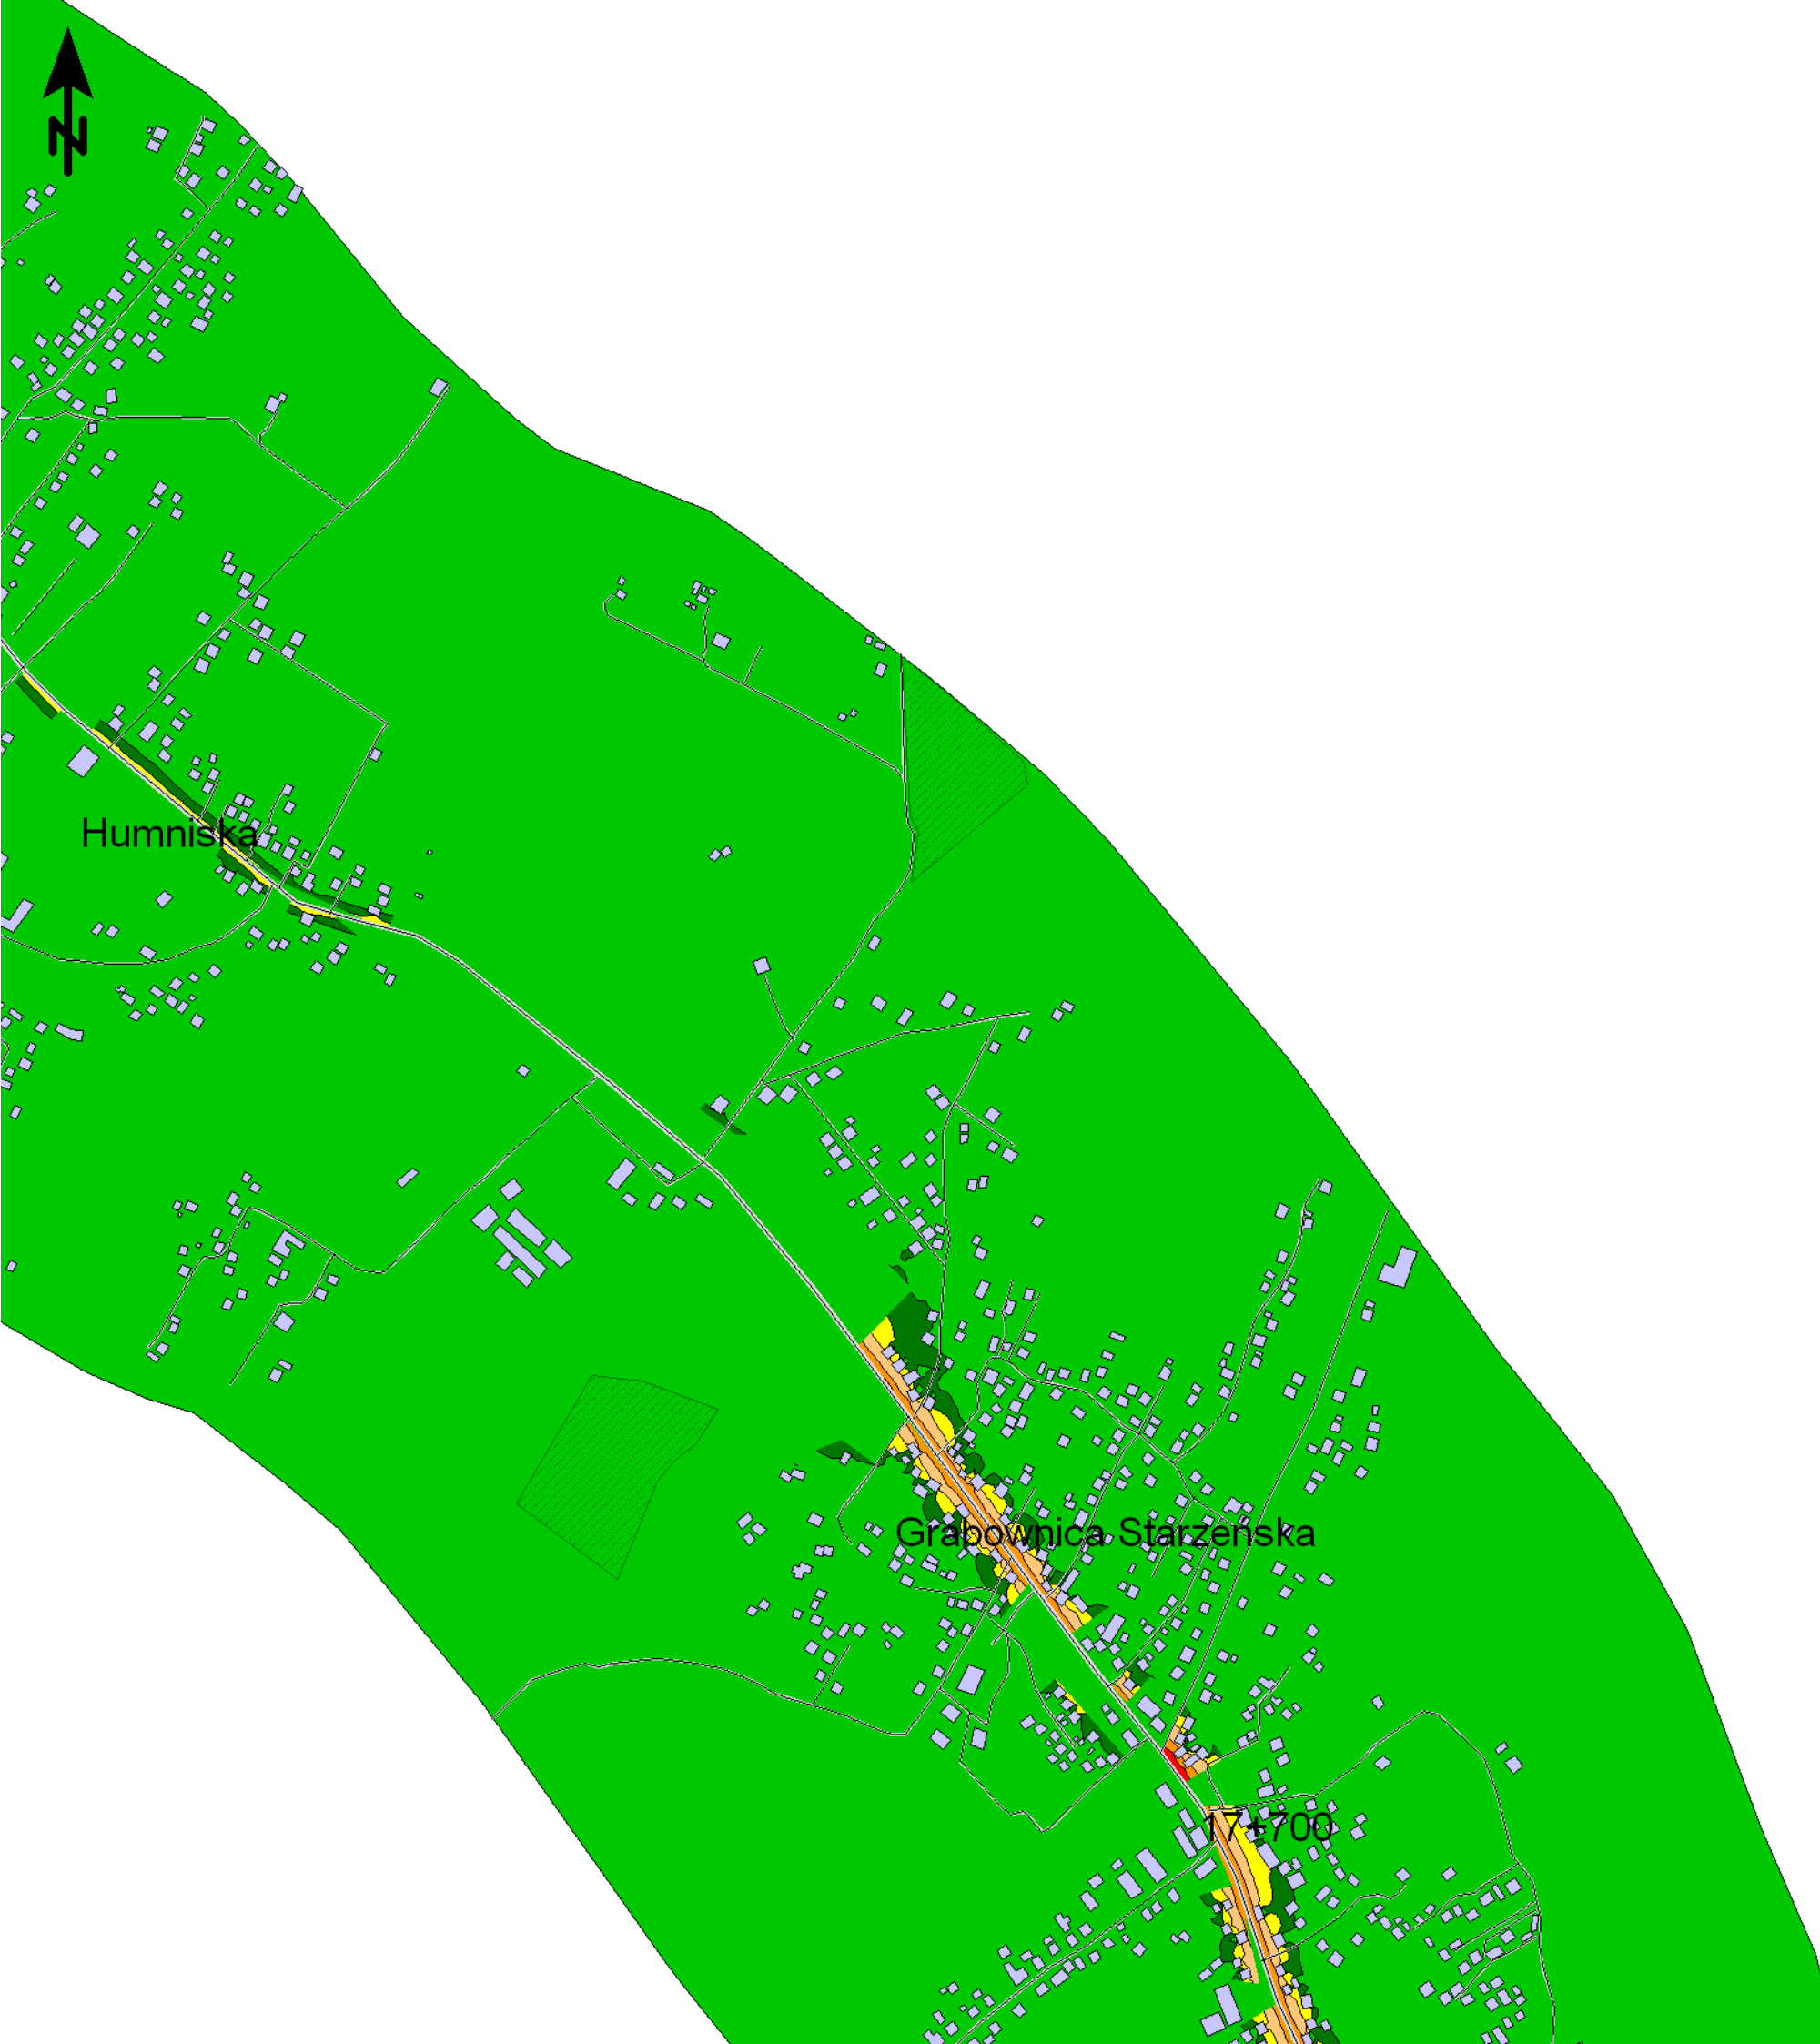

Droga wojewódzka nr 886  
Kilometraż: 0+000 - 29+500  
Województwo Podkarpackie  
Powiat: Brzozowski, Sanocki

Przekroczenia wartości dopuszczalnych

Legenda

- Oś drogi
- Powierzchnia drogi
- Ekran akustyczny
- Budynki
- Zieleń
- Wody
- Granica zasięgu odcinka
- Kilometraż drogi

Droga wojewódzka nr 886  
Kilometraż: 0+000 - 29+500  
Województwo Podkarpackie  
Powiat: Brzozowski, Sanocki

Przekroczenia wartości dopuszczalnych

Legenda

- Oś drogi
- Powierzchnia drogi
- Ekran akustyczny
- Budynki
- Zielen
- Wody
- Granica zasięgu odcinka
- Kilometraż drogi

Skala 1:10000

Mapa przekroczeń  
dopuszczalnych poziomów  
dźwięku L<sub>DWN</sub>

Droga wojewódzka nr 886  
Kilometraż: 0+000 - 29+500  
Województwo Podkarpackie  
Powiat: Brzozowski, Sanocki

Przekroczenia wartości dopuszczalnych