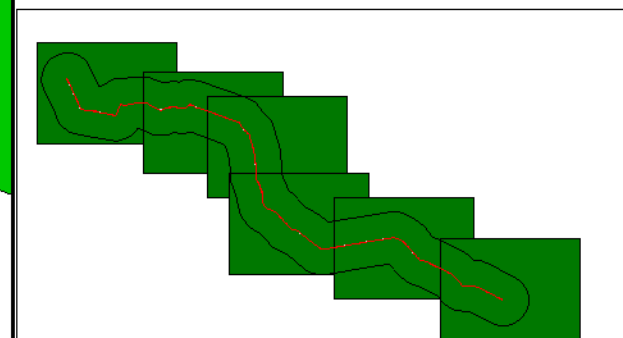

Mapa przekroczeń dopuszczalnych poziomów dźwięku L_{DWN}

Droga wojewódzka nr 878
Kilometraż: 5+100 - 21+800
Województwo Podkarpackie
Powiat: Rzeszowski, m. Rzeszów

Przekroczenia wartości dopuszczalnych

- brak przekroczeń wartości dopuszczalnych
- 0,0 - 5,0 dB
- 5,0 - 10,0 dB
- 10,0 - 15,0 dB
- 15,0 - 20,0 dB
- powyżej 20,0 dB

Legenda

- Oś drogi
- Powierzchnia drogi
- Ekran akustyczny
- Budynki
- Zieleń
- Wody
- Granica zasięgu odcinka
- Kilometraż drogi

Skala 1:10000

Mapa przekroczeń
dopuszczalnych poziomów
dźwięku L_{DWN}

Droga wojewódzka nr 878
Kilometraż: 5+100 - 21+800
Województwo Podkarpackie
Powiat: Rzeszowski, m. Rzeszów

Przekroczenia wartości dopuszczalnych

Legenda

- Oś drogi
- Powierzchnia drogi
- Ekran akustyczny
- Budynki
- Zieleń
- Wody
- Granica zasięgu odcinka
- Kilometraż drogi

Skala 1:10000

Mapa przekroczeń
dopuszczalnych poziomów
dźwięku L_{DWN}

Legenda

-  Oś drogi
-  Powierzchnia drogi
-  Ekran akustyczny
-  Budynki
-  Zieleń
-  Wody
-  Granica zasięgu odcinka
-  Kilometraż drogi

Skala 1:10000

Mapa przekroczeń dopuszczalnych poziomów dźwięku L_{DWN}