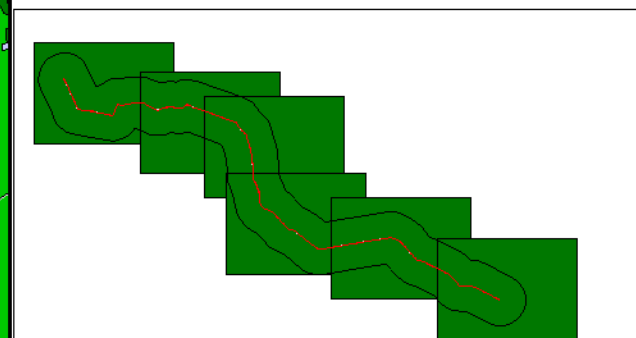

Legenda

- Oś drogi
- Powierzchnia drogi
- Ekran akustyczny
- Budynki
- Zieleń
- Wody
- Granica zasięgu odcinka
- Kilometraż drogi

Skala 1:10000

Mapa przekroczeń
dopuszczalnych poziomów
dźwięku L_{DWN}

Droga wojewódzka nr 878
Kilometraż: 5+100 - 21+800
Województwo Podkarpackie
Powiat: Rzeszowski, m. Rzeszów

Przekroczenia wartości dopuszczalnych

Legenda

- Oś drogi
- Powierzchnia drogi
- Ekran akustyczny
- Budynki
- Zieleń
- Wody
- Granica zasięgu odcinka
- Kilometraż drogi

Skala 1:10000

Mapa przekroczeń
dopuszczalnych poziomów
dźwięku L_{DWN}

Legenda

-  Oś drogi
-  Powierzchnia drogi
-  Ekran akustyczny
-  Budynki
-  Zieleń
-  Wody
-  Granica zasięgu odcinka
-  Kilometraż drogi

Skala 1:10000

Mapa przekroczeń
dopuszczalnych poziomów
dźwięku L_{DWN}