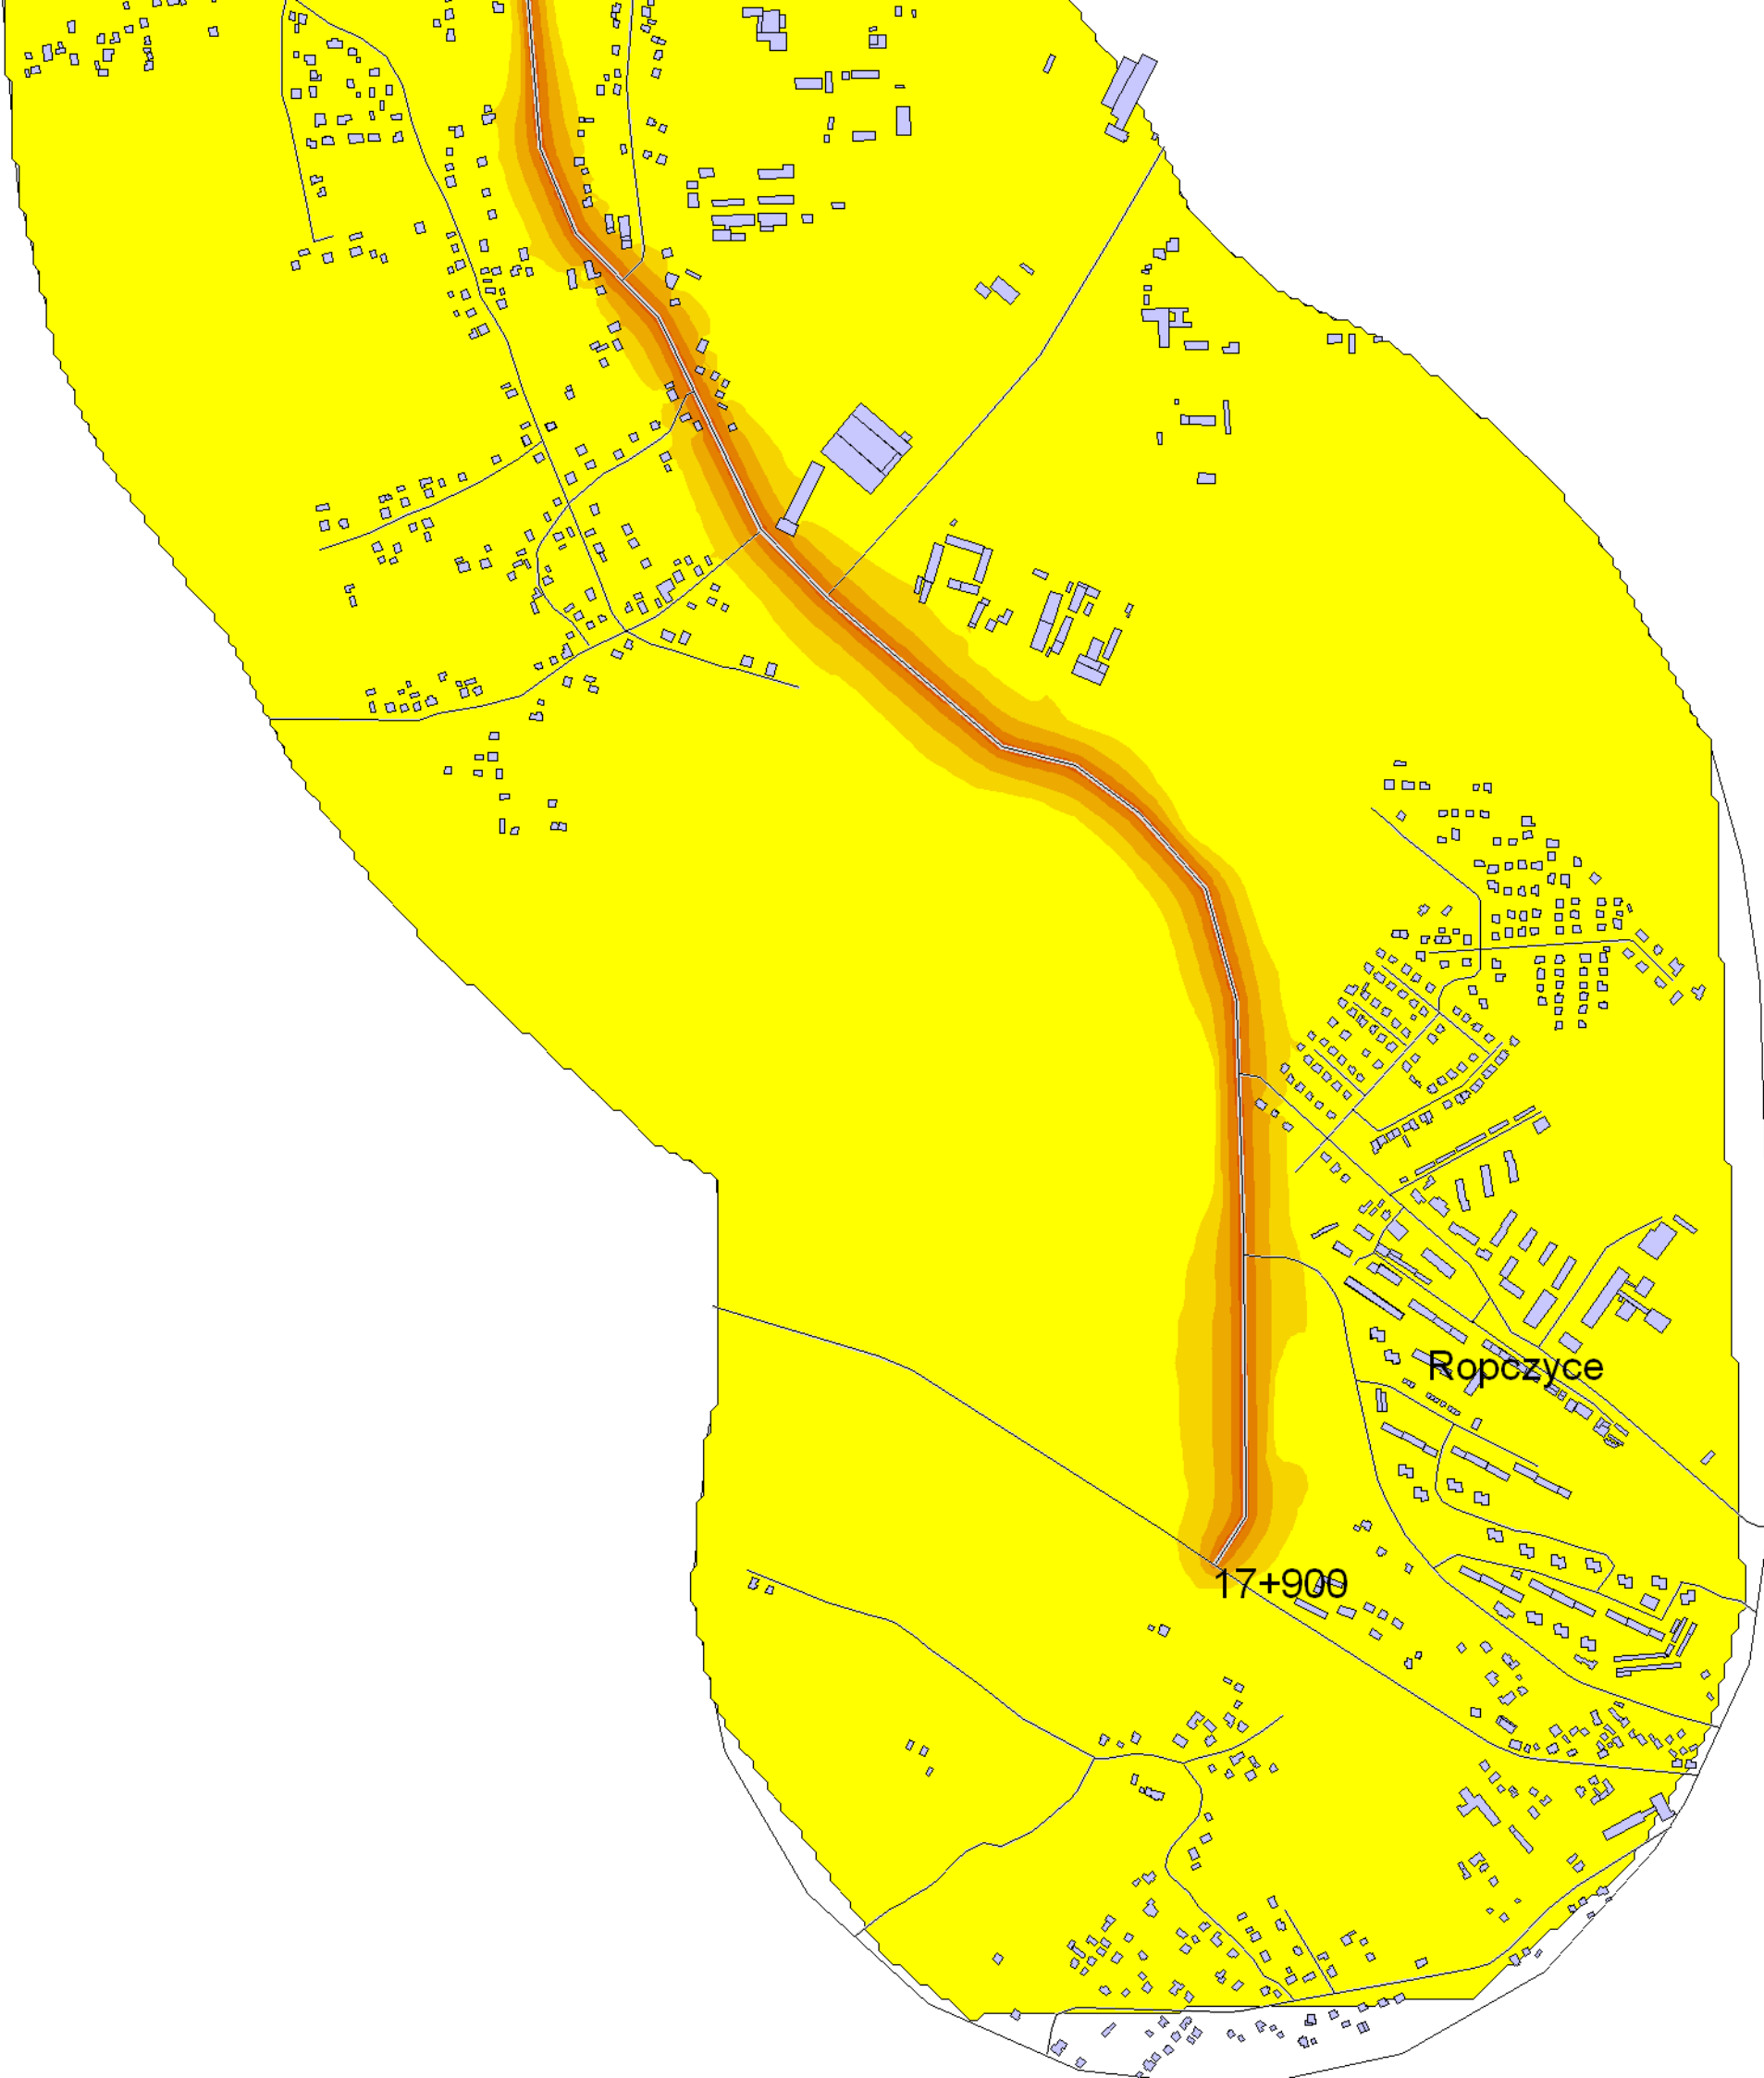

Mapa imisyjna

L_N

Droga wojewódzka nr 986
Kilometraż: 0+000 - 17+900
Województwo Podkarpackie
Powiat: Ropczycko - Sędziszowski,
Mielecki

Przedziały emisji

Legenda

- Oś drogi
- Powierzchnia drogi
- Ekran akustyczny
- Budynki
- Zieleń
- Wody
- --- Granica zasięgu odcinka
- Kilometraż drogi

Skala 1:10000