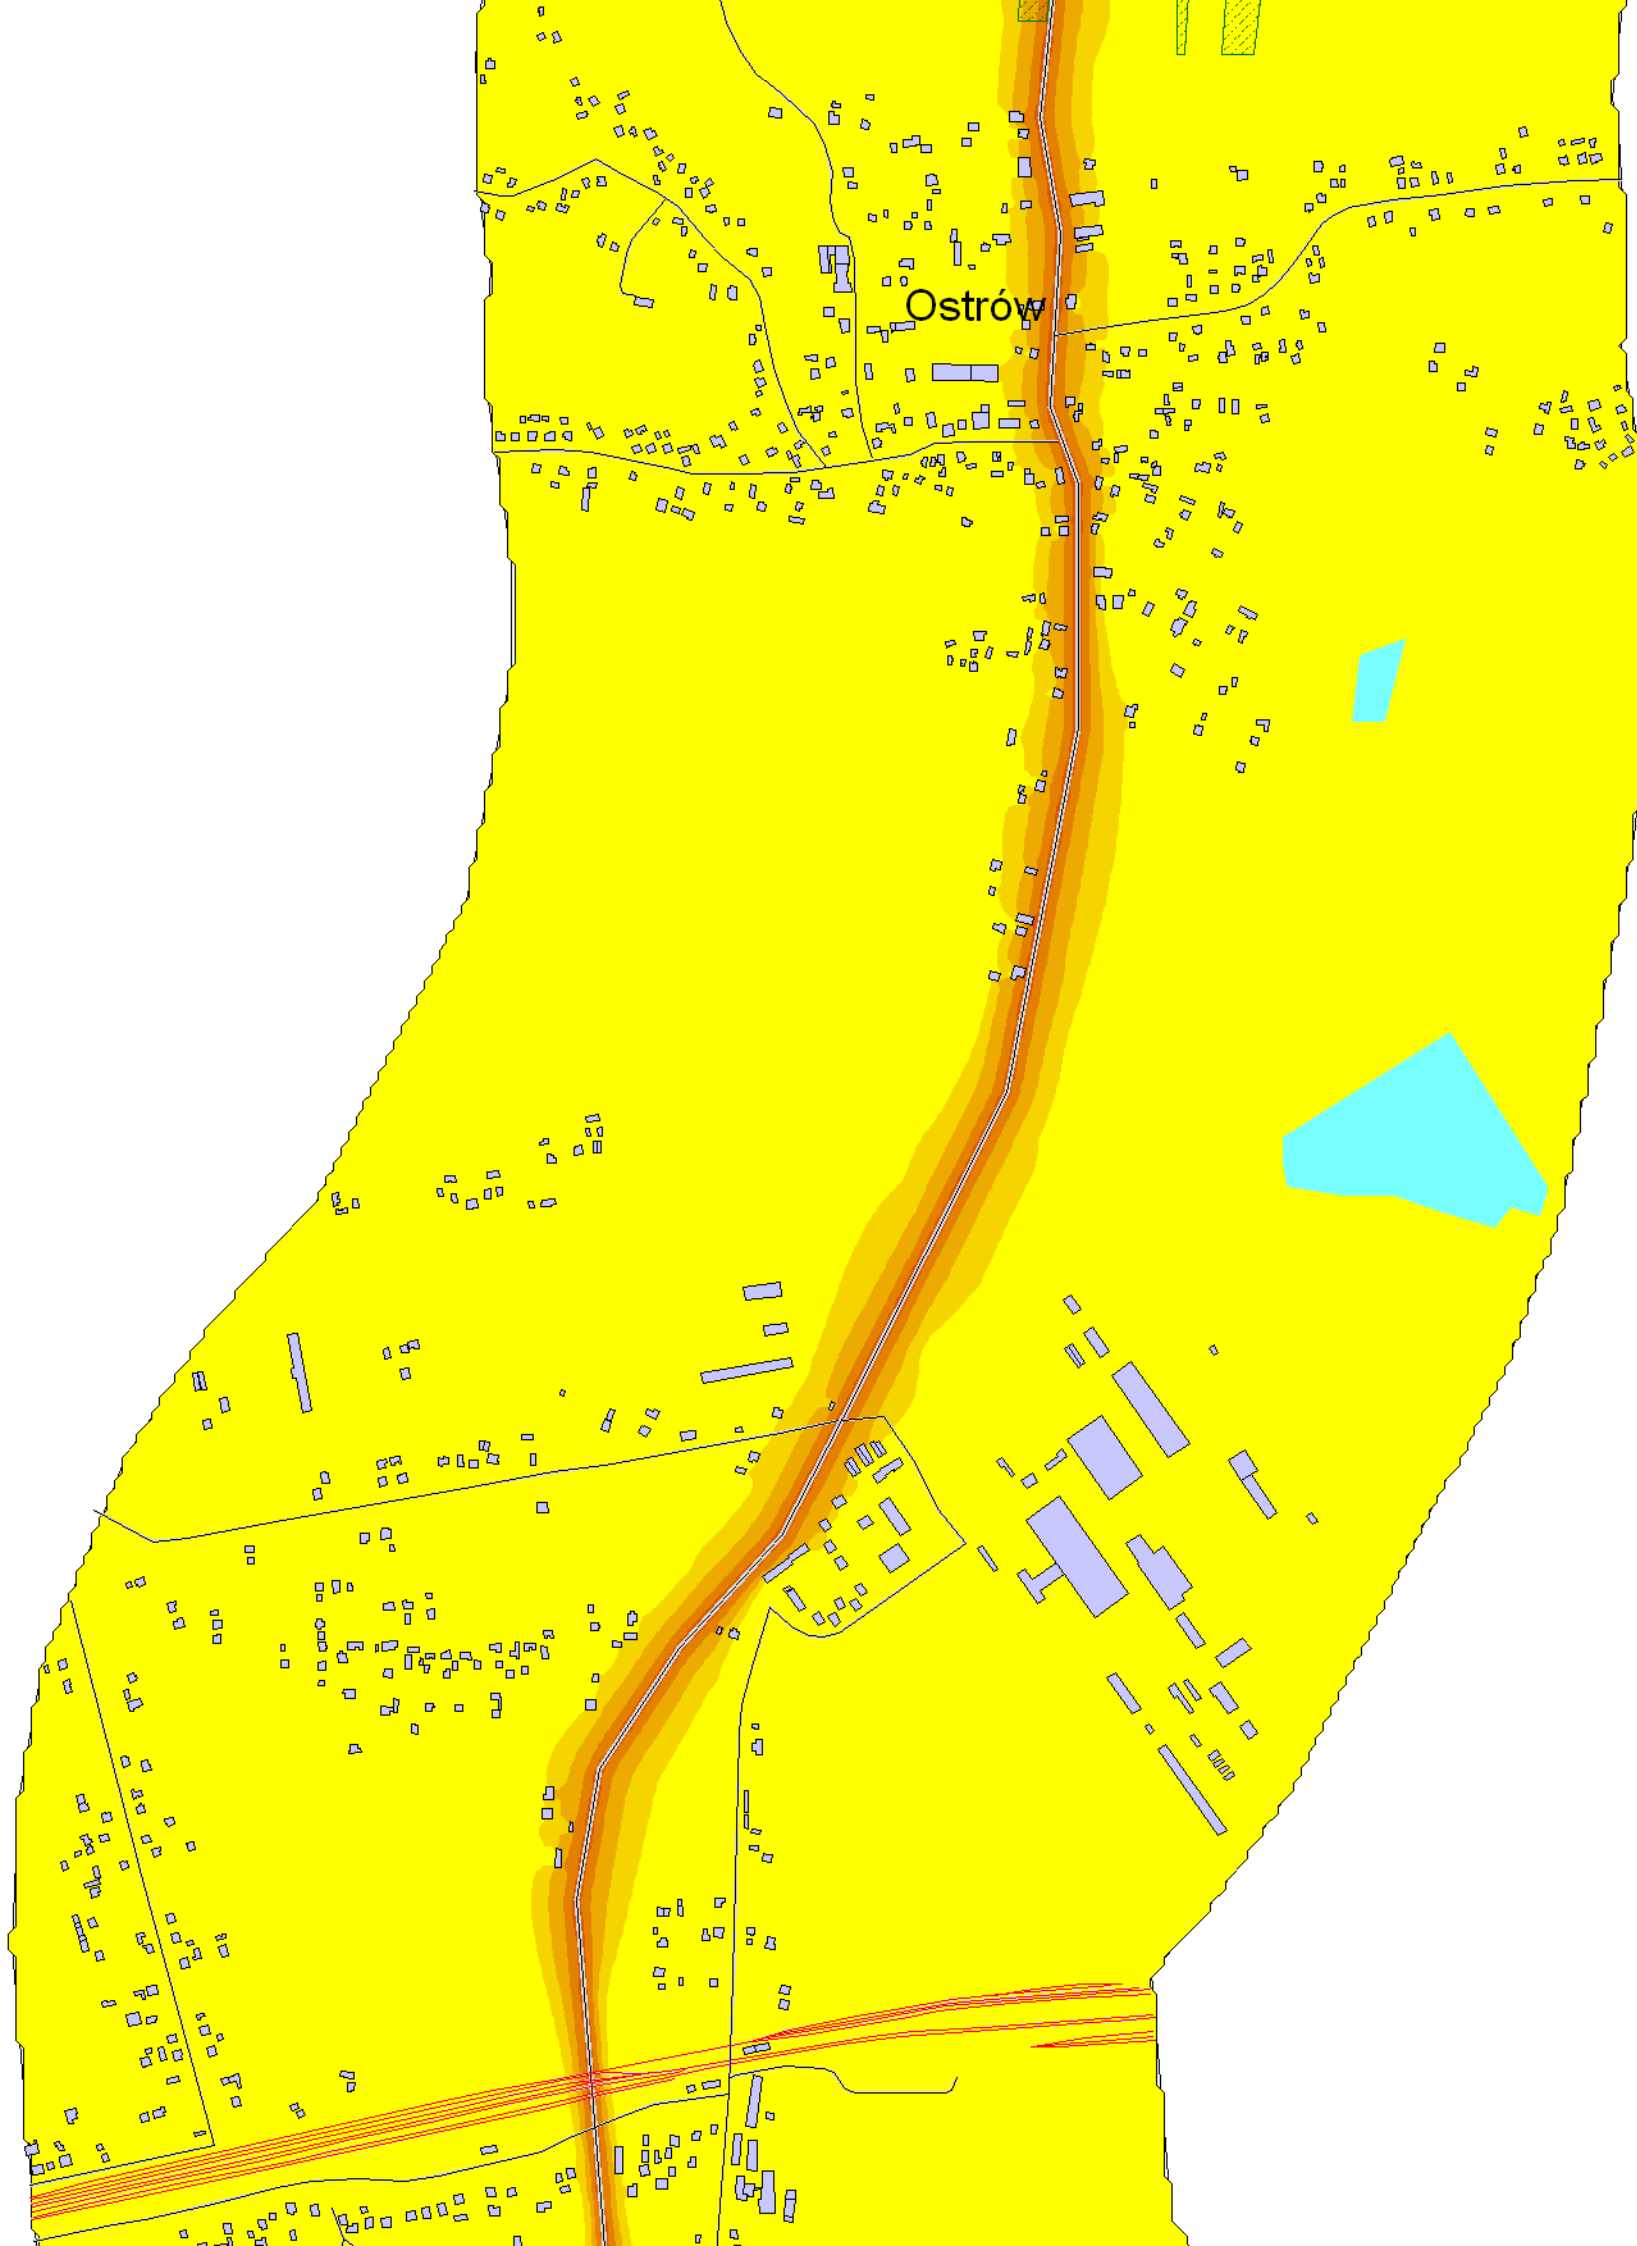

Mapa imisyjna

L_N

Droga wojewódzka nr 986
Kilometraż: 0+000 - 17+900
Województwo Podkarpackie
Powiat: Ropczycko - Sędziszowski,
Mielecki

Przedziały emisji

Legenda

- Oś drogi
- Powierzchnia drogi
- Ekran akustyczny
- Budynki
- Zieleń
- Wody
- Granica zasięgu odcinka
- Kilometraż drogi

Skala 1:10000

Mapa imisyjna

L_N

Droga wojewódzka nr 986
Kilometraż: 0+000 - 17+900
Województwo Podkarpackie
Powiat: Ropczycko - Sędziszowski,
Mielecki

Przedziały emisji

Legenda

- Oś drogi
- Powierzchnia drogi
- Ekran akustyczny
- Budynki
- Zielen
- Wody
- Granica zasięgu odcinka
- Kilometraż drogi

Skala 1:10000

Mapa imisyjna

L_N

Droga wojewódzka nr 986
Kilometraż: 0+000 - 17+900
Województwo Podkarpackie
Powiat: Ropczycko - Sędziszowski,
Mielecki

Przedziały imisji

Legenda

- Oś drogi
- Powierzchnia drogi
- Ekran akustyczny
- Budynki
- Zieleń
- Wody
- Granica zasięgu odcinka
- Kilometraż drogi