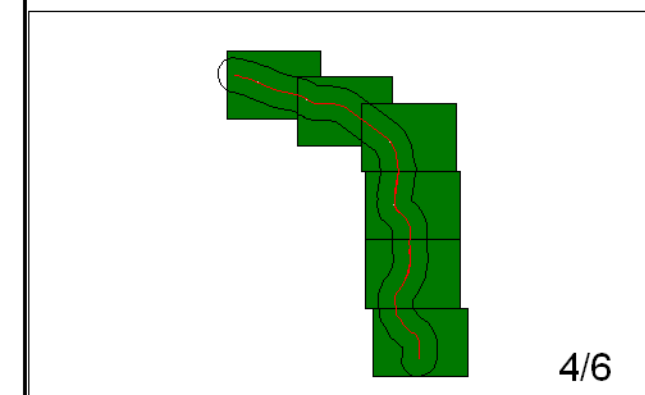

Skala 1:10000

Mapa imisyjna

L_N

Droga wojewódzka nr 986
Kilometraż: 0+000 - 17+900
Województwo Podkarpackie
Powiat: Ropczycko - Sędziszowski,
Mielecki

Przedziały emisji

Legenda

- Oś drogi
- Powierzchnia drogi
- Ekran akustyczny
- Budynki
- Zielen
- Wody
- Granica zasięgu odcinka
- Kilometraż drogi

Skala 1:10000

Mapa imisyjna

L_N

Droga wojewódzka nr 986
Kilometraż: 0+000 - 17+900
Województwo Podkarpackie
Powiat: Ropczycko - Sędziszowski,
Mielecki

Przedziały imisji

Legenda

- Oś drogi
- Powierzchnia drogi
- Ekran akustyczny
- Budynki
- Zieleń
- Wody
- Granica zasięgu odcinka
- Kilometraż drogi

Skala 1:10000

Mapa imisyjna

L_N

Droga wojewódzka nr 986
Kilometraż: 0+000 - 17+900
Województwo Podkarpackie
Powiat: Ropczycko - Sędziszowski,
Mielecki

Przedziały emisji

Legenda

- Oś drogi
- Powierzchnia drogi
- Ekran akustyczny
- Budynki
- Zieleń
- Wody
- Granica zasięgu odcinka
- Kilometraż drogi