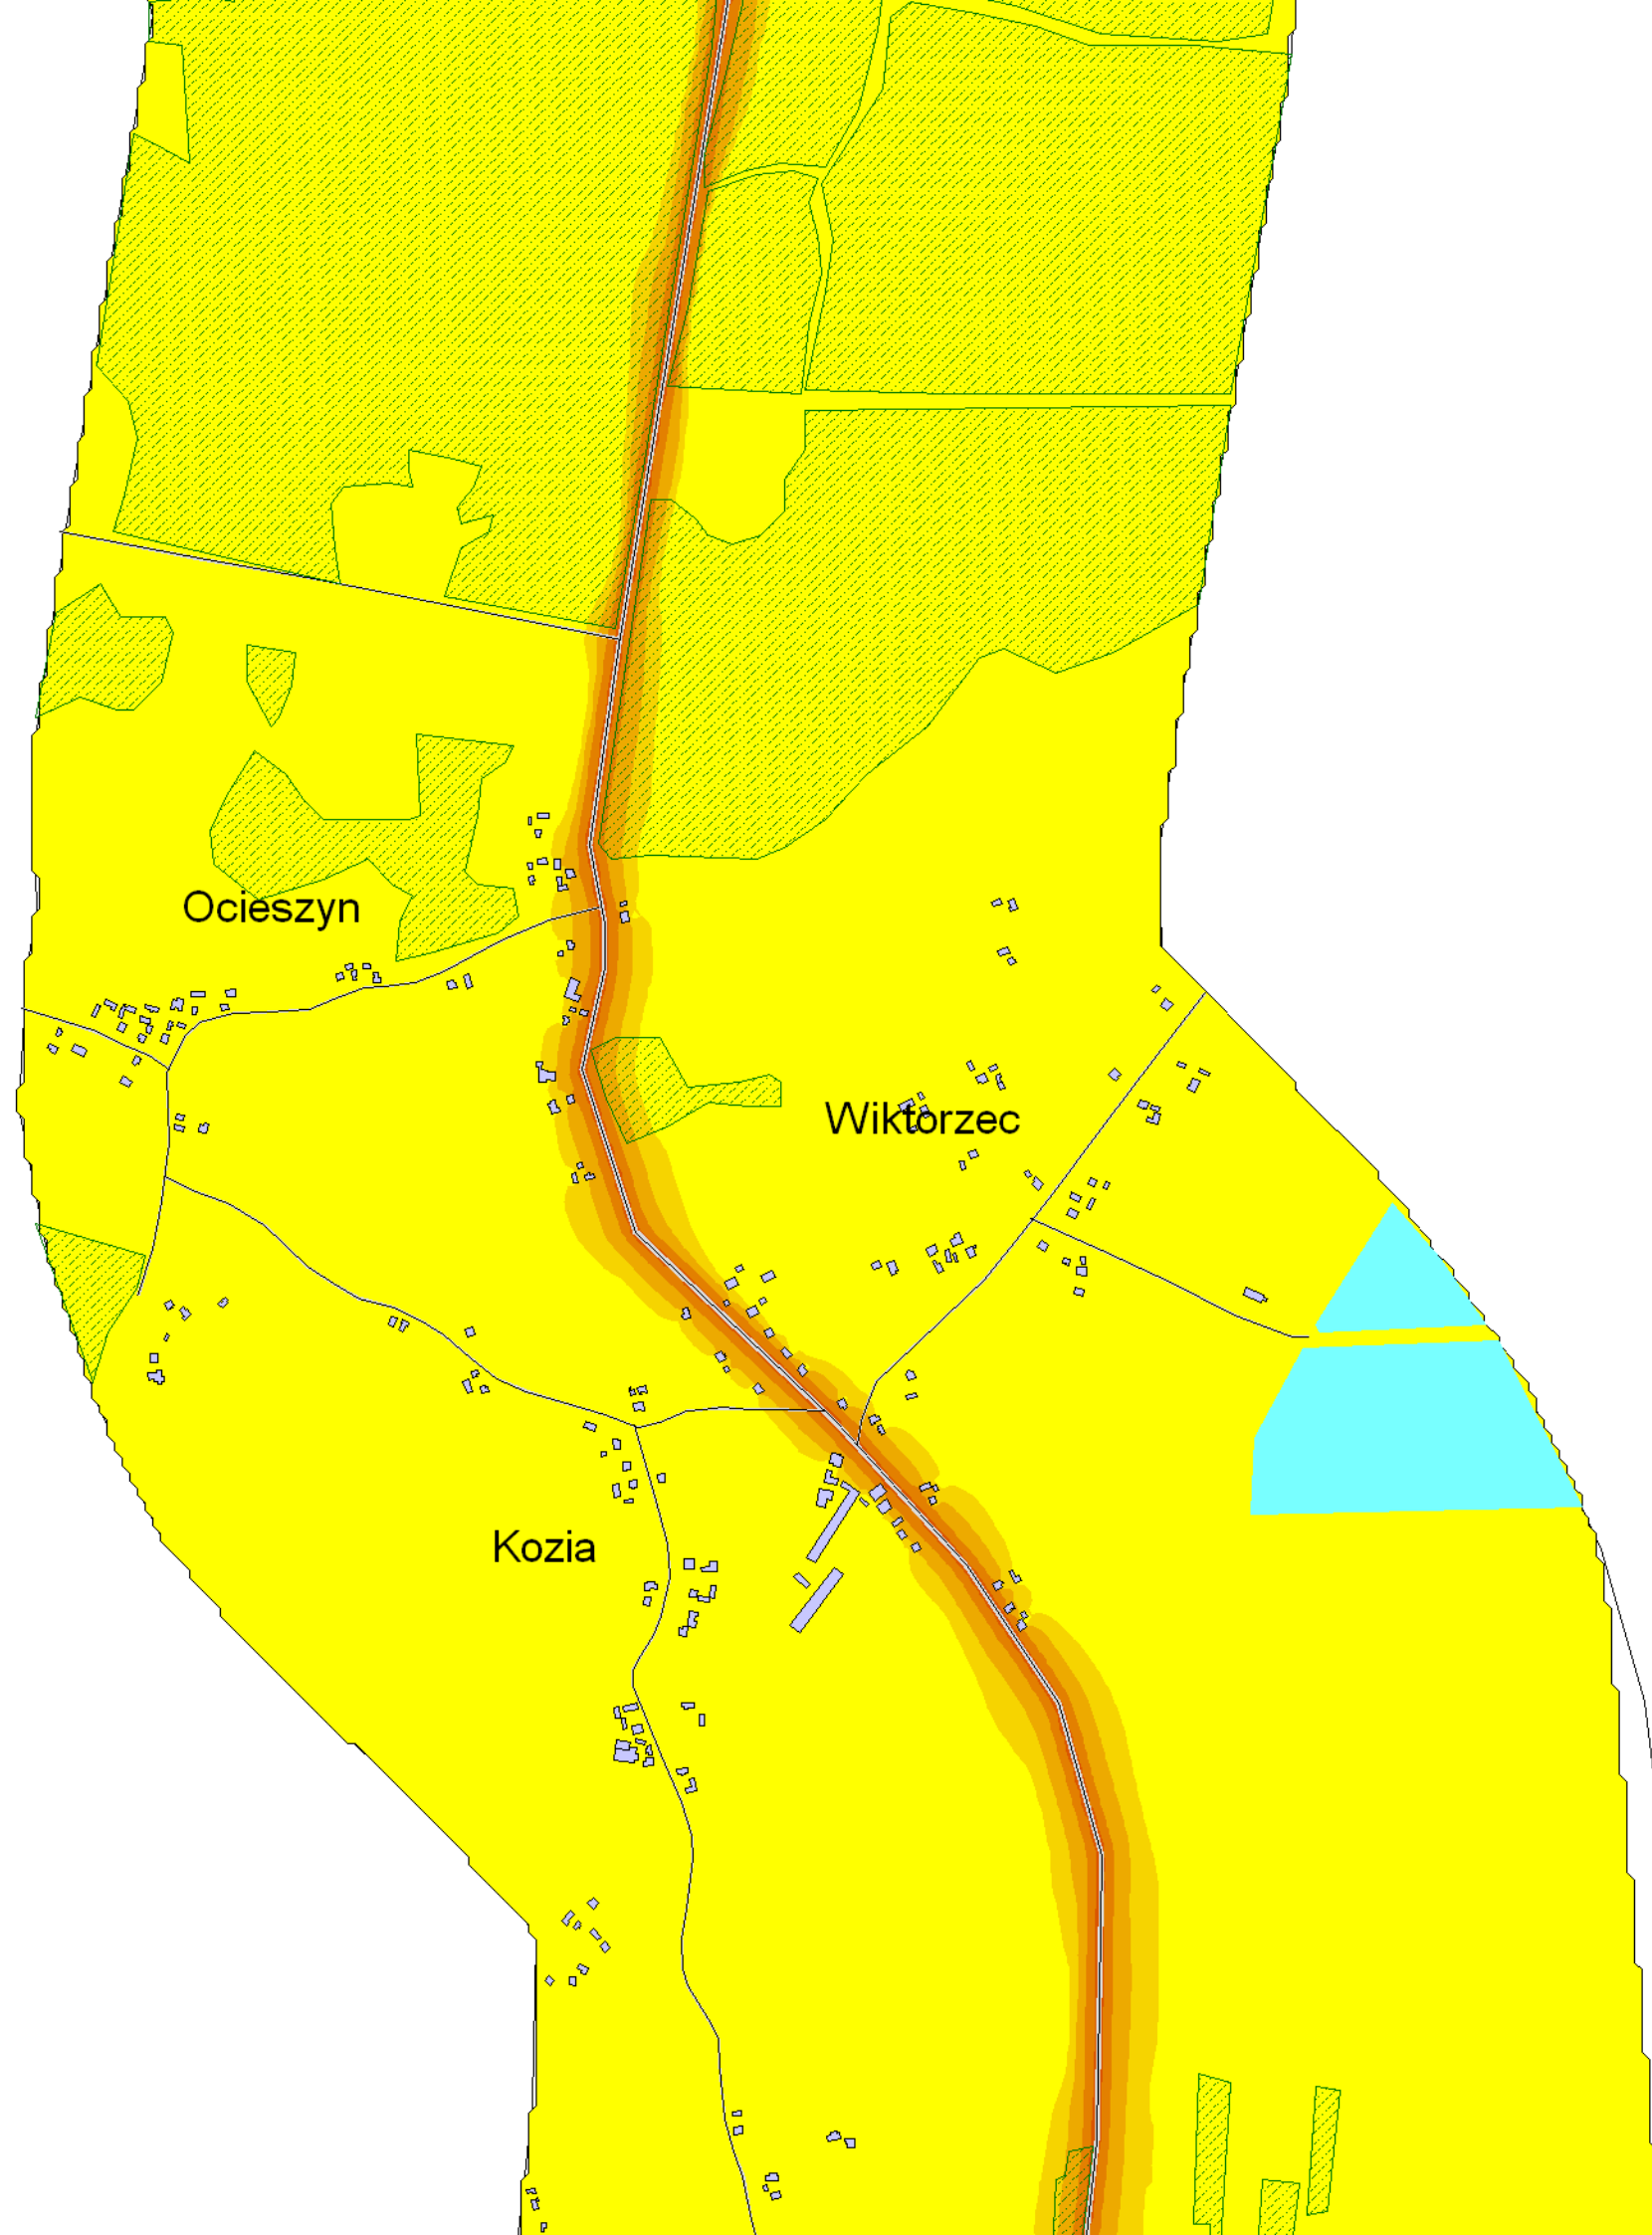

Mapa imisyjna

L_N

Droga wojewódzka nr 986
Kilometraż: 0+000 - 17+900
Województwo Podkarpackie
Powiat: Ropczycko - Sędziszowski,
Mielecki

Przedziały emisji

Legenda

- Oś drogi
- Powierzchnia drogi
- Ekran akustyczny
- Budynki
- Zieleń
- Wody
- Granica zasięgu odcinka
- Kilometraż drogi

Skala 1:10000

Mapa imisyjna

L_N

Droga wojewódzka nr 986
Kilometraż: 0+000 - 17+900
Województwo Podkarpackie
Powiat: Ropczycko - Sędziszowski,
Mielecki

Przedziały emisji

Legenda

- Oś drogi
- Powierzchnia drogi
- Ekran akustyczny
- Budynki
- Zielen
- Wody
- Granica zasięgu odcinka
- Kilometraż drogi