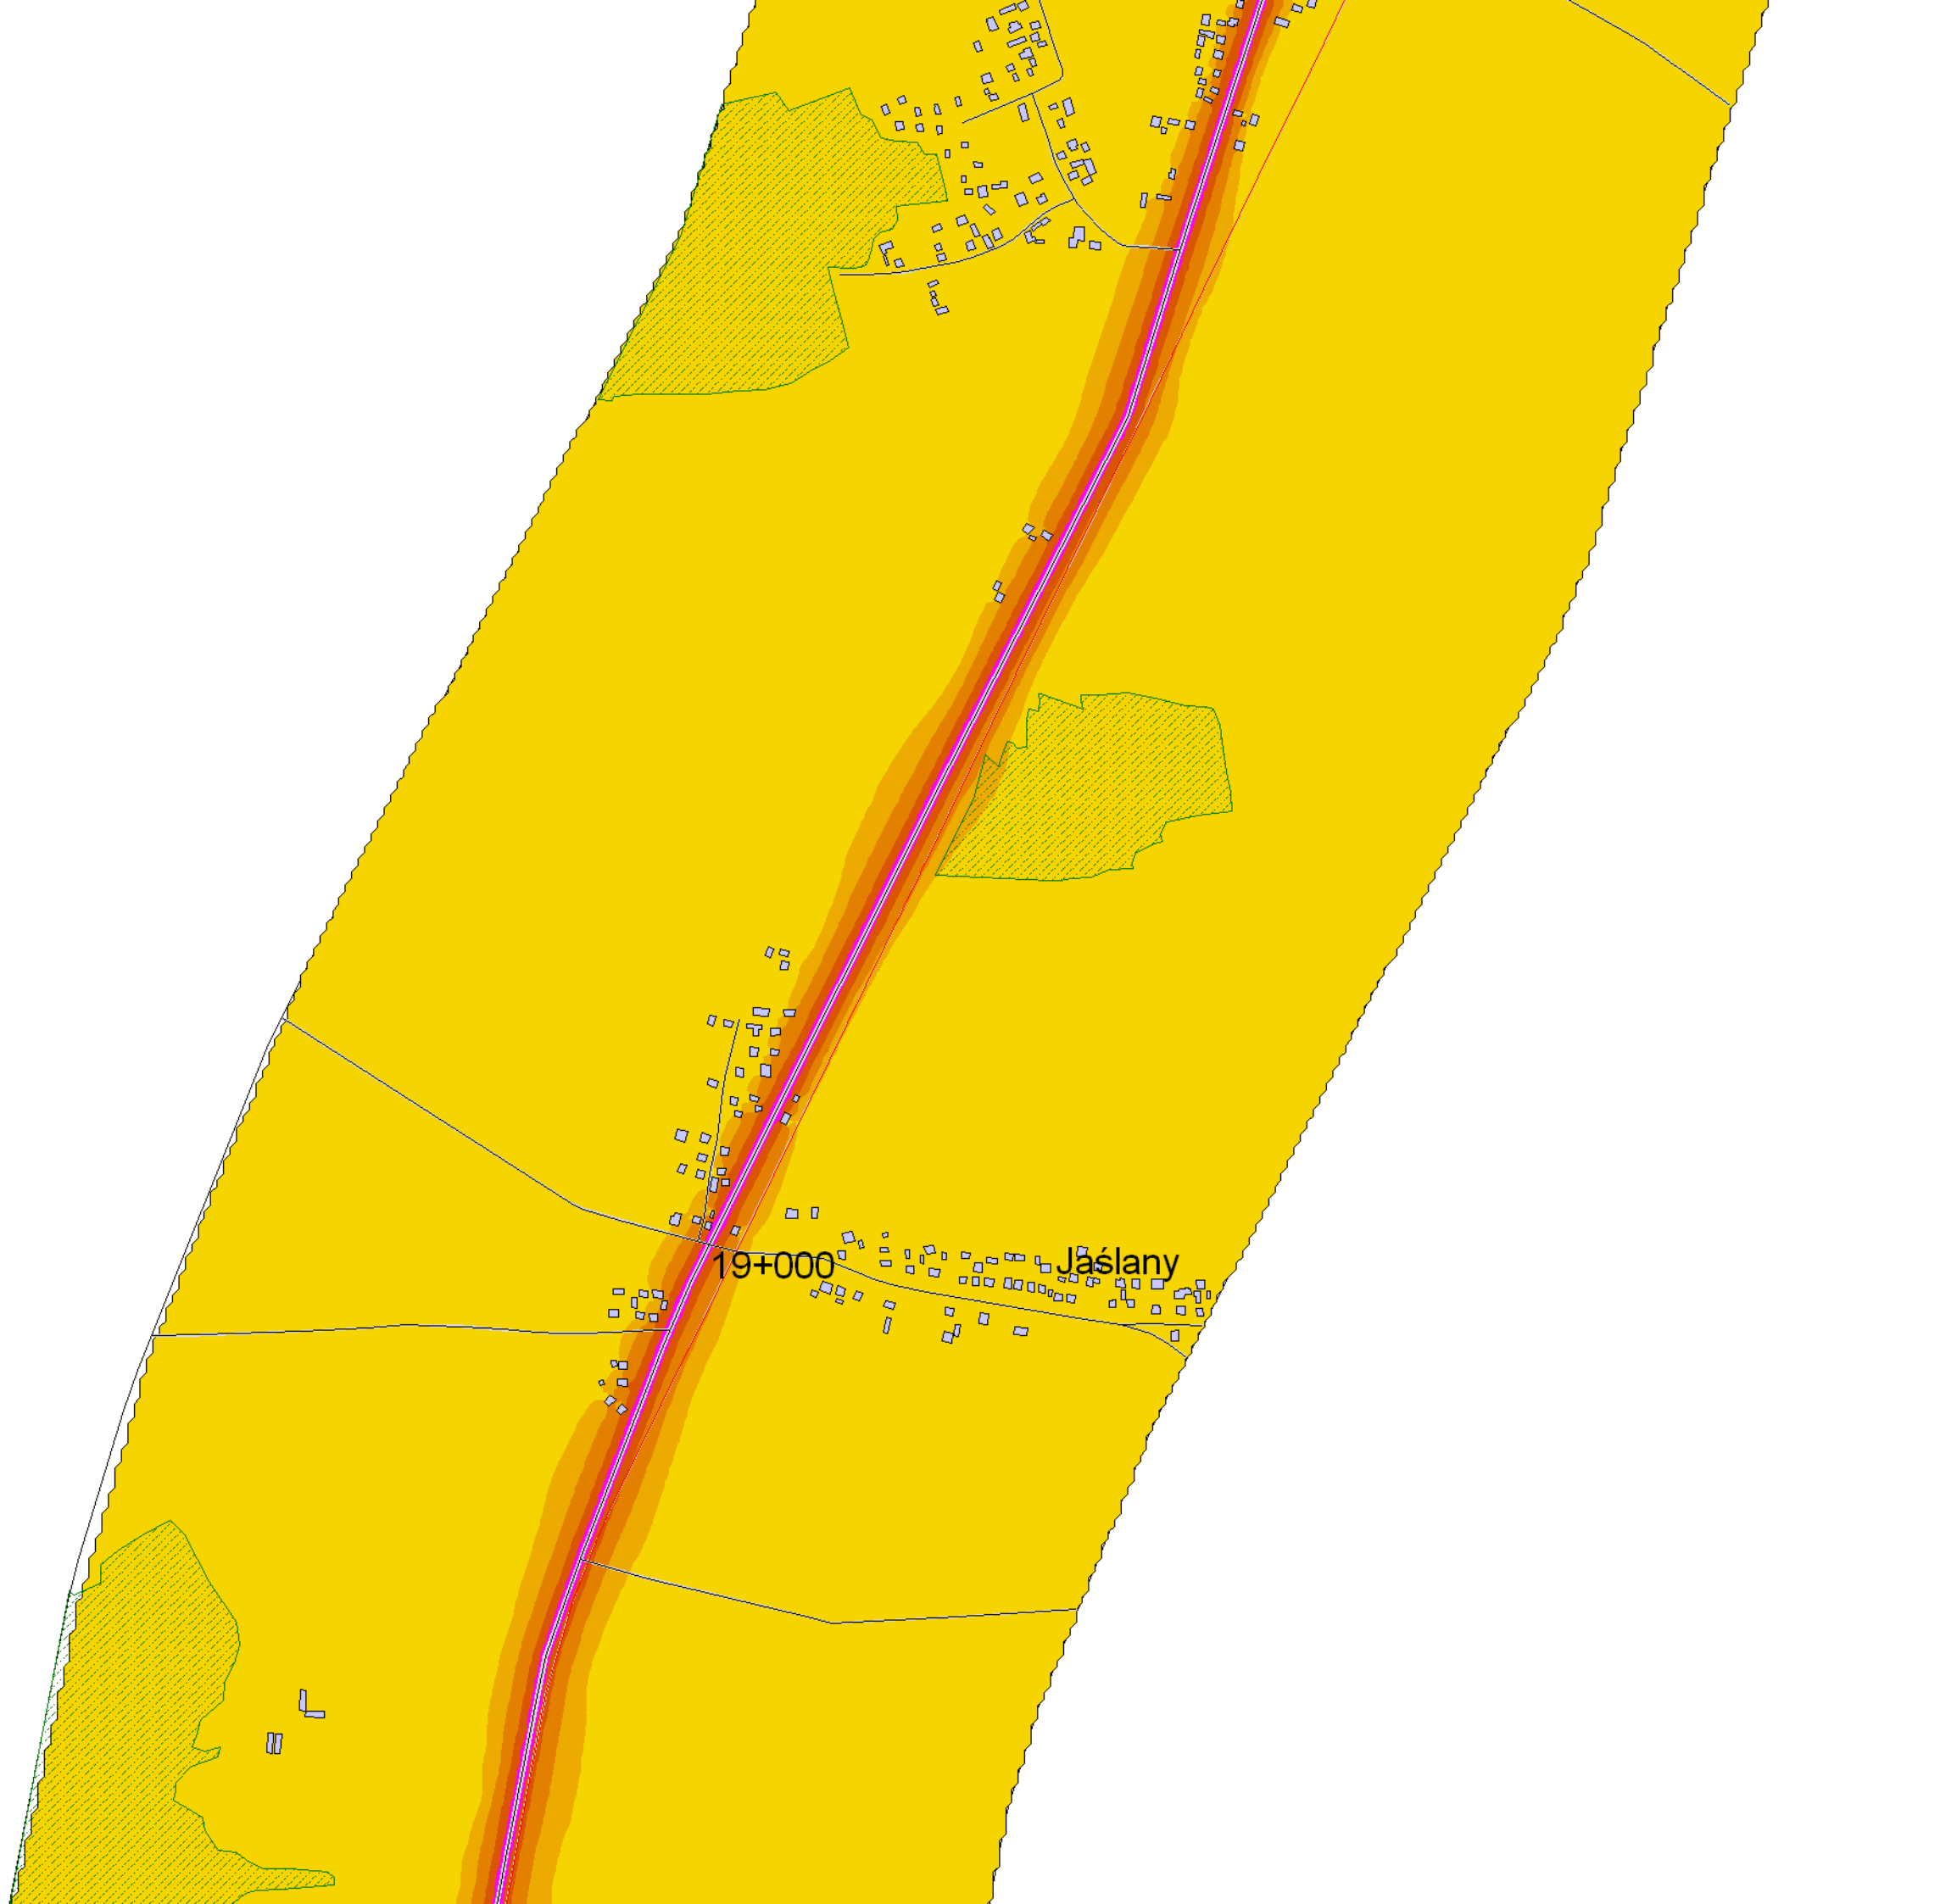

Mapa imisyjna

L_{DWN}

Droga wojewódzka nr 985
Kilometraż: 0+000 - 32+100,
47+700 - 62+600
Województwo Podkarpackie
Powiat: Mielecki, Dębicki

Przedziały imisji

Legenda

- Oś drogi
- Powierzchnia drogi
- Ekran akustyczny
- Budynki
- Zielen
- Wody
- --- Granica zasięgu odcinka
- Kilometraż drogi

Skala 1:10000