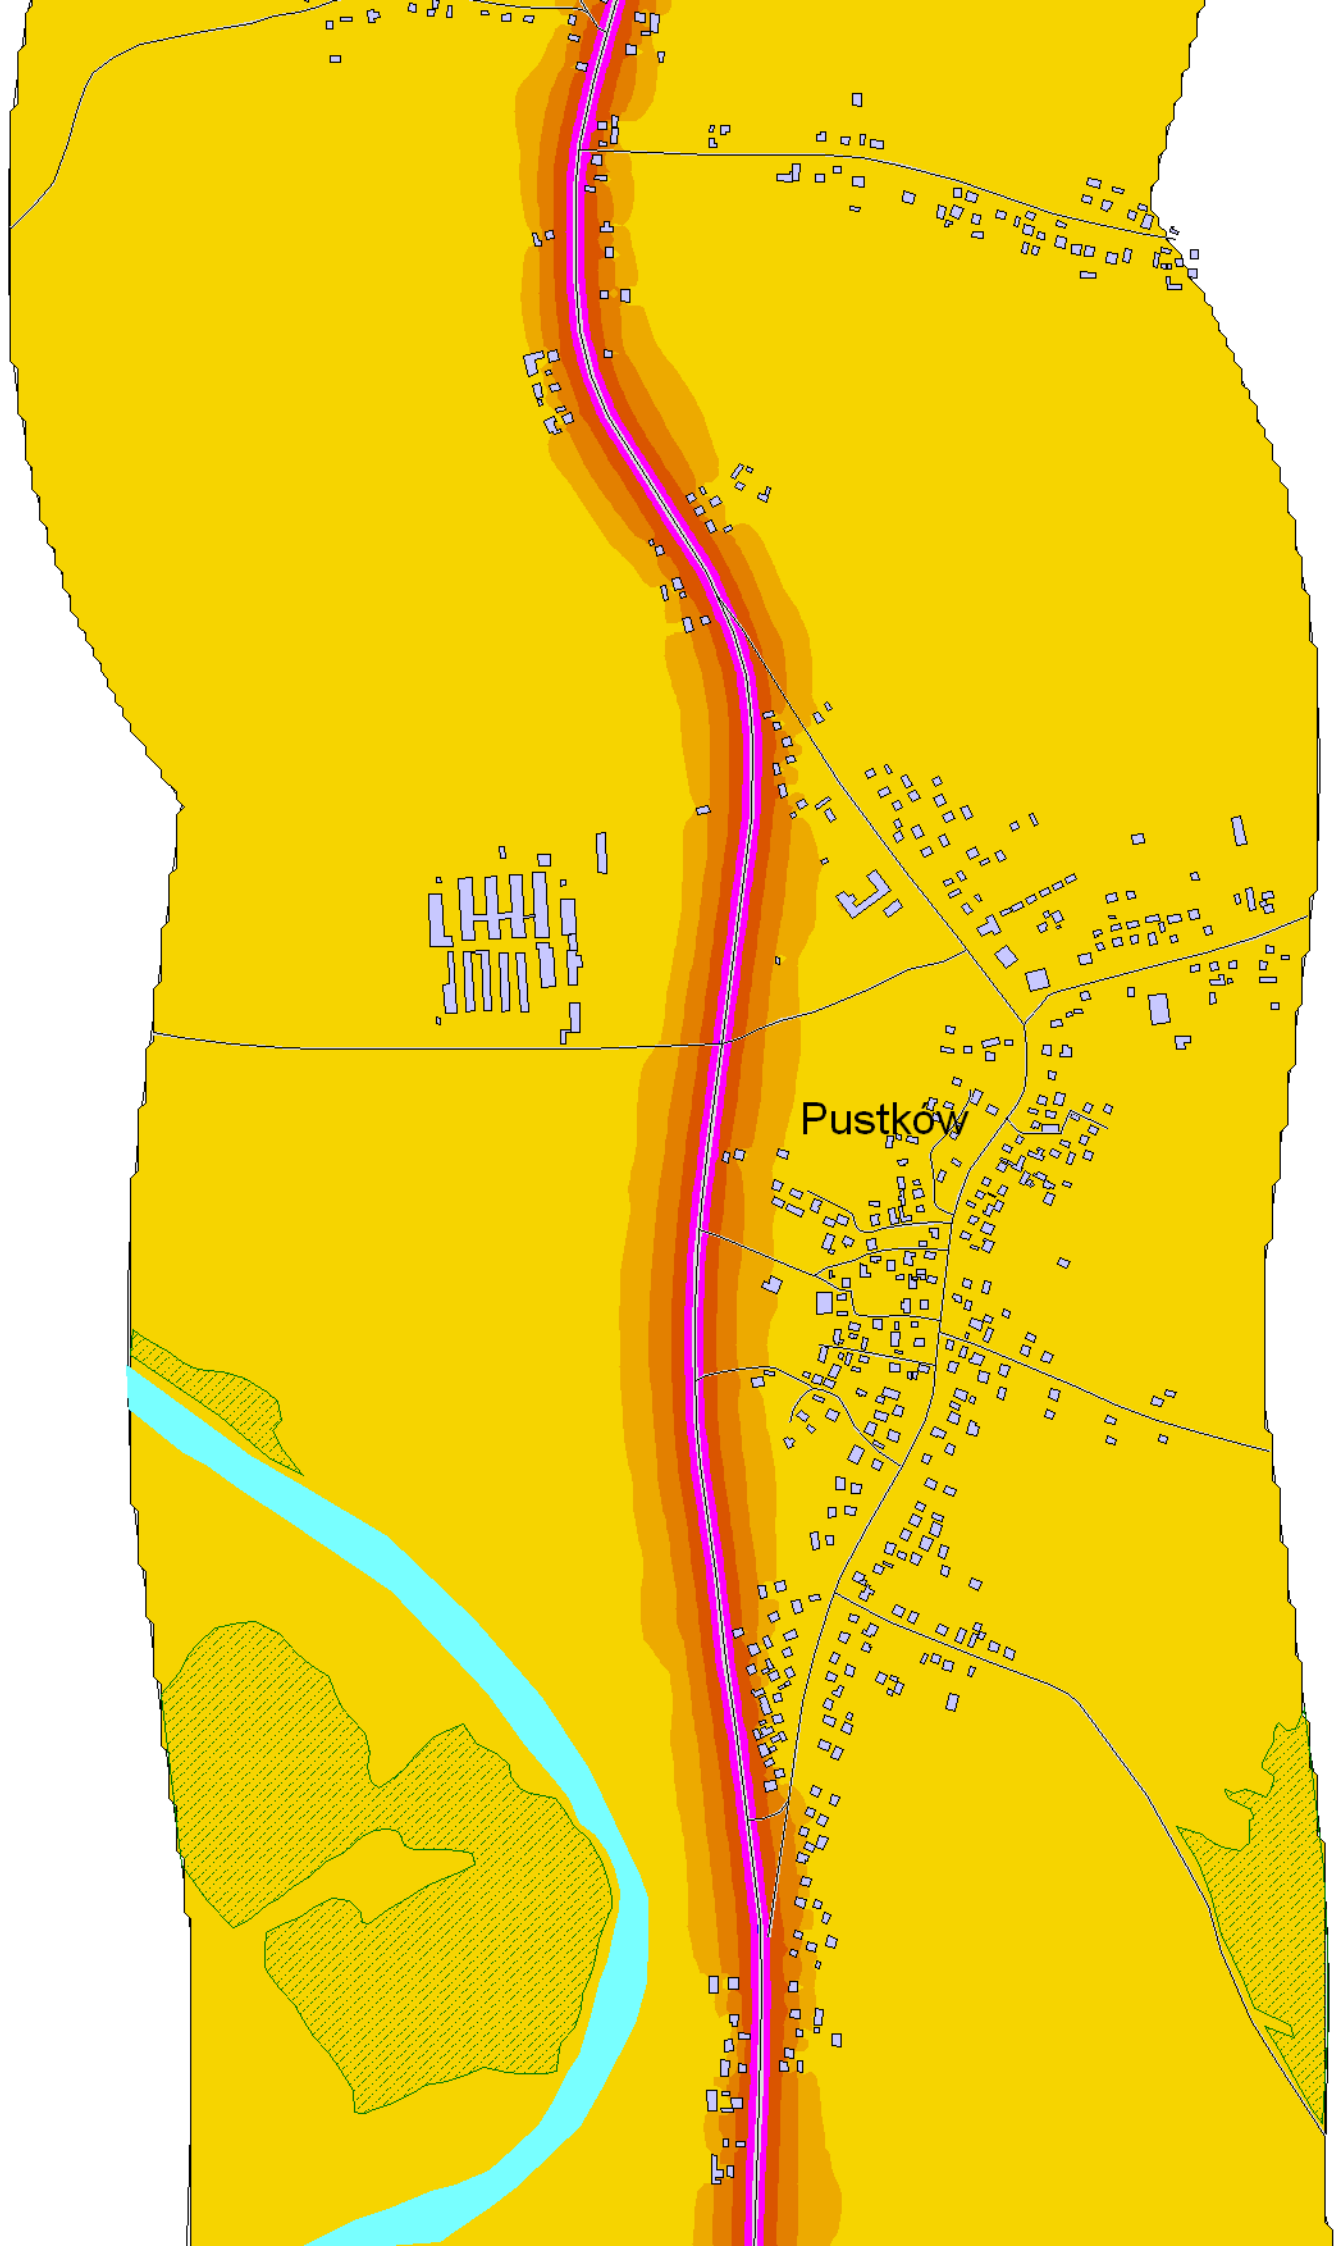

Mapa imisyjna

L_{DWN}

Droga wojewódzka nr 985
Kilometraż: 0+000 - 32+100,
47+700 - 62+600
Województwo Podkarpackie
Powiat: Mielecki, Dębicki

Przedziały imisji

Legenda

- Oś drogi
- Powierzchnia drogi
- Ekran akustyczny
- Budynki
- Zieleń
- Wody
- Granica zasięgu odcinka
- Kilometraż drogi

Skala 1:10000