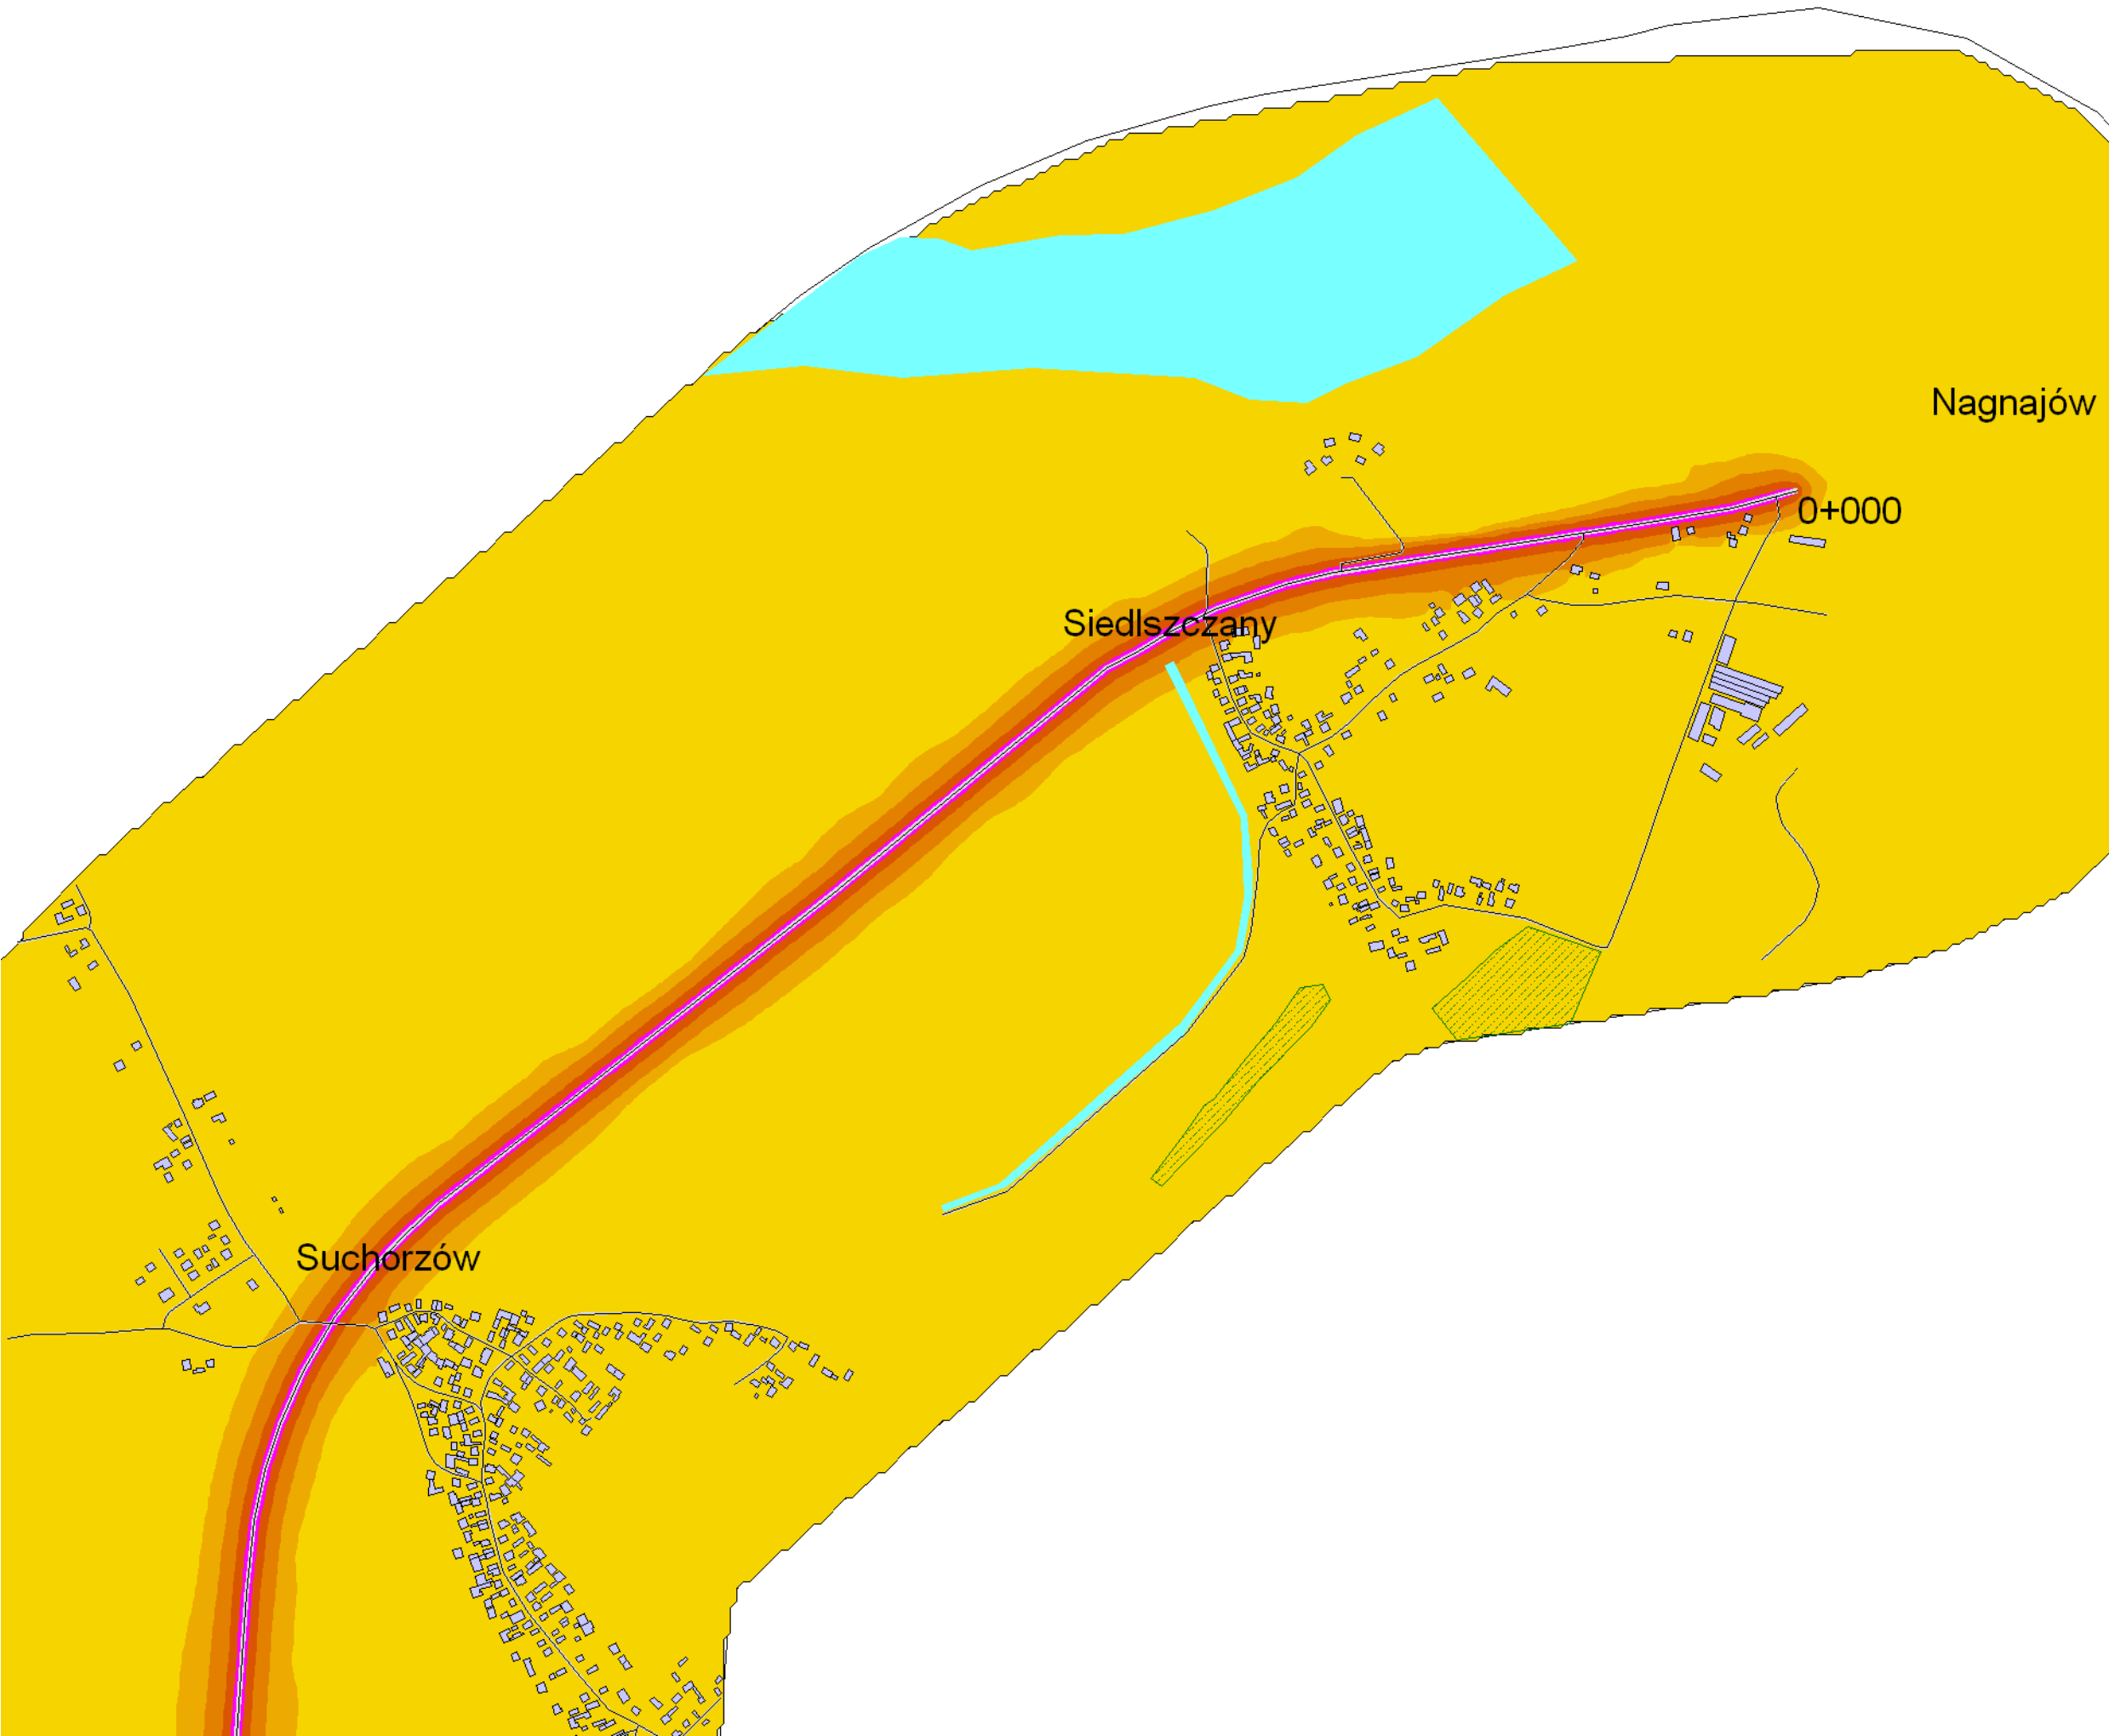

Mapa imisyjna

L_{DWN}

Droga wojewódzka nr 985
Kilometraż: 0+000 - 32+100,
47+700 - 62+600
Województwo Podkarpackie
Powiat: Mielecki, Dębicki

Przedziały emisji

Legenda

- Oś drogi
- Powierzchnia drogi
- Ekran akustyczny
- Budynki
- ▨ Zieleń
- Wody
- Granica zasięgu odcinka
- Kilometraż drogi

Skala 1:10000

Mapa imisyjna

L_{DWN}

Droga wojewódzka nr 985
Kilometraż: 0+000 - 32+100,
47+700 - 62+600
Województwo Podkarpackie
Powiat: Mielecki, Dębicki

Przedziały emisji

Legenda

-  Oś drogi
-  Powierzchnia drogi
-  Ekran akustyczny
-  Budynki
-  Zieleń
-  Wody
-  Granica zasięgu odcinka
-  Kilometraż drogi

Skala 1:10000

Mapa imisyjna

L_{DWN}

Droga wojewódzka nr 985
Kilometraż: 0+000 - 32+100,
47+700 - 62+600
Województwo Podkarpackie
Powiat: Mielecki, Dębicki

Przedziały imisji

Legenda

- Oś drogi
- Powierzchnia drogi
- Ekran akustyczny
- Budynki
- Zielen
- Wody
- Granica zasięgu odcinka
- Kilometraż drogi

Skala 1:10000

Mapa imisyjna

L_{DWN}

Droga wojewódzka nr 985
Kilometraż: 0+000 - 32+100,
47+700 - 62+600
Województwo Podkarpackie
Powiat: Mielecki, Dębicki

Przedziały imisji

Legenda

- Oś drogi
- Powierzchnia drogi
- Ekran akustyczny
- Budynki
- Zieleń
- Wody
- Granica zasięgu odcinka
- Kilometraż drogi