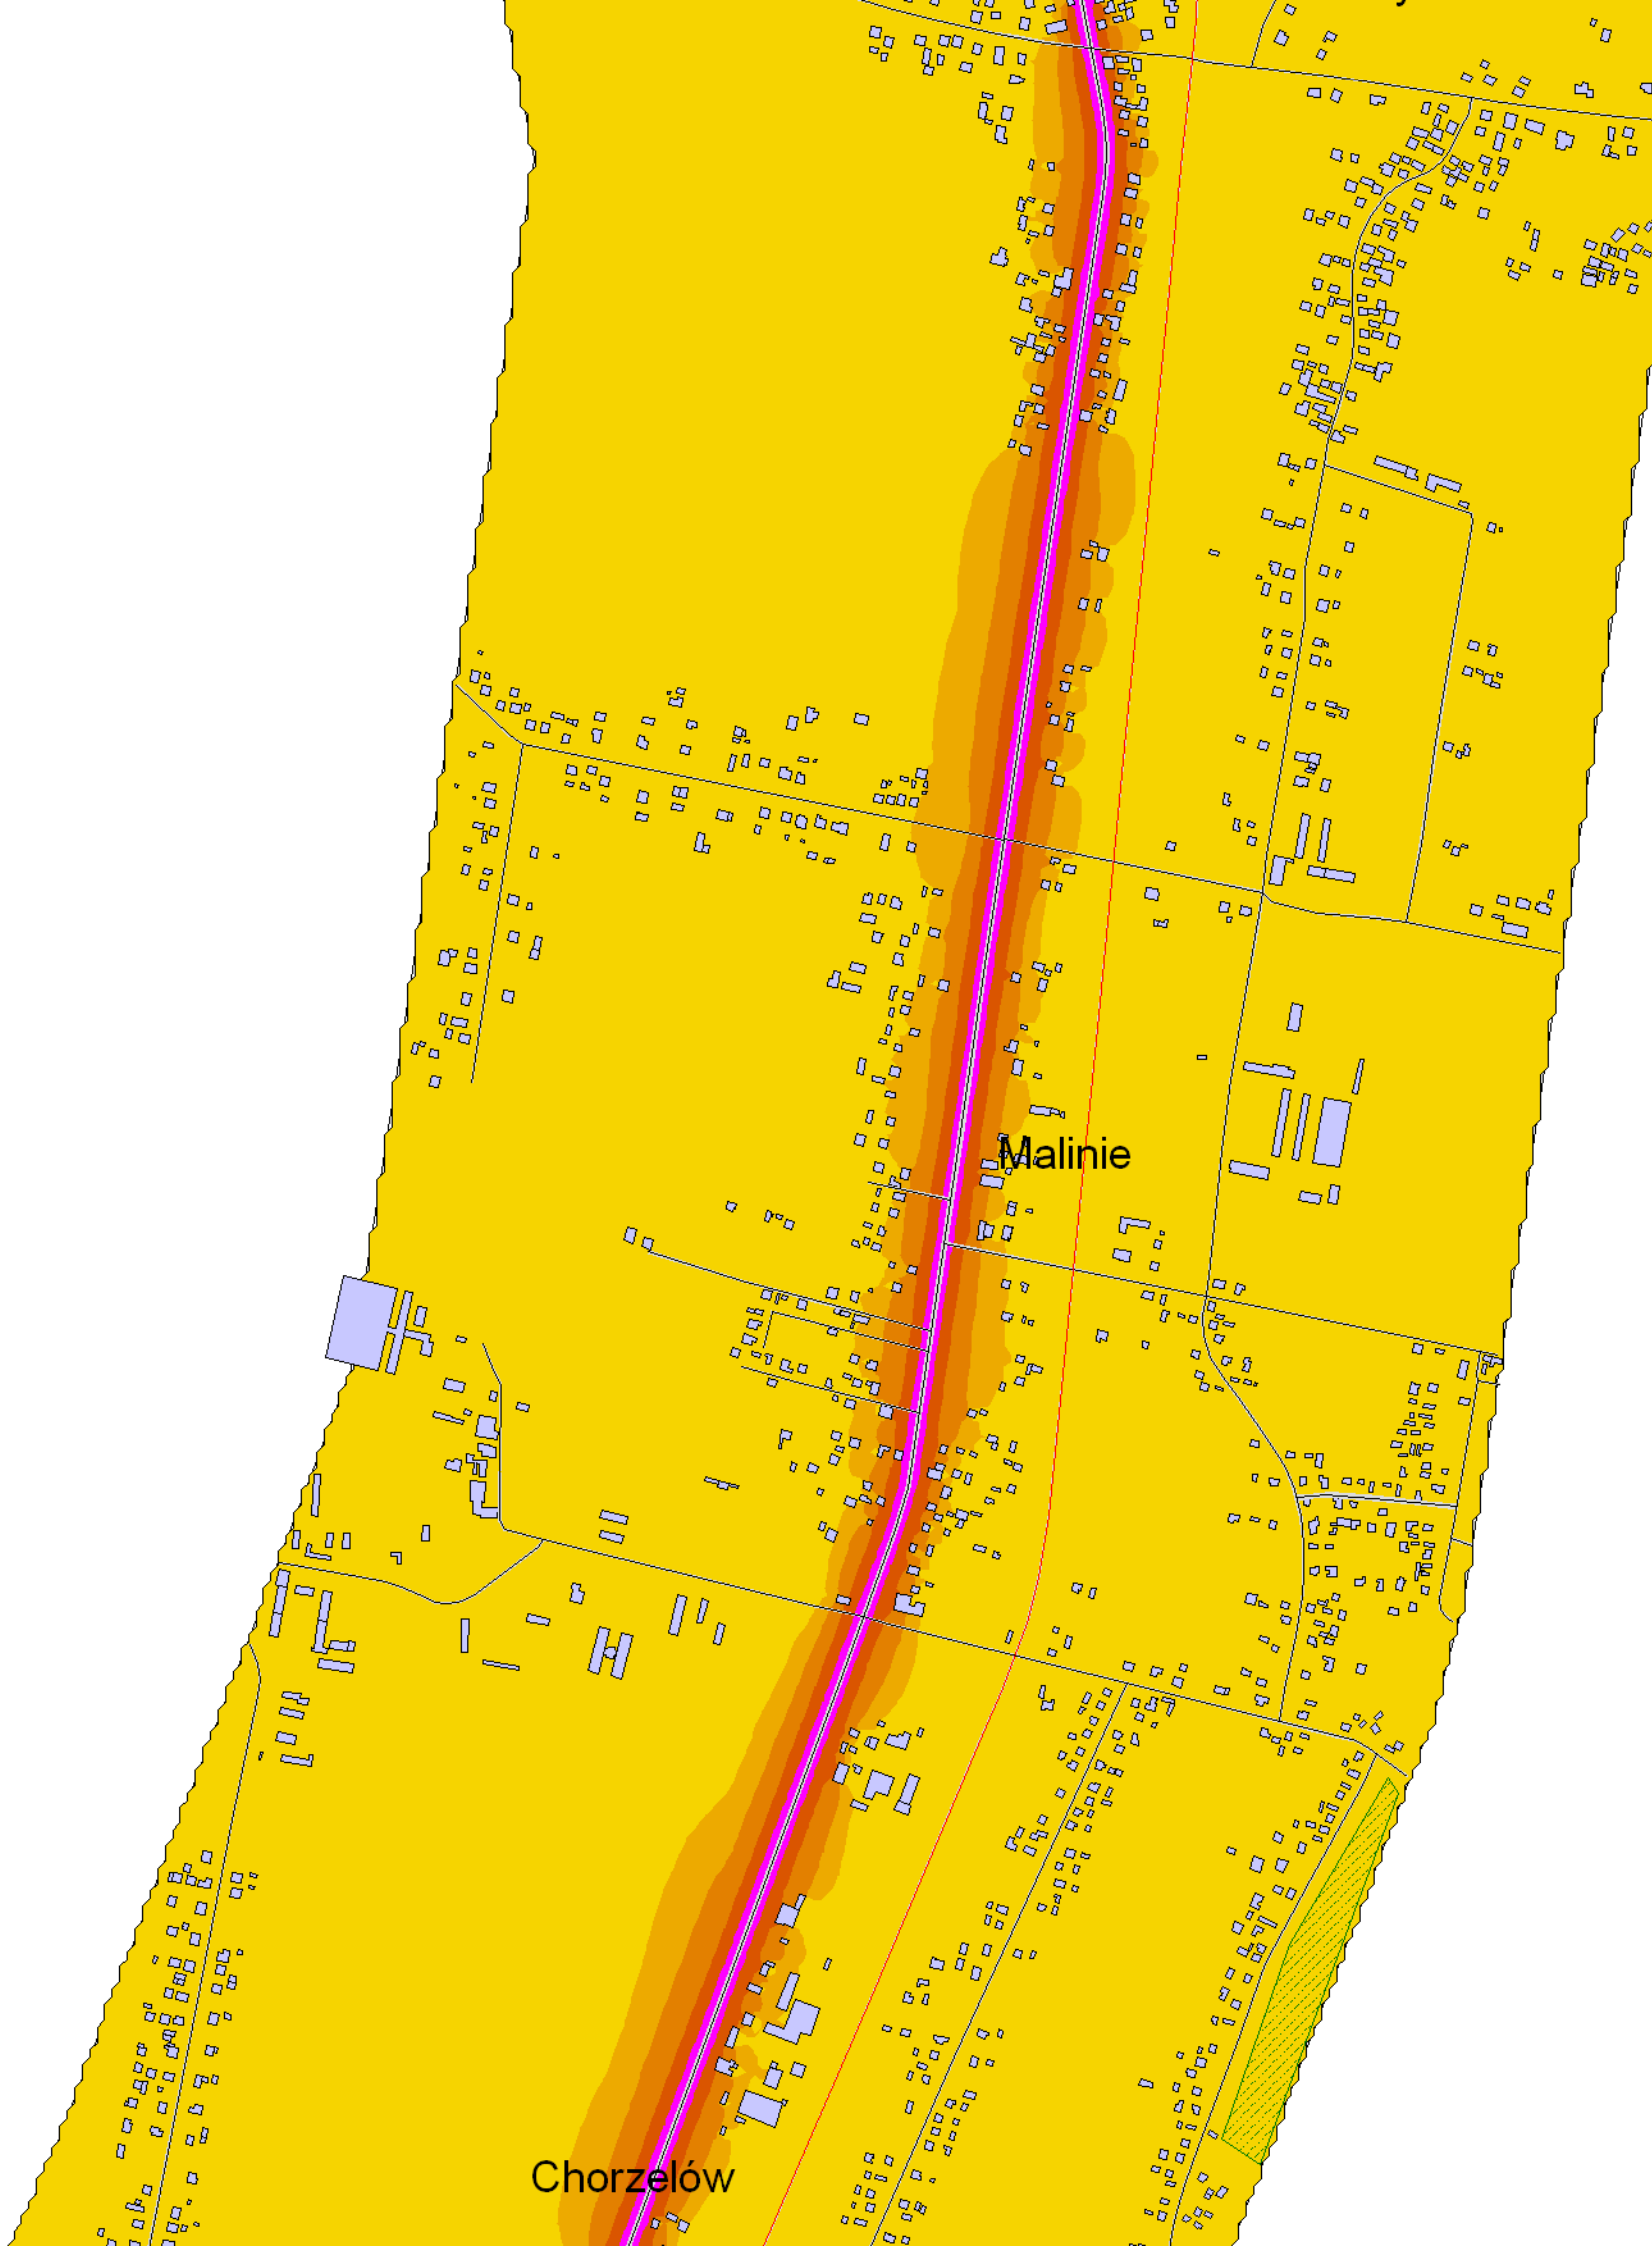

Mapa imisyjna

L_{DWN}

Droga wojewódzka nr 985
Kilometraż: 0+000 - 32+100,
47+700 - 62+600
Województwo Podkarpackie
Powiat: Mielecki, Dębicki

Przedziały imisji

Legenda

- Oś drogi
- Powierzchnia drogi
- Ekran akustyczny
- Budynki
- Zielen
- Wody
- --- Granica zasięgu odcinka
- Kilometraż drogi

Skala 1:10000

Chorzelów

Malinie