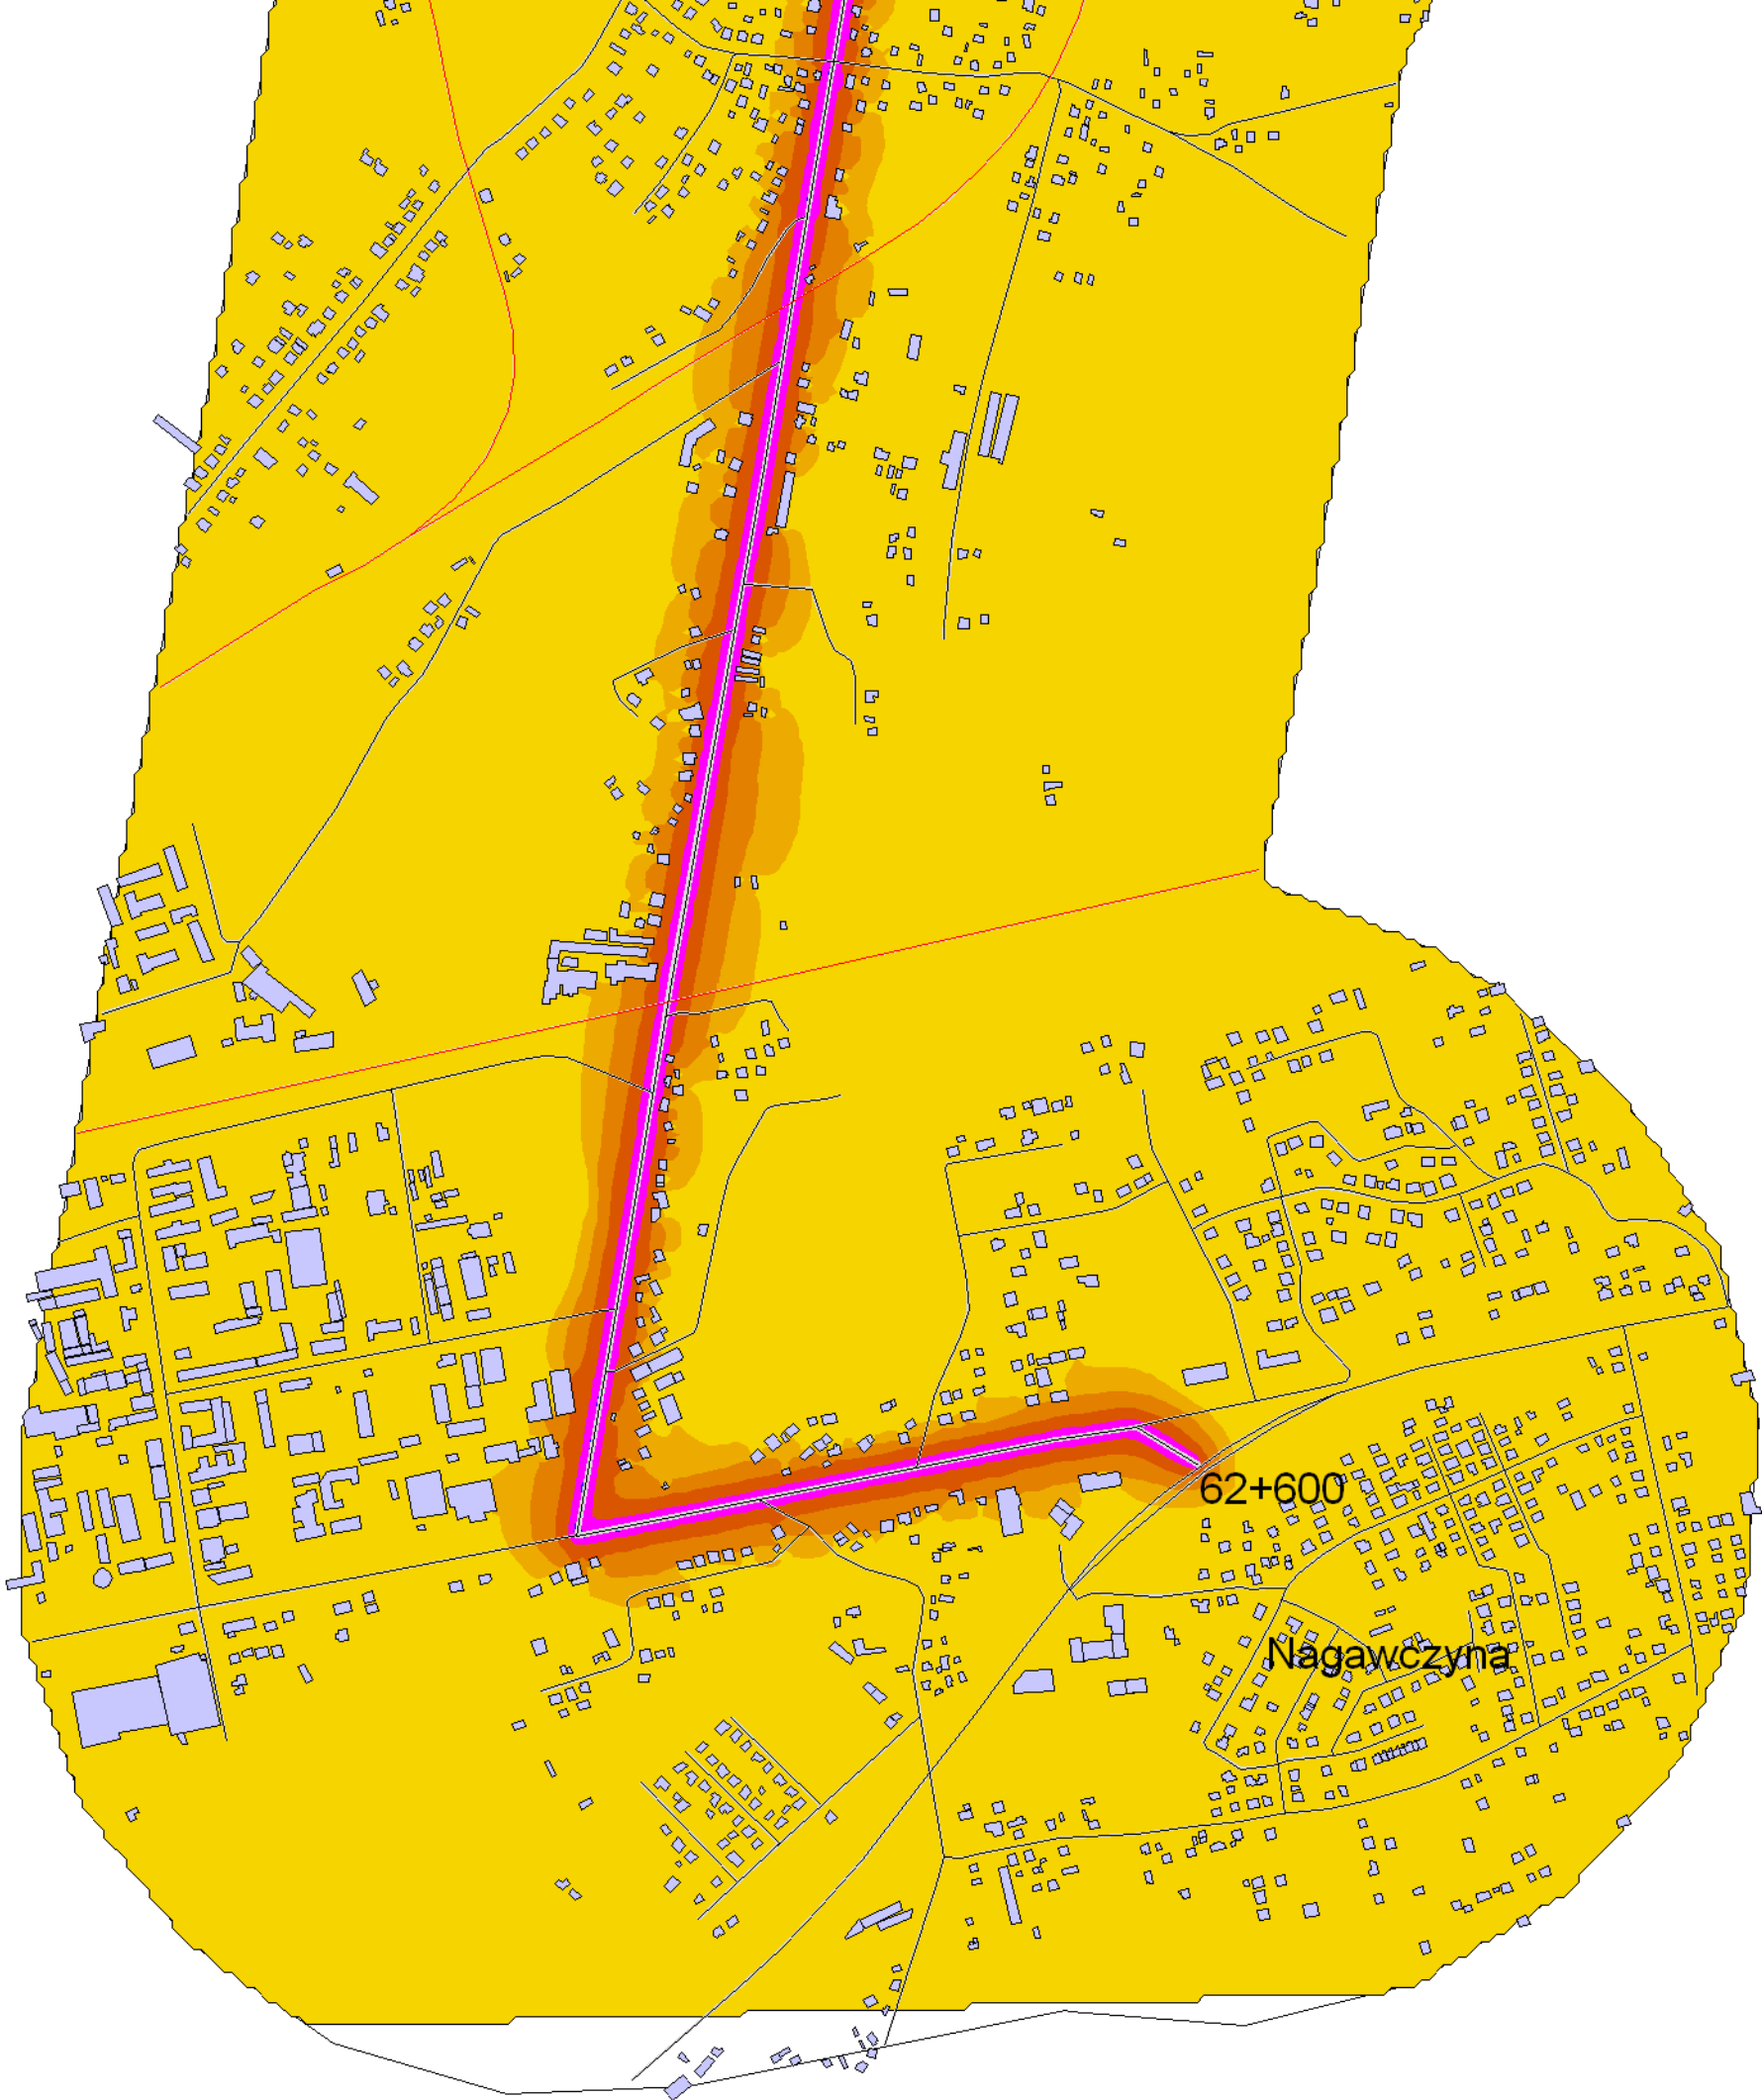

Mapa imisyjna

L_{DWN}

Droga wojewódzka nr 985
Kilometraż: 0+000 - 32+100,
47+700 - 62+600
Województwo Podkarpackie
Powiat: Mielecki, Dębicki

Przedziały imisji

Legenda

- Oś drogi
- Powierzchnia drogi
- Ekran akustyczny
- Budynki
- Zielen
- Wody
- - - Granica zasięgu odcinka
- Kilometraż drogi

Skala 1:10000