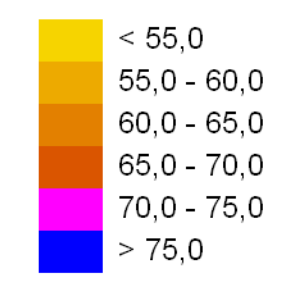

Skala 1:10000

Państwowa Narodowa

Państwowa

Mapa imisyjna L_{DWN}

Droga wojewódzka nr 985
Kilometraż: 0+000 - 32+100,
47+700 - 62+600
Województwo Podkarpackie
Powiat: Mielecki, Dębicki

Przedziały imisyji

Legenda