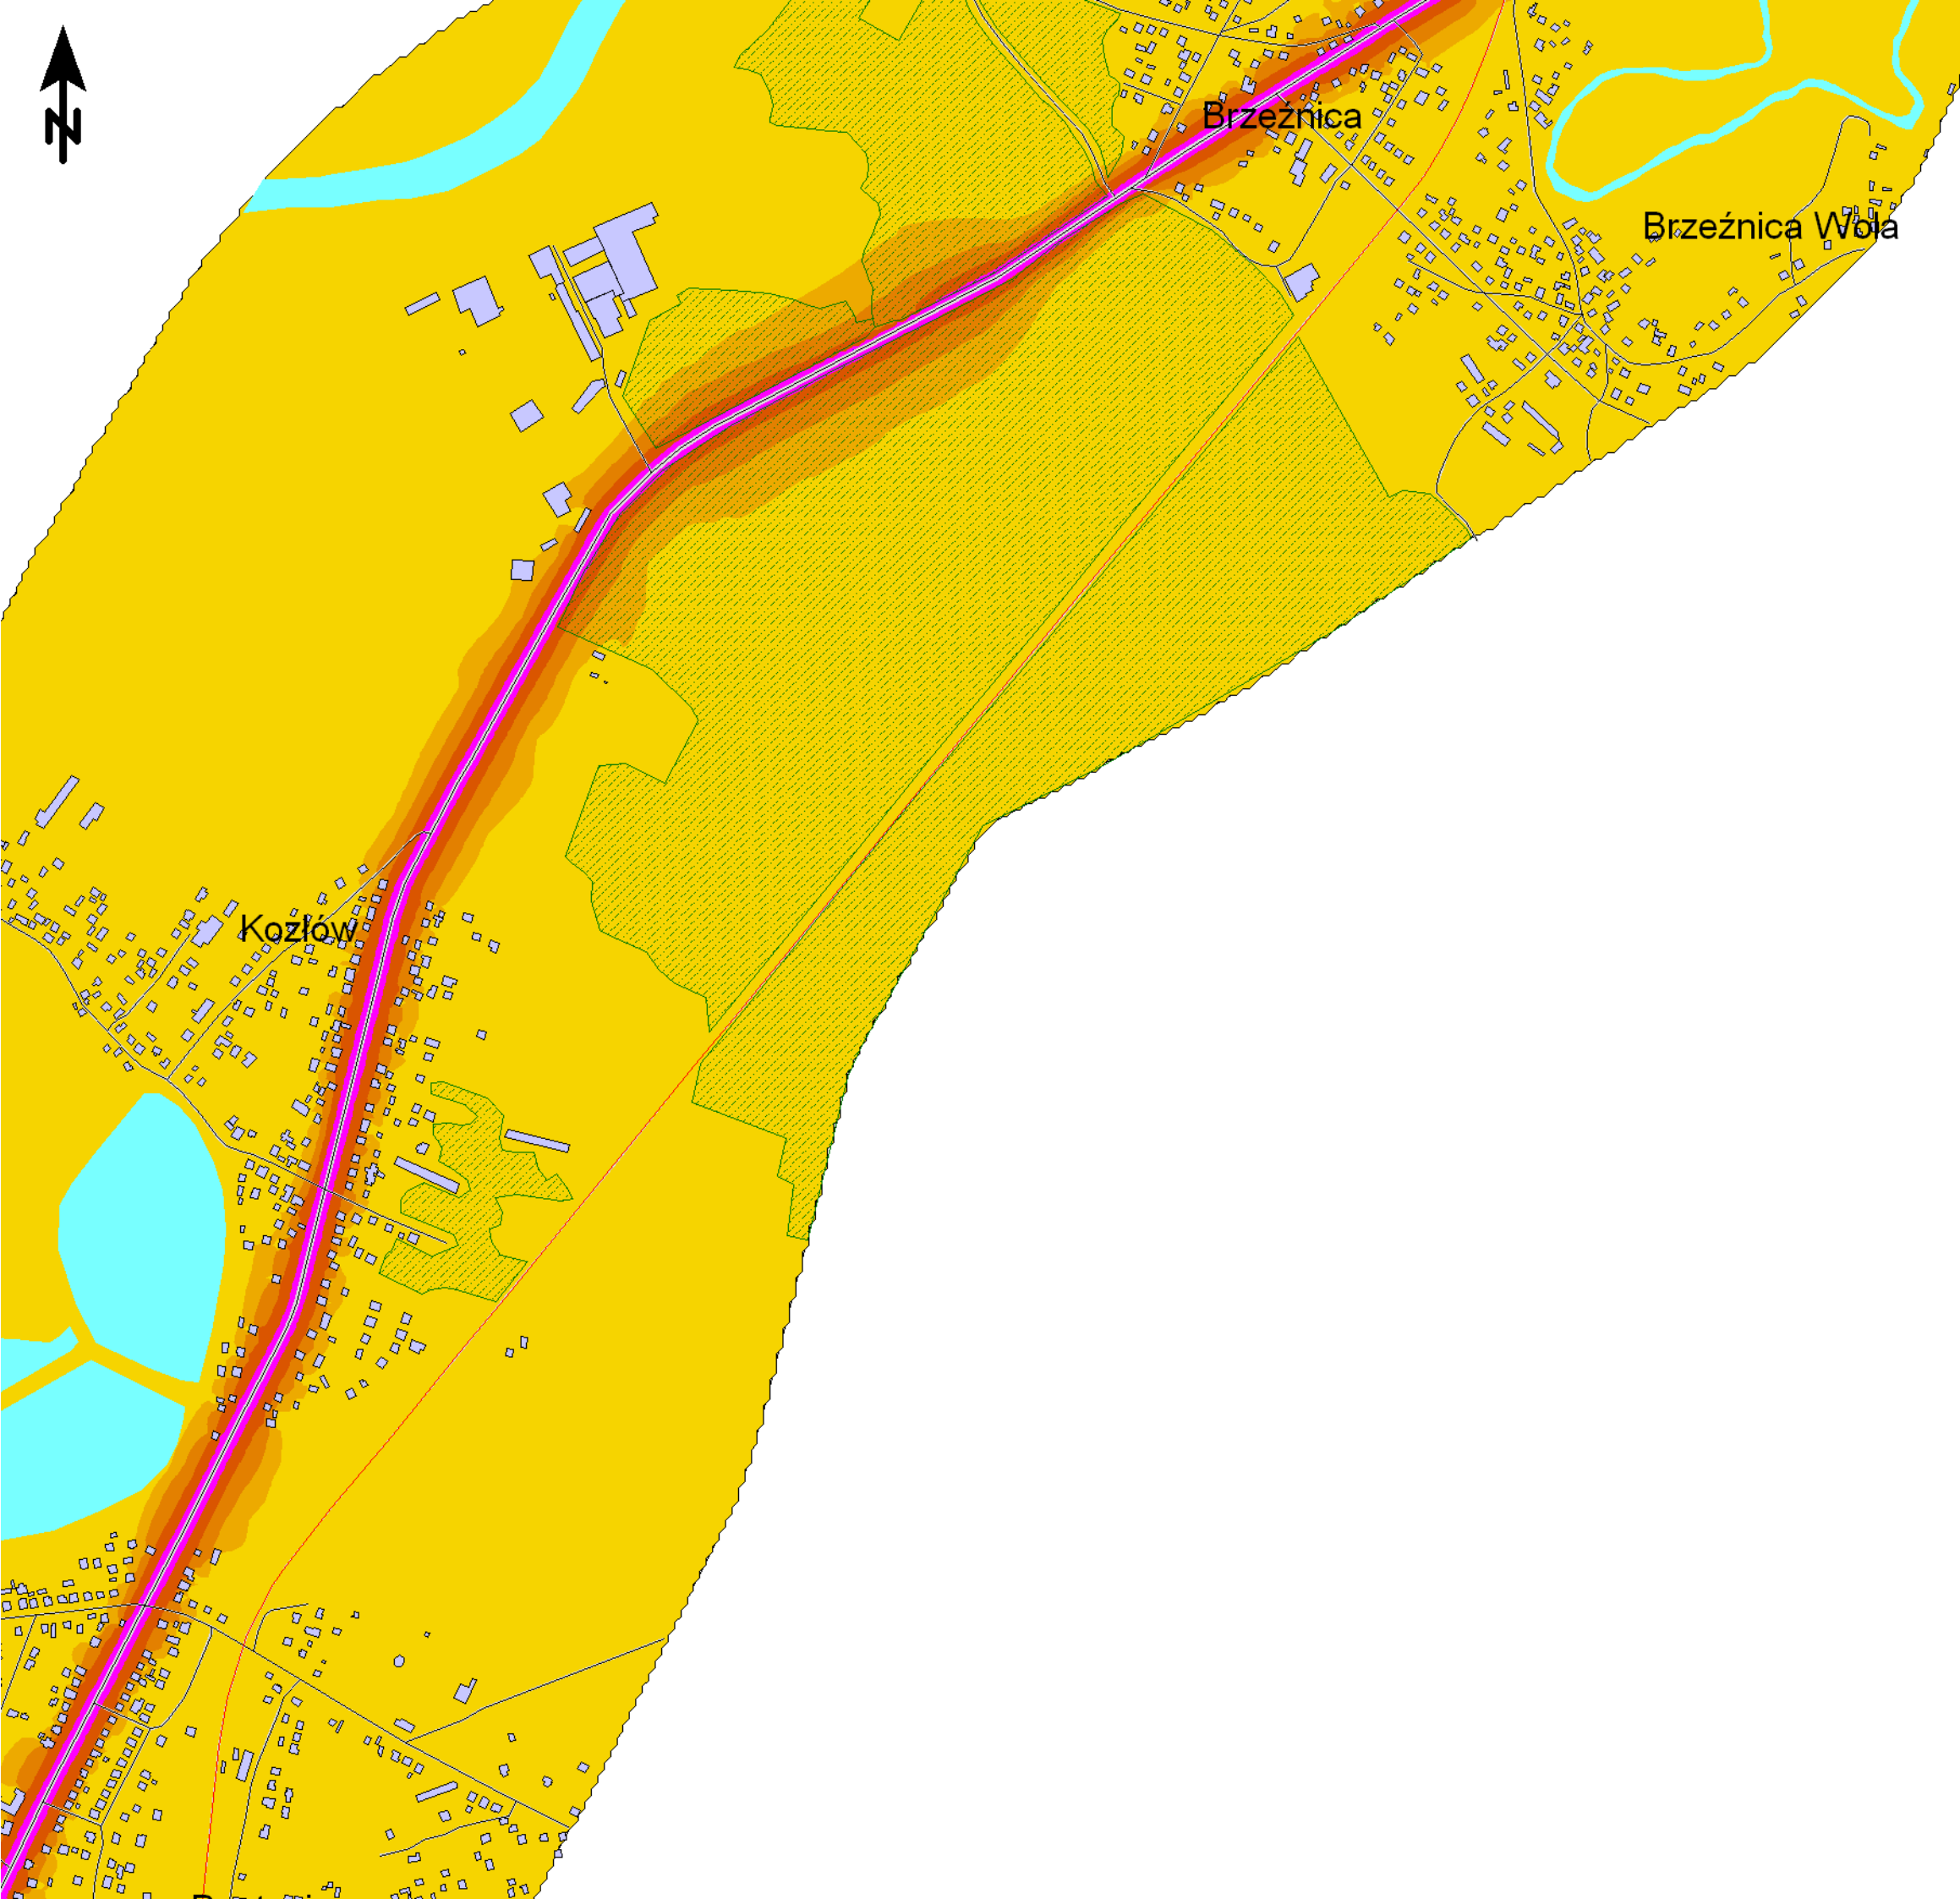

Skala 1:10000

Mapa imisyjna

L_{DWN}

Droga wojewódzka nr 985
Kilometraż: 0+000 - 32+100,
47+700 - 62+600
Województwo Podkarpackie
Powiat: Mielecki, Dębicki

Przedziały imisji

Legenda

- Oś drogi
- Powierzchnia drogi
- Ekran akustyczny
- Budynki
- Zieleń
- Wody
- Granica zasięgu odcinka
- Kilometraż drogi

Skala 1:10000

Mapa imisyjna

L_{DWN}

Droga wojewódzka nr 985
Kilometraż: 0+000 - 32+100,
47+700 - 62+600
Województwo Podkarpackie
Powiat: Mielecki, Dębicki

Przedziały imisji

Legenda

- Oś drogi
- Powierzchnia drogi
- Ekran akustyczny
- Budynki
- Zielen
- Wody
- Granica zasięgu odcinka
- Kilometraż drogi

Skala 1:10000

Mapa imisyjna

L_{DWN}

Droga wojewódzka nr 985
Kilometraż: 0+000 - 32+100,
47+700 - 62+600
Województwo Podkarpackie
Powiat: Mielecki, Dębicki

Przedziały emisji

Legenda

- Oś drogi
- Powierzchnia drogi
- Ekran akustyczny
- Budynki
- Zielen
- Wody
- Granica zasięgu odcinka
- Kilometraż drogi