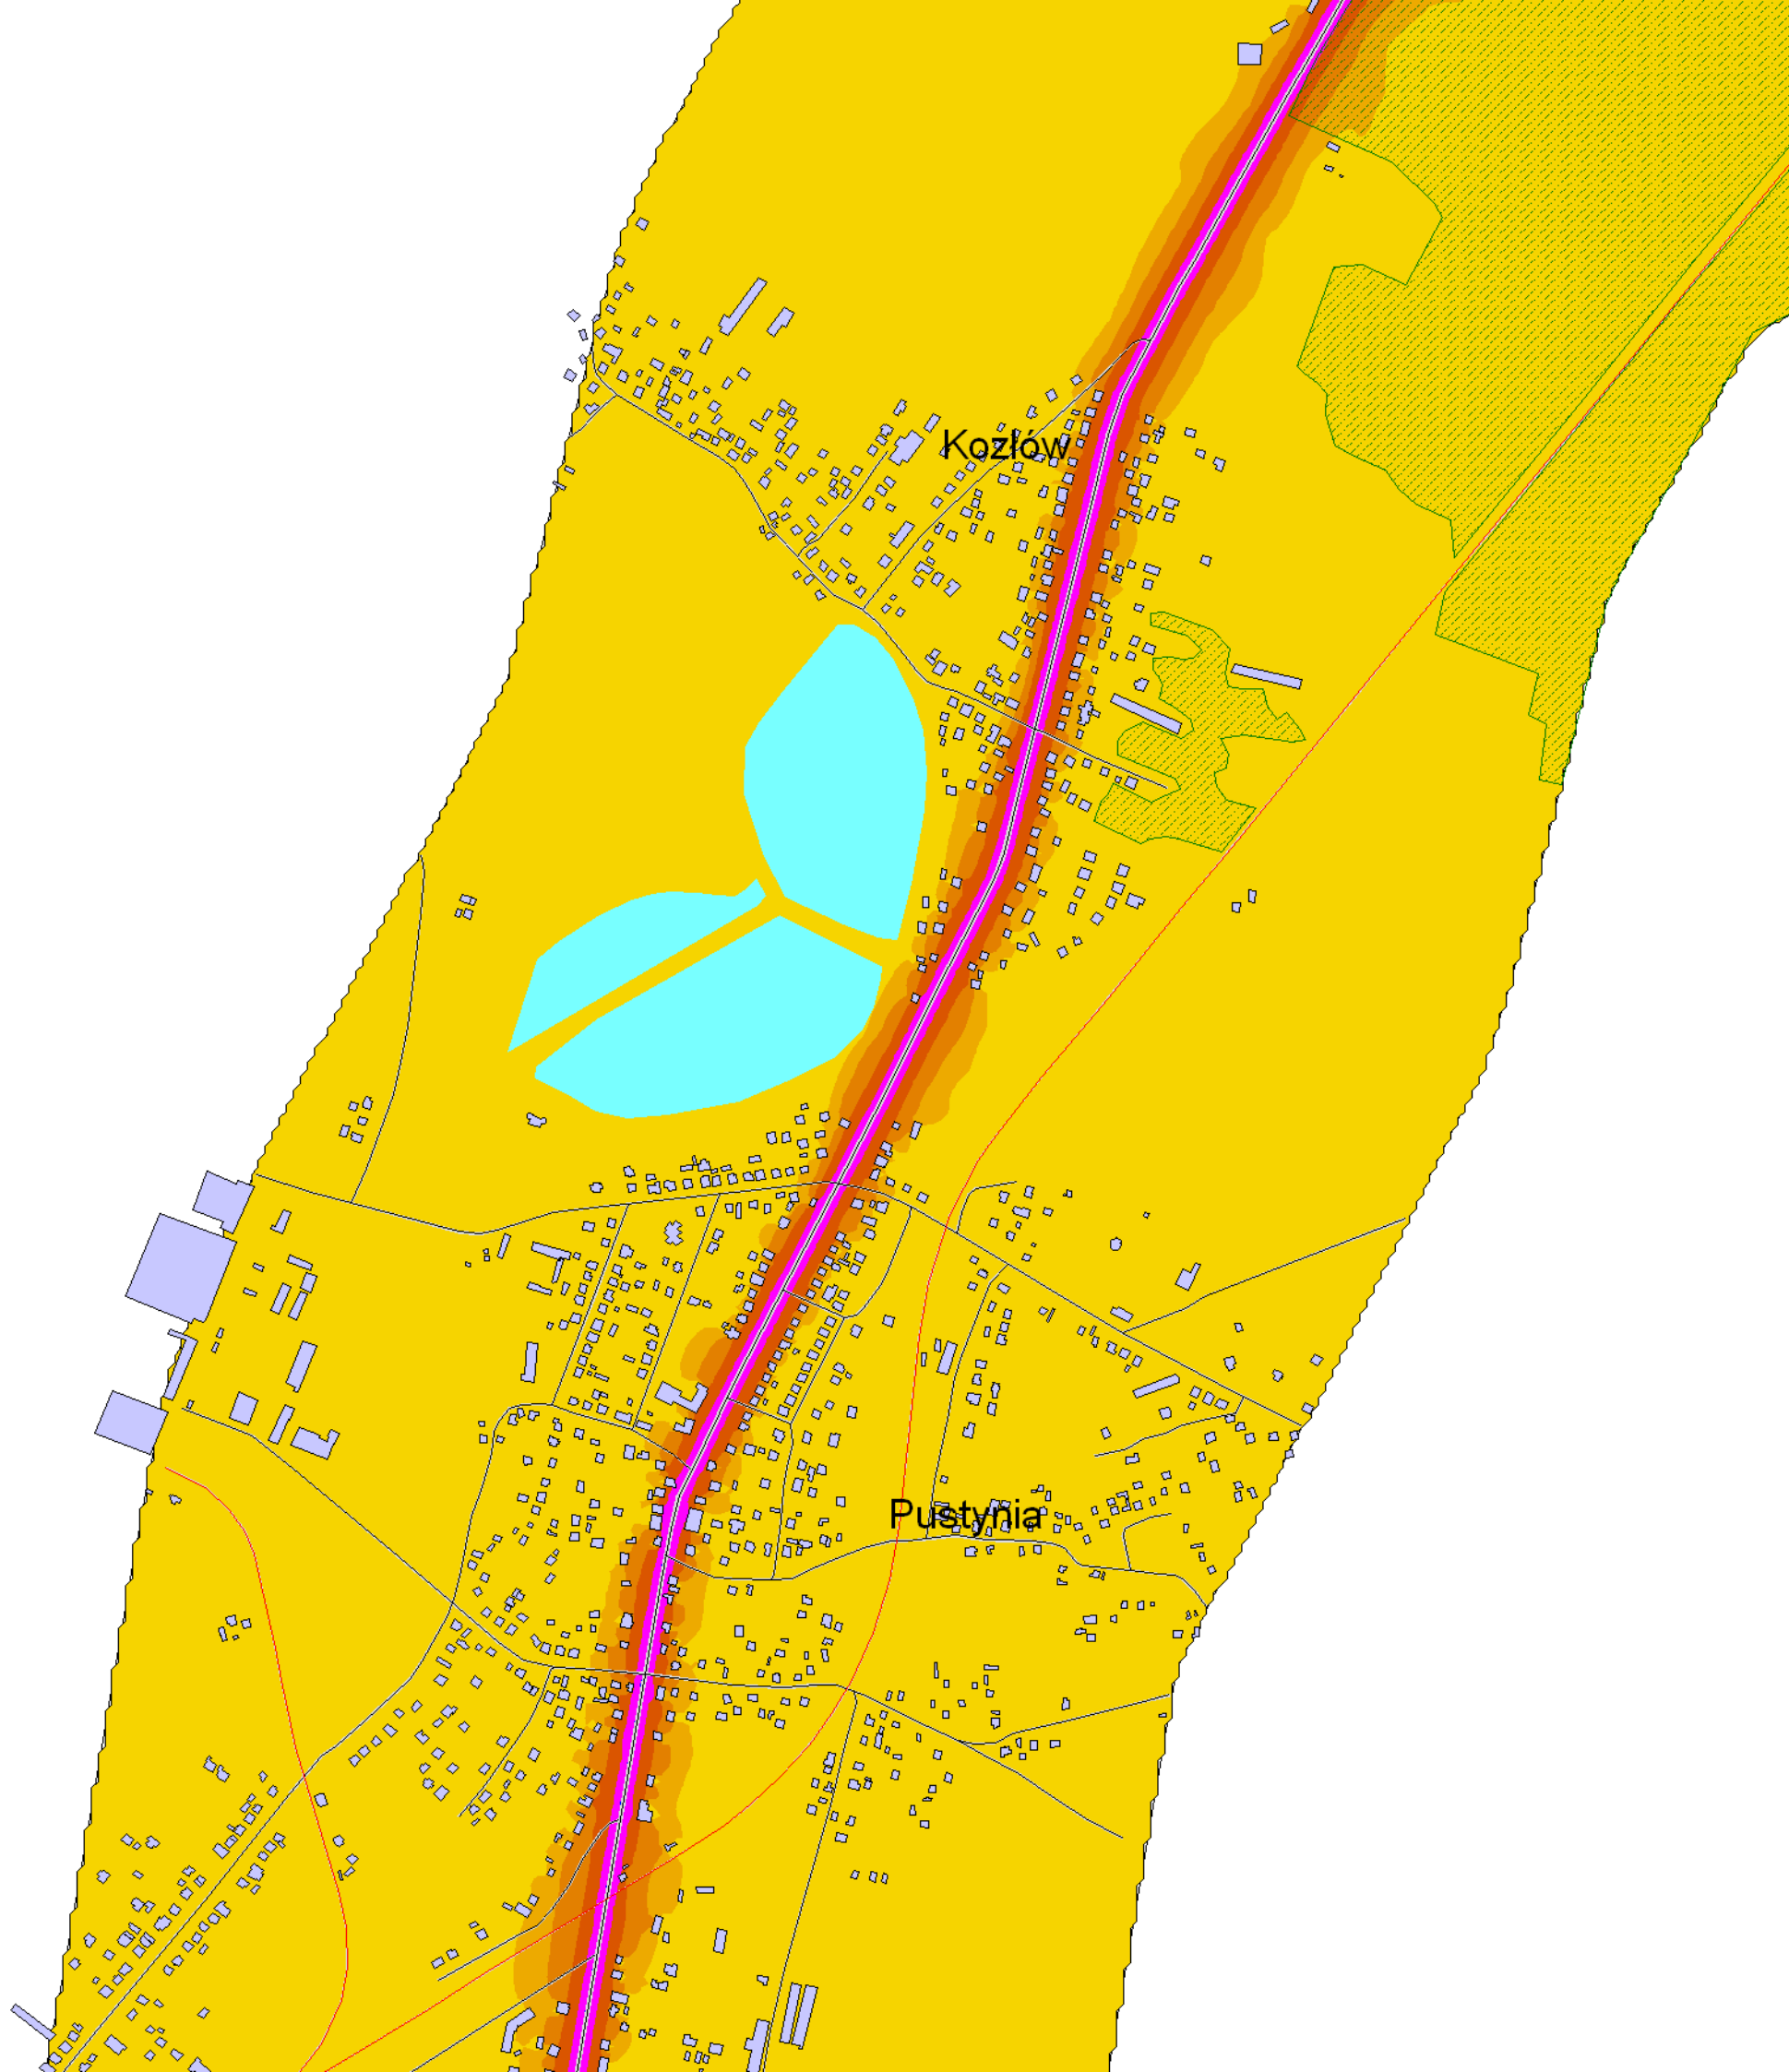

Skala 1:10000

Mapa imisyjna

L_{DWN}

Droga wojewódzka nr 985
Kilometraż: 0+000 - 32+100,
47+700 - 62+600
Województwo Podkarpackie
Powiat: Mielecki, Dębicki

Przedziały emisji

Legenda

- Oś drogi
- Powierzchnia drogi
- Ekran akustyczny
- Budynki
- Zielen
- Wody
- Granica zasięgu odcinka
- Kilometraż drogi

Skala 1:10000

Mapa imisyjna

L_{DWN}

Droga wojewódzka nr 985
Kilometraż: 0+000 - 32+100,
47+700 - 62+600
Województwo Podkarpackie
Powiat: Mielecki, Dębicki

Przedziały imisji

Legenda

- Oś drogi
- Powierzchnia drogi
- Ekran akustyczny
- Budynki
- Zielen
- Wody
- Granica zasięgu odcinka
- Kilometraż drogi

Skala 1:10000

Mapa imisyjna

L_{DWN}

Droga wojewódzka nr 985
Kilometraż: 0+000 - 32+100,
47+700 - 62+600
Województwo Podkarpackie
Powiat: Mielecki, Dębicki

Przedziały imisji

Legenda

- Oś drogi
- Powierzchnia drogi
- Ekran akustyczny
- Budynki
- Zielen
- Wody
- - - Granica zasięgu odcinka
- Kilometraż drogi