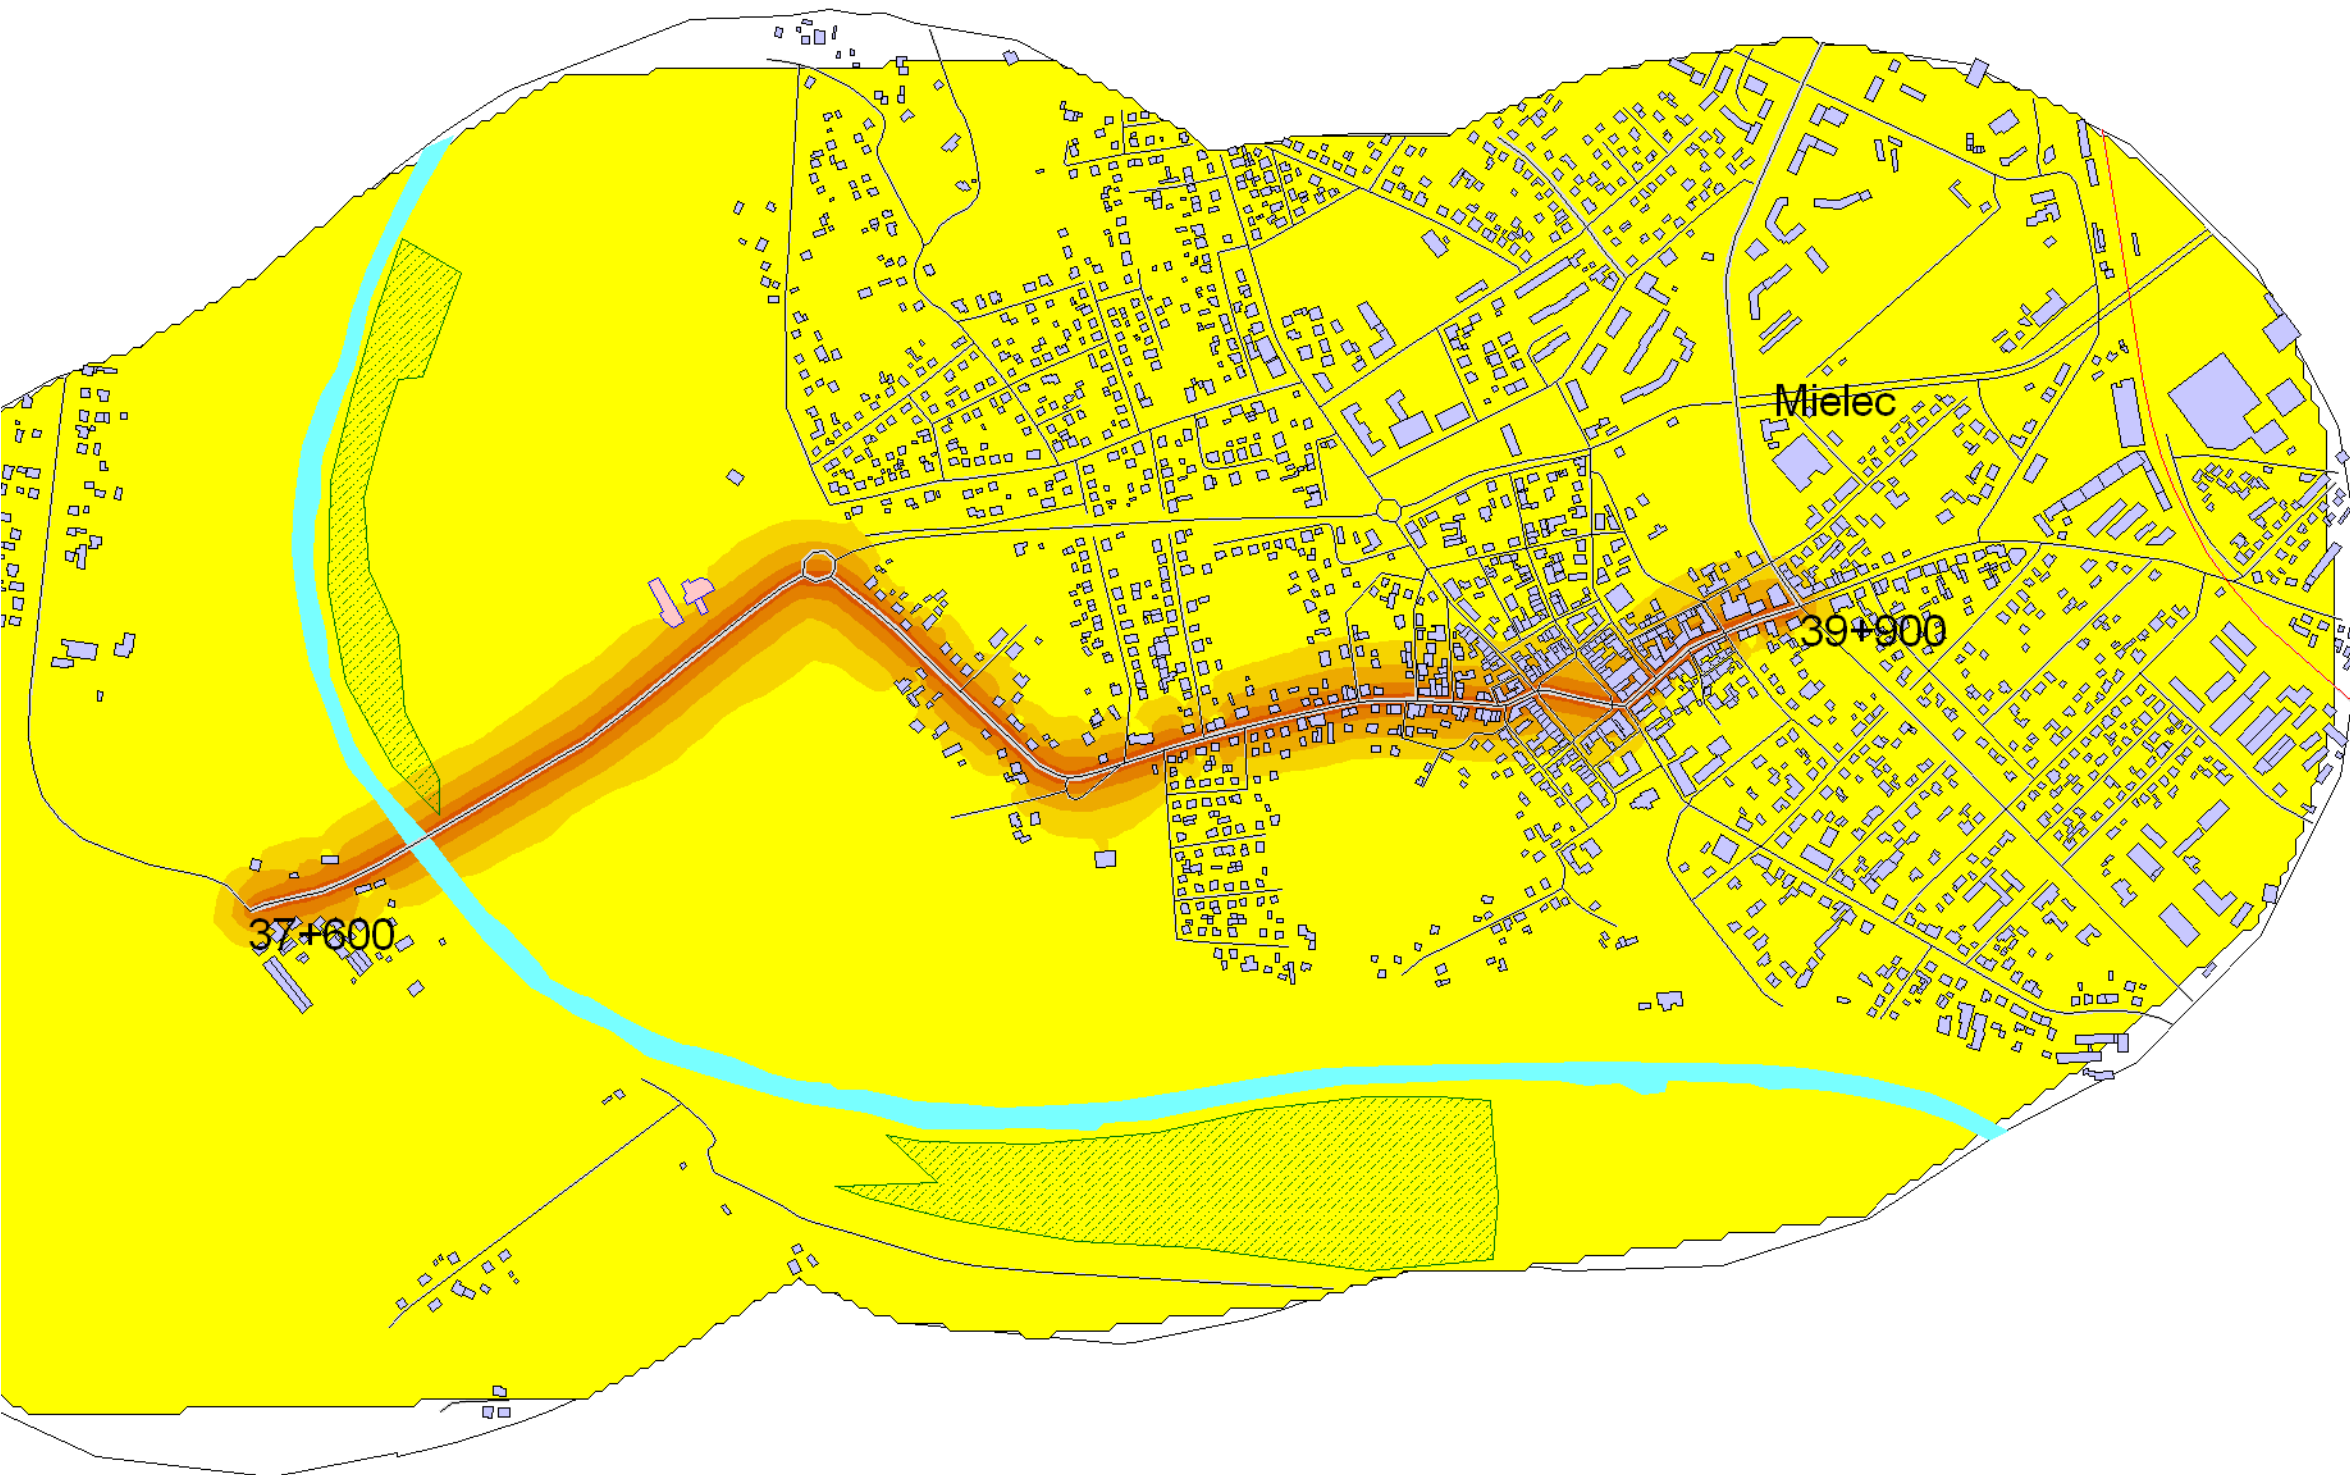

# Mapa imisyjna

$L_N$

Droga wojewódzka nr 984  
Kilometraż: 37+600 - 39+900  
Województwo Podkarpackie  
Powiat: Mielecki

## Przedziały imisji

## Legenda

- Oś drogi
- Powierzchnia drogi
- Ekran akustyczny
- Budynki
- Zielen
- Wody
- Granica zasięgu odcinka
- Kilometraż drogi

Skala 1:10000