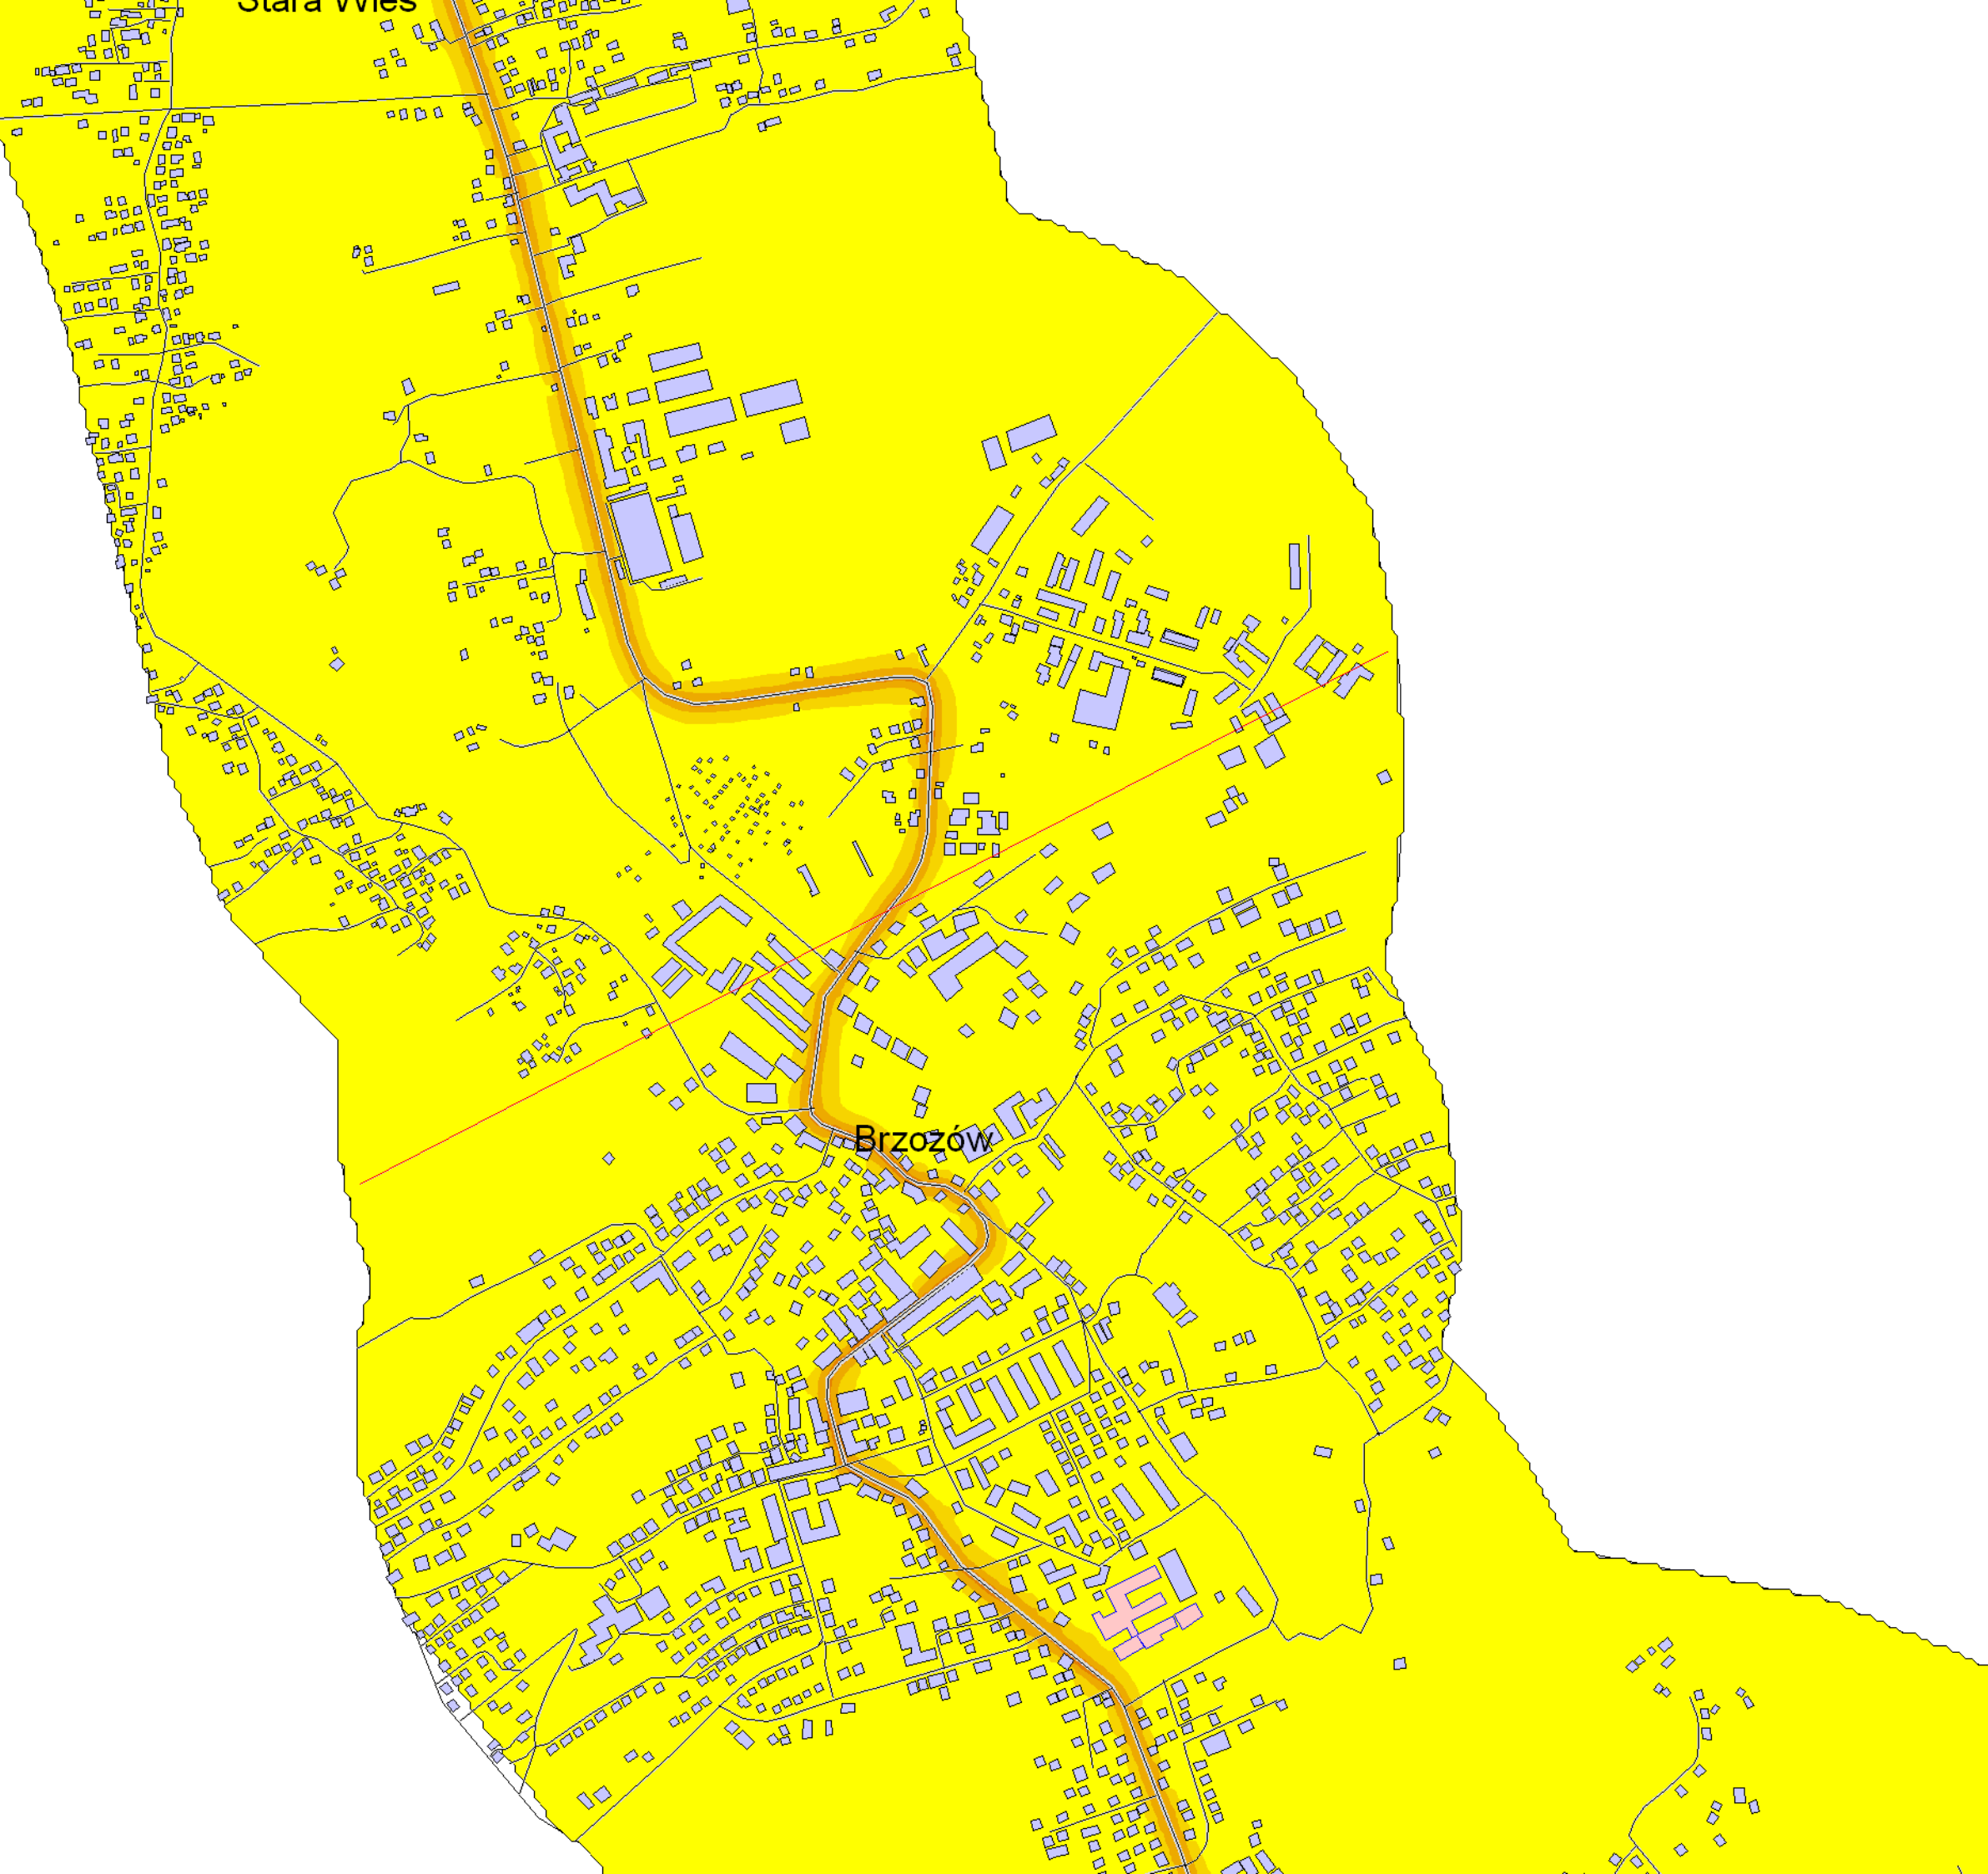

Mapa imisyjna

L_N

Droga wojewódzka nr 886
Kilometraż: 0+000 - 29+500
Województwo Podkarpackie
Powiat: Brzozowski, Sanocki

Przedziały imisji

Legenda

- Oś drogi
- Powierzchnia drogi
- Ekran akustyczny
- Budynki
- Zielen
- Wody
- Granica zasięgu odcinka
- Kilometraż drogi

Skala 1:10000

Mapa imisyjna

L_N

Droga wojewódzka nr 886
Kilometraż: 0+000 - 29+500
Województwo Podkarpackie
Powiat: Brzozowski, Sanocki

Przedziały imisji

Legenda

- Oś drogi
- Powierzchnia drogi
- Ekran akustyczny
- Budynki
- Zielen
- Wody
- Granica zasięgu odcinka
- Kilometraż drogi

Skala 1:10000

Stara Wieś

Stara Włes

Mapa imisyjna

L_N

Droga wojewódzka nr 886
Kilometraż: 0+000 - 29+500
Województwo Podkarpackie
Powiat: Brzozowski, Sanocki

Przedziały emisji

Legenda