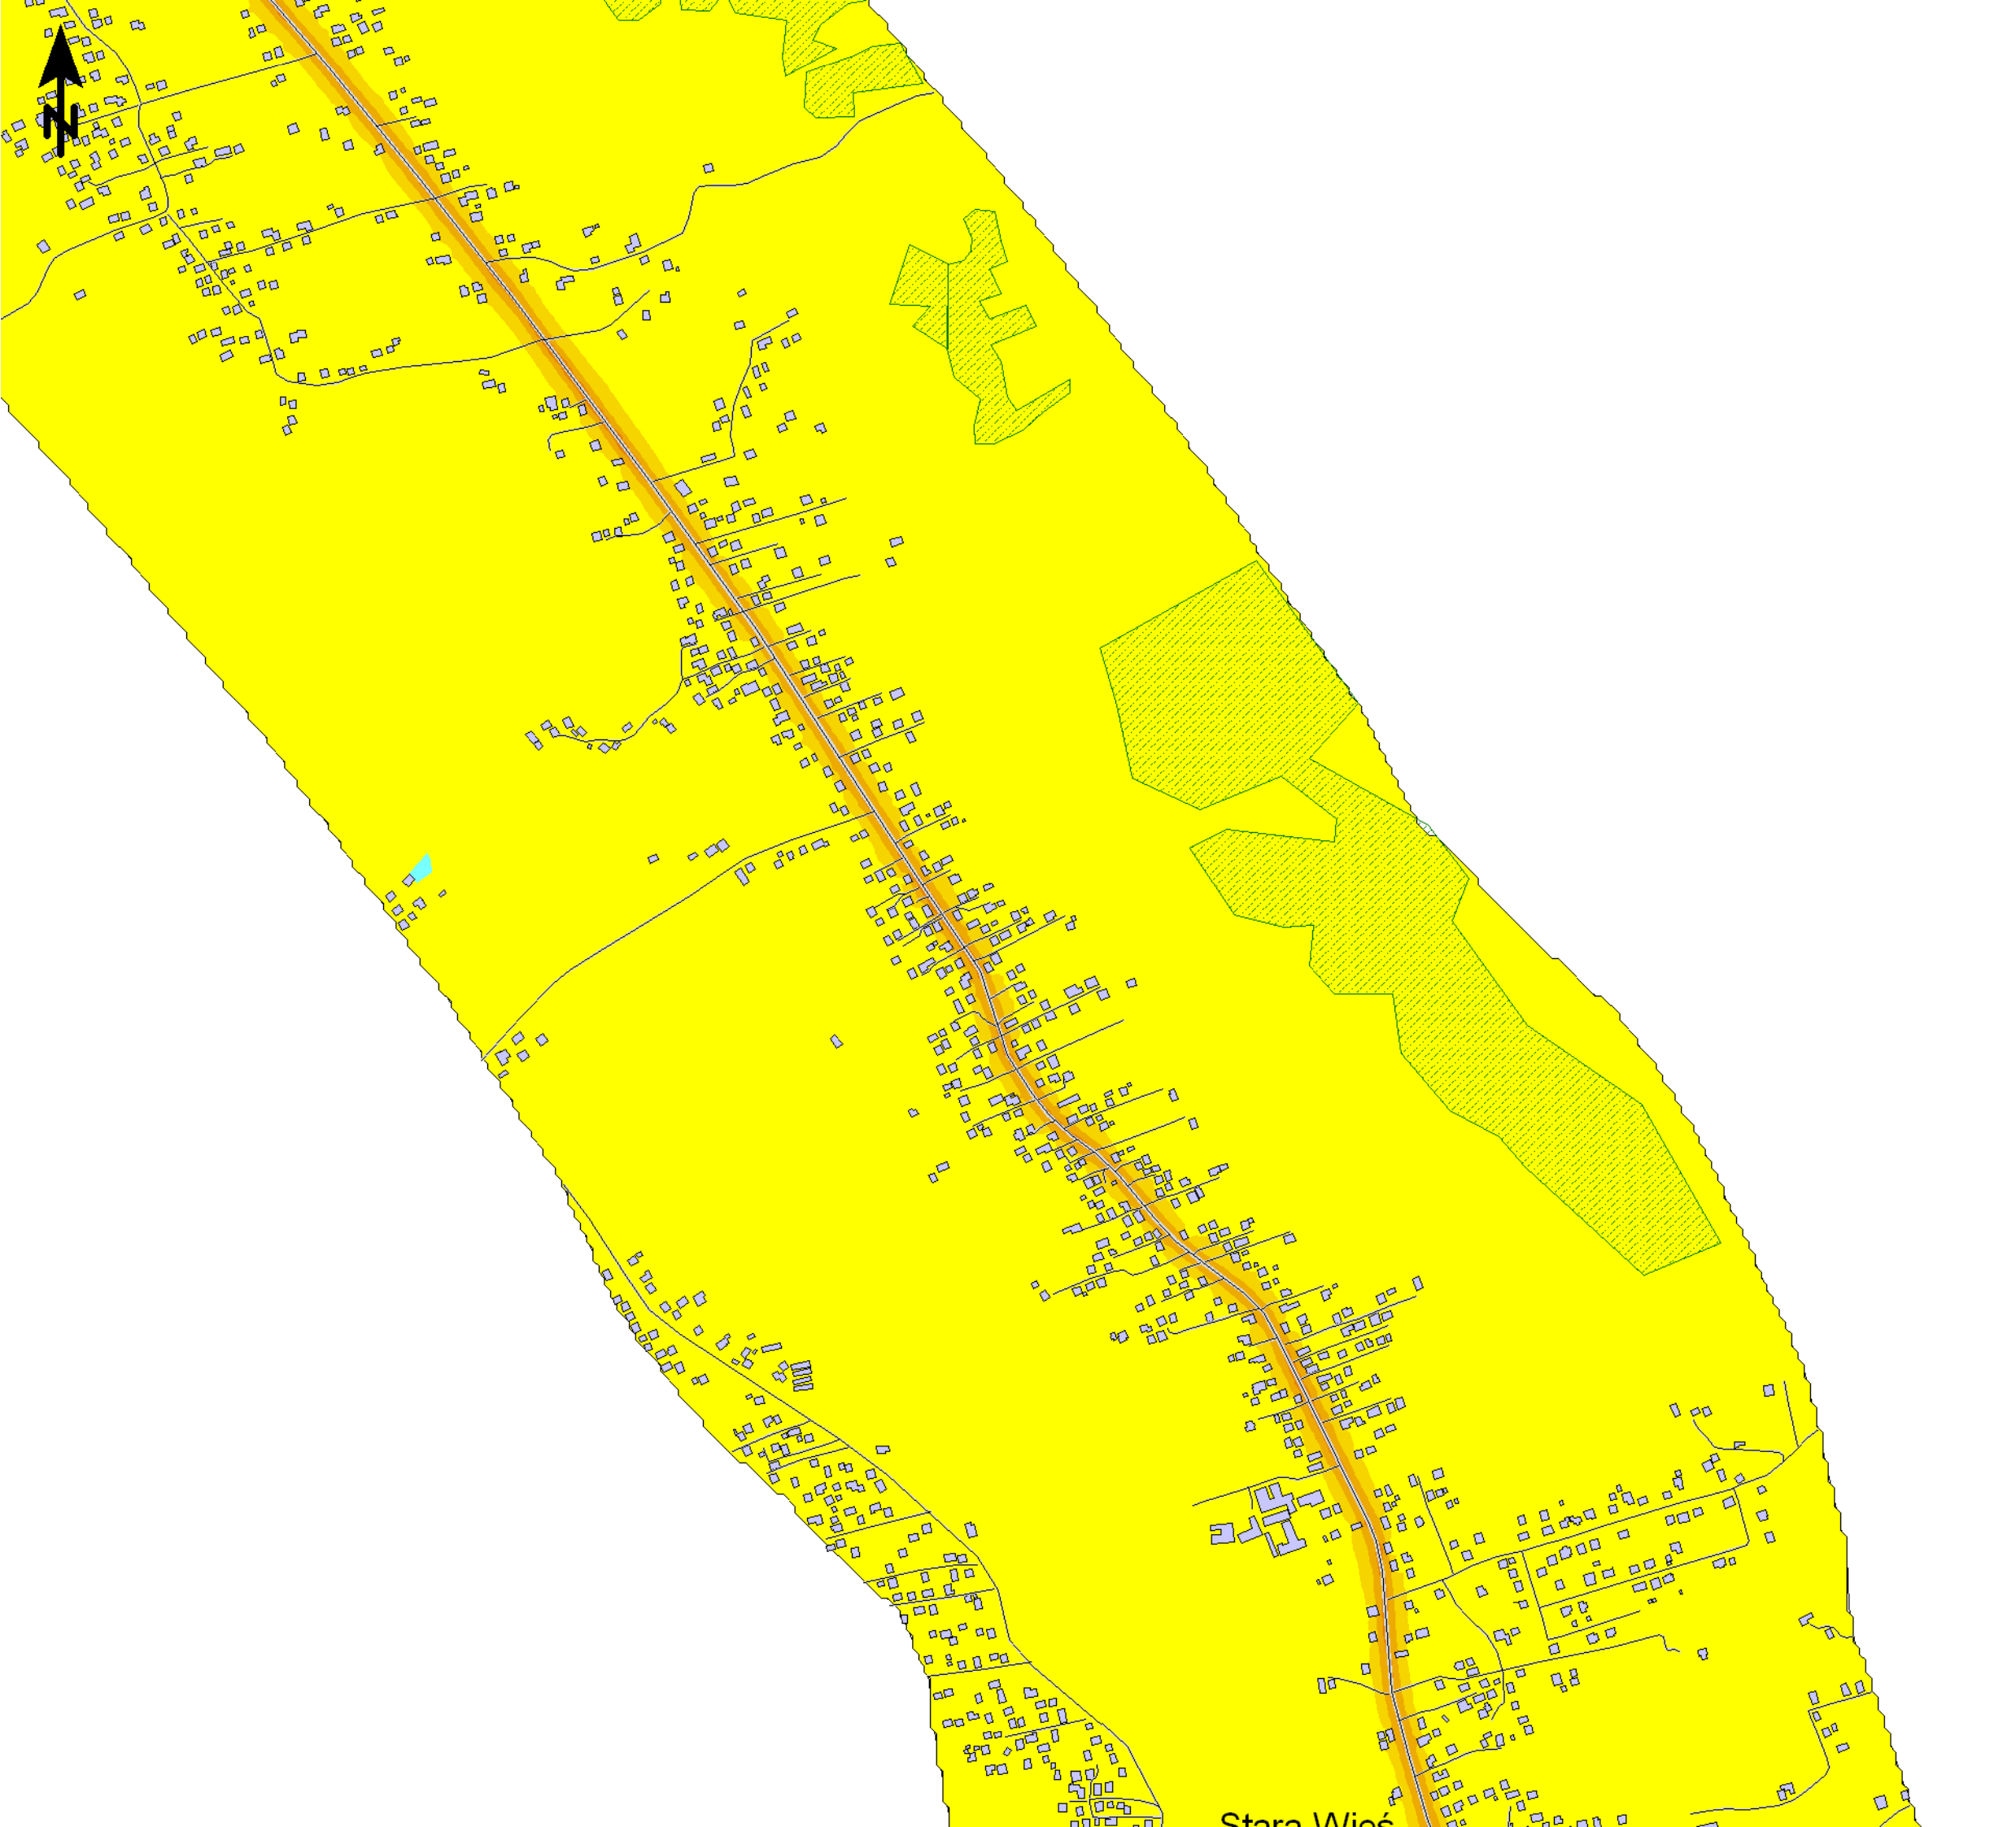

Mapa imisyjna

L_N

Droga wojewódzka nr 886
Kilometraż: 0+000 - 29+500
Województwo Podkarpackie
Powiat: Brzozowski, Sanocki

Przedziały imisji

Legenda

- Oś drogi
- Powierzchnia drogi
- Ekran akustyczny
- Budynki
- Zielen
- Wody
- Granica zasięgu odcinka
- Kilometraż drogi

Skala 1:10000

Mapa imisyjna

L_N

Droga wojewódzka nr 886
Kilometraż: 0+000 - 29+500
Województwo Podkarpackie
Powiat: Brzozowski, Sanocki

Przedziały imisji

Legenda

- Oś drogi
- Powierzchnia drogi
- Ekran akustyczny
- Budynki
- Zielen
- Wody
- Granica zasięgu odcinka
- Kilometraż drogi

Skala 1:10000

Stara Wieś

Stara Włes

Mapa imisyjna

L_N

Droga wojewódzka nr 886
Kilometraż: 0+000 - 29+500
Województwo Podkarpackie
Powiat: Brzozowski, Sanocki

Przedziały emisji

Legenda