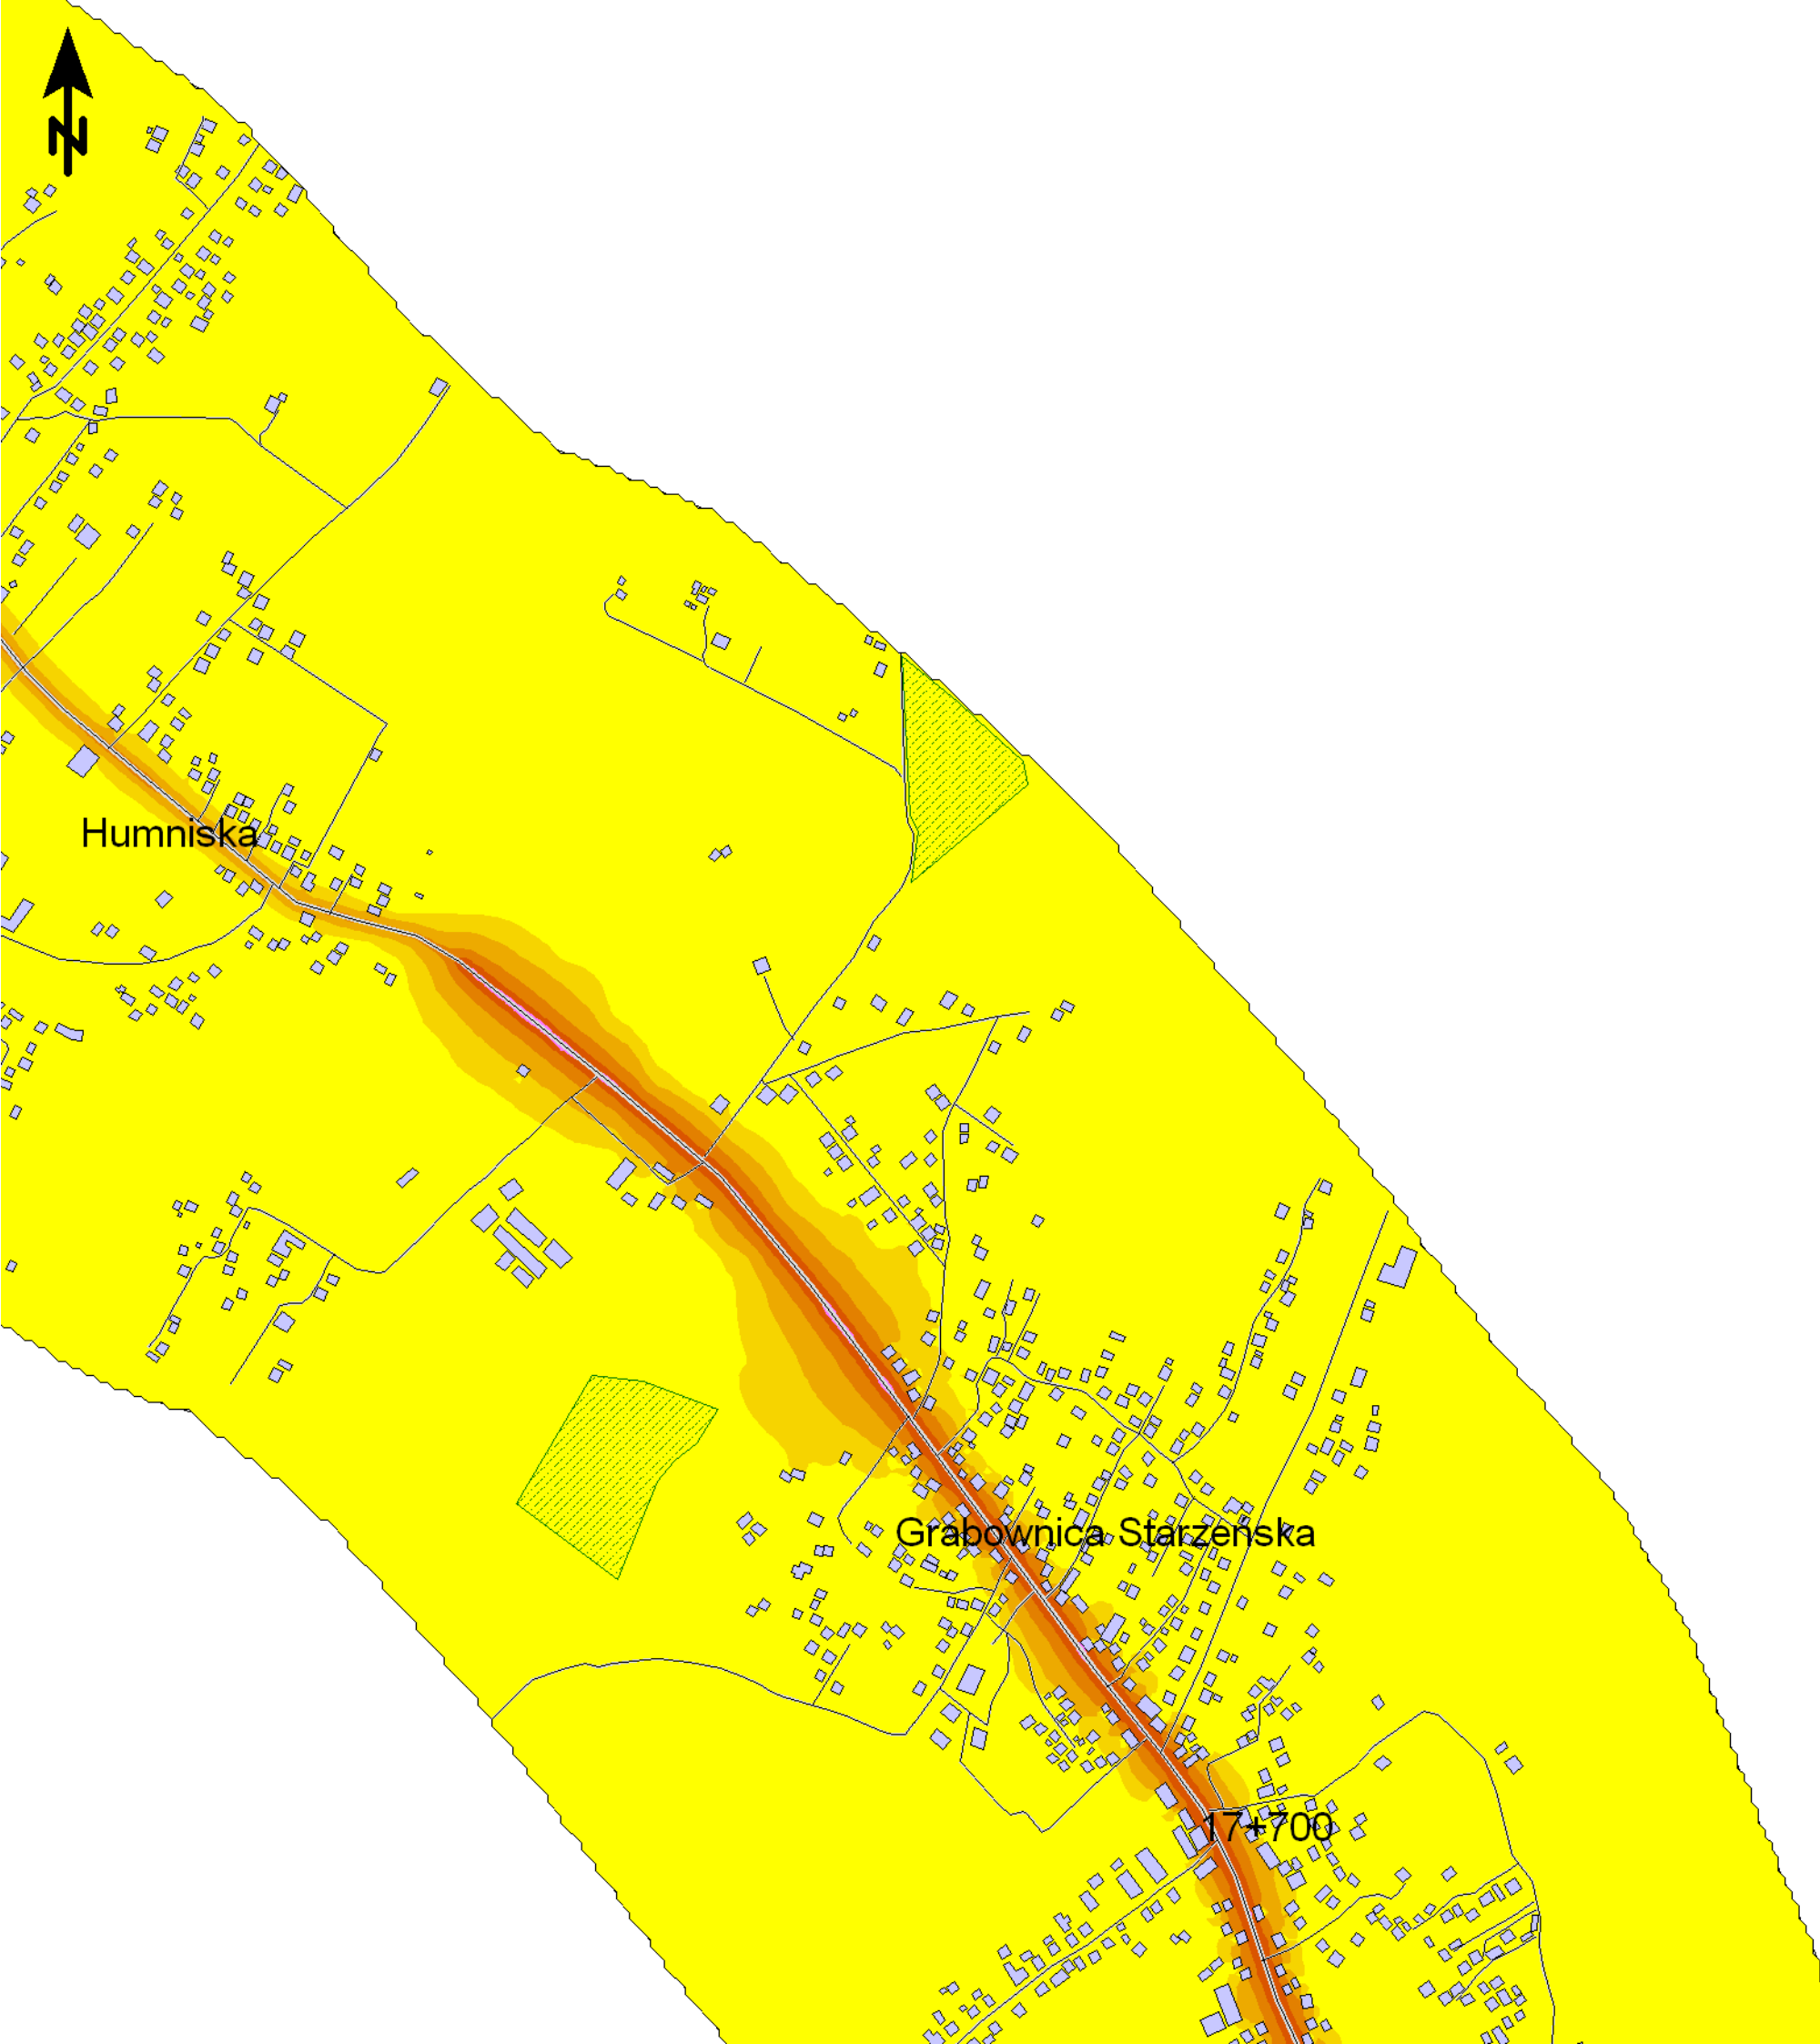

Mapa imisyjna

L_N

Droga wojewódzka nr 886
Kilometraż: 0+000 - 29+500
Województwo Podkarpackie
Powiat: Brzozowski, Sanocki

Przedziały emisji

Legenda

- Oś drogi
- Powierzchnia drogi
- Ekran akustyczny
- Budynki
- Zielen
- Wody
- --- Granica zasięgu odcinka
- Kilometraż drogi

Skala 1:10000