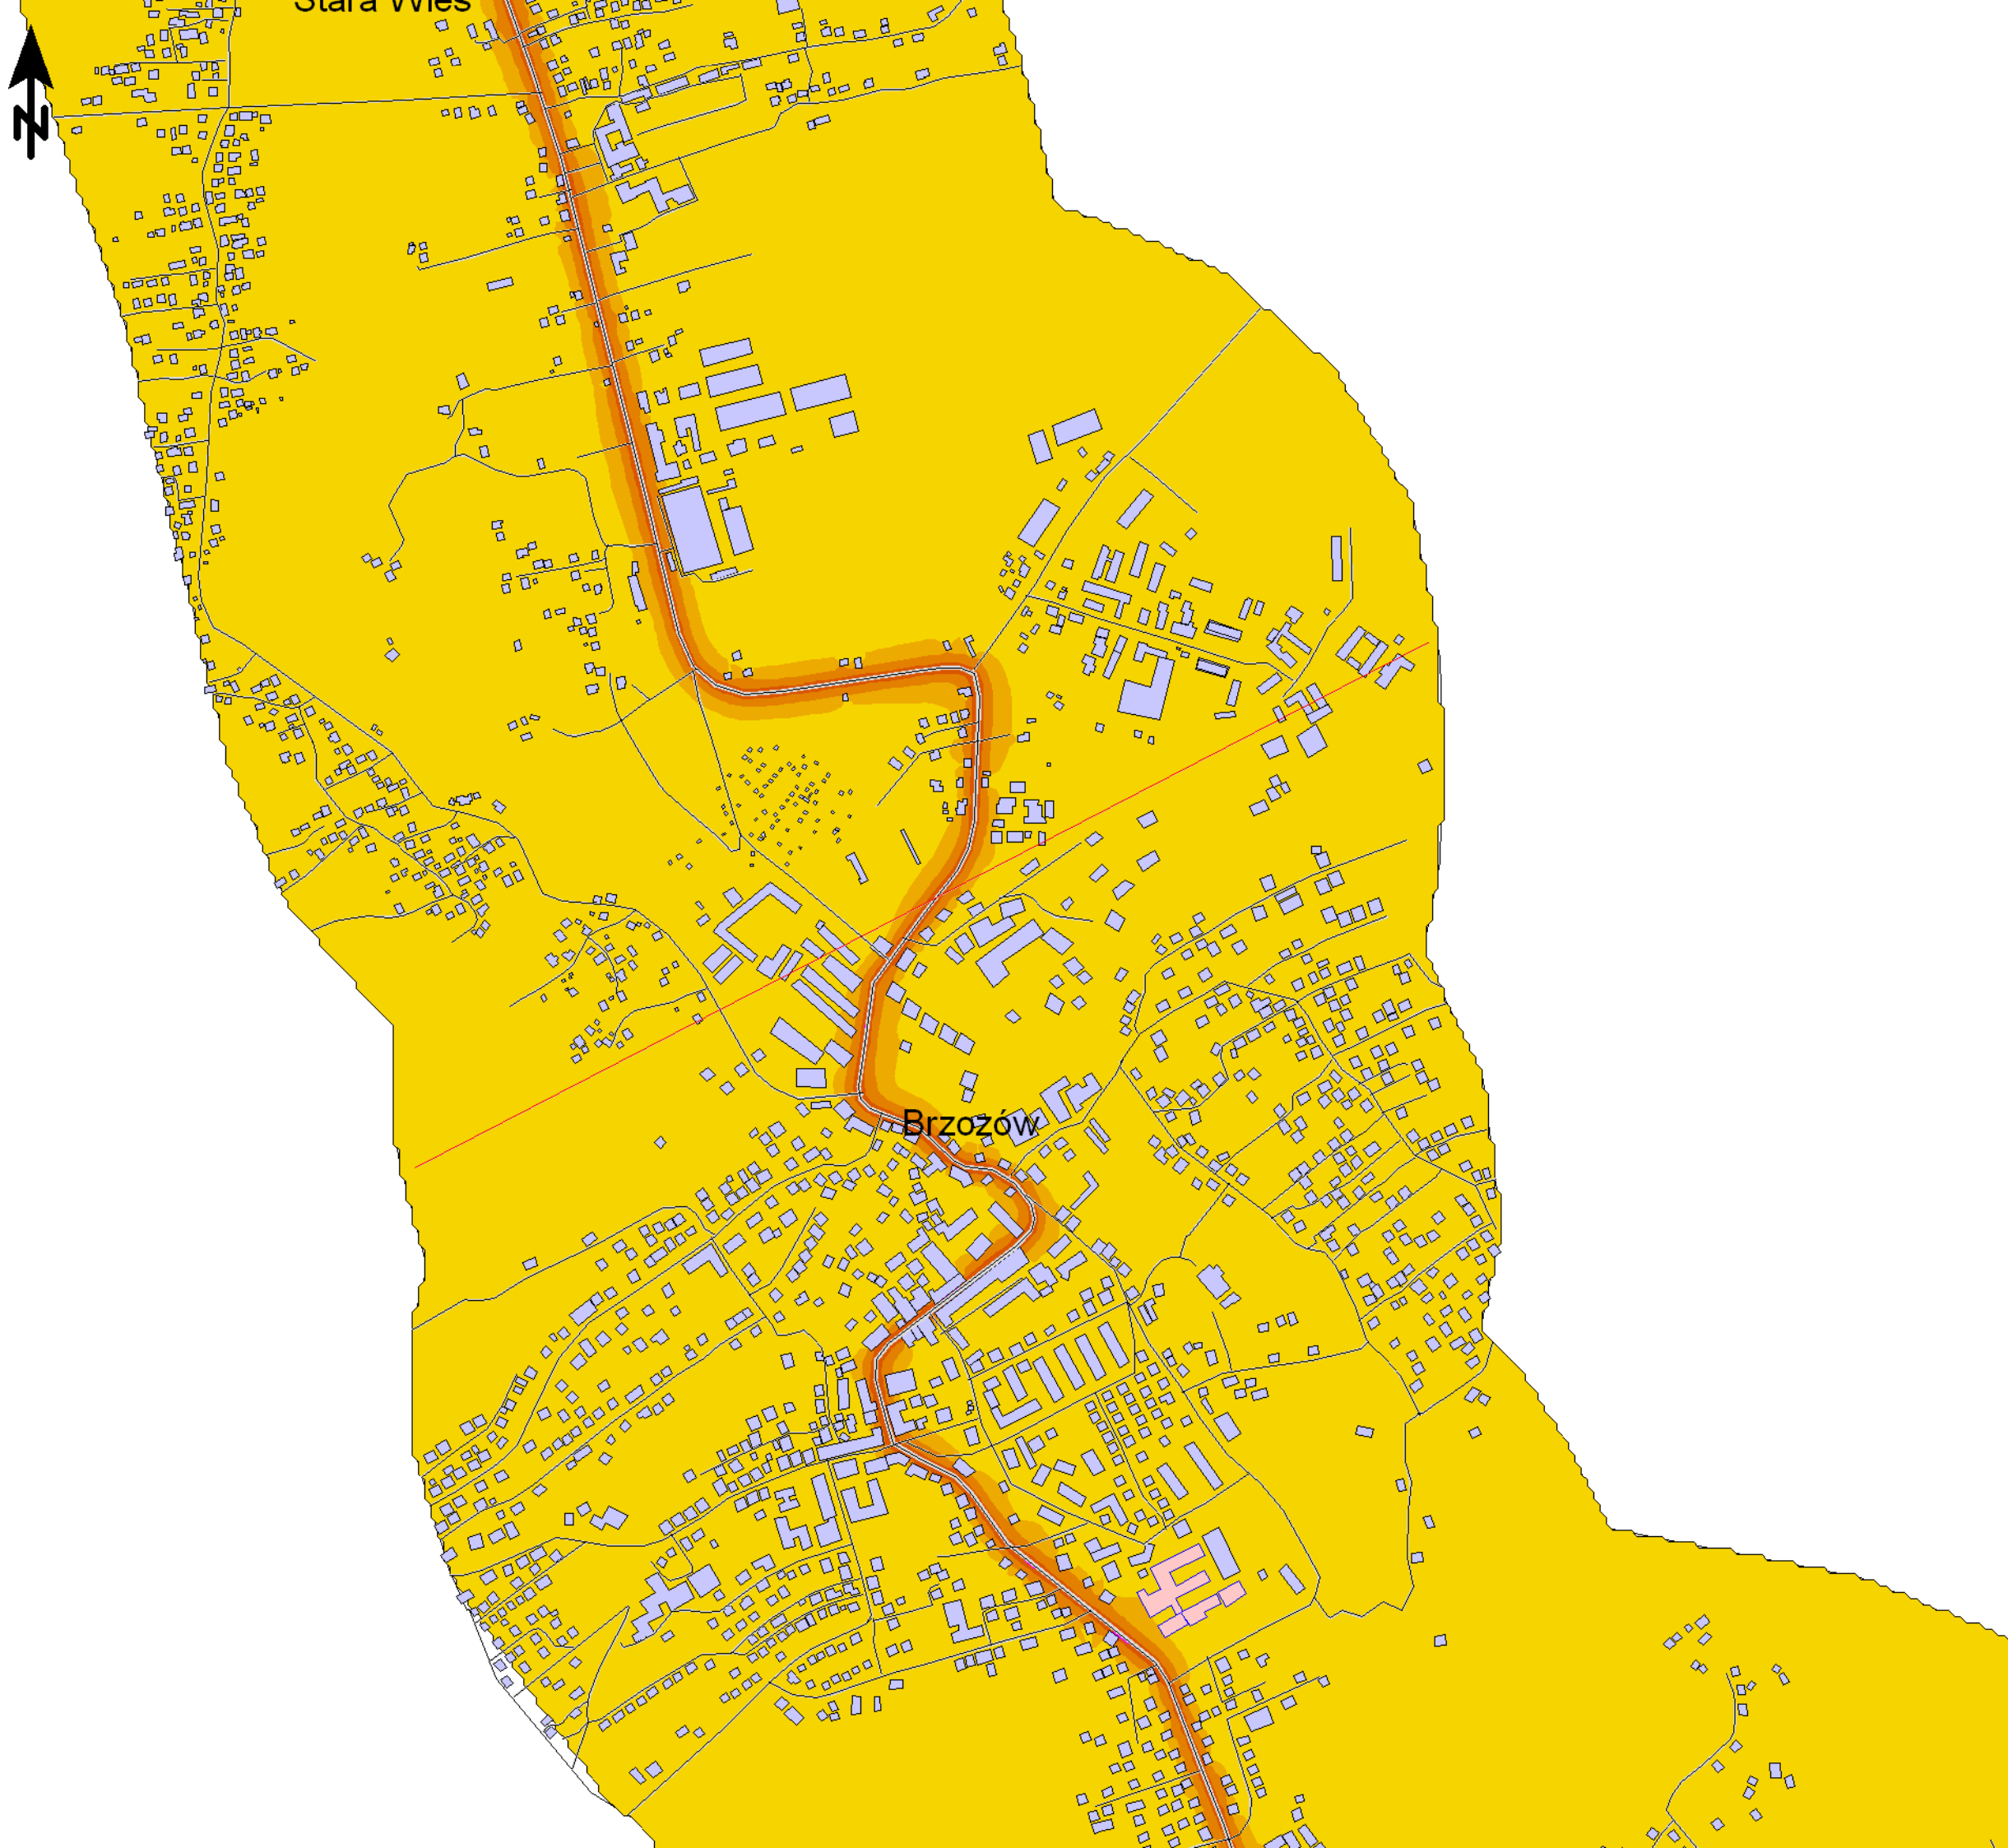

Mapa imisyjna

L_{DWN}

Droga wojewódzka nr 886
Kilometraż: 0+000 - 29+500
Województwo Podkarpackie
Powiat: Brzozowski, Sanocki

Przedziały imisji

Legenda

- Oś drogi
- Powierzchnia drogi
- Ekran akustyczny
- Budynki
- Zielen
- Wody
- Granica zasięgu odcinka
- Kilometraż drogi

Skala 1:10000

Mapa imisyjna

L_{DWN}

Droga wojewódzka nr 886
Kilometraż: 0+000 - 29+500
Województwo Podkarpackie
Powiat: Brzozowski, Sanocki

Przedziały imisji

Legenda

- Oś drogi
- Powierzchnia drogi
- Ekran akustyczny
- Budynki
- Zielen
- Wody
- Granica zasięgu odcinka
- Kilometraż drogi

Skala 1:10000

Mapa imisyjna

L_{DWN}

Droga wojewódzka nr 886
Kilometraż: 0+000 - 29+500
Województwo Podkarpackie
Powiat: Brzozowski, Sanocki

Przedziały imisji

Legenda

-  Oś drogi
-  Powierzchnia drogi
-  Ekran akustyczny
-  Budynki
-  Zieleń
-  Wody
-  Granica zasięgu odcinka
-  Kilometraż drogi