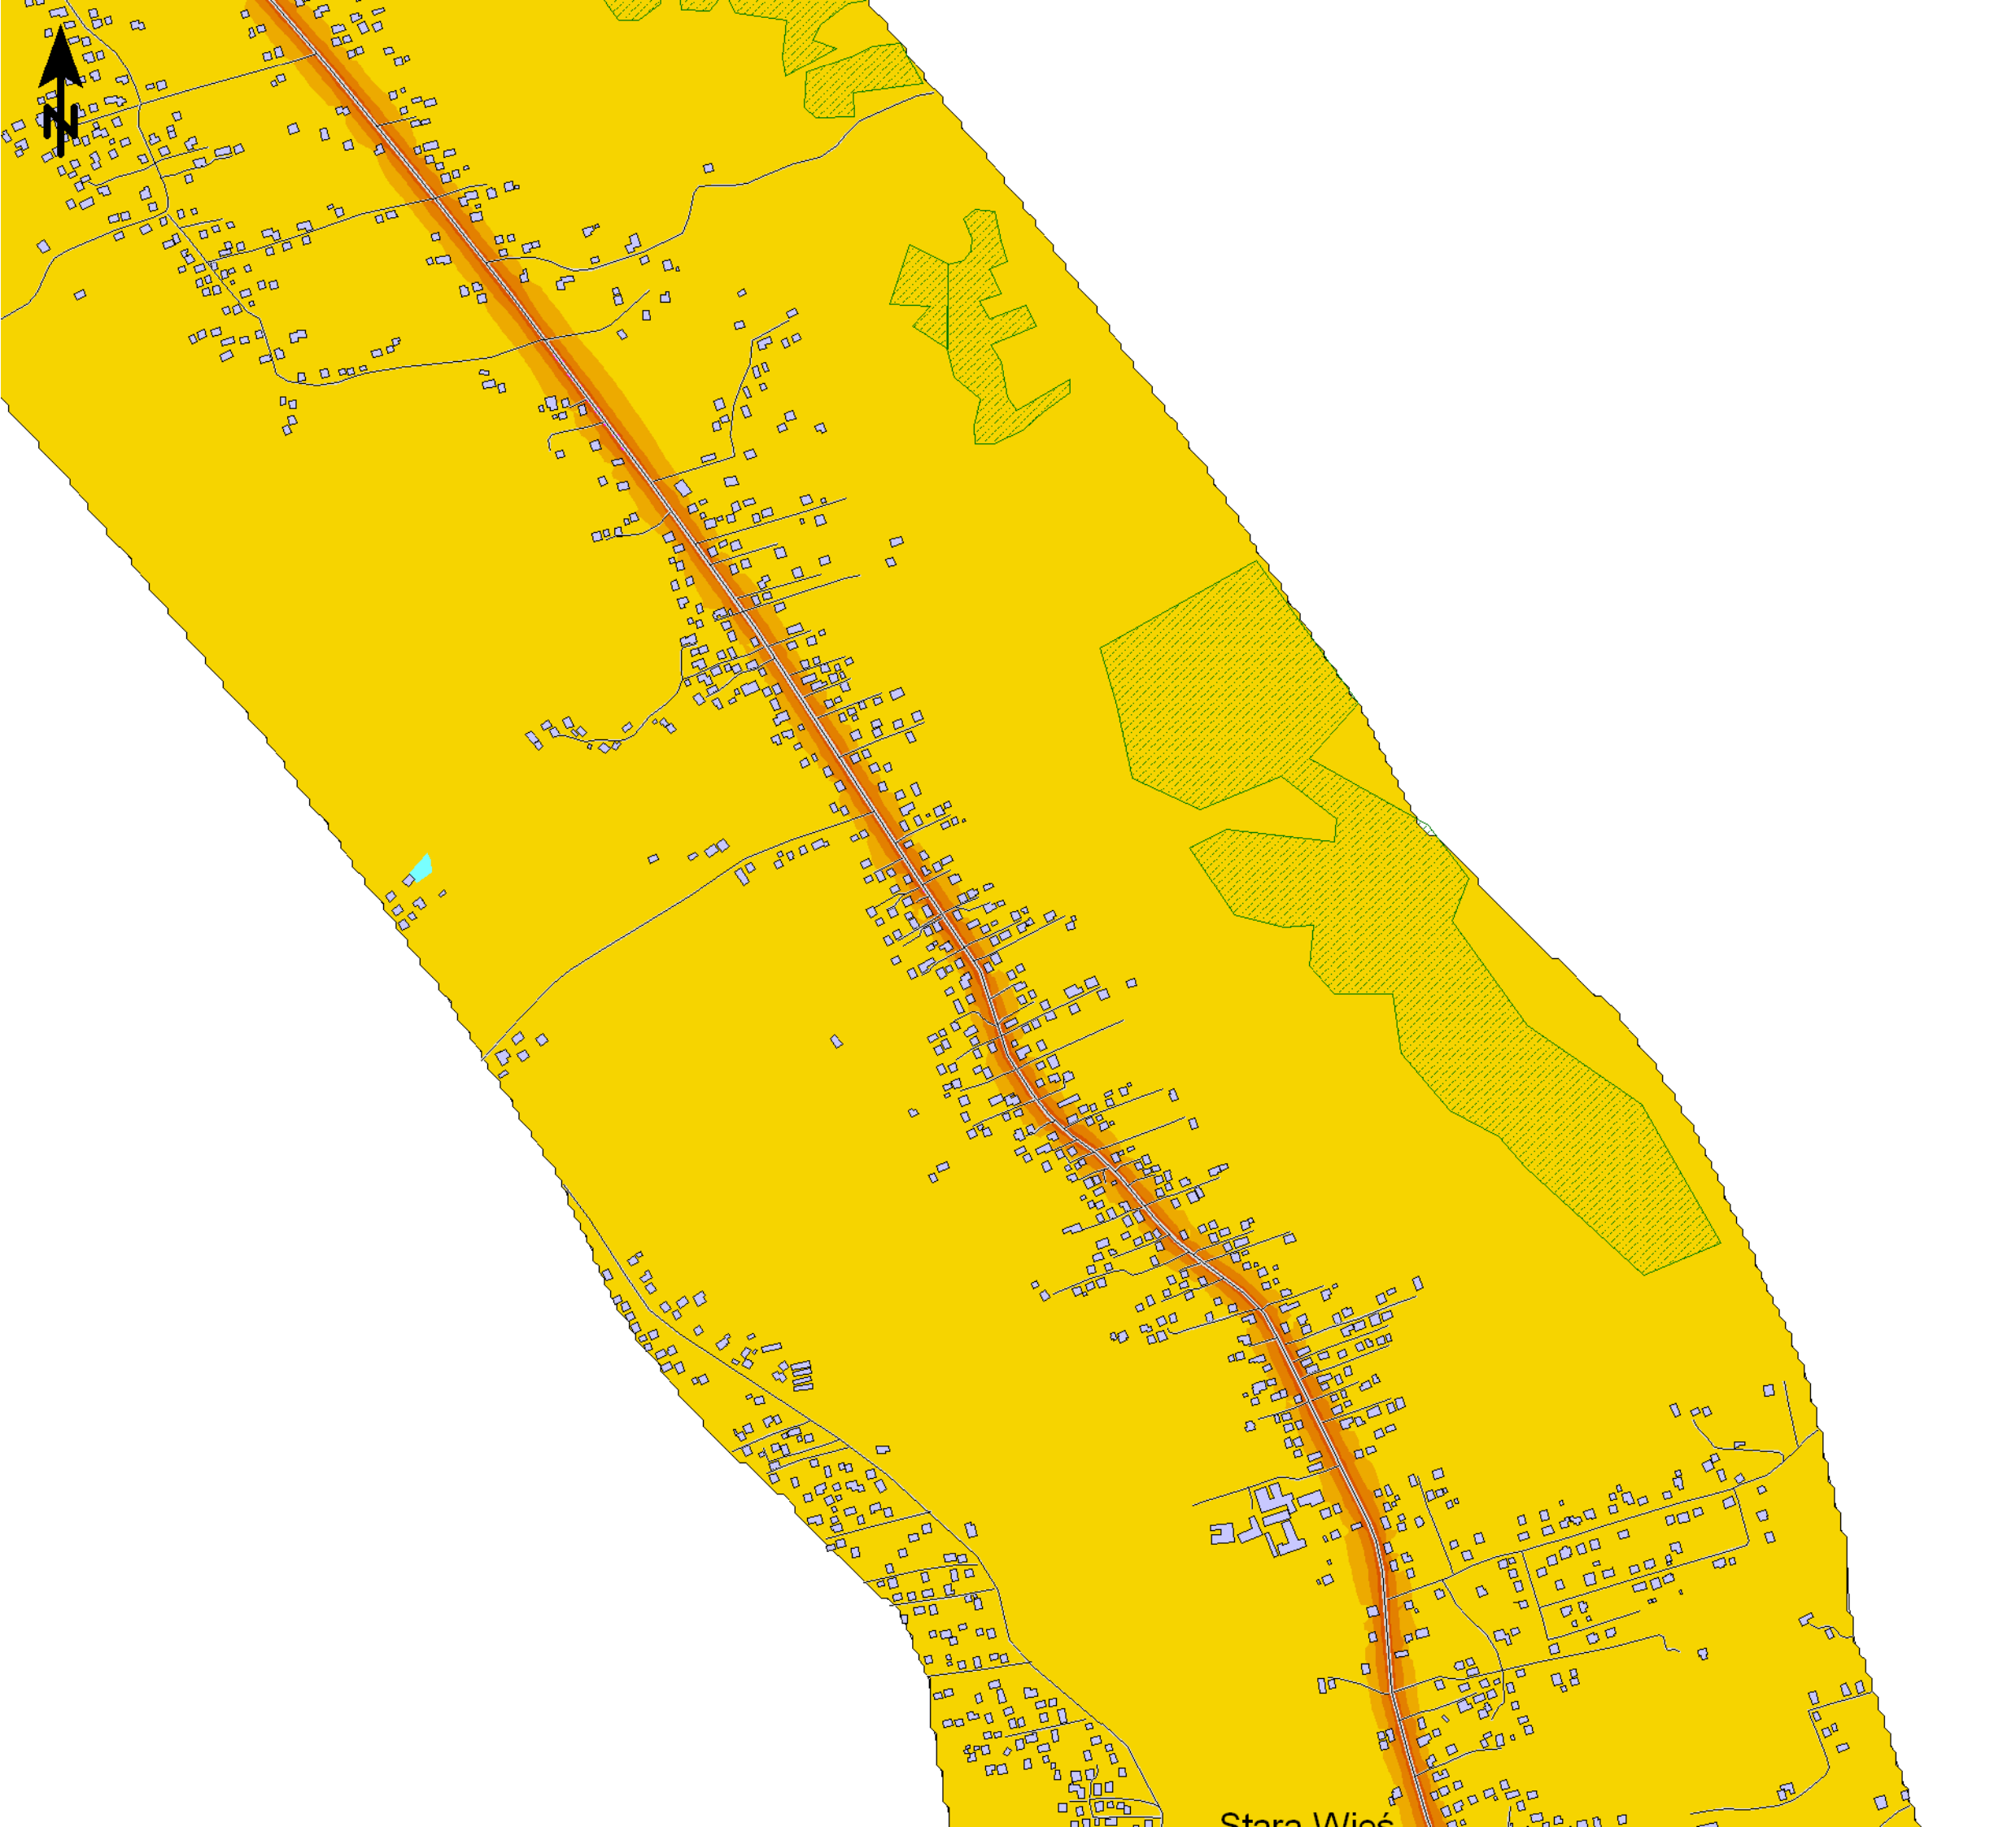

Mapa imisyjna

L_{DWN}

Droga wojewódzka nr 886
Kilometraż: 0+000 - 29+500
Województwo Podkarpackie
Powiat: Brzozowski, Sanocki

Przedziały imisji

Legenda

- Oś drogi
- Powierzchnia drogi
- Ekran akustyczny
- Budynki
- Zielen
- Wody
- Granica zasięgu odcinka
- Kilometraż drogi

Skala 1:10000

Mapa imisyjna

L_{DWN}

Droga wojewódzka nr 886
Kilometraż: 0+000 - 29+500
Województwo Podkarpackie
Powiat: Brzozowski, Sanocki

Przedziały imisji

Legenda

- Oś drogi
- Powierzchnia drogi
- Ekran akustyczny
- Budynki
- Zielen
- Wody
- Granica zasięgu odcinka
- Kilometraż drogi

Skala 1:10000

Mapa imisyjna

L_{DWN}

Droga wojewódzka nr 886
Kilometraż: 0+000 - 29+500
Województwo Podkarpackie
Powiat: Brzozowski, Sanocki

Przedziały imisji

Legenda

-  Oś drogi
-  Powierzchnia drogi
-  Ekran akustyczny
-  Budynki
-  Zieleń
-  Wody
-  Granica zasięgu odcinka
-  Kilometraż drogi