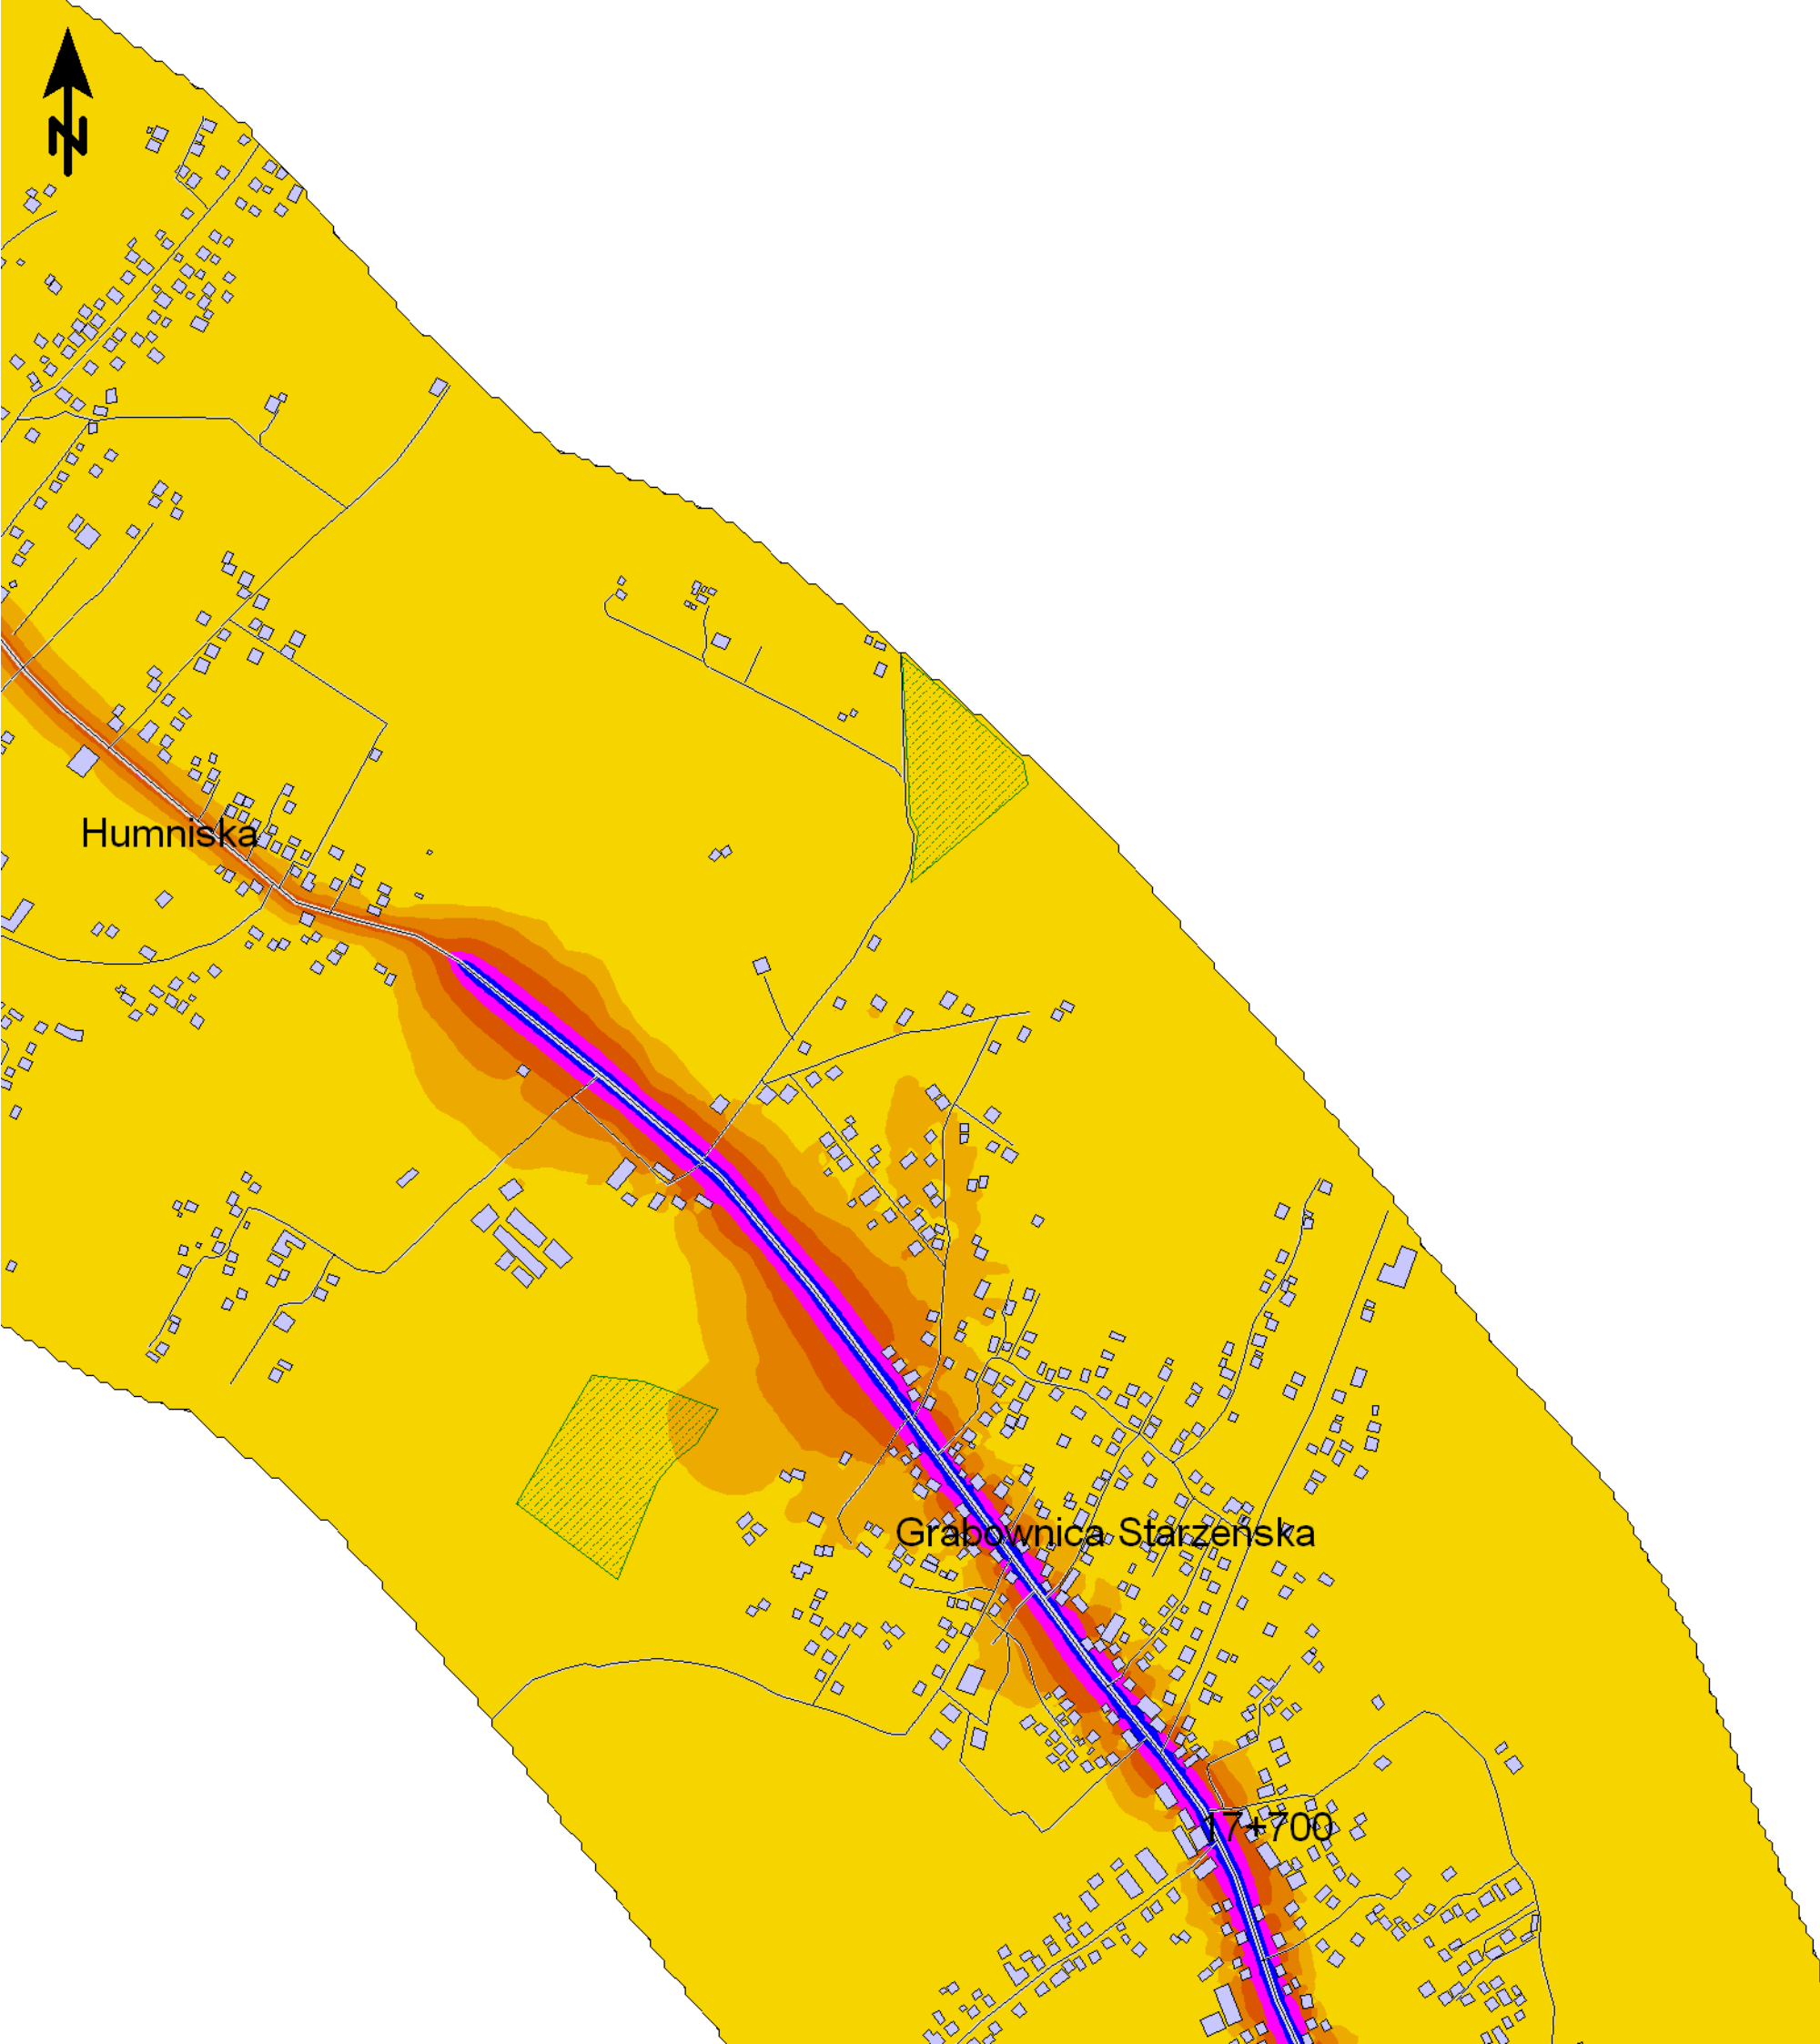

Mapa imisyjna

L_{DWN}

Droga wojewódzka nr 886
Kilometraż: 0+000 - 29+500
Województwo Podkarpackie
Powiat: Brzozowski, Sanocki

Przedziały imisji

Legenda

- Oś drogi
- Powierzchnia drogi
- Ekran akustyczny
- Budynki
- Zielen
- Wody
- Granica zasięgu odcinka
- Kilometraż drogi

Skala 1:10000

Mapa imisyjna

L_{DWN}

Droga wojewódzka nr 886
Kilometraż: 0+000 - 29+500
Województwo Podkarpackie
Powiat: Brzozowski, Sanocki

Przedziały imisji

Legenda

- Oś drogi
- Powierzchnia drogi
- Ekran akustyczny
- Budynki
- Zieleń
- Wody
- Granica zasięgu odcinka
- Kilometraż drogi

Skala 1:10000

Mapa imisyjna

L_{DWN}

Droga wojewódzka nr 886
Kilometraż: 0+000 - 29+500
Województwo Podkarpackie
Powiat: Brzozowski, Sanocki

Przedziały emisji

Legenda

- Oś drogi
- Powierzchnia drogi
- Ekran akustyczny
- Budynki
- Zielen
- Wody
- Granica zasięgu odcinka
- Kilometraż drogi