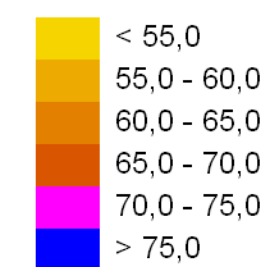

Skala 1:10000

Mapa imisyjna

L_{DWN}

Droga wojewódzka nr 877
Kilometraż: 41+000 - 44+100
Województwo Podkarpackie
Powiat: Łańcucki

Przedziały imisji

Legenda

- Oś drogi
- Powierzchnia drogi
- Ekran akustyczny
- Budynki
- Zielen
- Wody
- Granica zasięgu odcinka
- Kilometraż drogi

Skala 1:10000