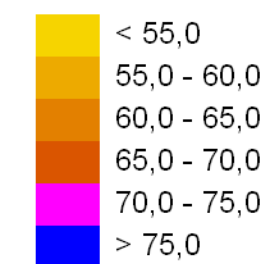

Mapa imisyjna

L_{DWN}

Droga wojewódzka nr 877
Kilometraż: 41+000 - 44+100
Województwo Podkarpackie
Powiat: Łańcucki

Przedziały emisji

Legenda

- Oś drogi
- Powierzchnia drogi
- Ekran akustyczny
- Budynki
- Zieleń
- Wody
- - - Granica zasięgu odcinka
- Kilometraż drogi

Skala 1:10000

Mapa imisyjna

L_{DWN}

Droga wojewódzka nr 877
Kilometraż: 41+000 - 44+100
Województwo Podkarpackie
Powiat: Łańcucki

Przedziały imisji

Legenda

- Oś drogi
- Powierzchnia drogi
- Ekran akustyczny
- Budynki
- Zielen
- Wody
- Granica zasięgu odcinka
- Kilometraż drogi

Skala 1:10000