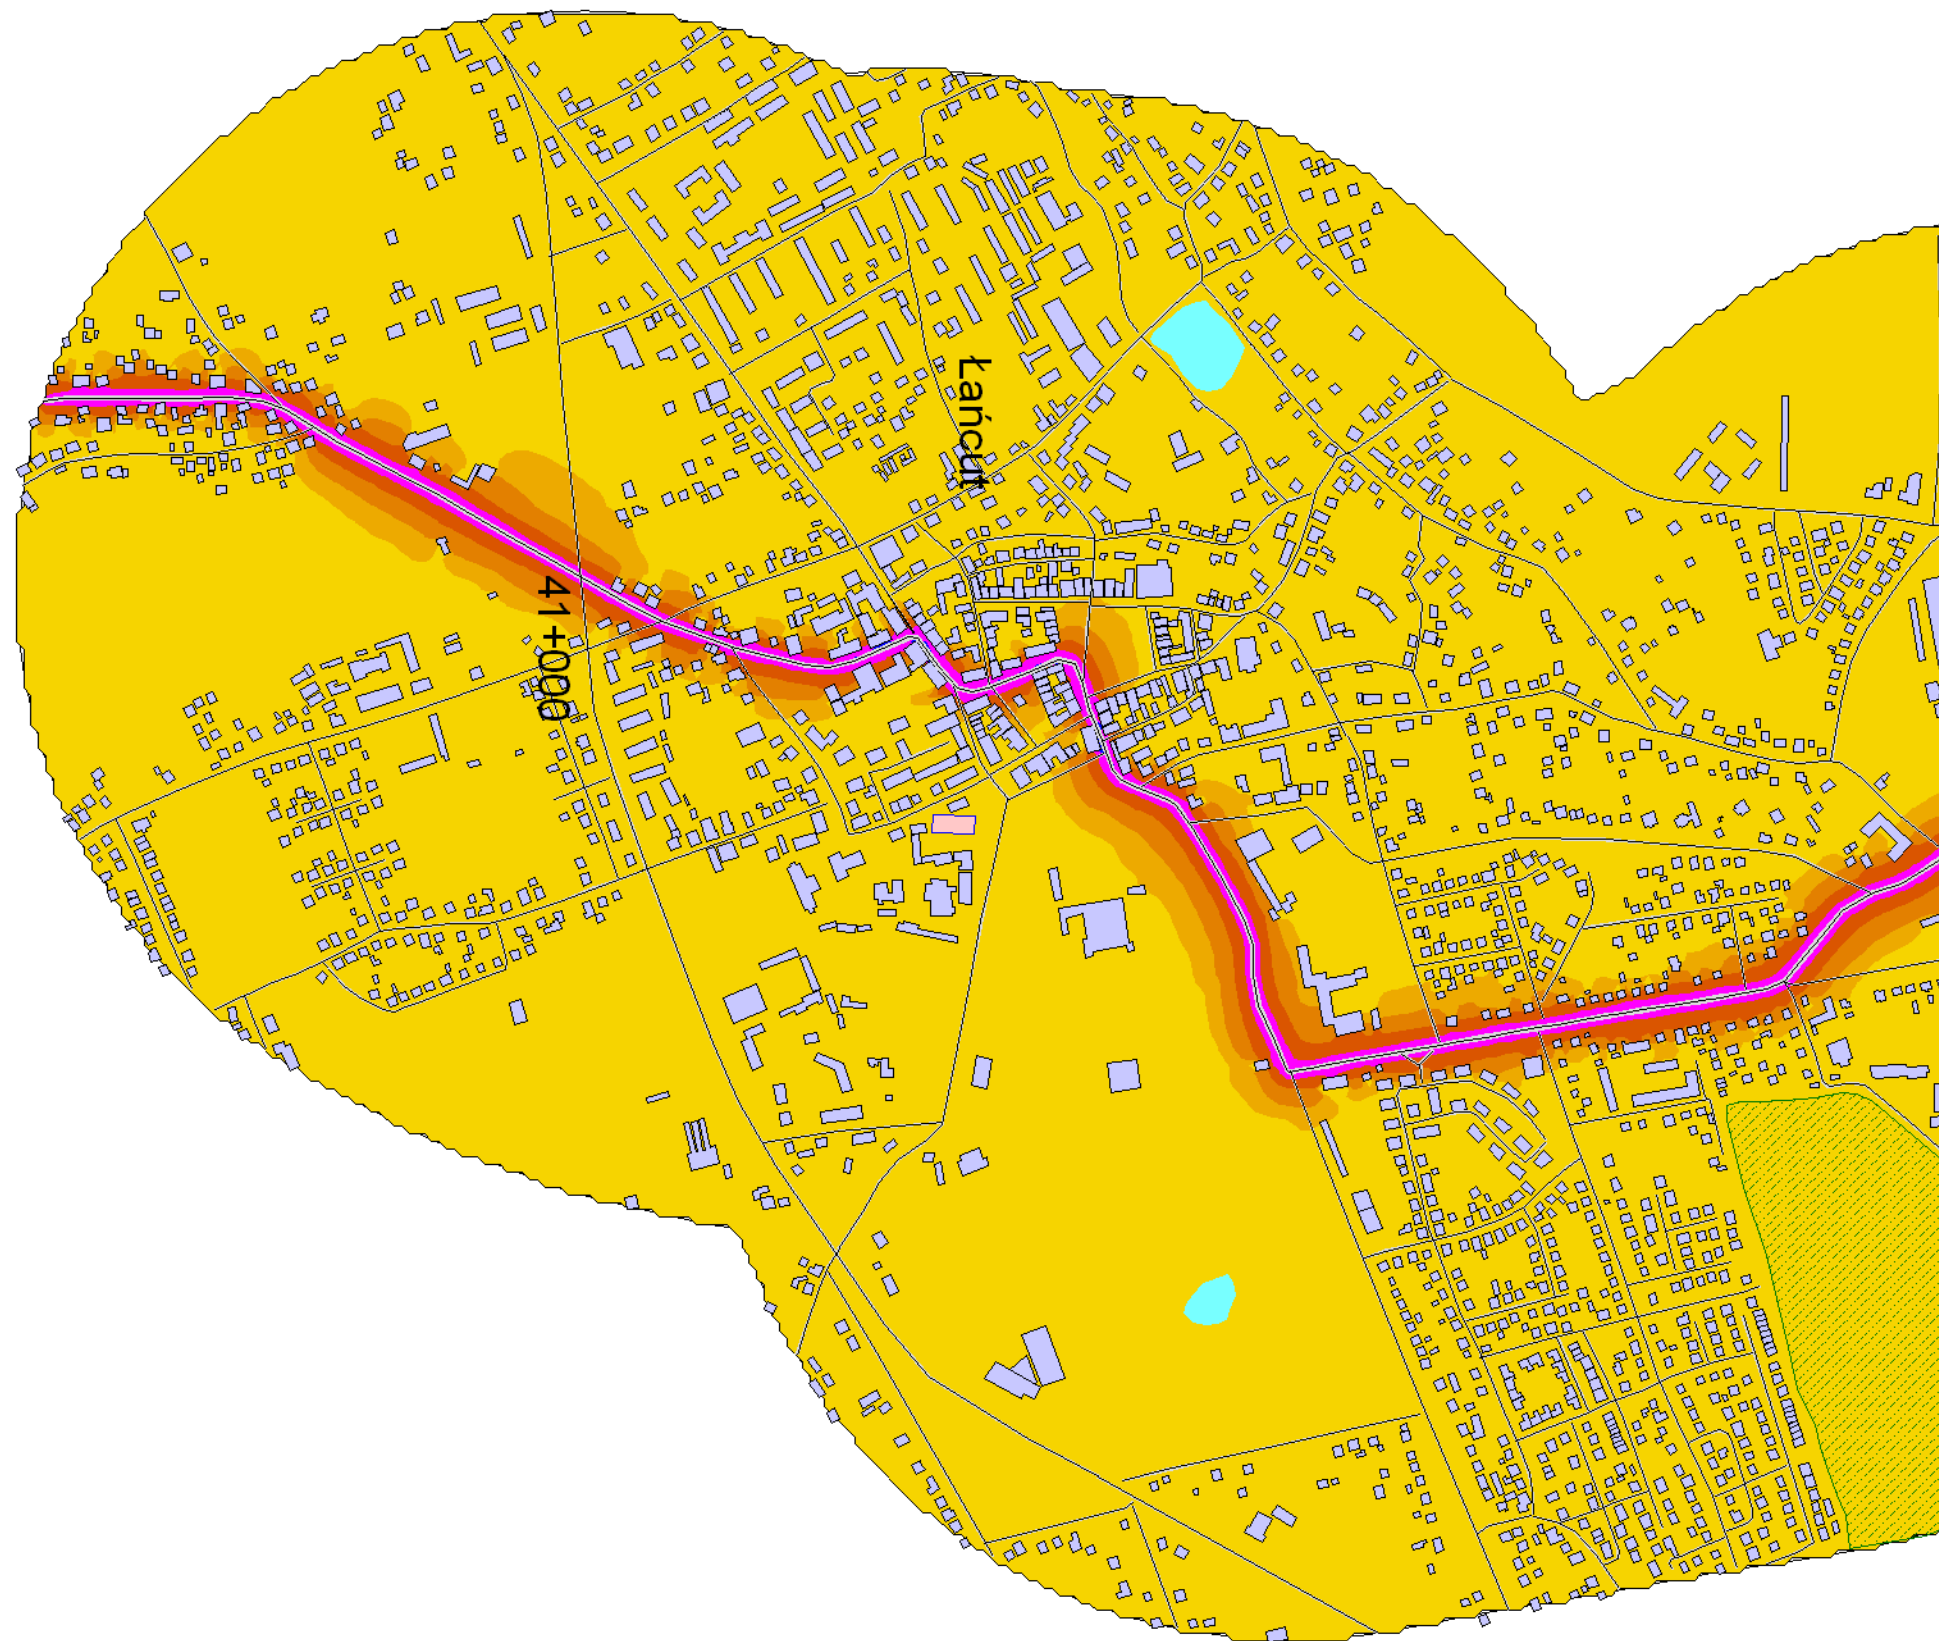

Mapa imisyjna

L_{DWN}

Droga wojewódzka nr 877
Kilometraż: 41+000 - 44+100
Województwo Podkarpackie
Powiat: Łańcucki

Przedziały emisji

Legenda

- Oś drogi
- Powierzchnia drogi
- Ekran akustyczny
- Budynki
- Zieleń
- Wody
- - - Granica zasięgu odcinka
- Kilometraż drogi

Skala 1:10000

Mapa imisyjna

L_{DWN}

Droga wojewódzka nr 877
Kilometraż: 41+000 - 44+100
Województwo Podkarpackie
Powiat: Łańcucki

Przedziały imisji

Legenda

- Oś drogi
- Powierzchnia drogi
- Ekran akustyczny
- Budynki
- Zielen
- Wody
- Granica zasięgu odcinka
- Kilometraż drogi

Skala 1:10000