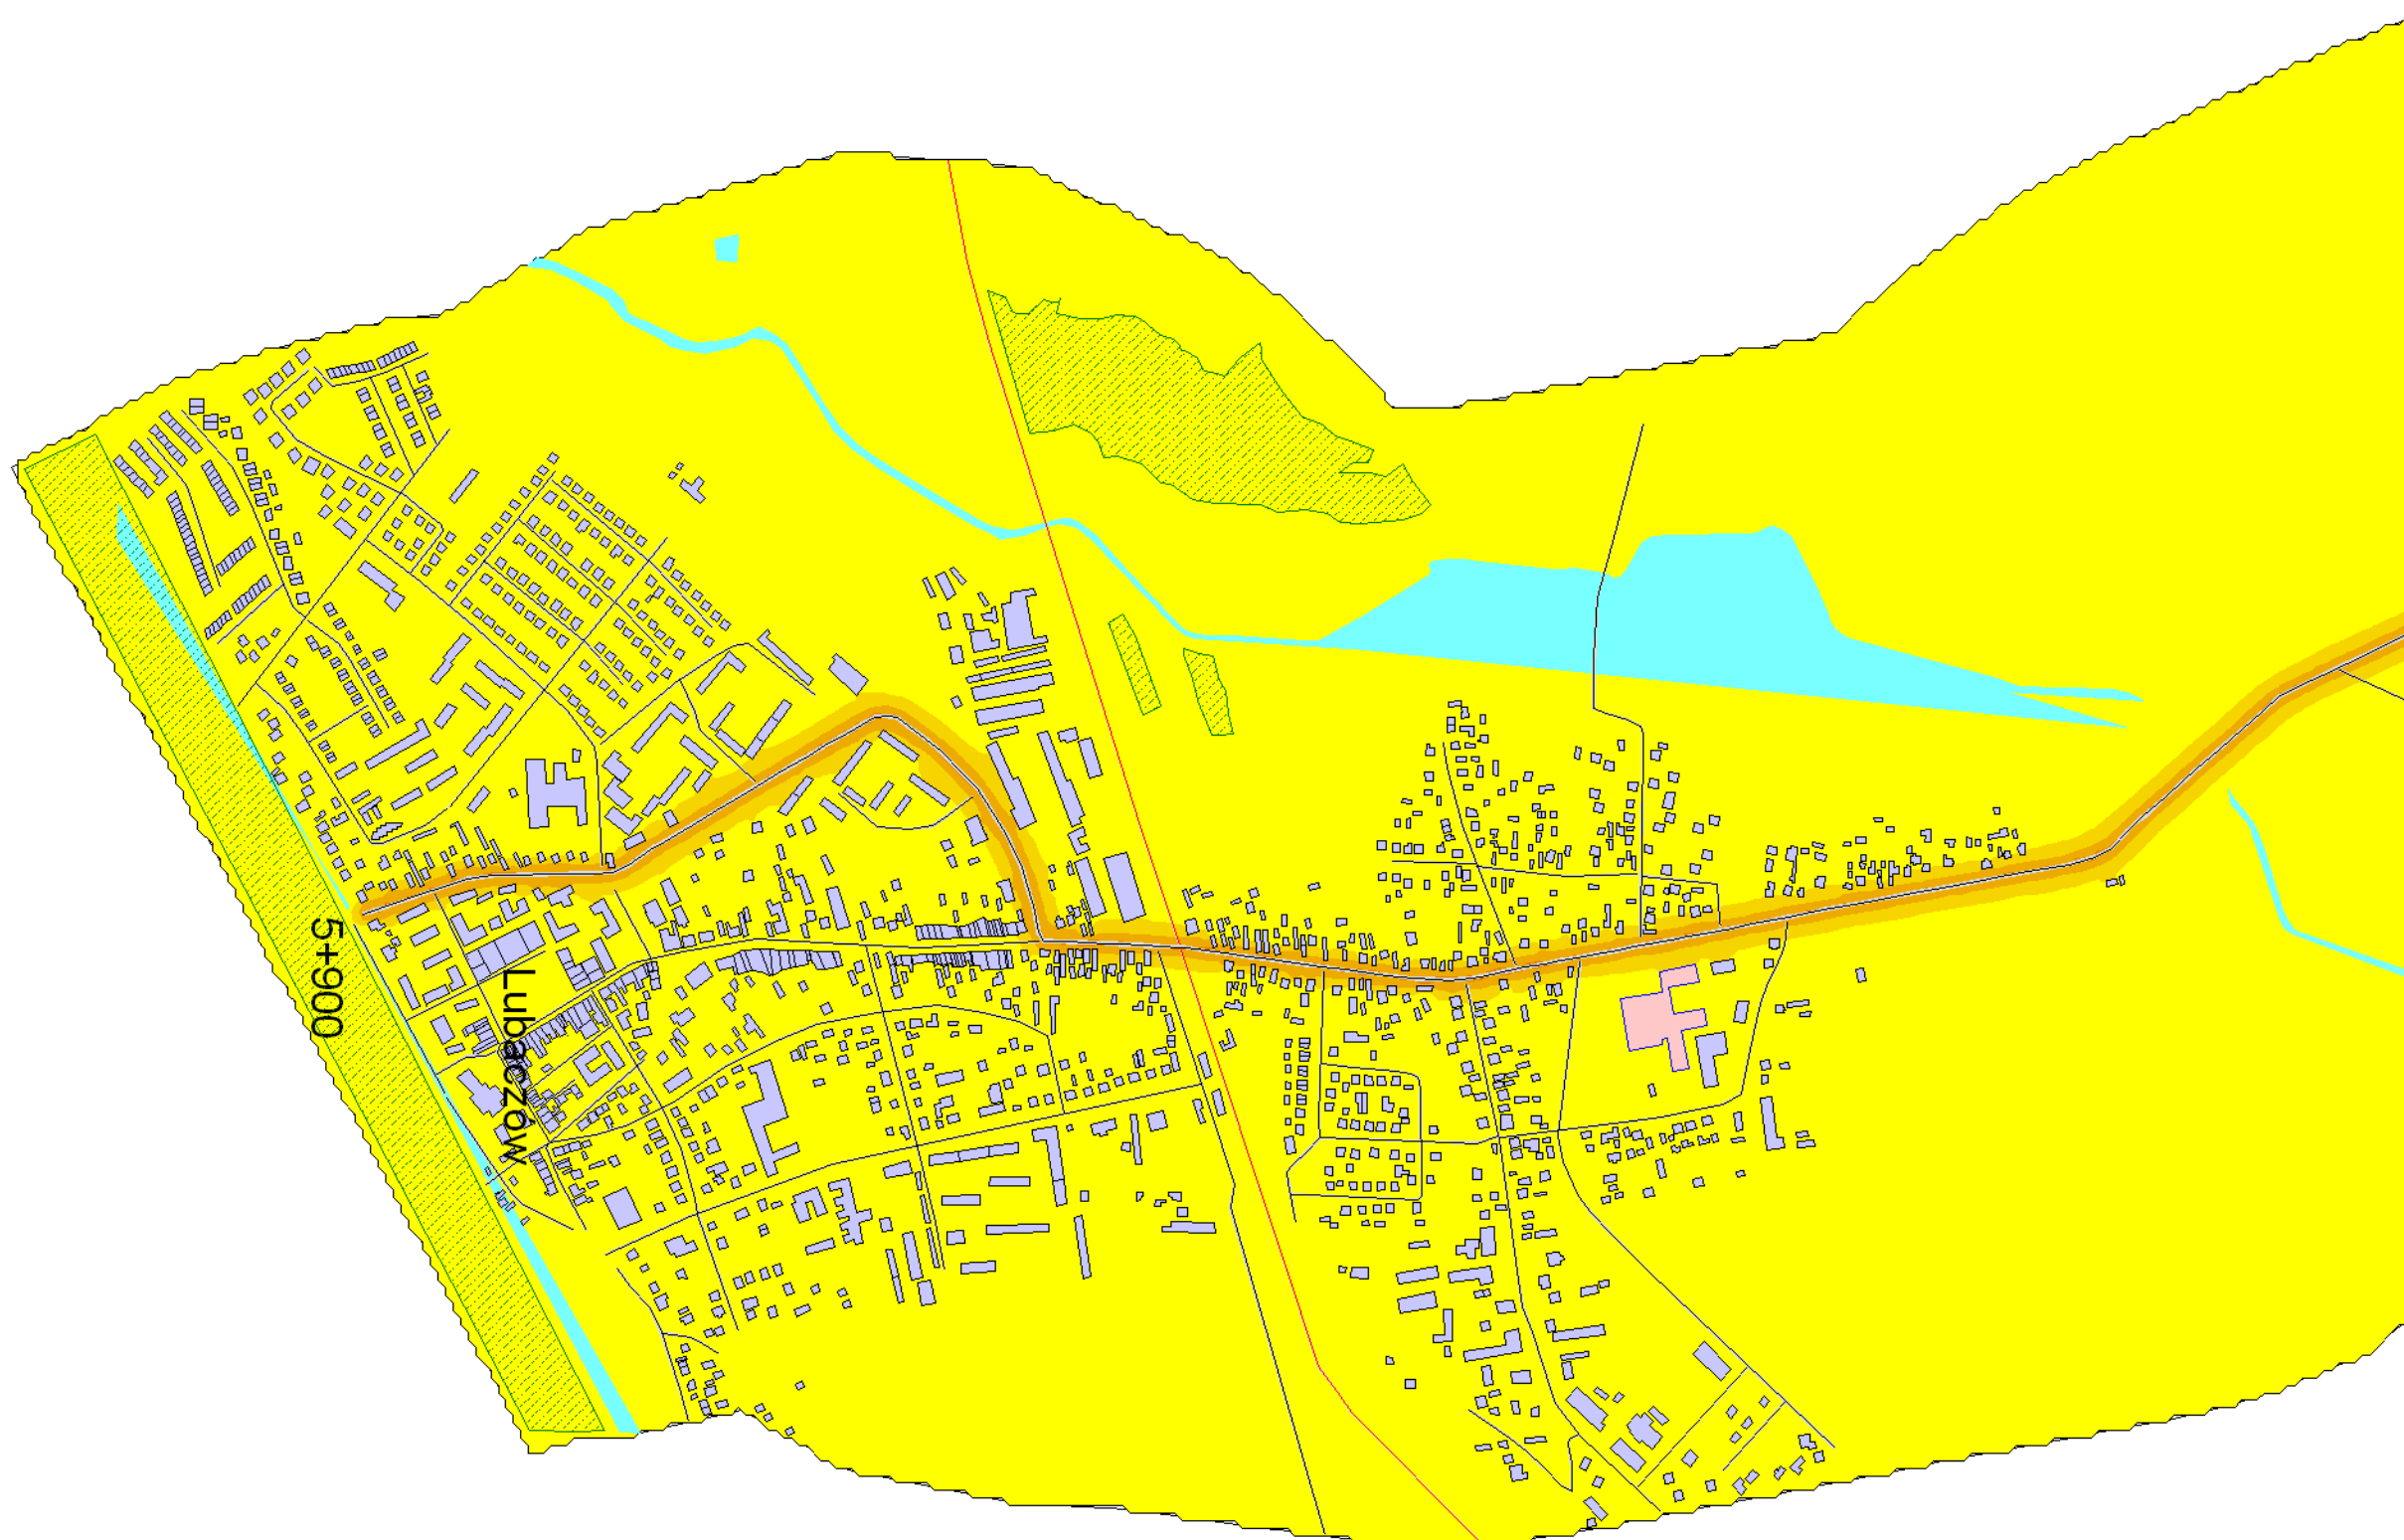

Mapa imisyjna

L_N

Droga wojewódzka nr 866
Kilometraż: 0+000 - 5+900
Województwo Podkarpackie
Powiat: Lubaczowski

Przedziały imisyji

Legenda

- Oś drogi
- Powierzchnia drogi
- Ekran akustyczny
- Budynki
- Zielen
- Wody
- Granica zasięgu odcinka
- Kilometraż drogi

Skala 1:10000

Mapa imisyjna

L_N

Droga wojewódzka nr 866
Kilometraż: 0+000 - 5+900
Województwo Podkarpackie
Powiat: Lubaczowski

Przedziały imisji

Legenda

- Oś drogi
- Powierzchnia drogi
- Ekran akustyczny
- Budynki
- ▨ Zieleń
- Wody
- Granica zasięgu odcinka
- Kilometraż drogi

Skala 1:10000