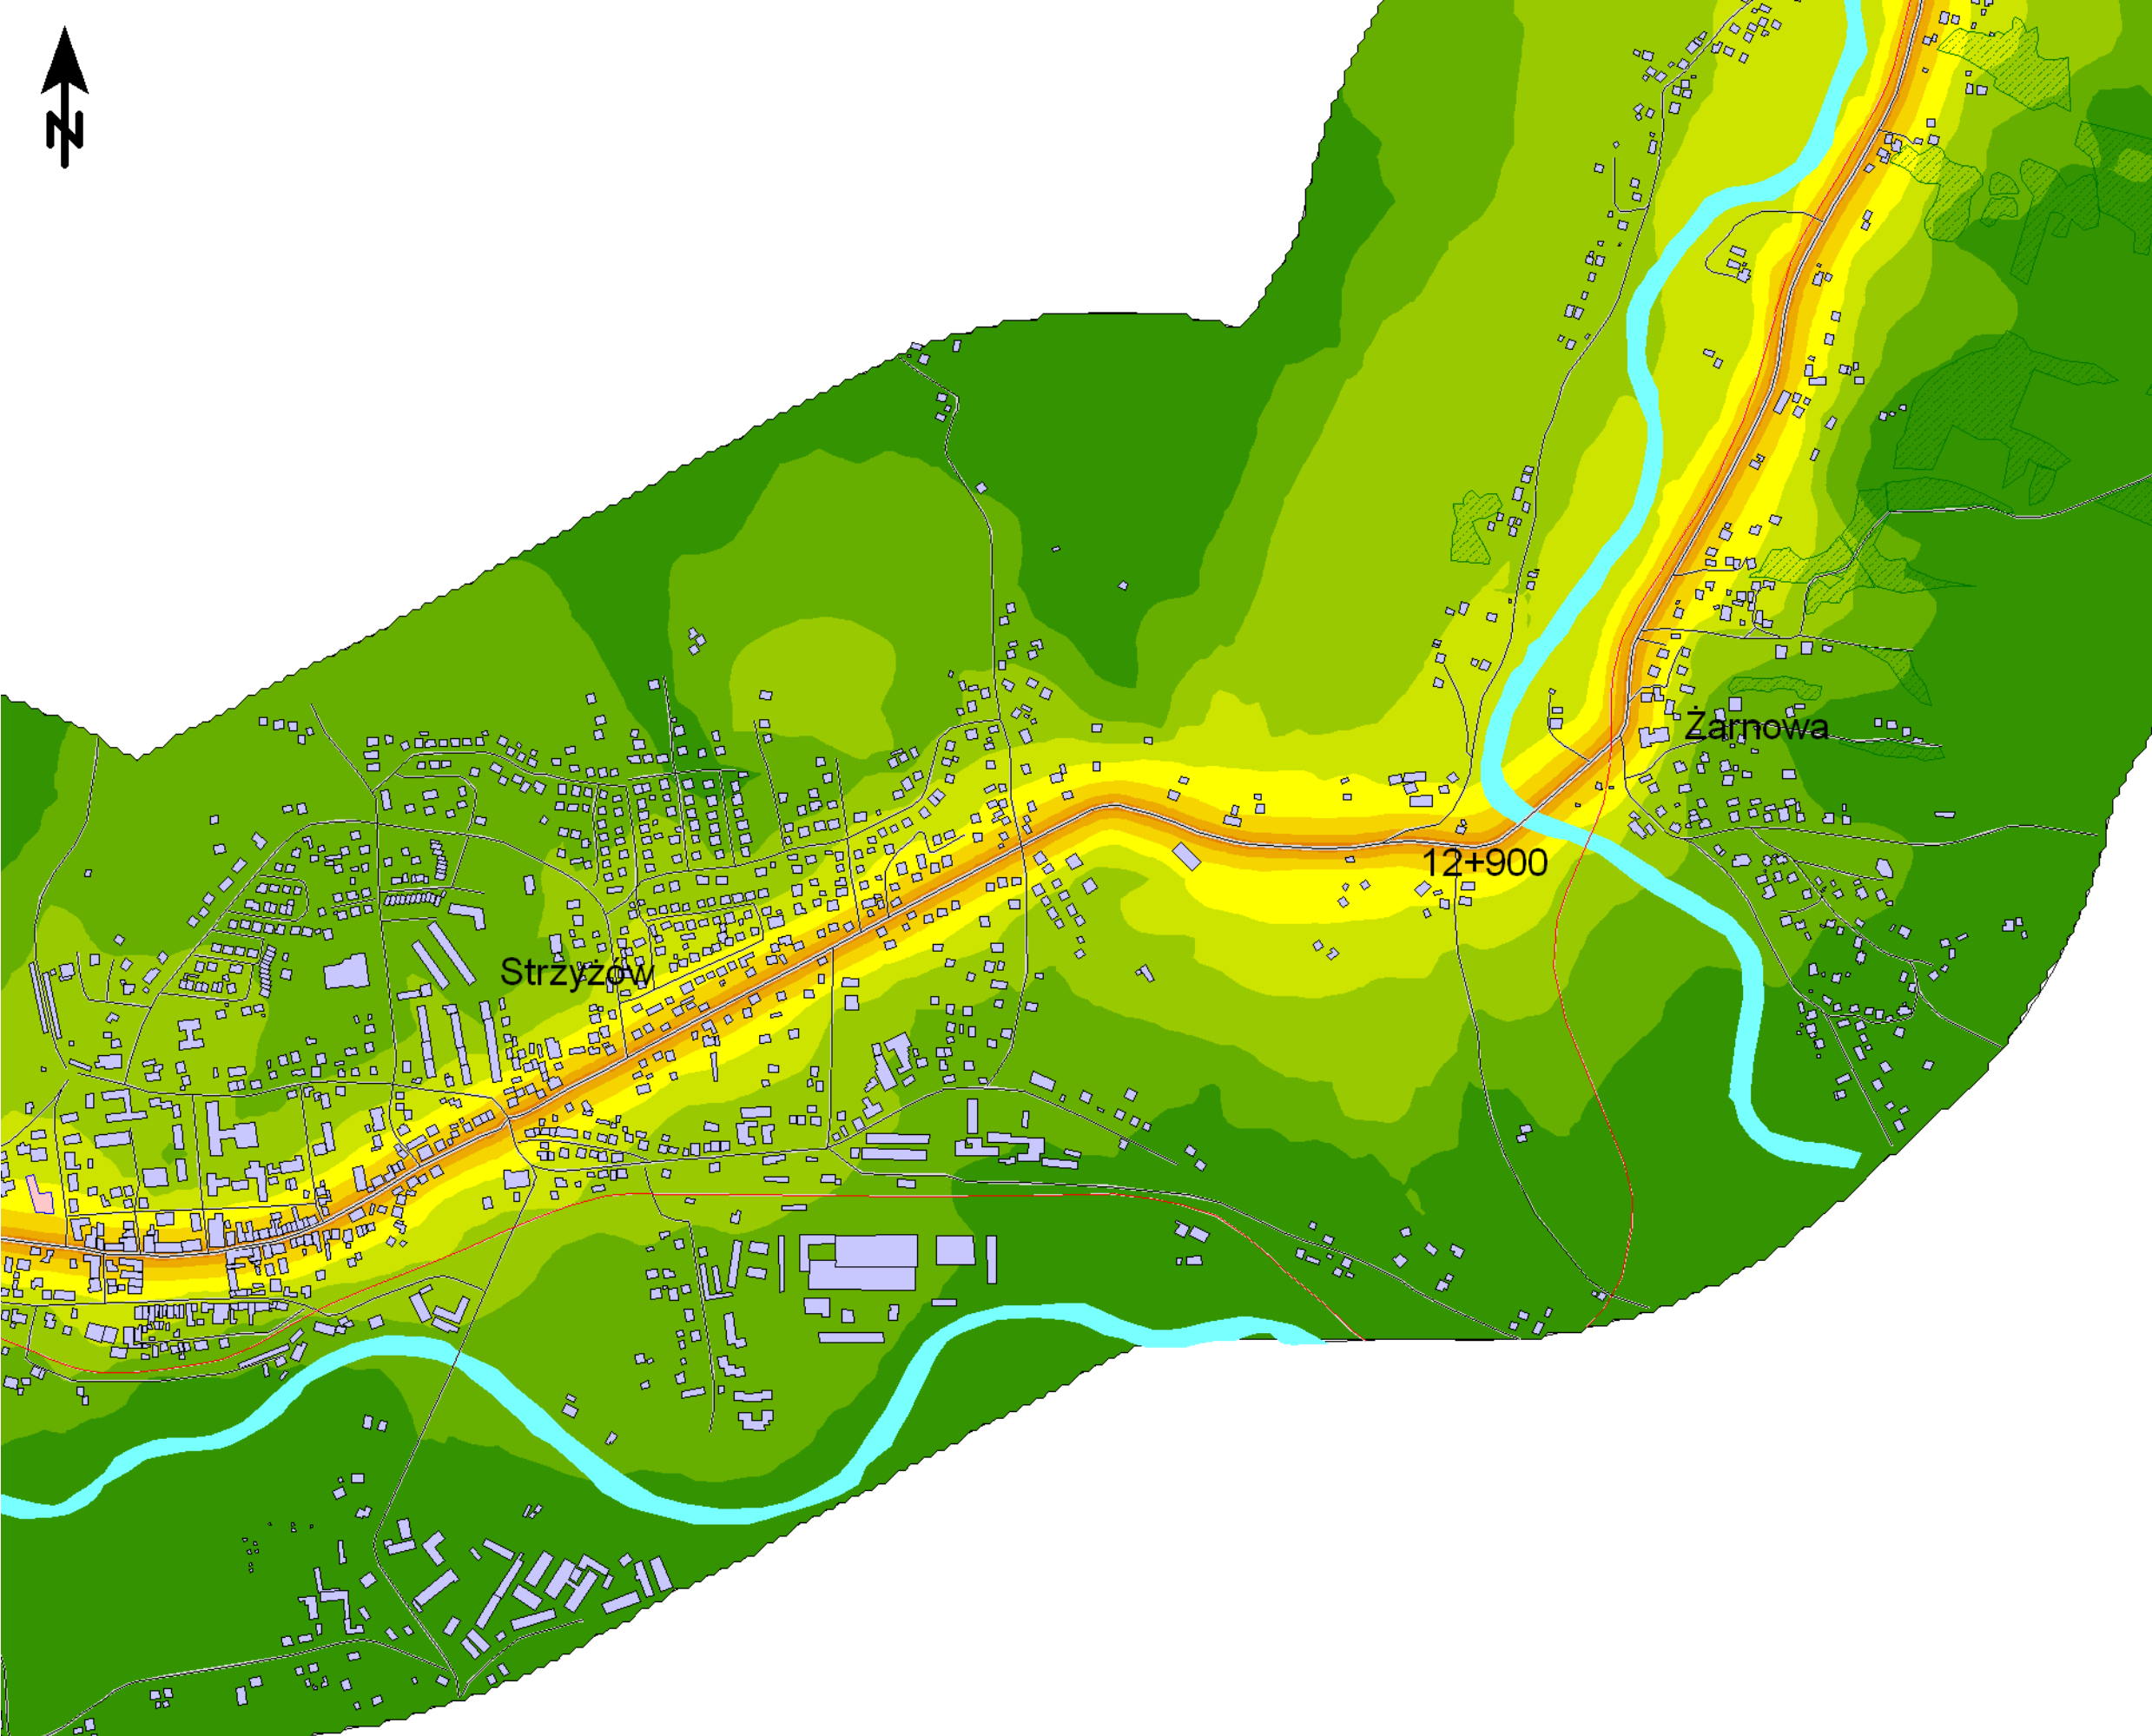

Mapa emisyjna

L_N

Droga wojewódzka nr 988
Kilometraż: 0+000 - 32+900
Województwo Podkarpackie
Powiat: Strzyżowski

Przedziały emisji

Legenda

- Oś drogi
- Powierzchnia drogi
- Ekran akustyczny
- Budynki
- Zieleń
- Wody
- Granica zasięgu odcinka
- Kilometraż drogi

Skala 1:10000

Mapa emisyjna

L_N

Droga wojewódzka nr 988
Kilometraż: 0+000 - 32+900
Województwo Podkarpackie
Powiat: Strzyżowski

Przedziały emisji

Legenda

- Oś drogi
- Powierzchnia drogi
- Ekran akustyczny
- Budynki
- Zieleń
- Wody
- Granica zasięgu odcinka
- Kilometraż drogi

Przedziały emisji

Legenda

- Oś drogi
- Powierzchnia drogi
- Ekran akustyczny
- Budynki
- Zielen
- Wody
- Granica zasięgu odcinka
- Kilometraż drogi

Skala 1:10000

Mapa emisyjna

L_N

Droga wojewódzka nr 988
Kilometraż: 0+000 - 32+900
Województwo Podkarpackie
Powiat: Strzyżowski