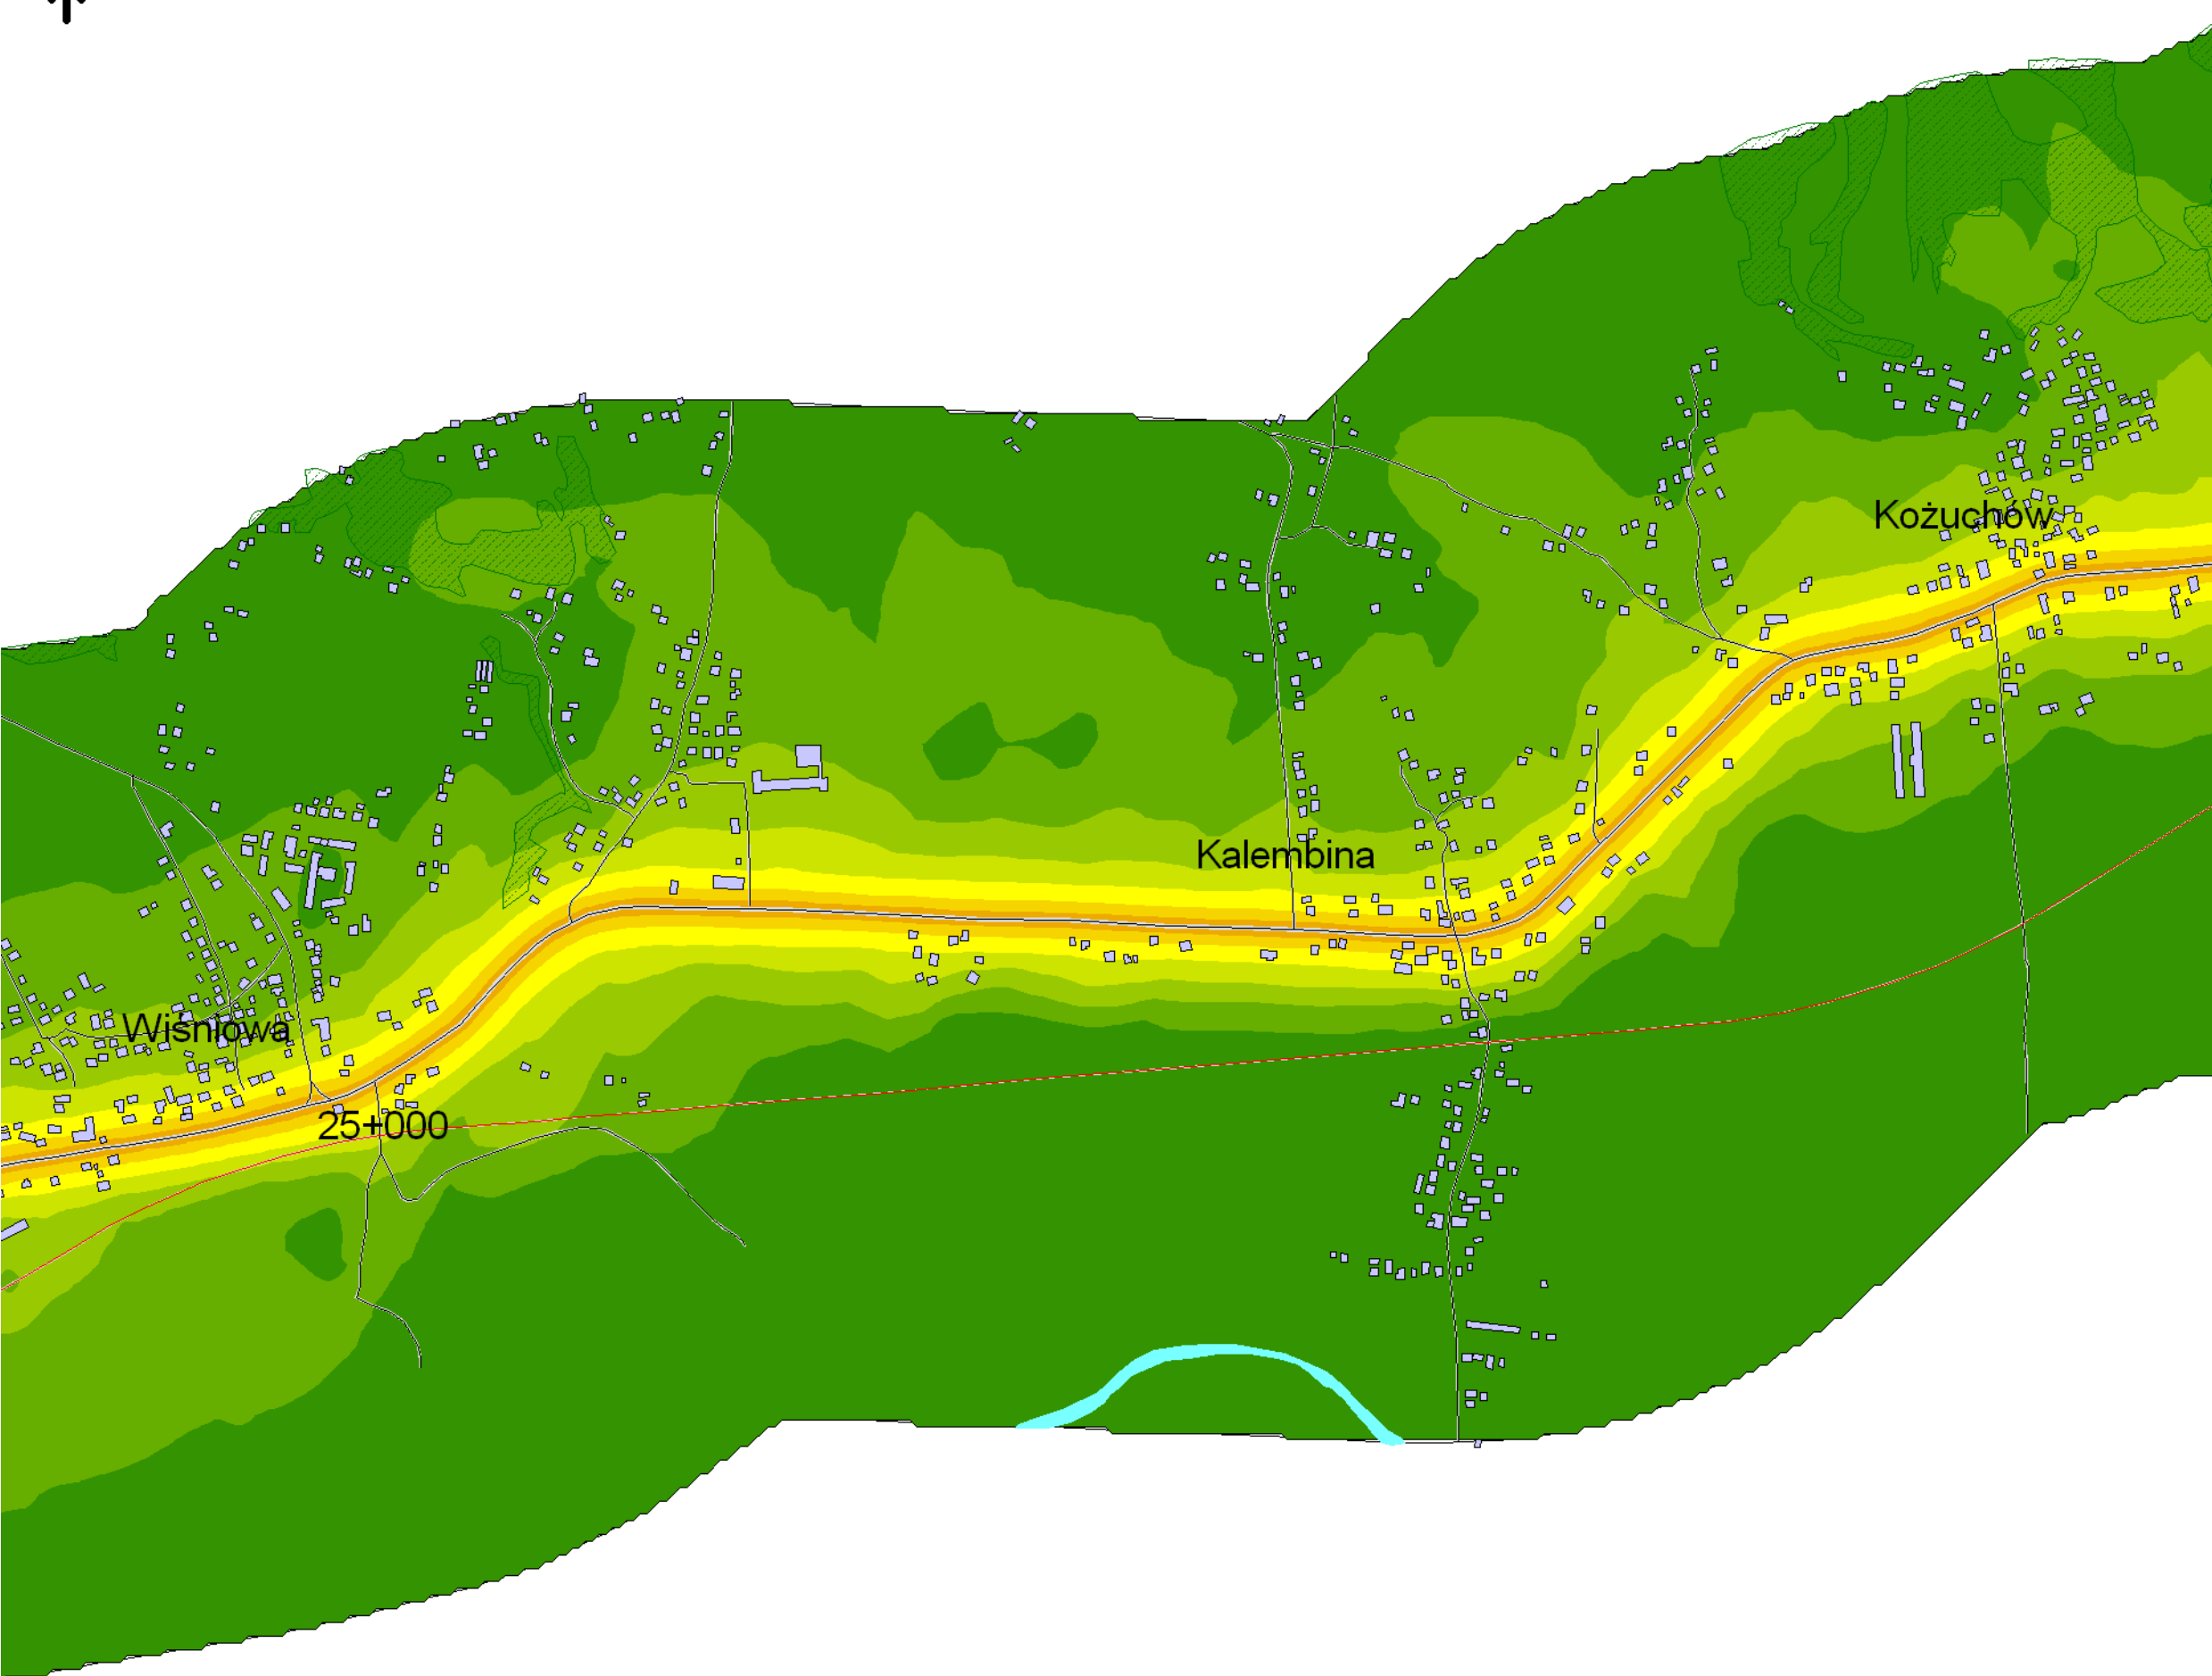

Przedziały emisji

Legenda

- Oś drogi
- Powierzchnia drogi
- Ekran akustyczny
- Budynki
- Zieleń
- Wody
- Granica zasięgu odcinka
- Kilometraż drogi

Skala 1:10000

Mapa emisyjna

L_N

Droga wojewódzka nr 988
Kilometraż: 0+000 - 32+900
Województwo Podkarpackie
Powiat: Strzyżowski