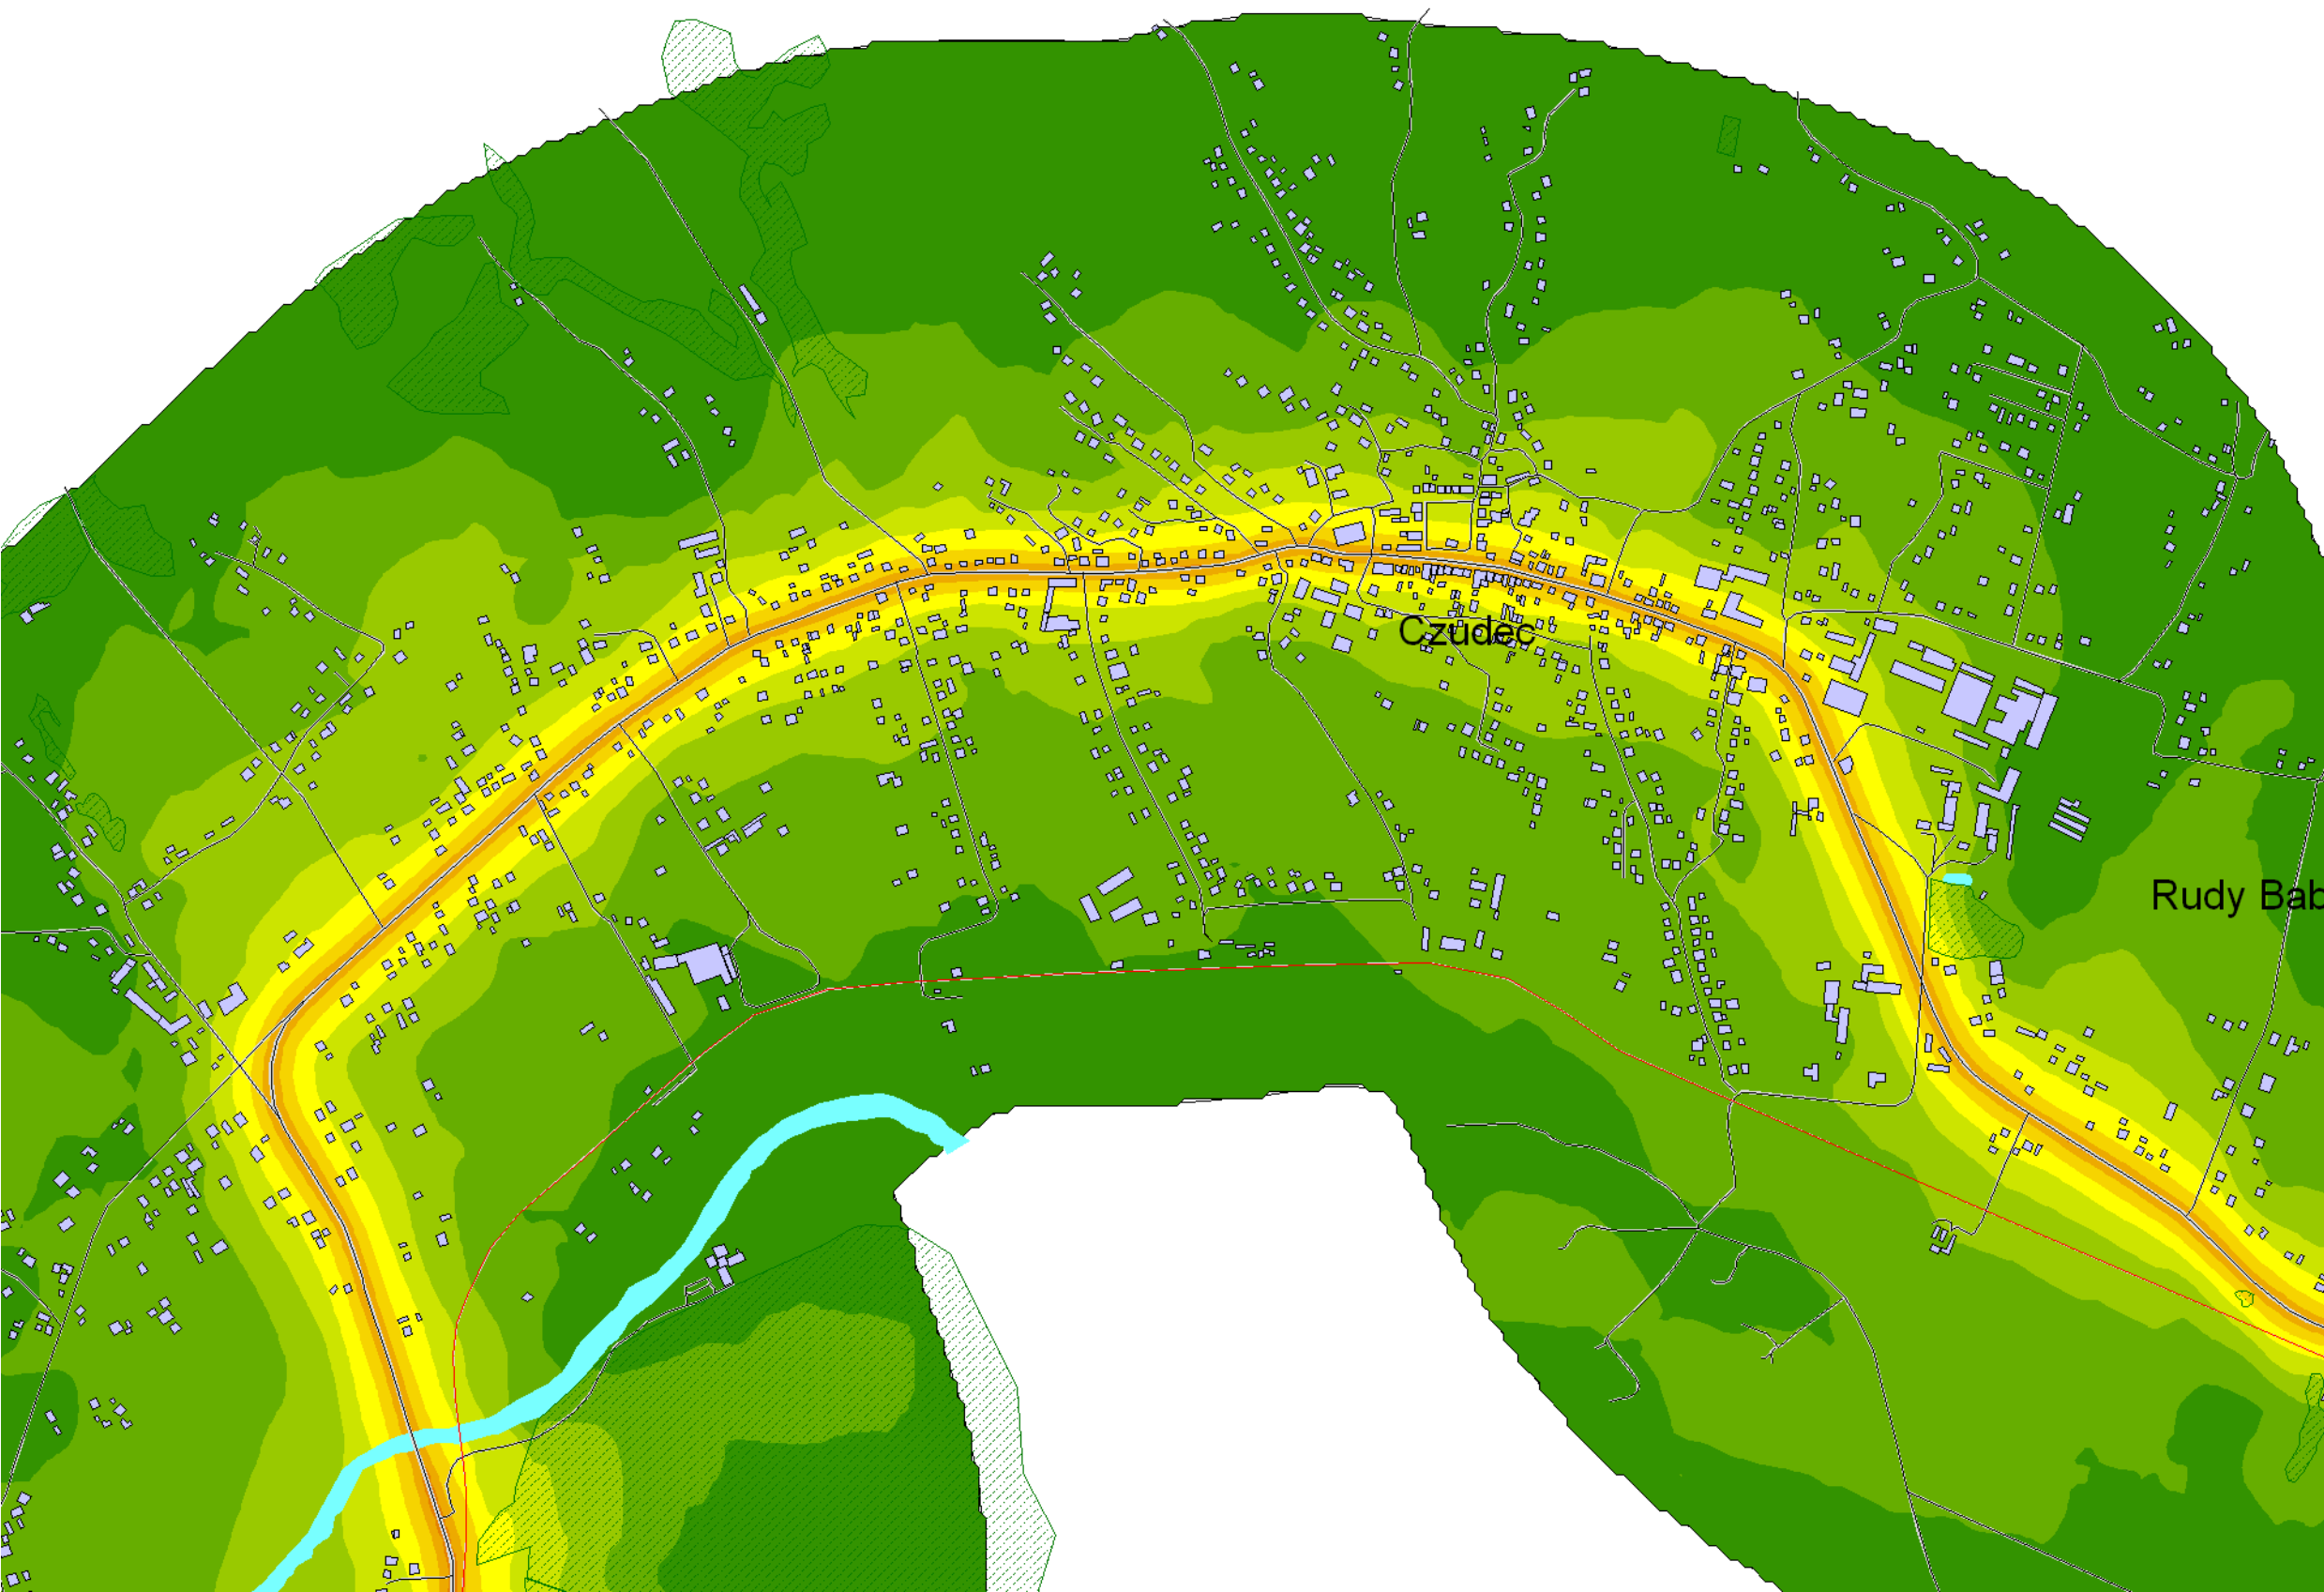

Mapa emisyjna

L_N

Droga wojewódzka nr 988
Kilometraż: 0+000 - 32+900
Województwo Podkarpackie
Powiat: Strzyżowski

Przedziały emisji

Legenda

- Oś drogi
- Powierzchnia drogi
- Ekran akustyczny
- Budynki
- Zieleń
- Wody
- Granica zasięgu odcinka
- Kilometraż drogi

Skala 1:10000

Mapa emisyjna

L_N

Droga wojewódzka nr 988
Kilometraż: 0+000 - 32+900
Województwo Podkarpackie
Powiat: Strzyżowski

Przedziały emisji

Legenda

- Oś drogi
- Powierzchnia drogi
- Ekran akustyczny
- Budynki
- Zieleń
- Wody
- Granica zasięgu odcinka
- Kilometraż drogi

Skala 1:10000

Rudy Babi

Czudec

Mapa emisyjna

L_N

Droga wojewódzka nr 988
Kilometraż: 0+000 - 32+900
Województwo Podkarpackie
Powiat: Strzyżowski

Przedziały emisji

Legenda

- Oś drogi
- Powierzchnia drogi
- Ekran akustyczny
- Budynki
- Zieleń
- Wody
- Granica zasięgu odcinka
- Kilometraż drogi

Skala 1:10000

Mapa emisyjna

L_N

Droga wojewódzka nr 988
Kilometraż: 0+000 - 32+900
Województwo Podkarpackie
Powiat: Strzyżowski