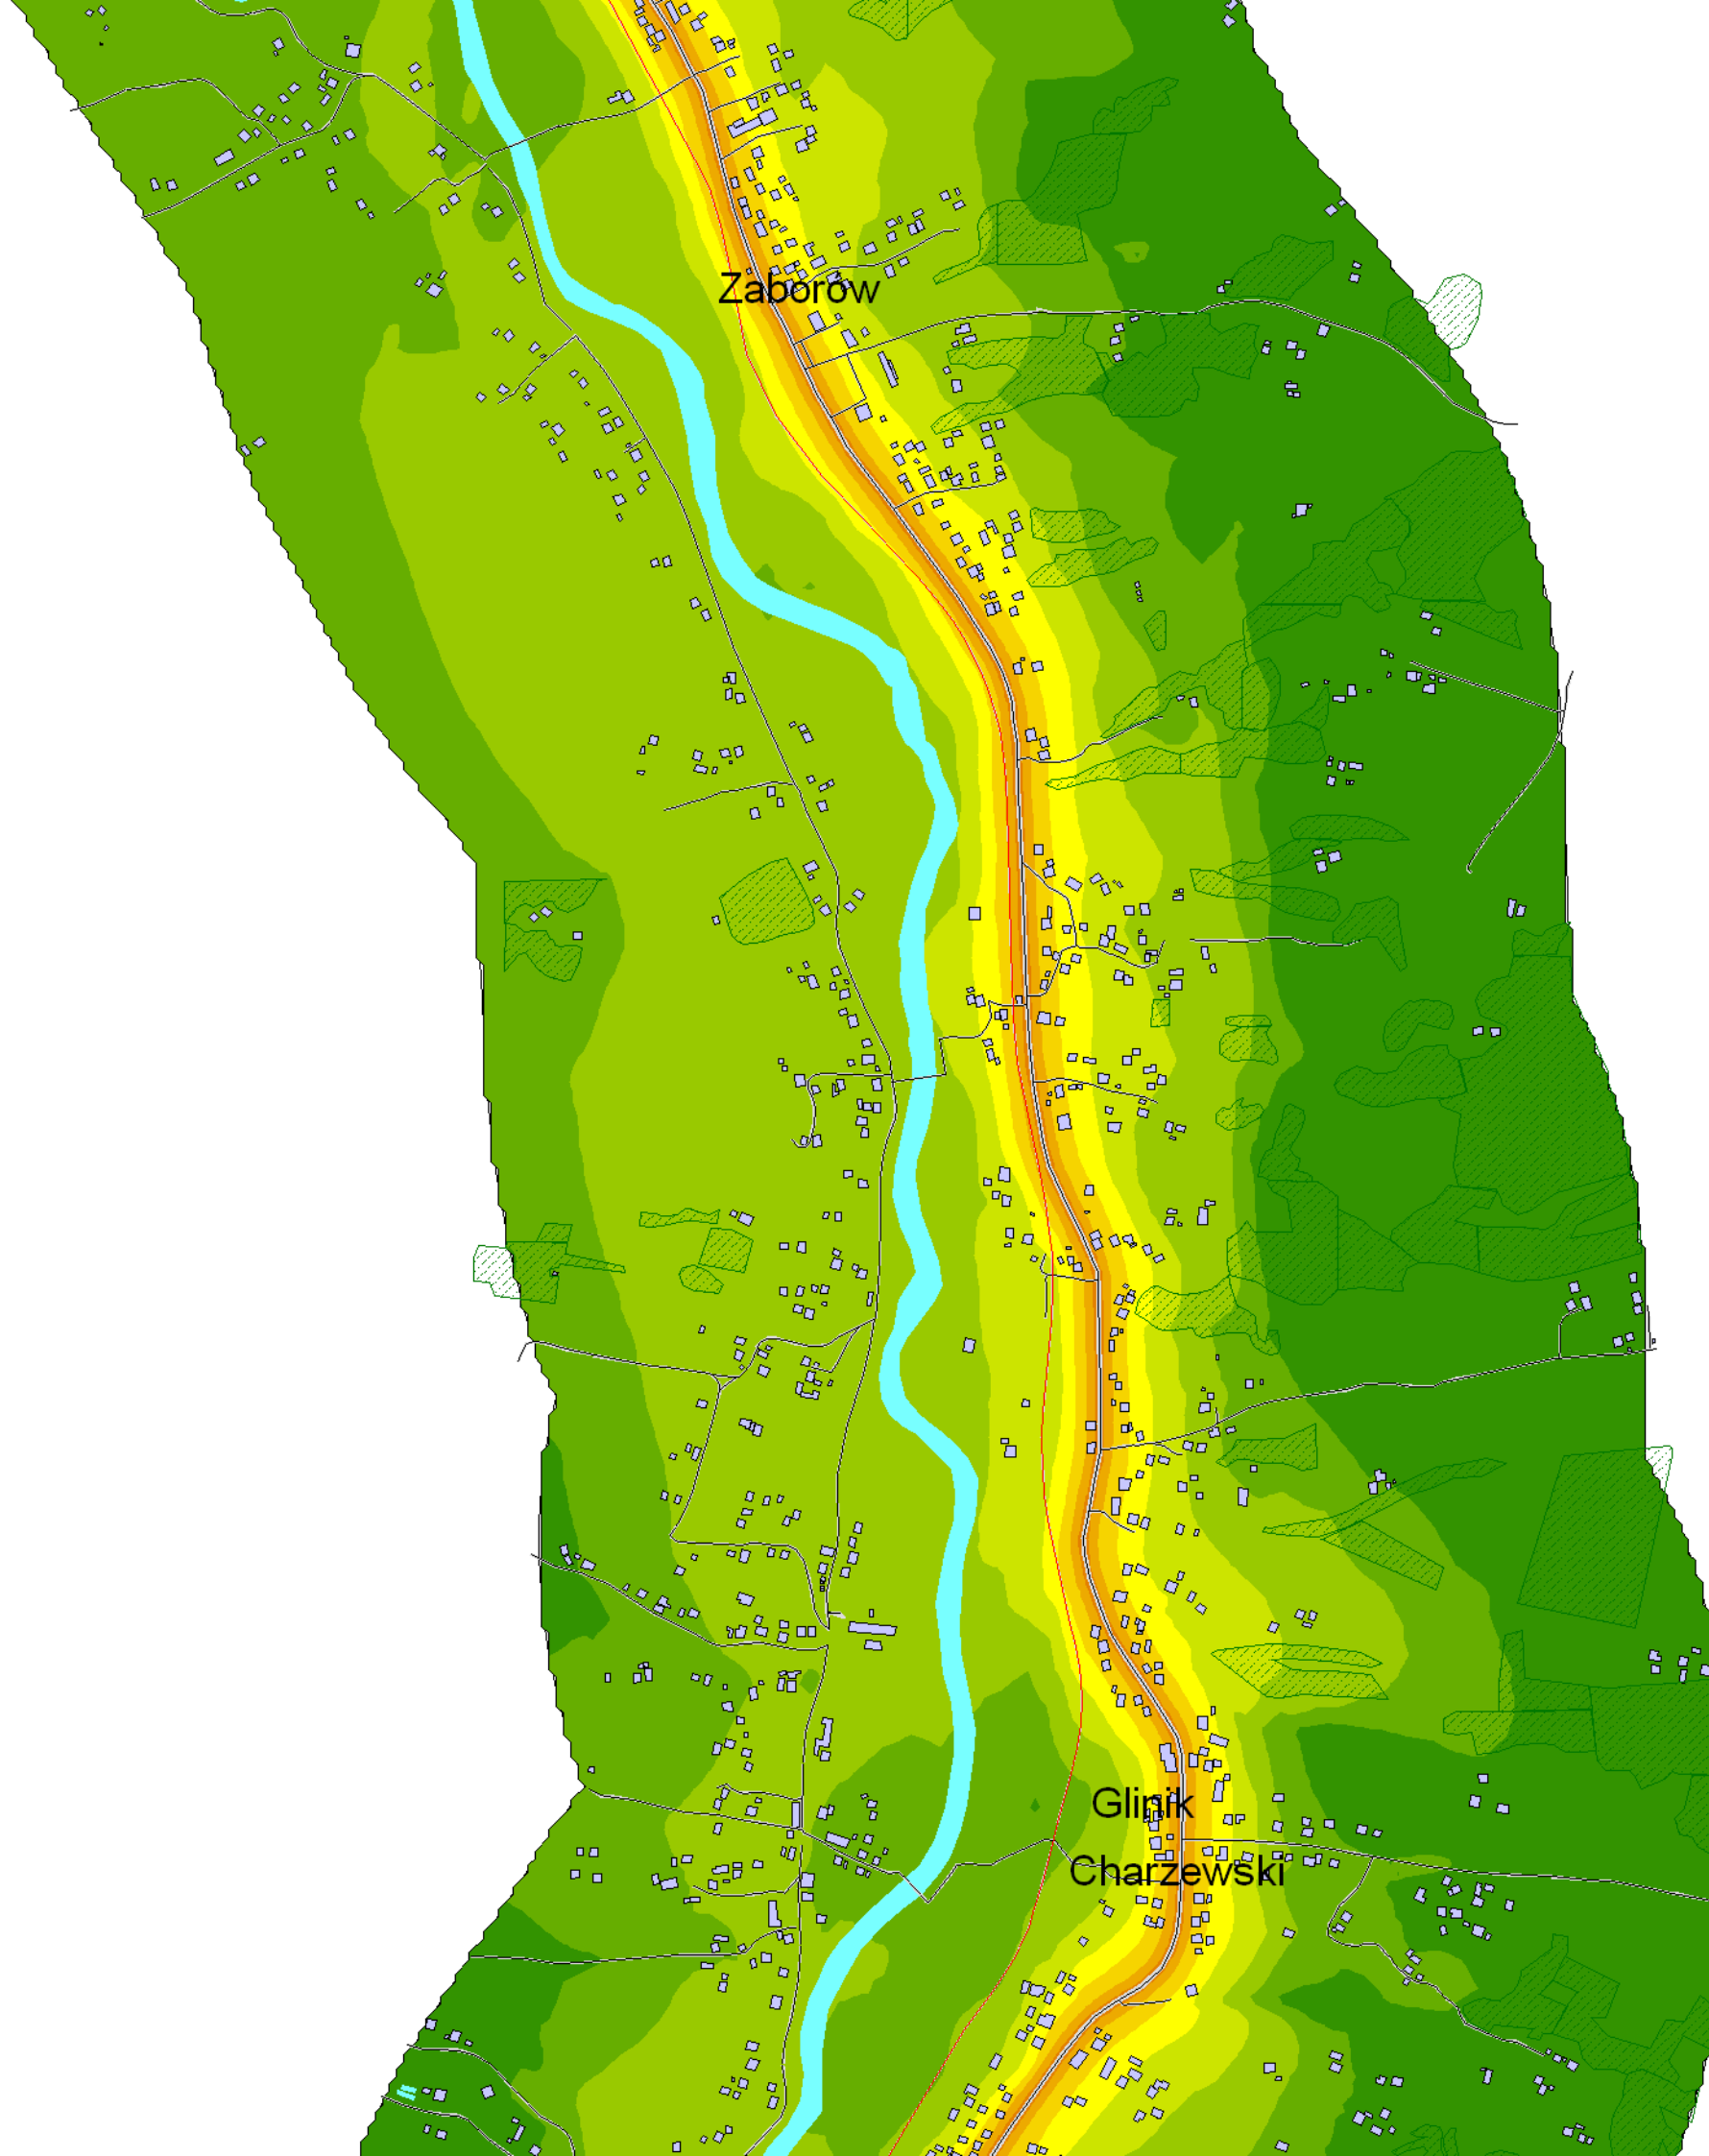

Mapa emisyjna

L_N

Droga wojewódzka nr 988
Kilometraż: 0+000 - 32+900
Województwo Podkarpackie
Powiat: Strzyżowski

Przedziały emisji

Legenda

- Oś drogi
- Powierzchnia drogi
- Ekran akustyczny
- Budynki
- Zieleń
- Wody
- Granica zasięgu odcinka
- Kilometraż drogi

Skala 1:10000

Mapa emisyjna

L_N

Droga wojewódzka nr 988
Kilometraż: 0+000 - 32+900
Województwo Podkarpackie
Powiat: Strzyżowski

Przedziały emisji

Legenda

- Oś drogi
- Powierzchnia drogi
- Ekran akustyczny
- Budynki
- Zieleń
- Wody
- Granica zasięgu odcinka
- Kilometraż drogi

Skala 1:10000

Rudy Babi

Czudec

Mapa emisyjna

L_N

Droga wojewódzka nr 988
Kilometraż: 0+000 - 32+900
Województwo Podkarpackie
Powiat: Strzyżowski

Przedziały emisji

Legenda

- Oś drogi
- Powierzchnia drogi
- Ekran akustyczny
- Budynki
- Zieleń
- Wody
- Granica zasięgu odcinka
- Kilometraż drogi

Skala 1:10000

Mapa emisyjna

L_N

Droga wojewódzka nr 988
Kilometraż: 0+000 - 32+900
Województwo Podkarpackie
Powiat: Strzyżowski