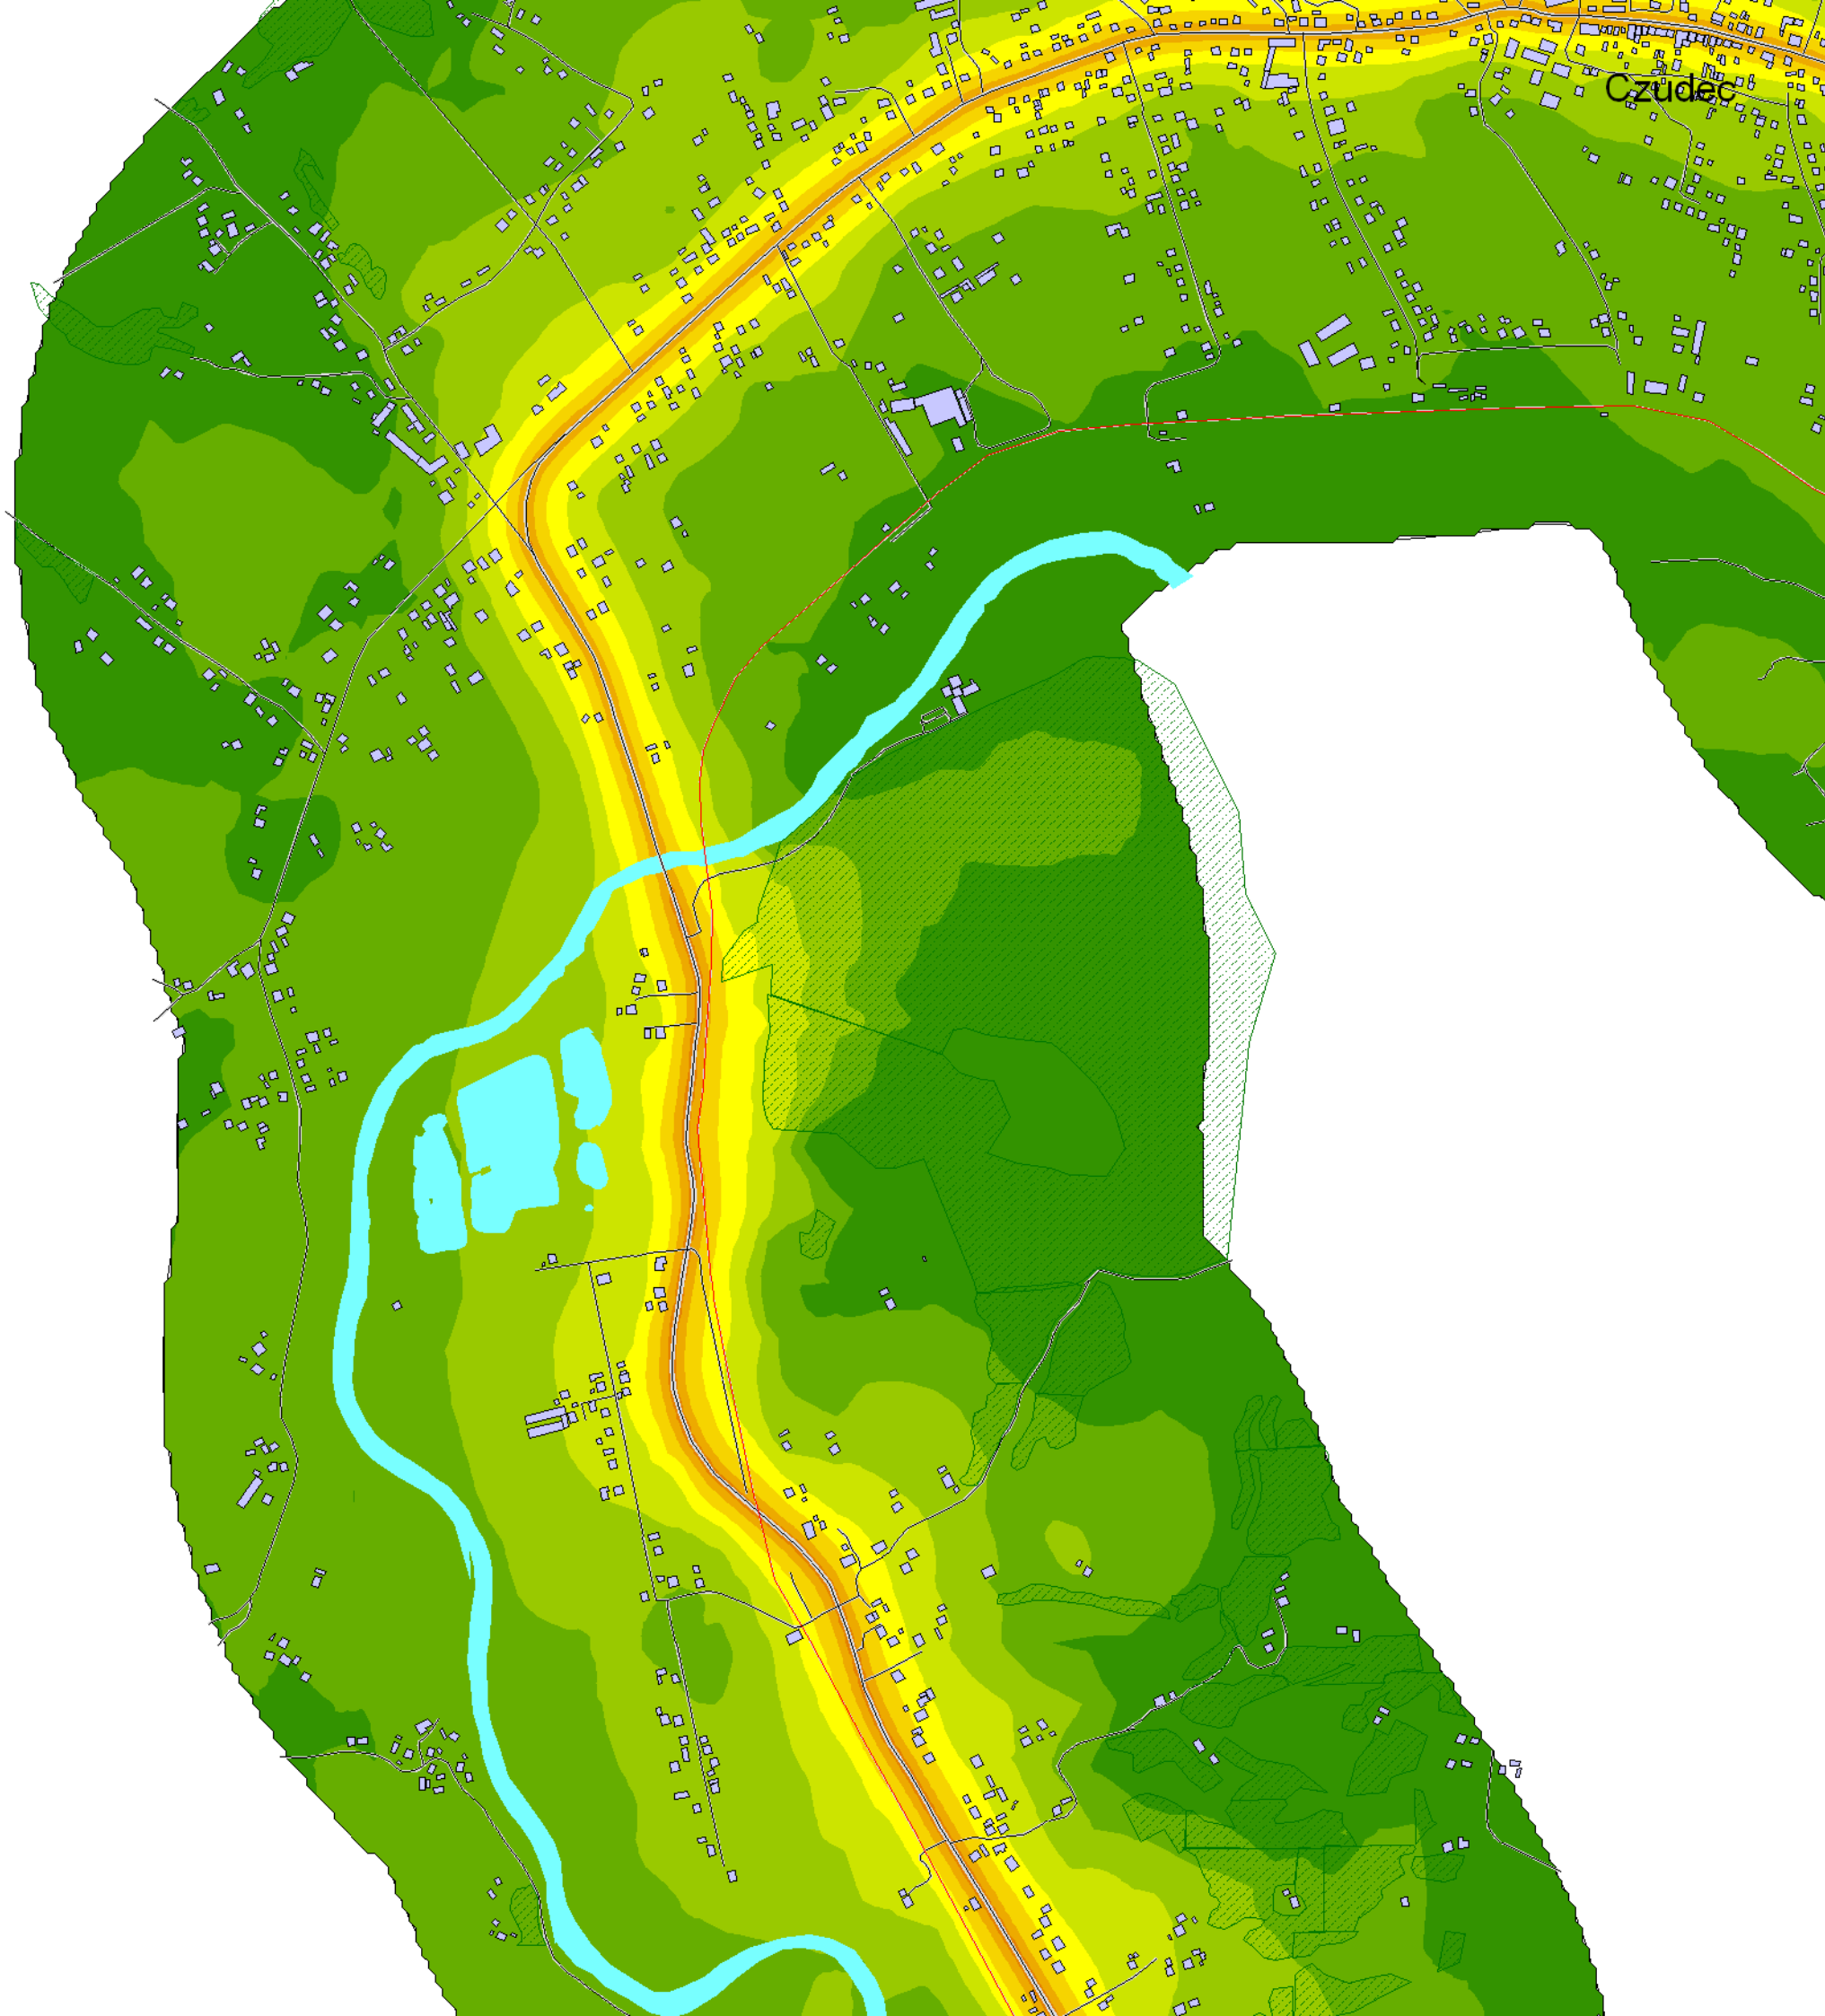

Mapa emisyjna

L_N

Droga wojewódzka nr 988
Kilometraż: 0+000 - 32+900
Województwo Podkarpackie
Powiat: Strzyżowski

Przedziały emisji

Legenda

- Oś drogi
- Powierzchnia drogi
- Ekran akustyczny
- Budynki
- Zieleń
- Wody
- Granica zasięgu odcinka
- Kilometraż drogi

Skala 1:10000

Mapa emisyjna

L_N

Droga wojewódzka nr 988
Kilometraż: 0+000 - 32+900
Województwo Podkarpackie
Powiat: Strzyżowski

Przedziały emisji

Legenda

- Oś drogi
- Powierzchnia drogi
- Ekran akustyczny
- Budynki
- Zieleń
- Wody
- Granica zasięgu odcinka
- Kilometraż drogi

Skala 1:10000

Rudy Babi

Czudec

Mapa emisyjna

L_N

Droga wojewódzka nr 988
Kilometraż: 0+000 - 32+900
Województwo Podkarpackie
Powiat: Strzyżowski

Przedziały emisji

Legenda

- Oś drogi
- Powierzchnia drogi
- Ekran akustyczny
- Budynki
- Zieleń
- Wody
- Granica zasięgu odcinka
- Kilometraż drogi

Skala 1:10000

Mapa emisyjna

L_N

Droga wojewódzka nr 988
Kilometraż: 0+000 - 32+900
Województwo Podkarpackie
Powiat: Strzyżowski