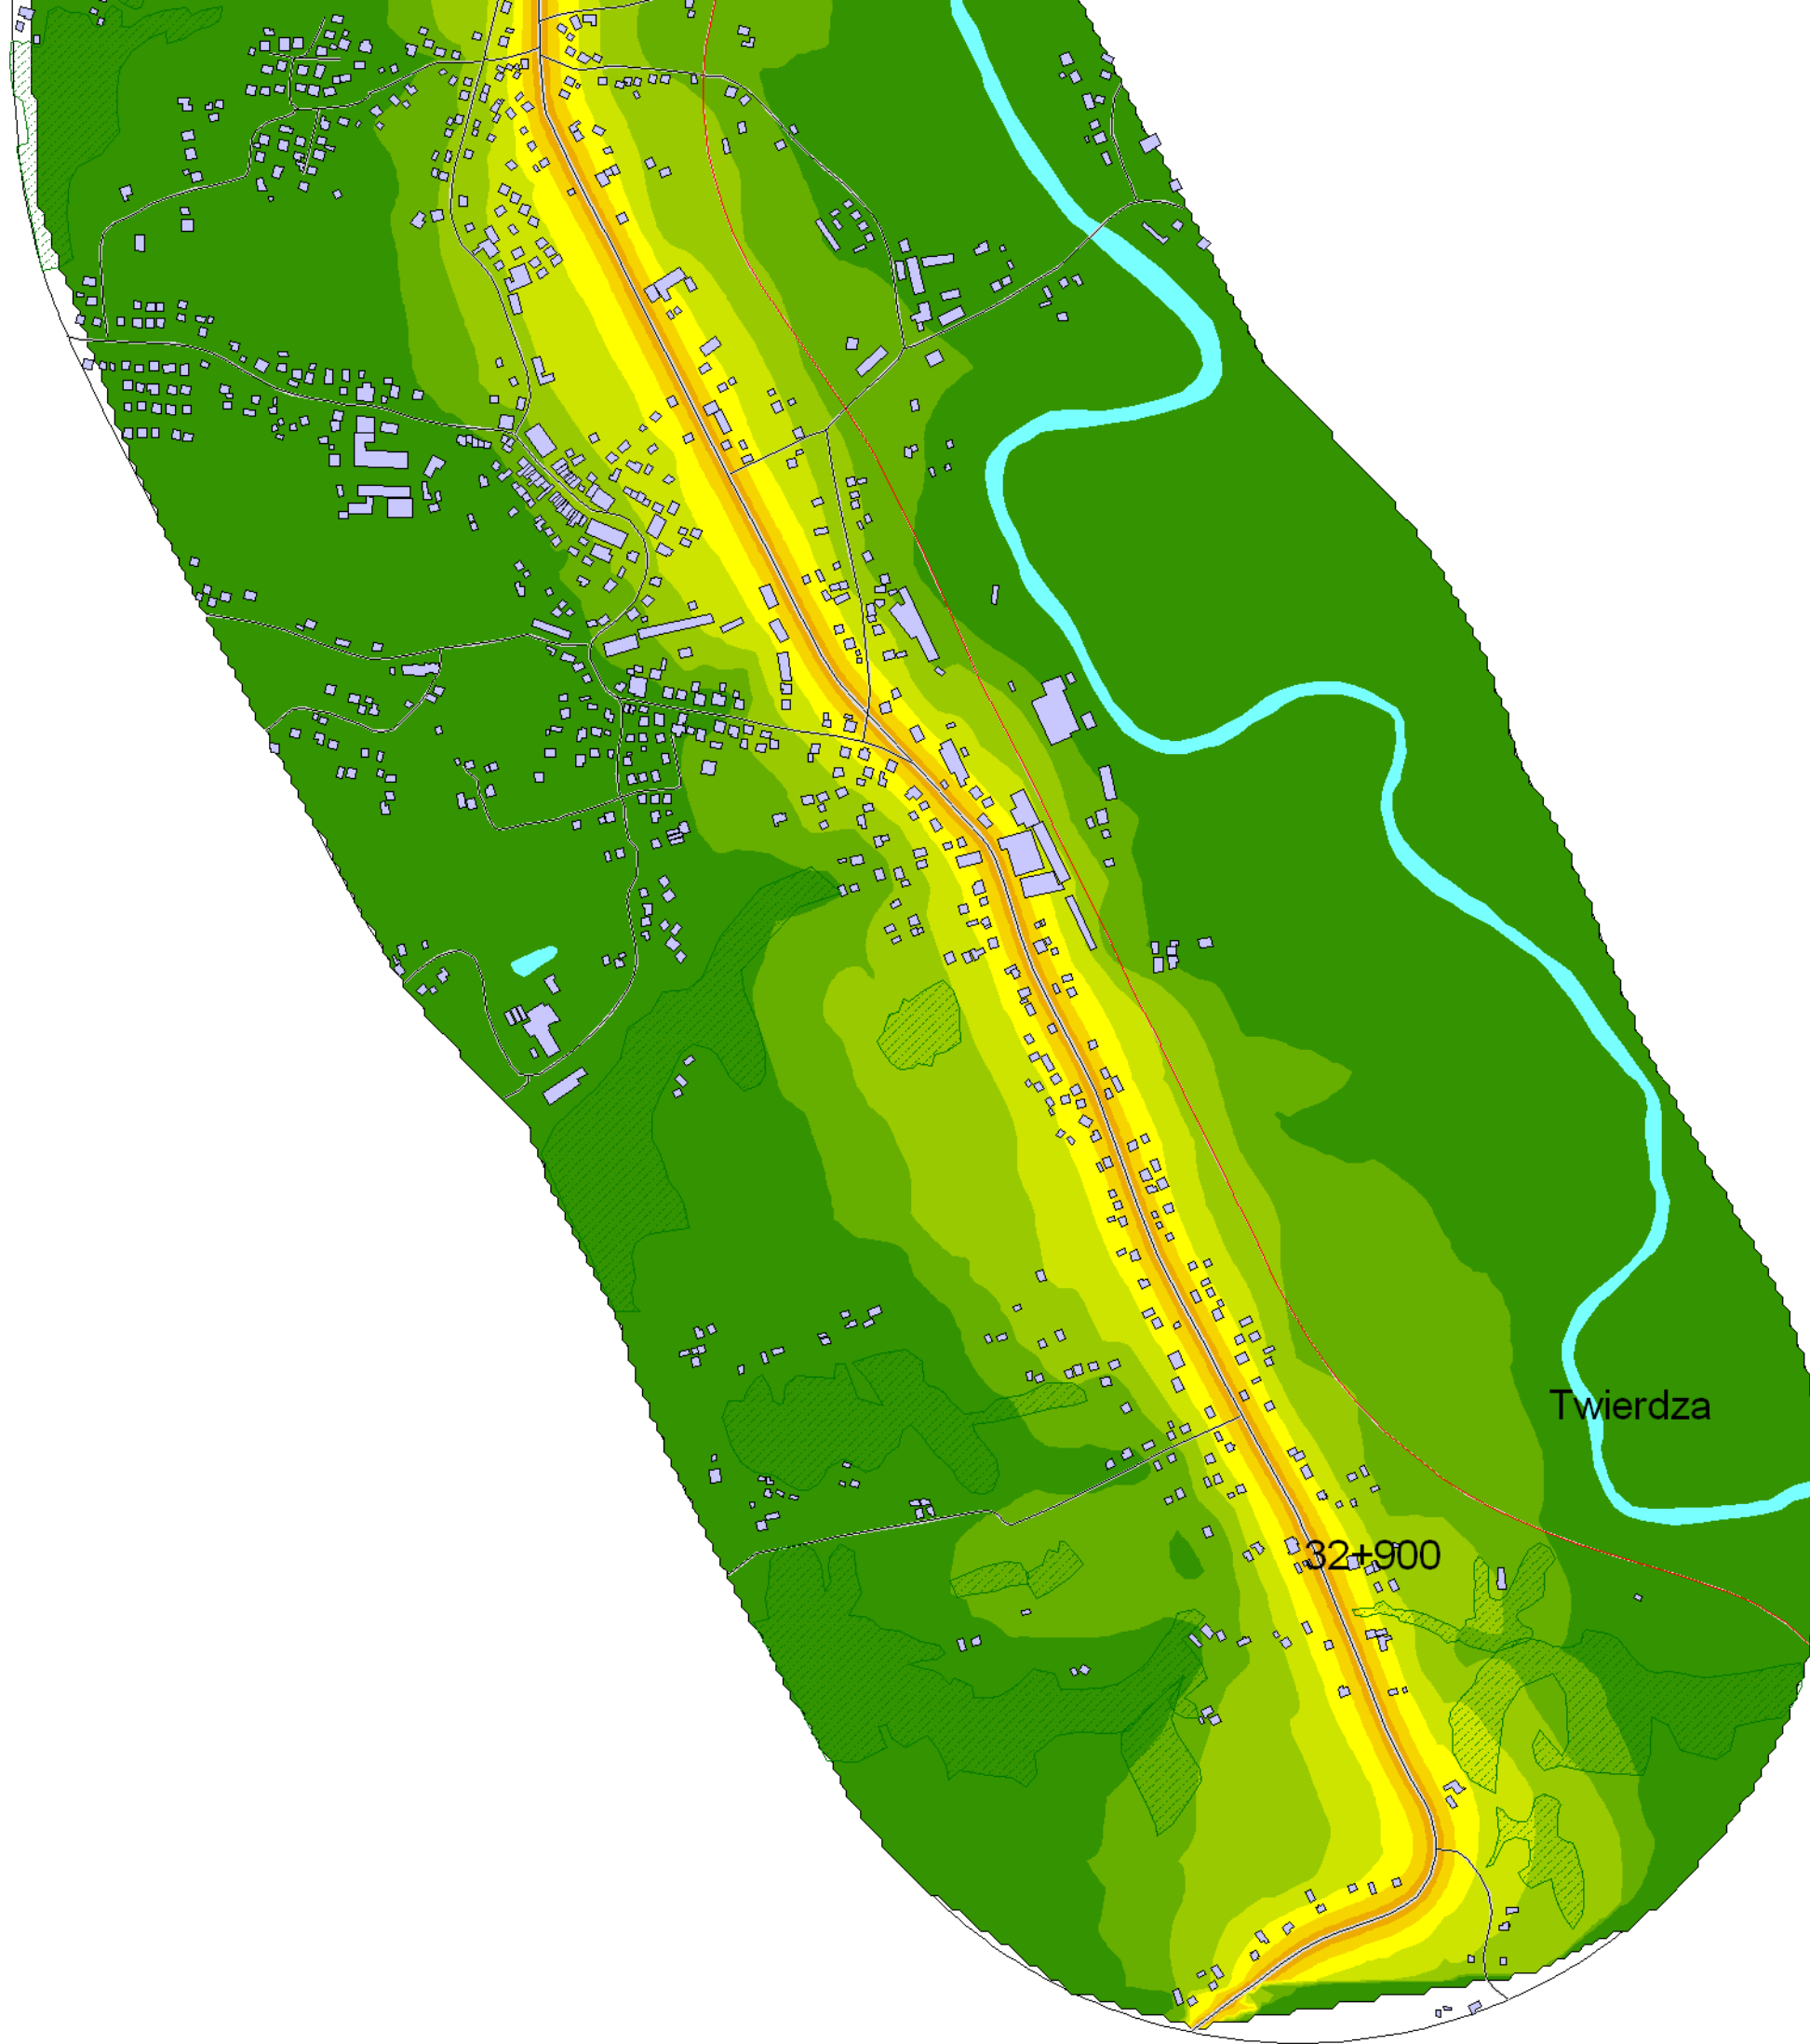

Mapa emisyjna

L_N

Droga wojewódzka nr 988
Kilometraż: 0+000 - 32+900
Województwo Podkarpackie
Powiat: Strzyżowski

Przedziały emisji

Legenda

- Oś drogi
- Powierzchnia drogi
- Ekran akustyczny
- Budynki
- Zielen
- Wody
- --- Granica zasięgu odcinka
- Kilometraż drogi

Skala 1:10000