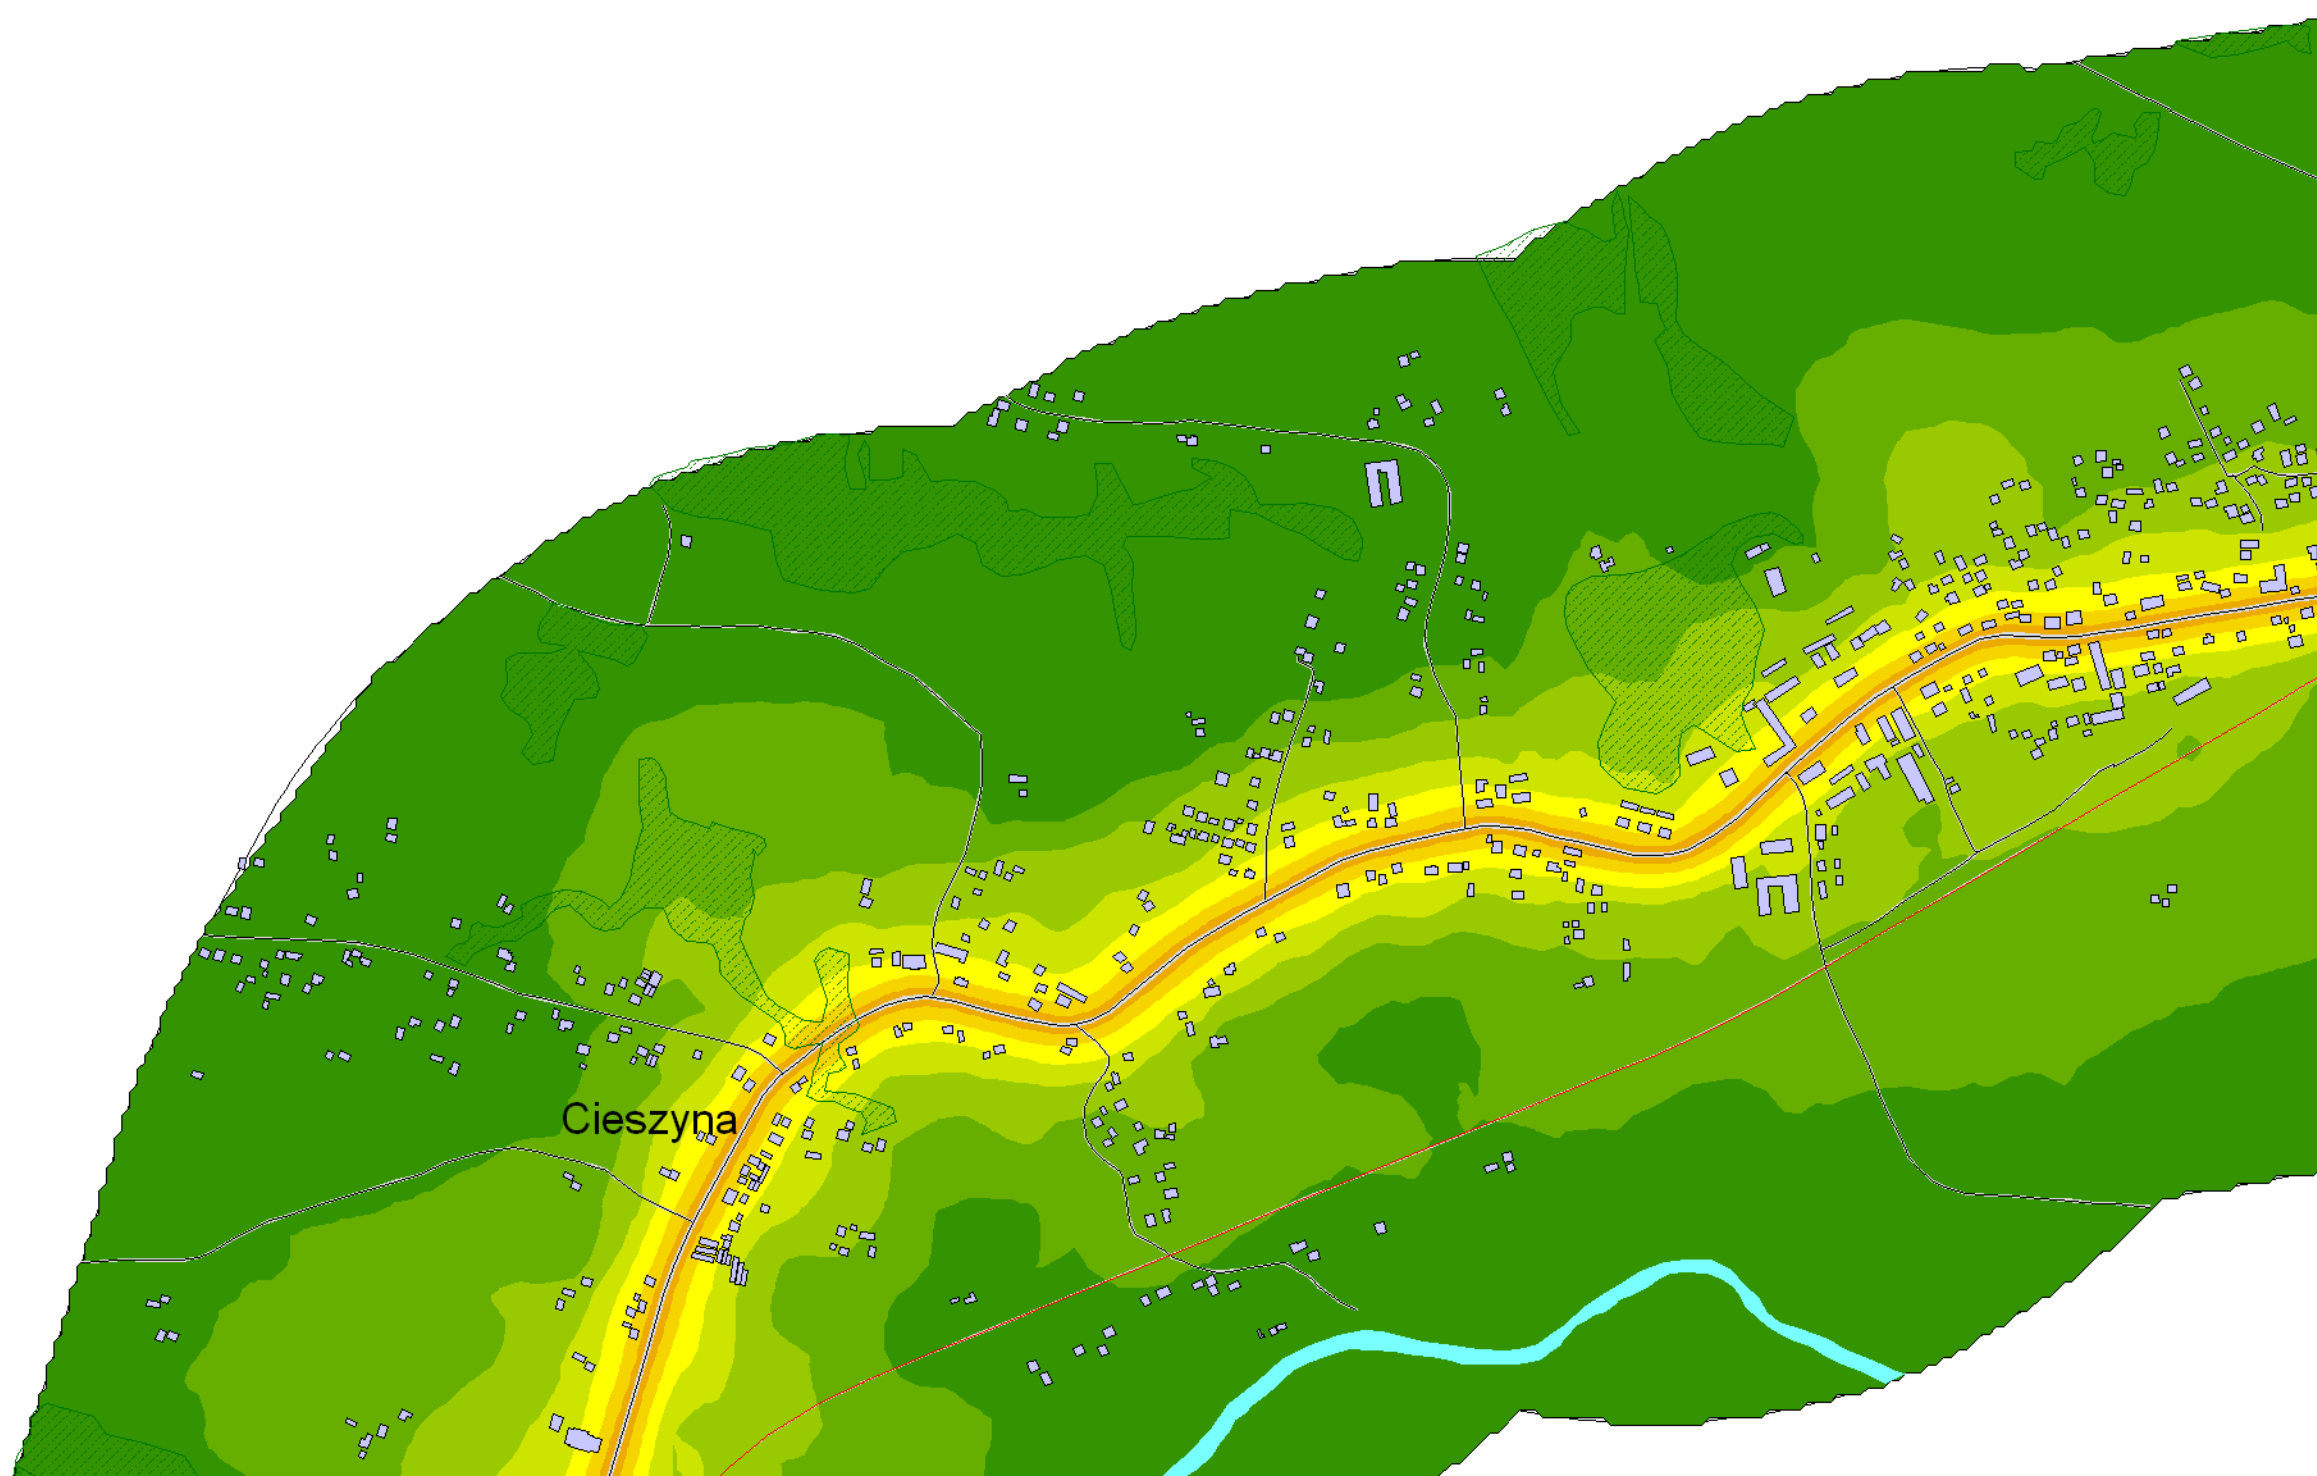

Przedziały emisji

Legenda

- Oś drogi
- Powierzchnia drogi
- Ekran akustyczny
- Budynki
- Zieleń
- Wody
- Granica zasięgu odcinka
- Kilometraż drogi

Skala 1:10000

Mapa emisyjna

L_N

Droga wojewódzka nr 988
Kilometraż: 0+000 - 32+900
Województwo Podkarpackie
Powiat: Strzyżowski

Przedziały emisji

Legenda

- Oś drogi
- Powierzchnia drogi
- Ekran akustyczny
- Budynki
- Zielen
- Wody
- Granica zasięgu odcinka
- Kilometraż drogi

Skala 1:10000

Mapa emisyjna

L_N

Droga wojewódzka nr 988
Kilometraż: 0+000 - 32+900
Województwo Podkarpackie
Powiat: Strzyżowski