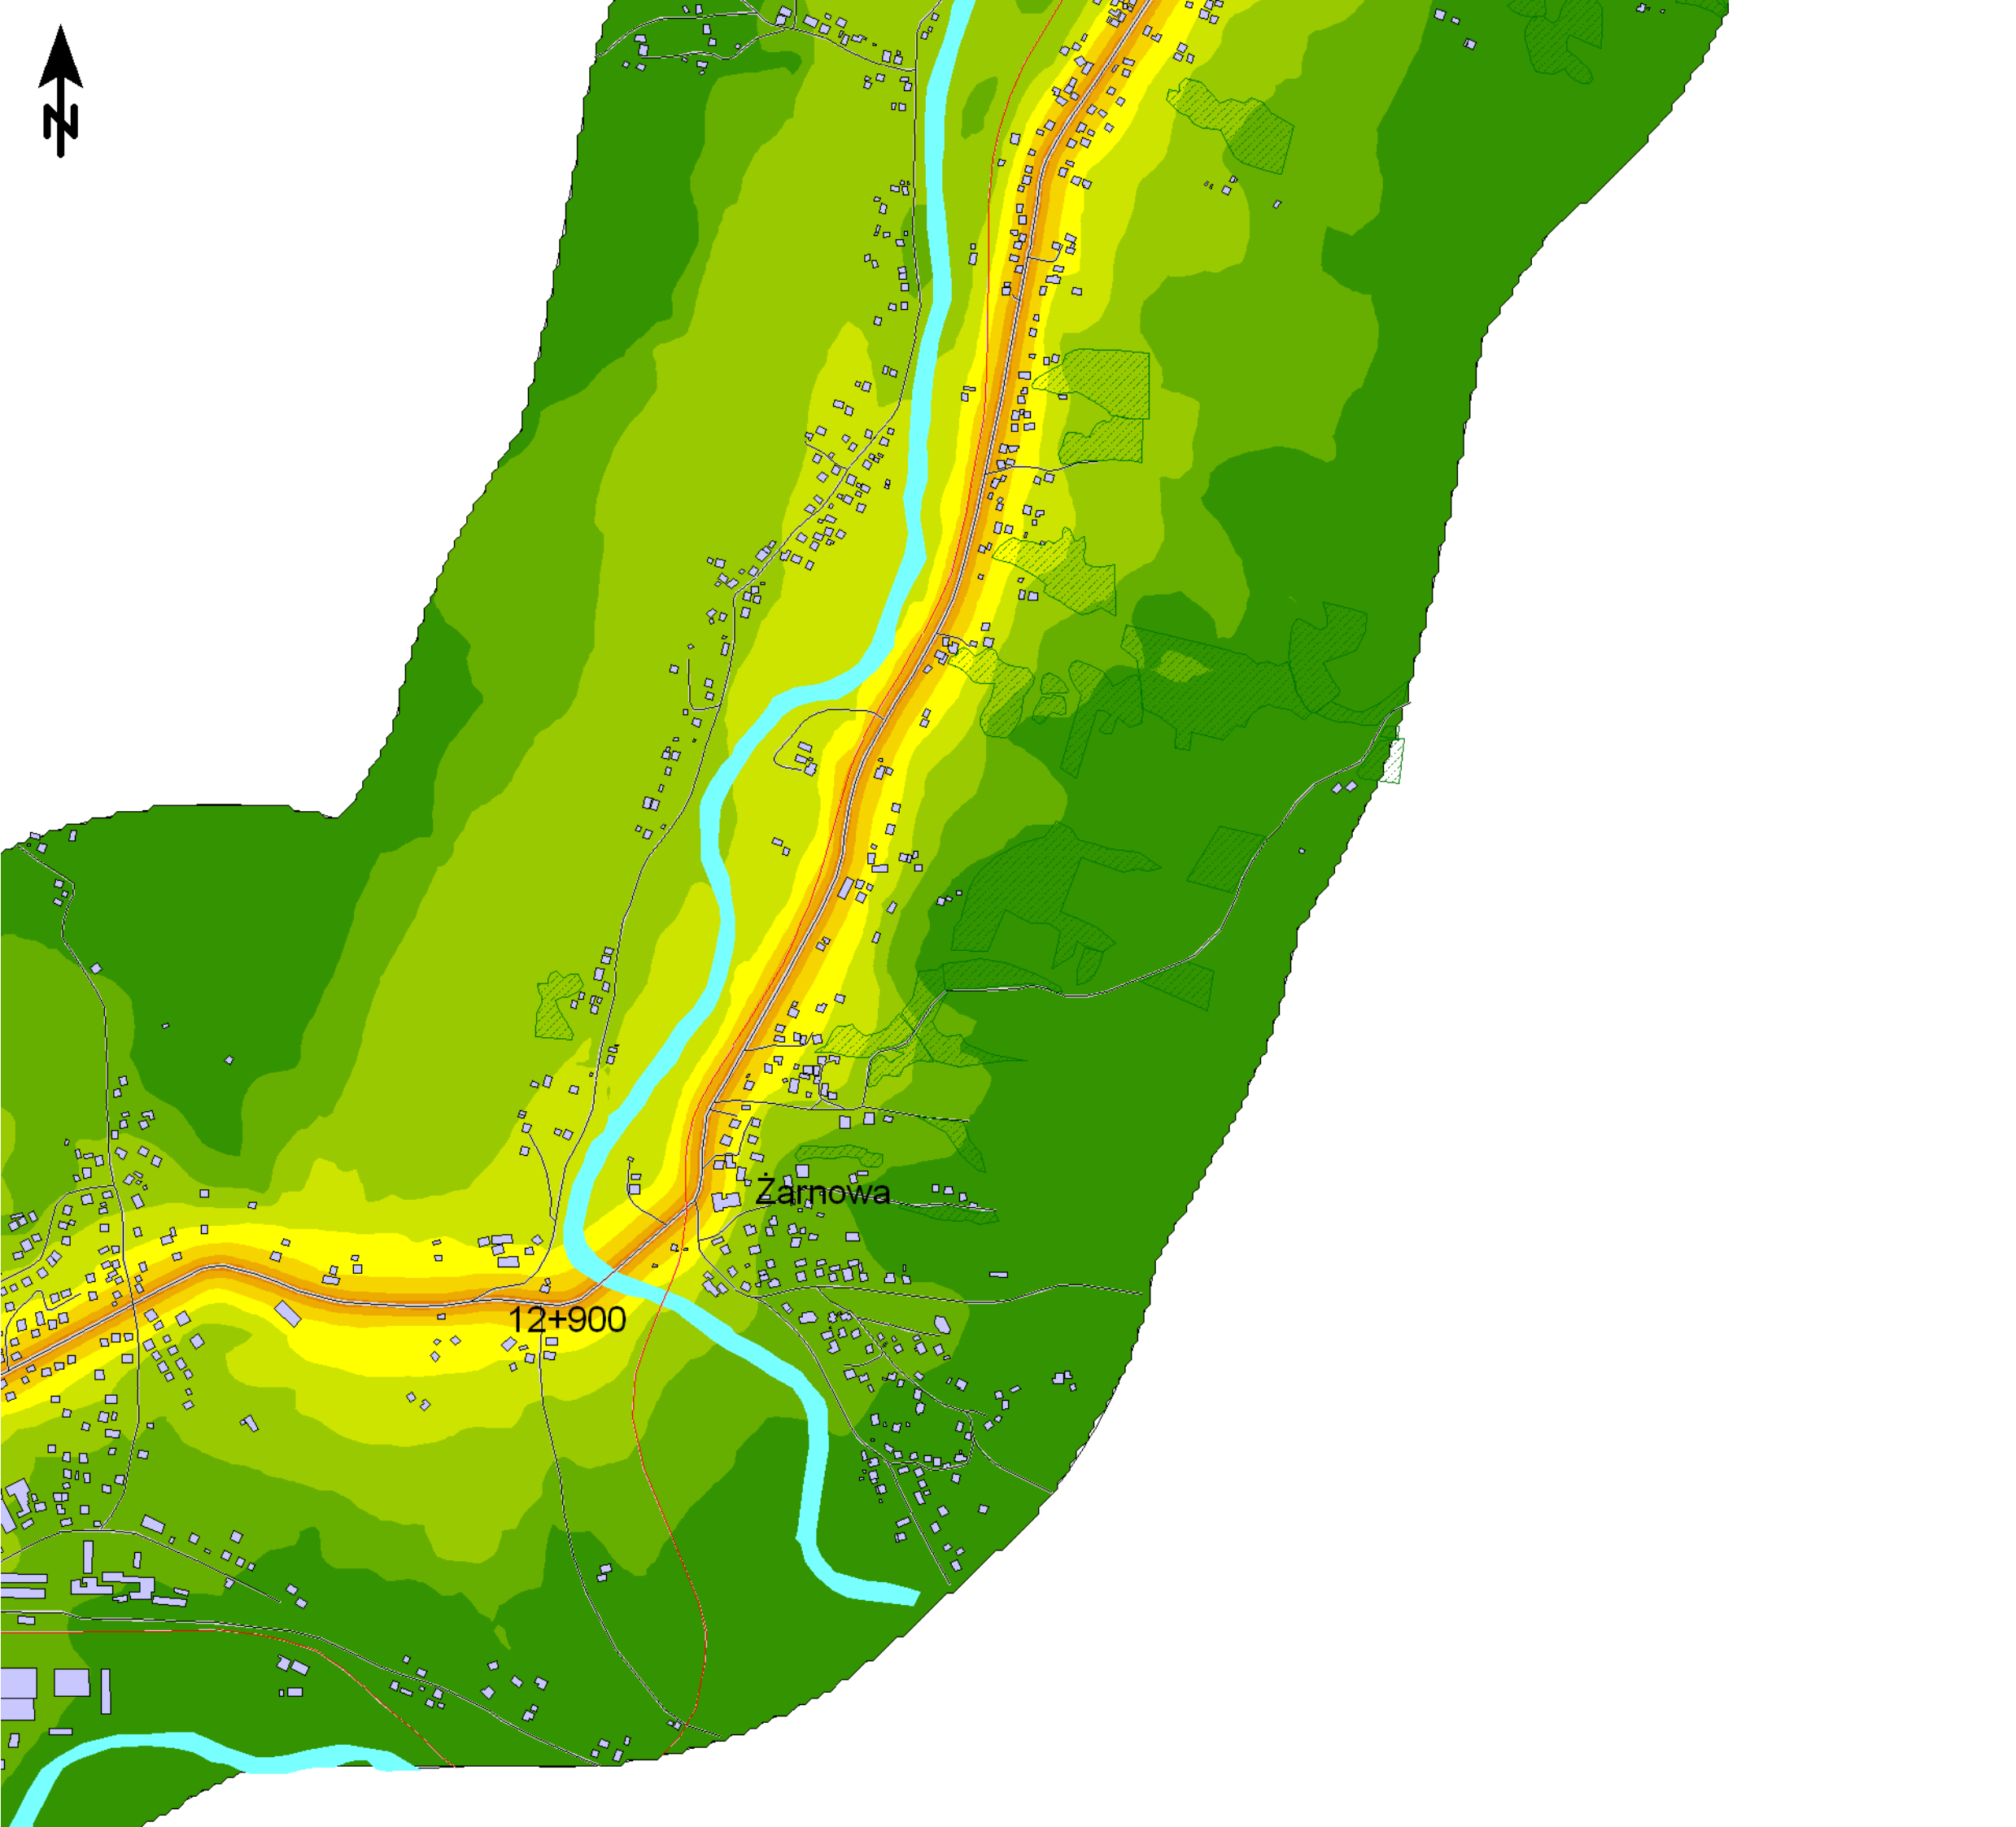

Mapa emisyjna

L_N

Droga wojewódzka nr 988
Kilometraż: 0+000 - 32+900
Województwo Podkarpackie
Powiat: Strzyżowski

Przedziały emisji

Legenda

- Oś drogi
- Powierzchnia drogi
- Ekran akustyczny
- Budynki
- Zielen
- Wody
- --- Granica zasięgu odcinka
- Kilometraż drogi

Skala 1:10000