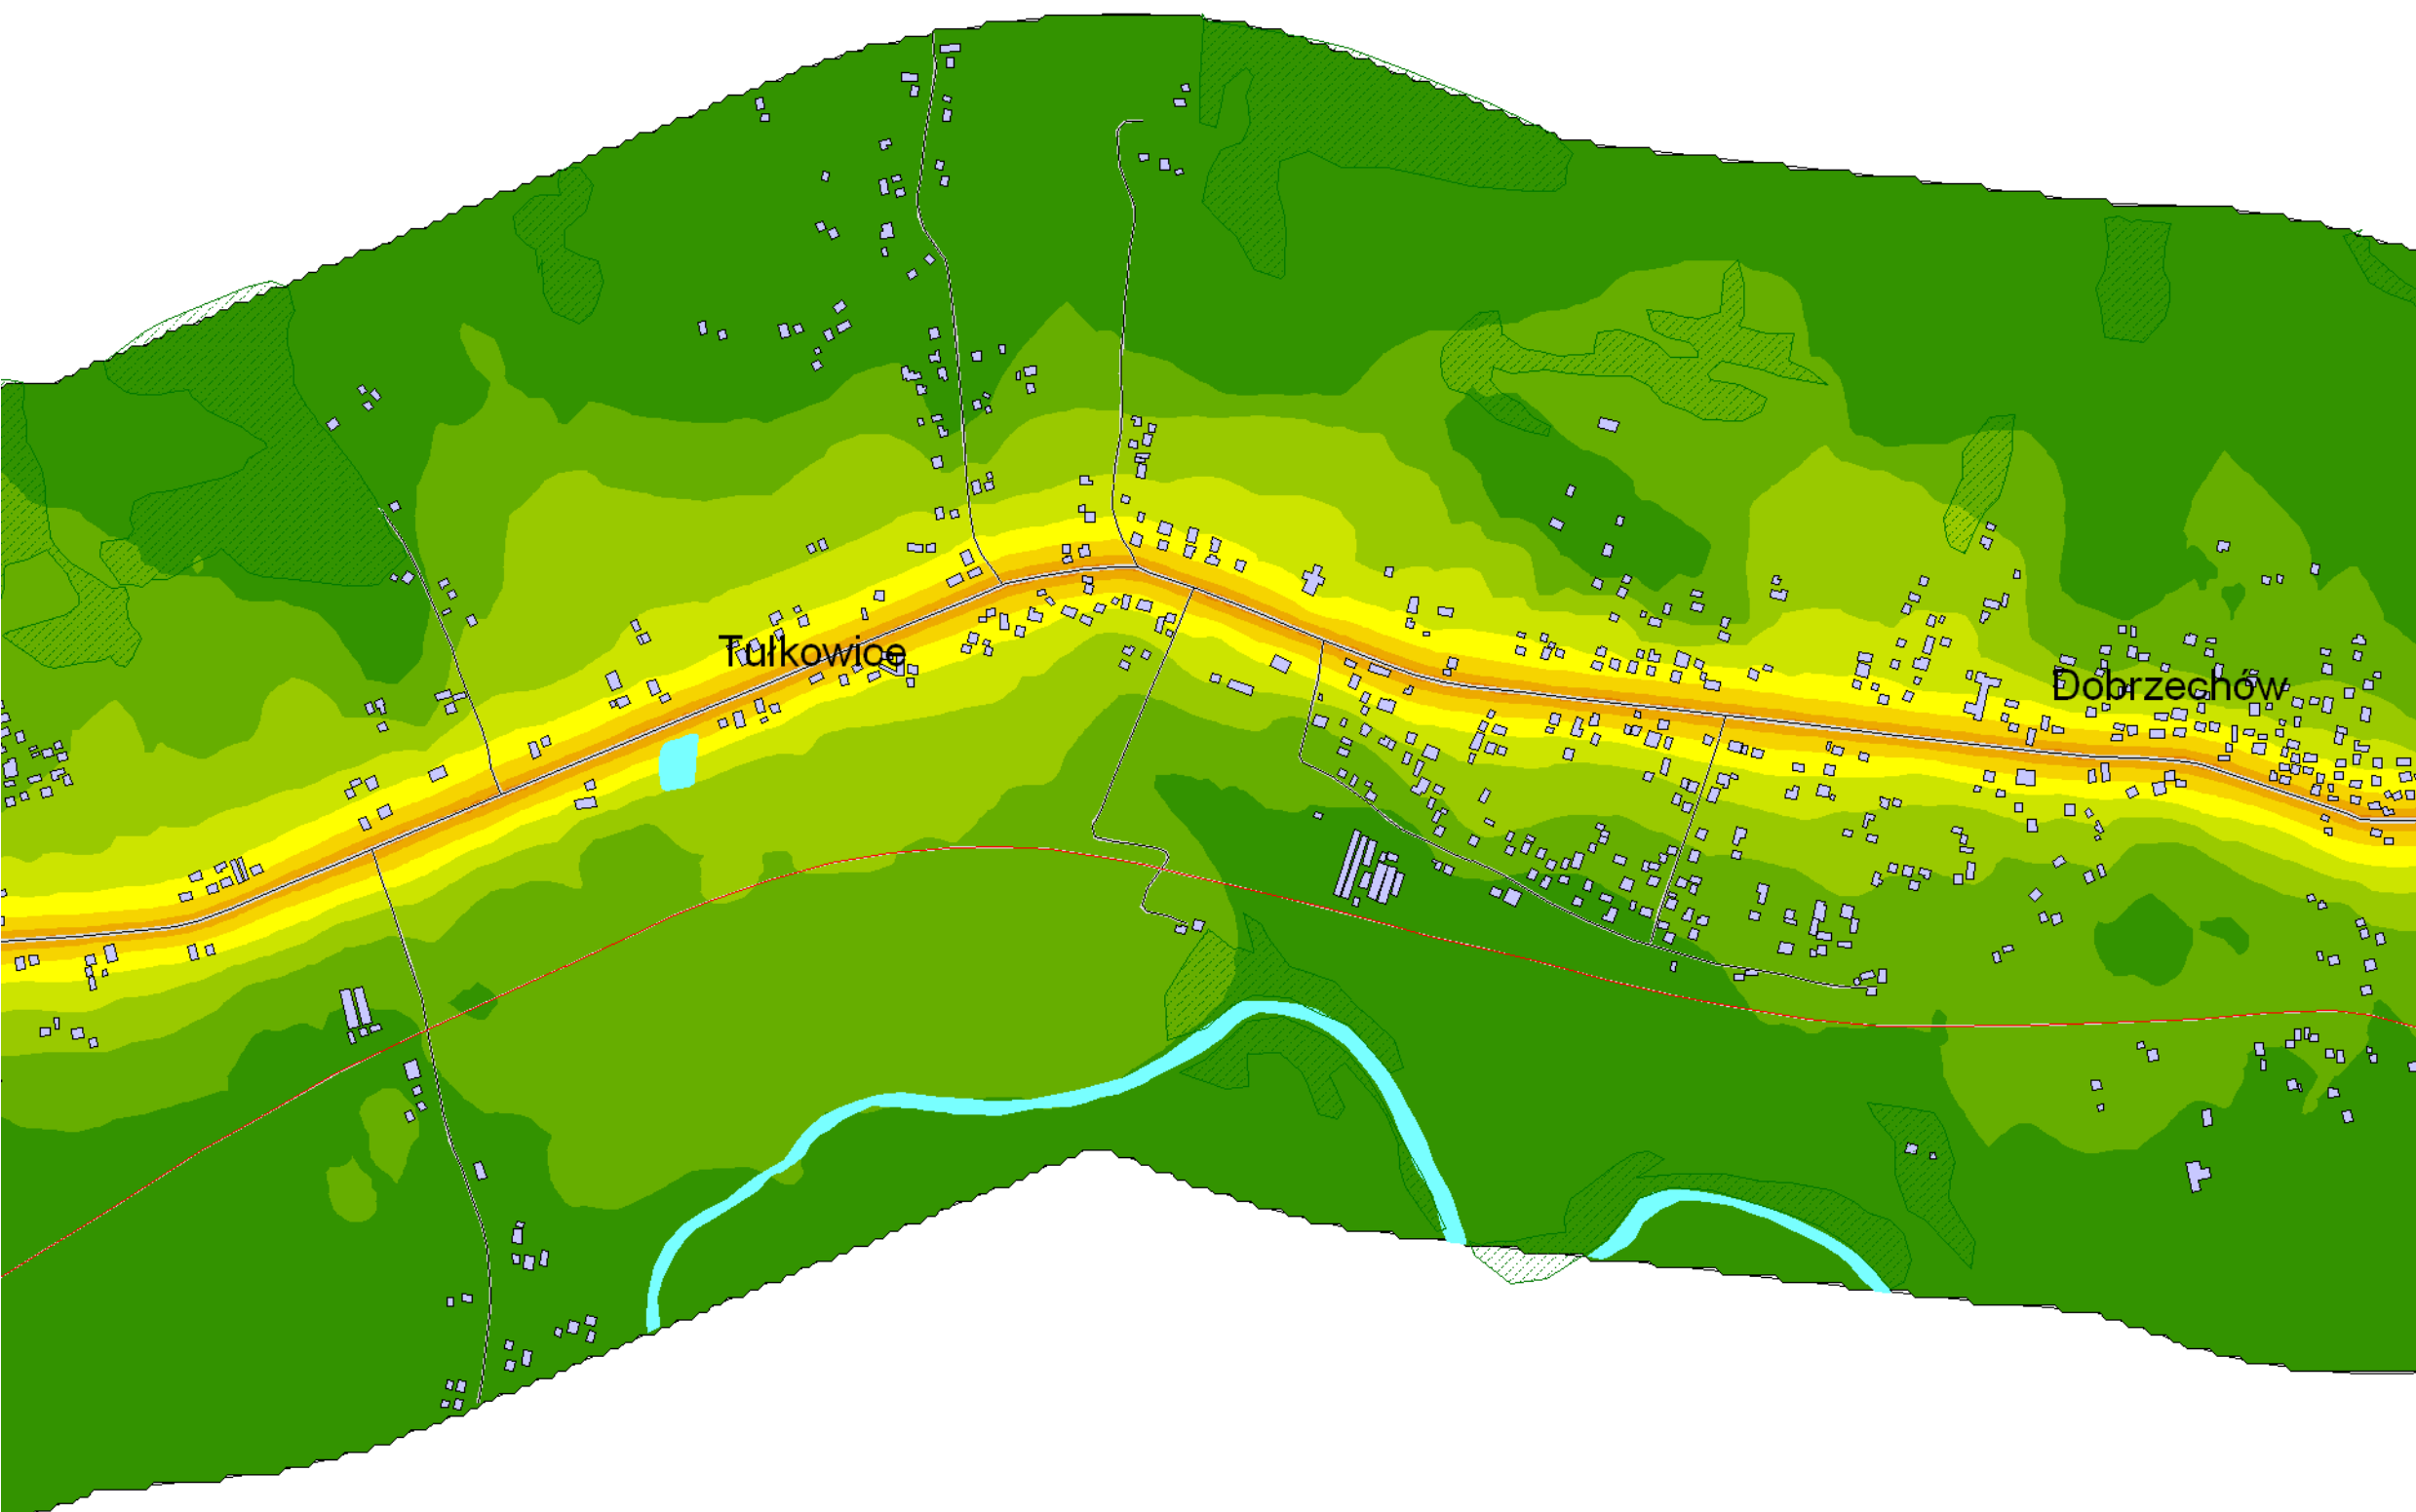

Przedziały emisji

Legenda

- Oś drogi
- Powierzchnia drogi
- Ekran akustyczny
- Budynki
- Zielen
- Wody
- Granica zasięgu odcinka
- Kilometraż drogi

Skala 1:10000

Mapa emisyjna

L_N

Droga wojewódzka nr 988
Kilometraż: 0+000 - 32+900
Województwo Podkarpackie
Powiat: Strzyżowski

Przedziały emisji

Legenda

- Oś drogi
- Powierzchnia drogi
- Ekran akustyczny
- Budynki
- Zieleń
- Wody
- Granica zasięgu odcinka
- Kilometraż drogi

Skala 1:10000

Mapa emisyjna

L_N

Droga wojewódzka nr 988
Kilometraż: 0+000 - 32+900
Województwo Podkarpackie
Powiat: Strzyżowski