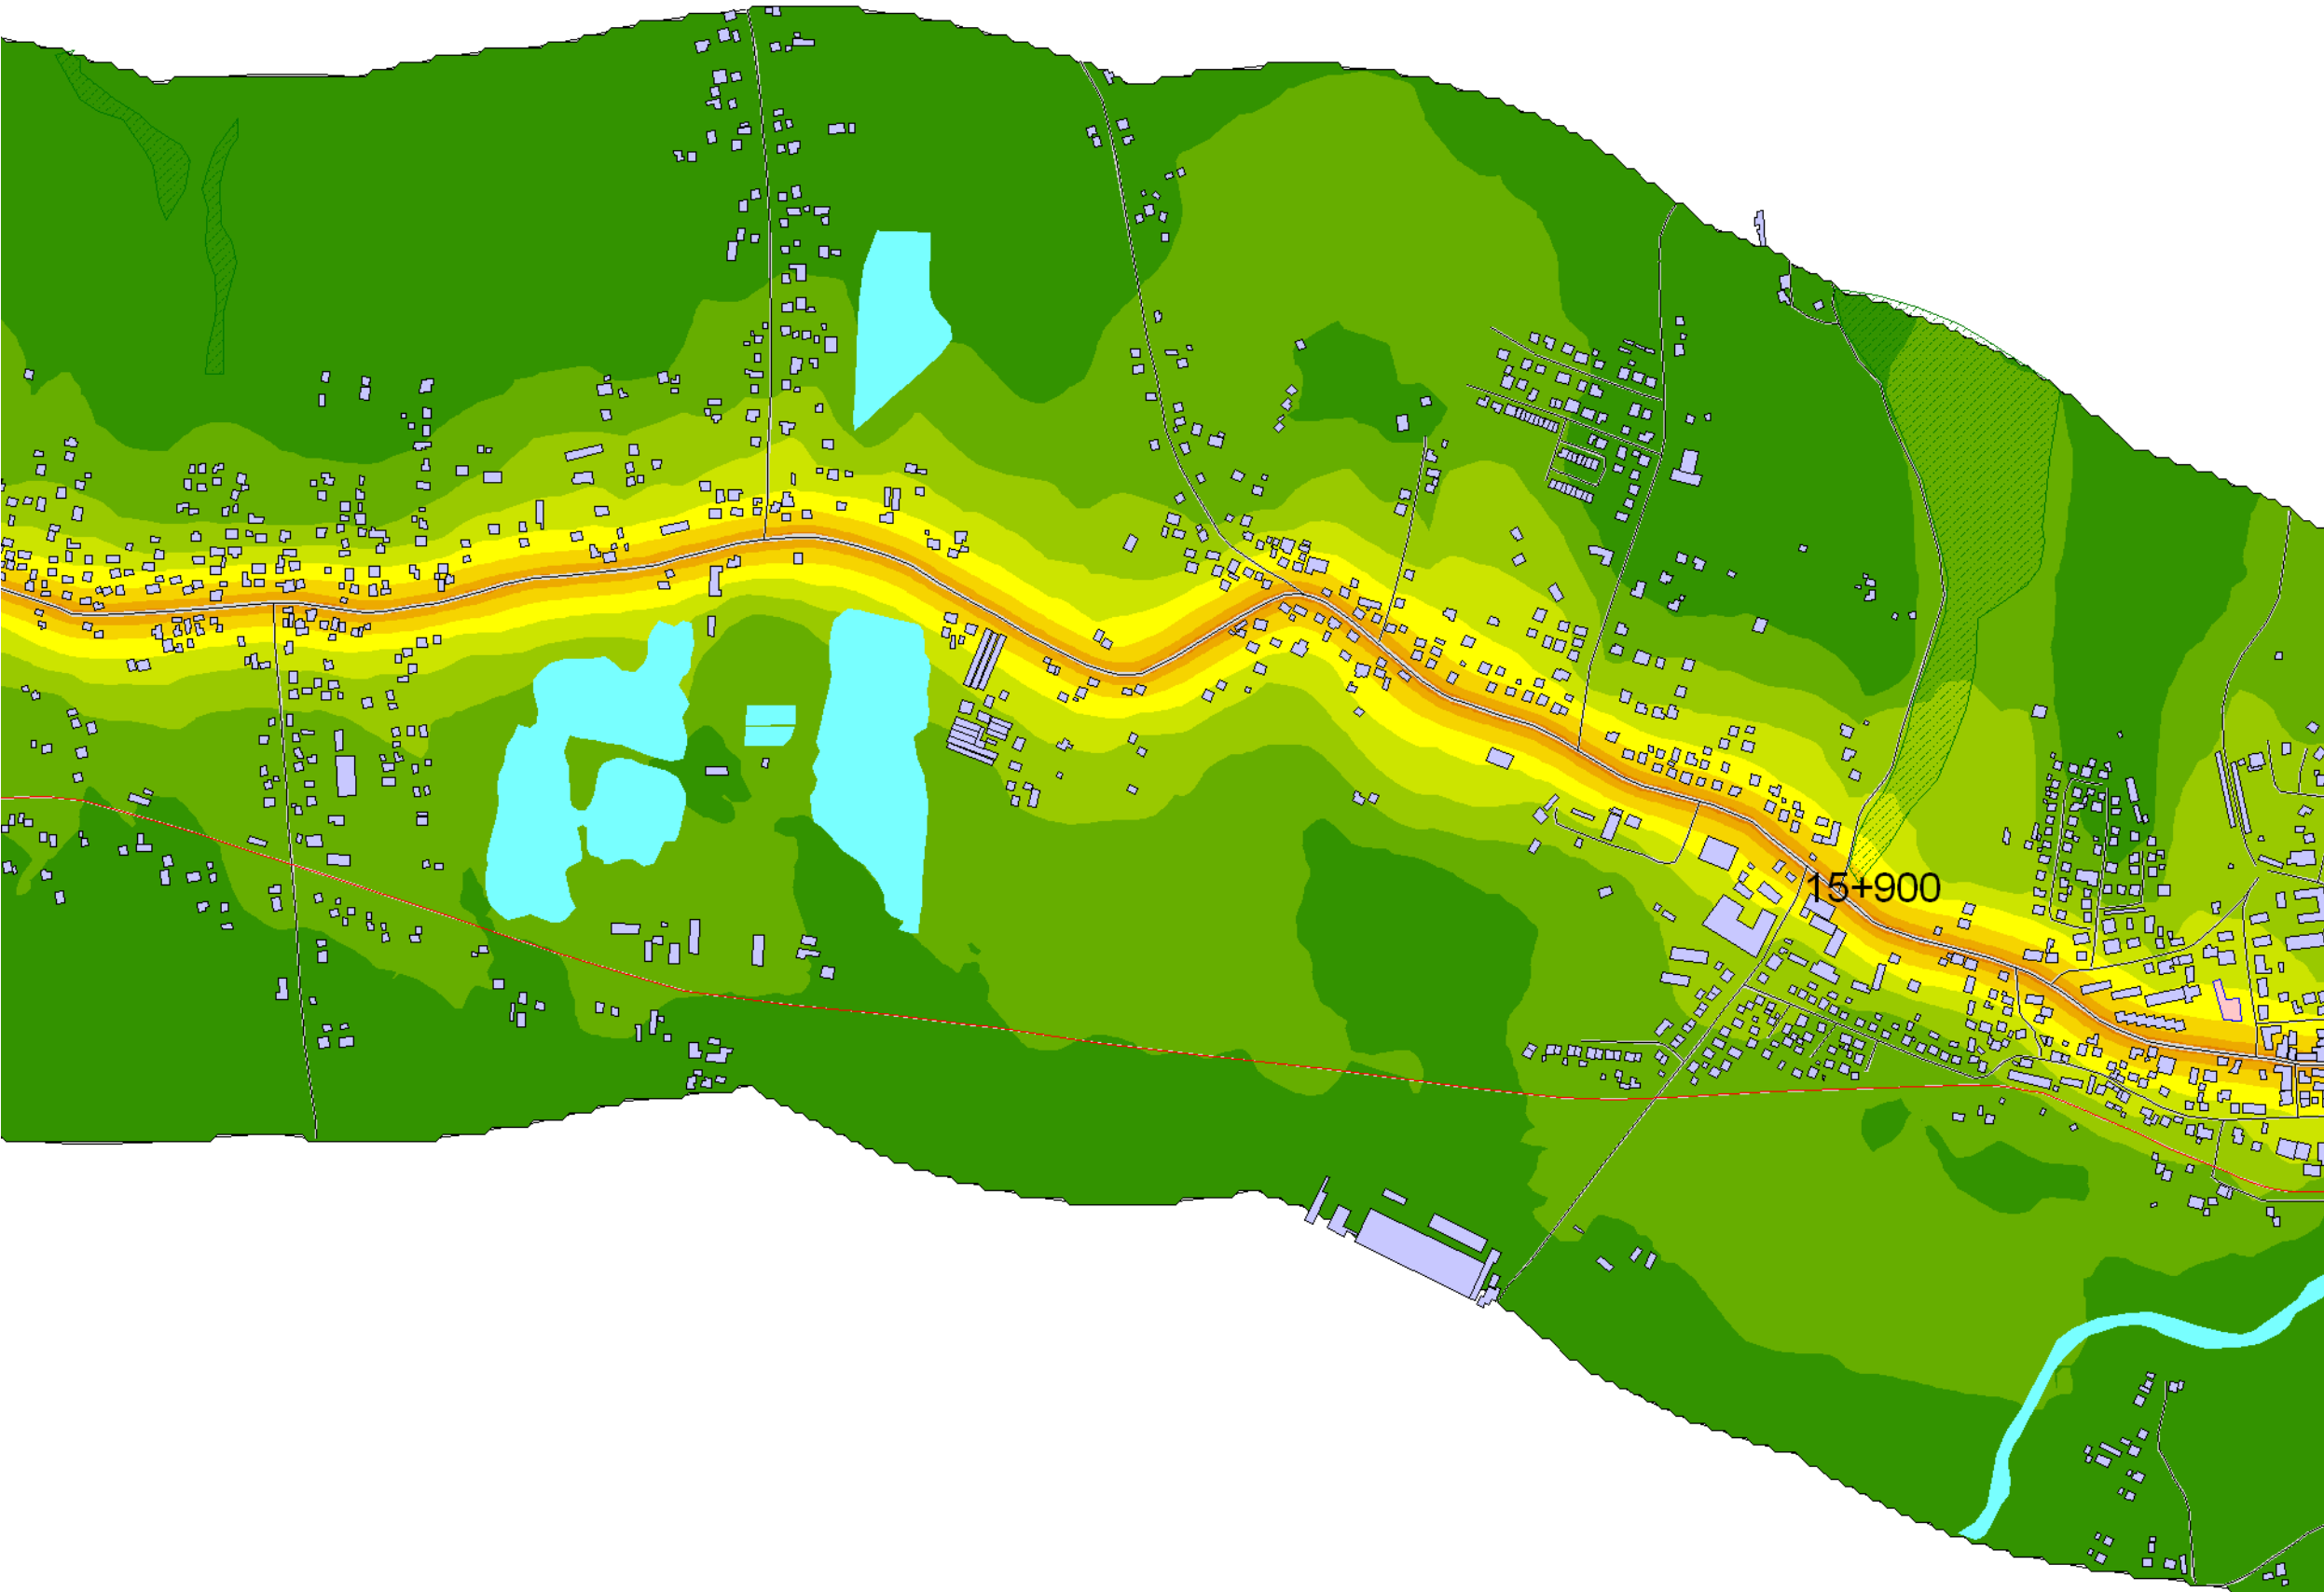

Mapa emisyjna

L_N

Droga wojewódzka nr 988
Kilometraż: 0+000 - 32+900
Województwo Podkarpackie
Powiat: Strzyżowski

Przedziały emisji

Legenda

- Oś drogi
- Powierzchnia drogi
- Ekran akustyczny
- Budynki
- Zieleń
- Wody
- Granica zasięgu odcinka
- Kilometraż drogi

Przedziały emisji

Legenda

- Oś drogi
- Powierzchnia drogi
- Ekran akustyczny
- Budynki
- Zielen
- Wody
- Granica zasięgu odcinka
- Kilometraż drogi

Skala 1:10000

Mapa emisyjna

L_N

Droga wojewódzka nr 988
Kilometraż: 0+000 - 32+900
Województwo Podkarpackie
Powiat: Strzyżowski

Przedziały emisji

Legenda

- Oś drogi
- Powierzchnia drogi
- Ekran akustyczny
- Budynki
- Zieleń
- Wody
- Granica zasięgu odcinka
- Kilometraż drogi

Skala 1:10000

Mapa emisyjna

L_N

Droga wojewódzka nr 988
Kilometraż: 0+000 - 32+900
Województwo Podkarpackie
Powiat: Strzyżowski