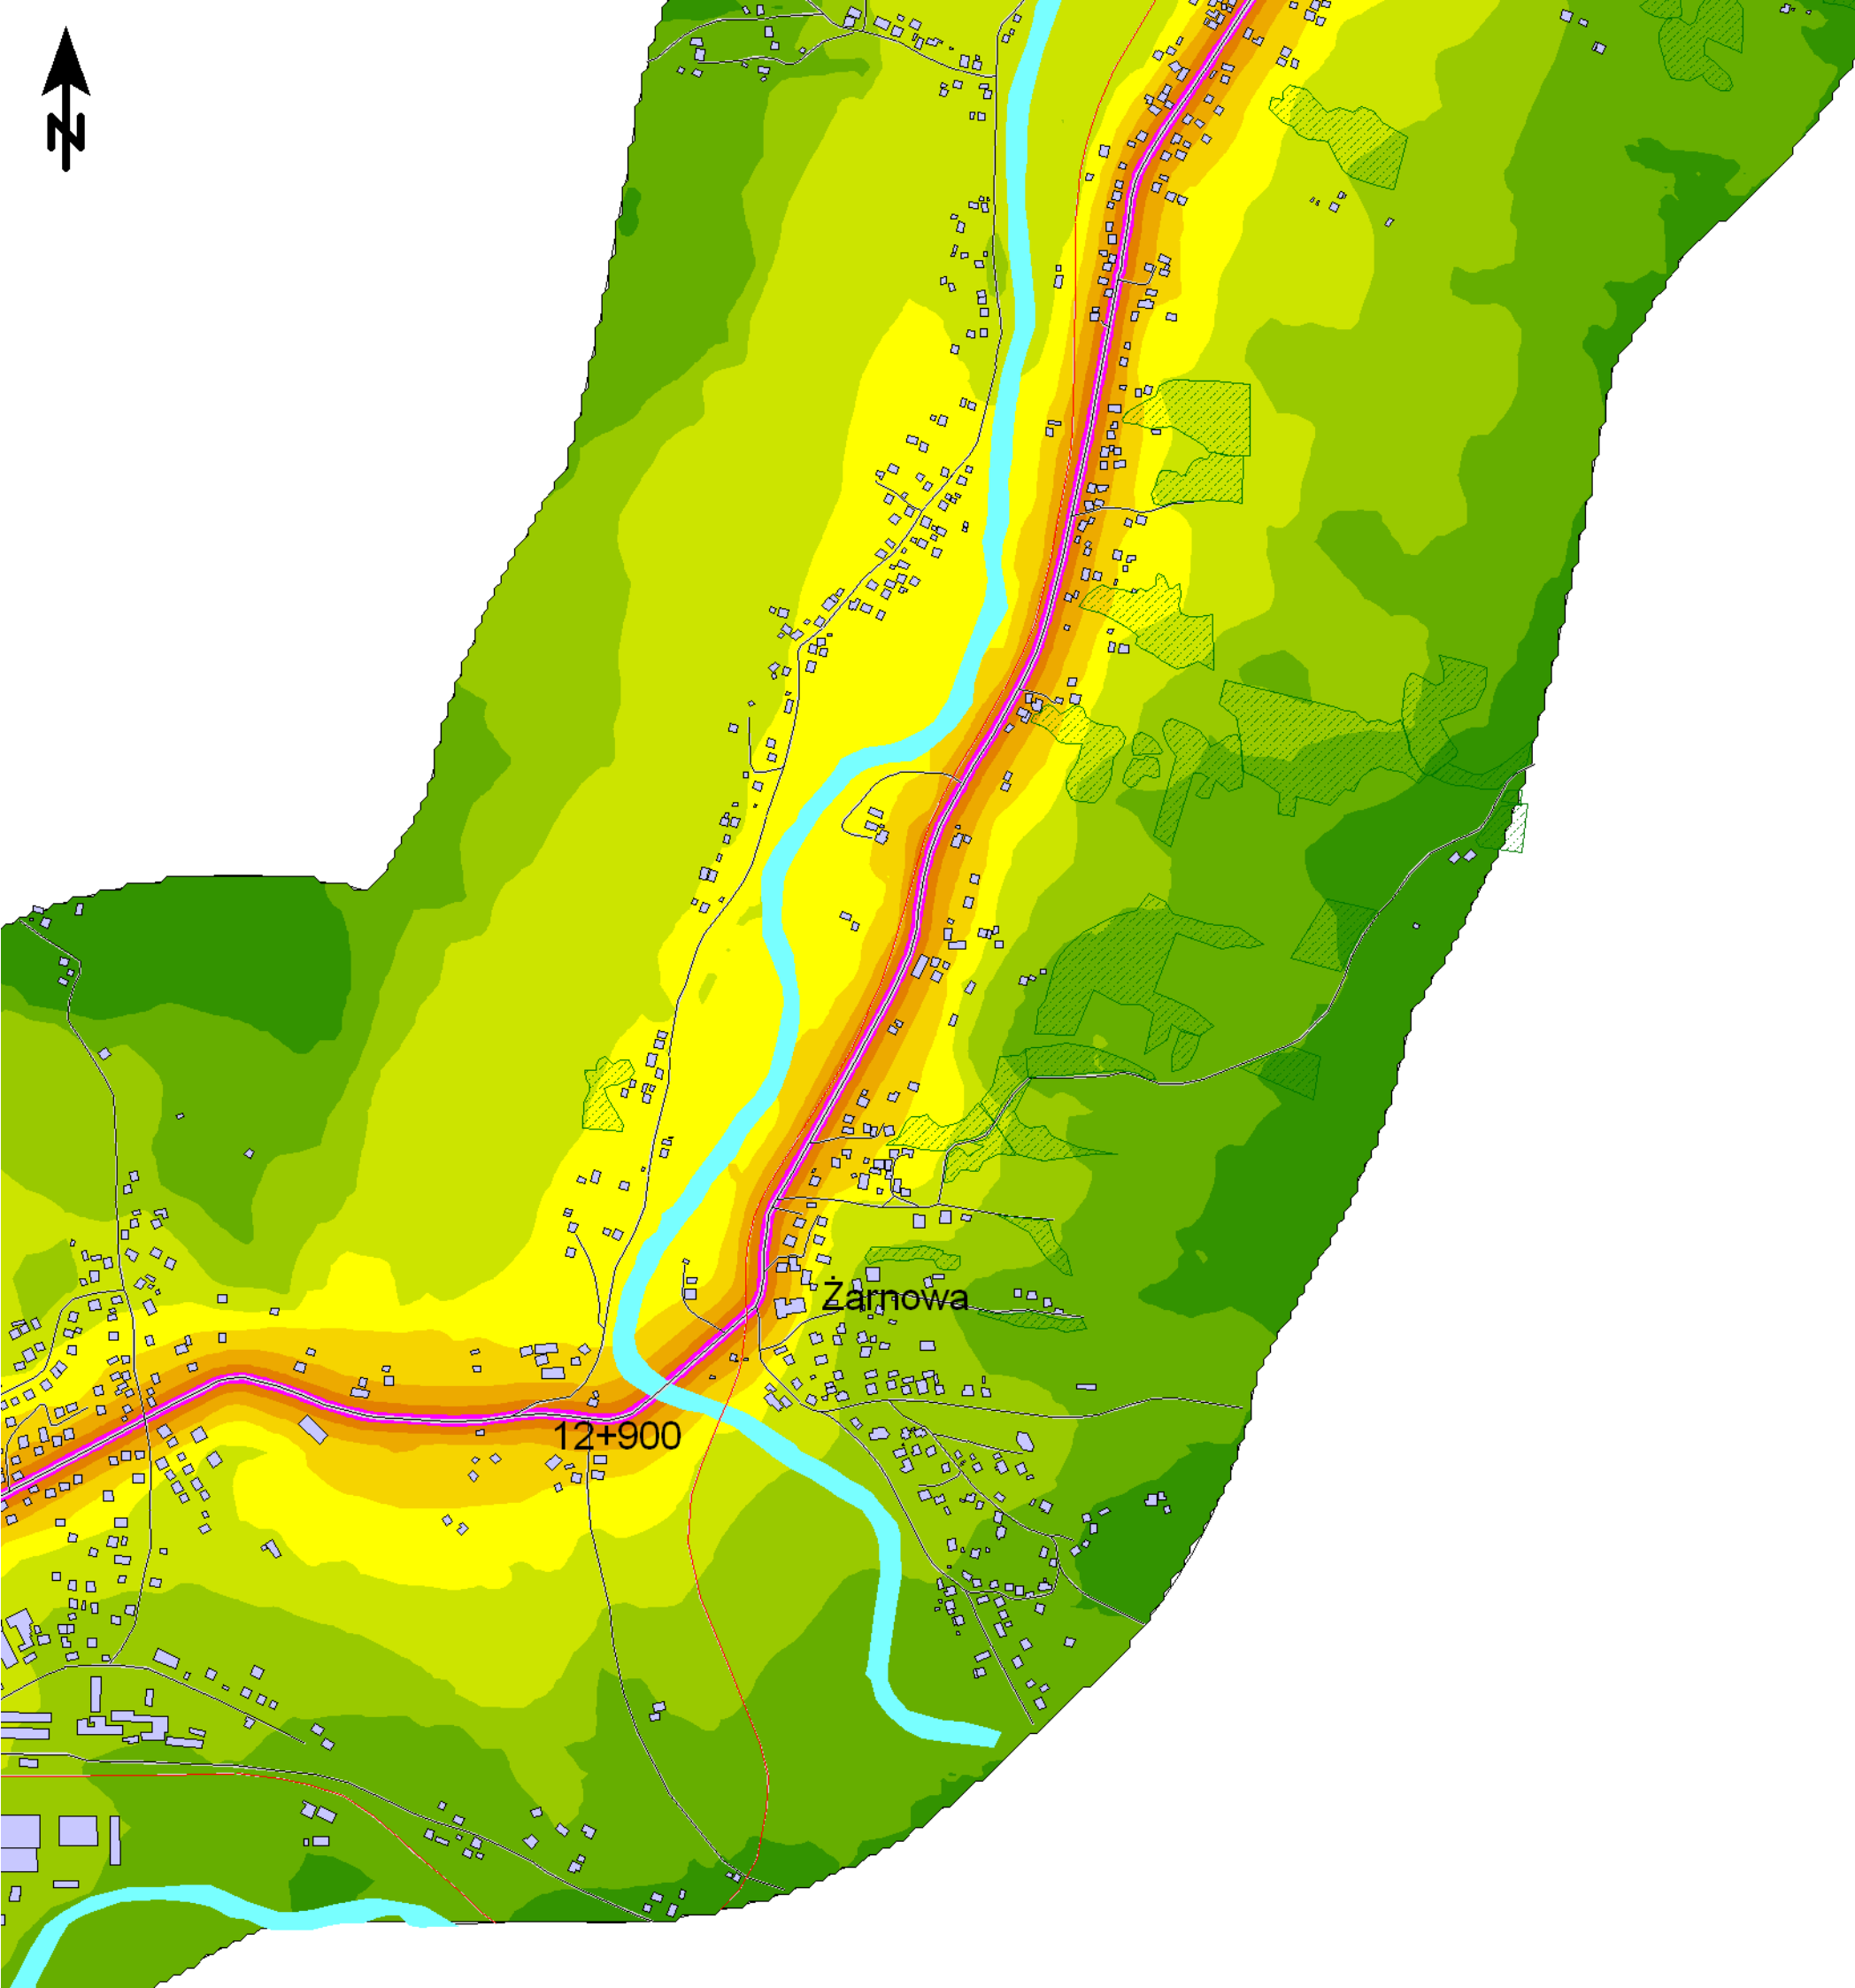

Mapa emisyjna

L_{DWN}

Droga wojewódzka nr 988
Kilometraż: 0+000 - 32+900
Województwo Podkarpackie
Powiat: Strzyżowski

Przedziały emisji

Legenda

- Oś drogi
- Powierzchnia drogi
- Ekran akustyczny
- Budynki
- ▨ Zielen
- Wody
- --- Granica zasięgu odcinka
- Kilometraż drogi

Skala 1:10000