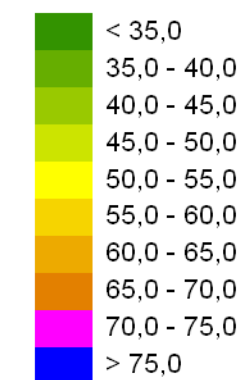

Mapa emisyjna

L_{DWN}

Droga wojewódzka nr 988
Kilometraż: 0+000 - 32+900
Województwo Podkarpackie
Powiat: Strzyżowski

Przedziały emisji

Legenda

- Oś drogi
- Powierzchnia drogi
- Ekran akustyczny
- Budynki
- Zieleń
- Wody
- --- Granica zasięgu odcinka
- Kilometraż drogi

Skala 1:10000

Cieszyna