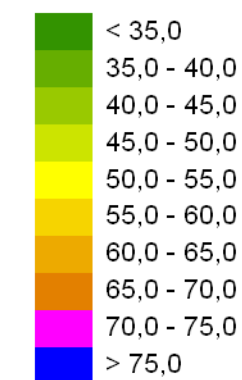

# Mapa emisyjna

L<sub>DWN</sub>

Droga wojewódzka nr 988  
Kilometraż: 0+000 - 32+900  
Województwo Podkarpackie  
Powiat: Strzyżowski

## Przedziały emisji