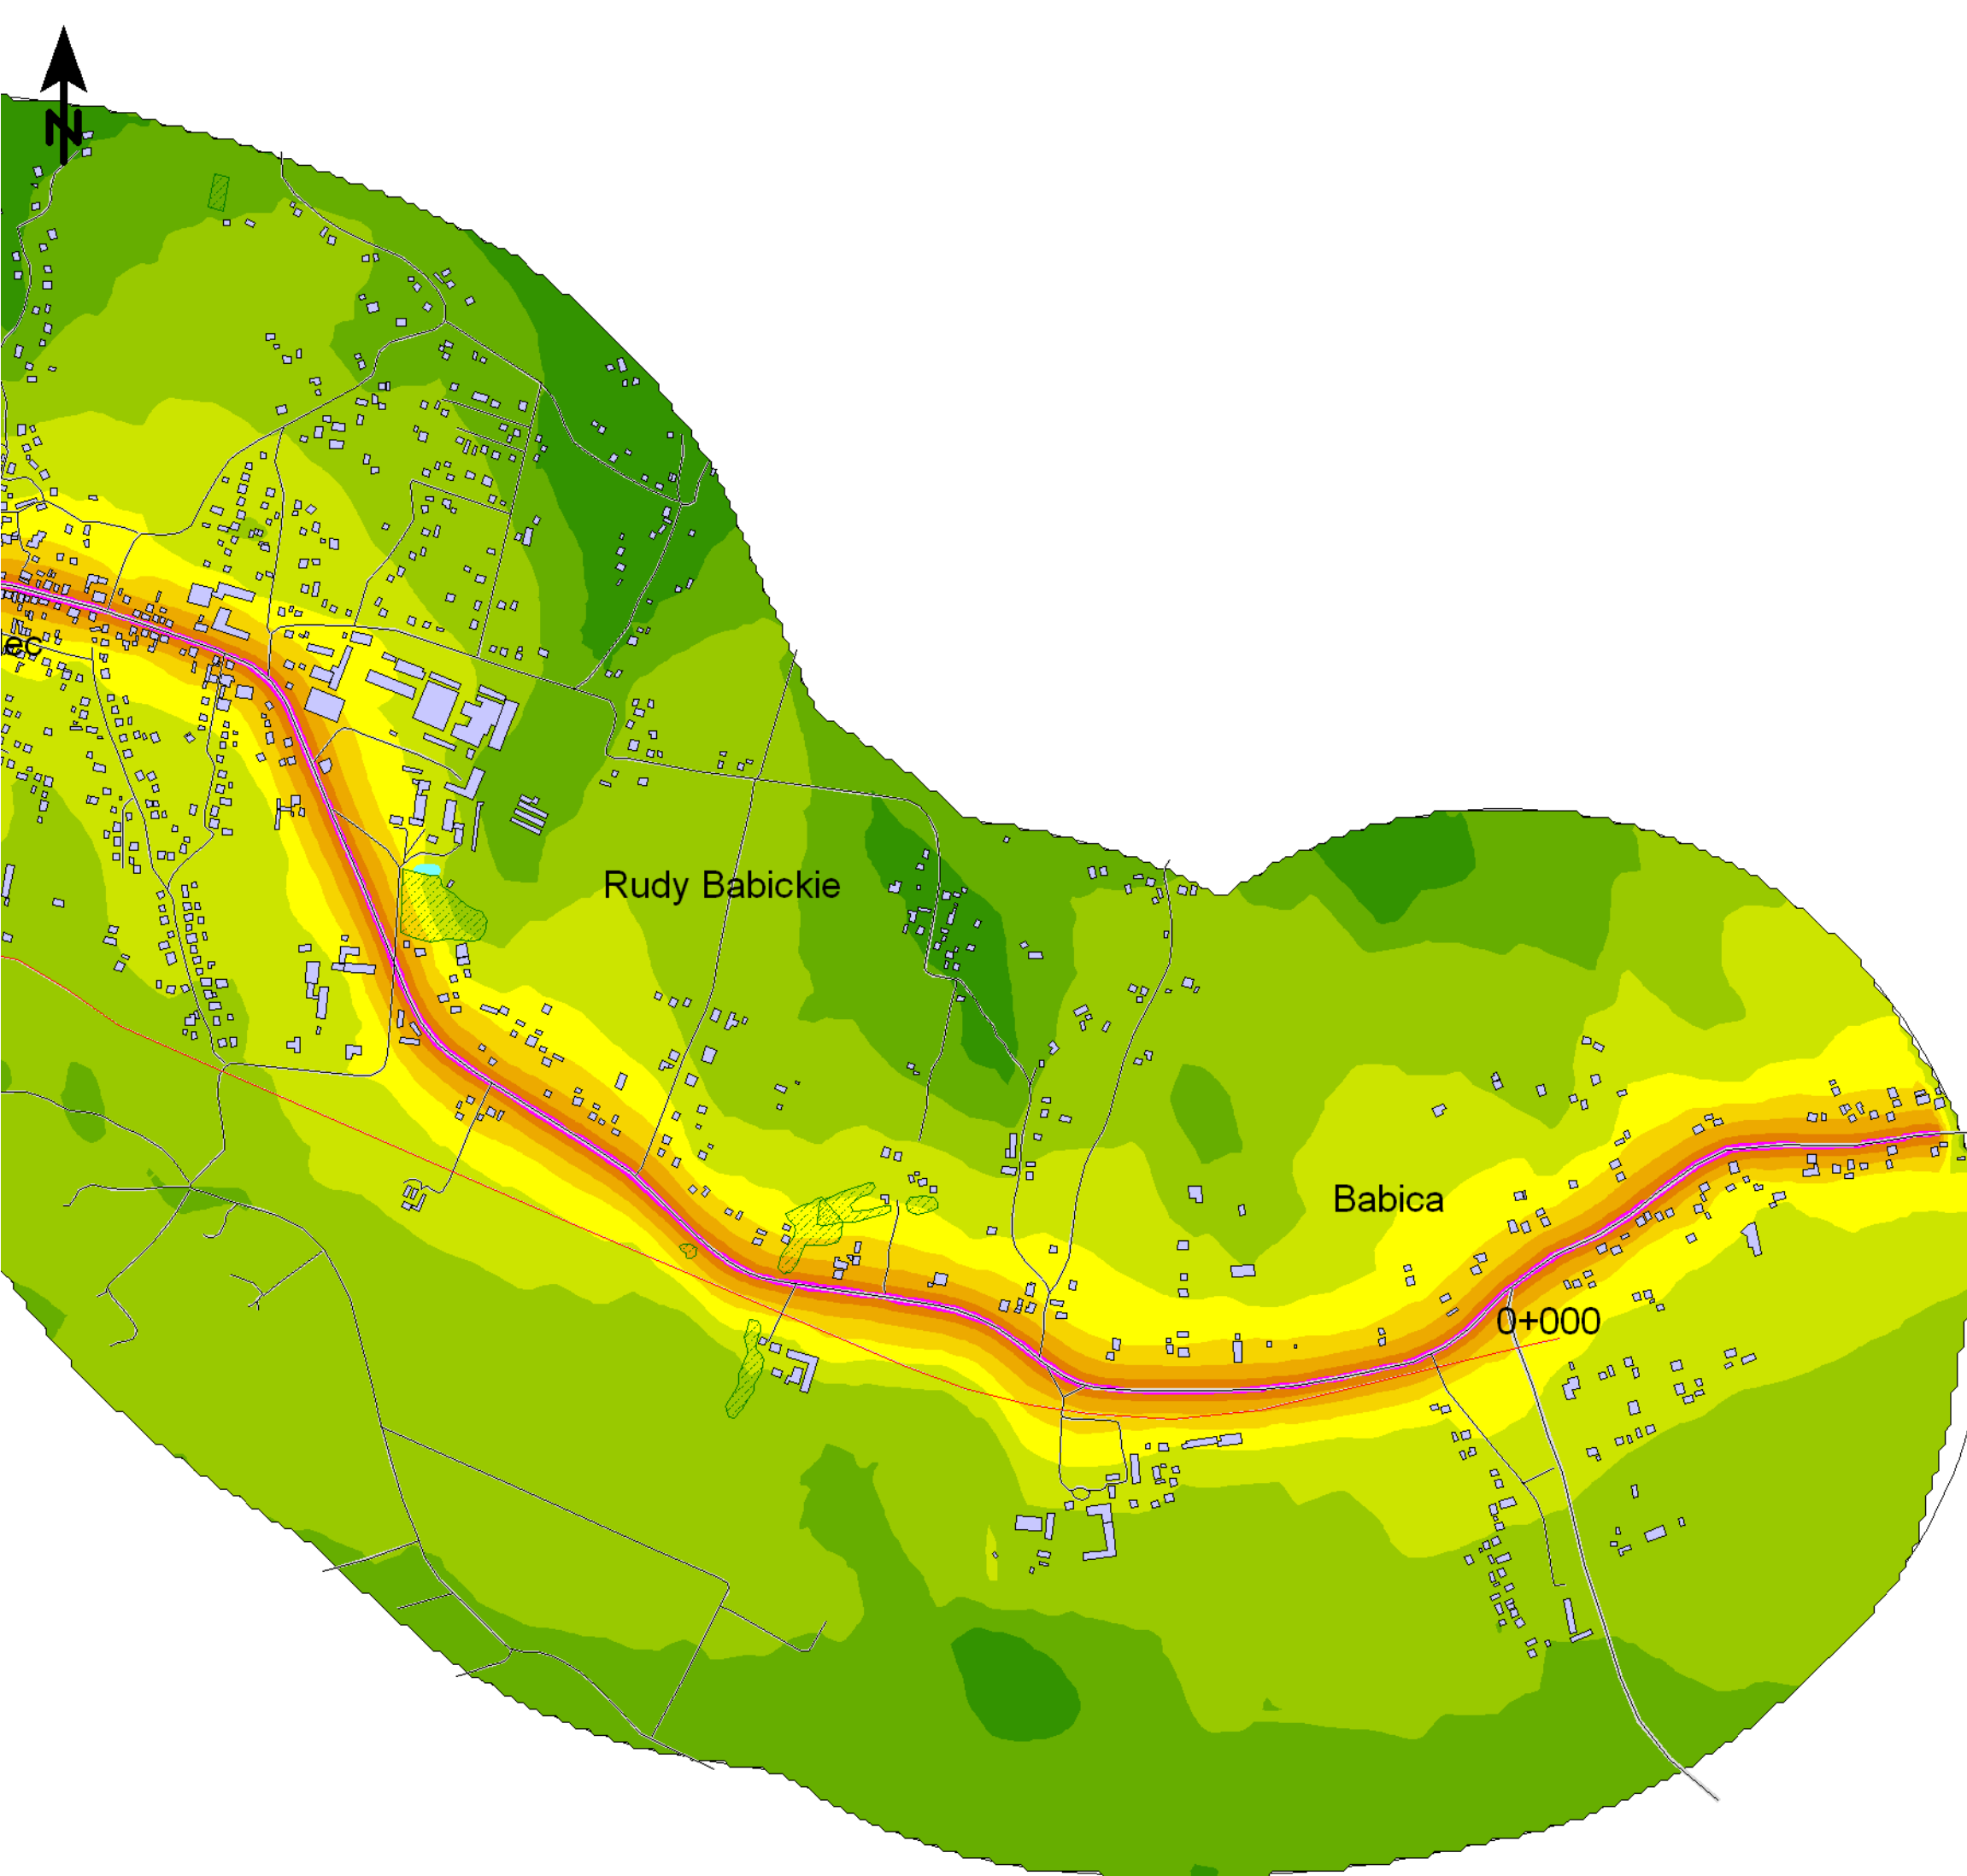

# Mapa emisyjna

L<sub>DWN</sub>

Droga wojewódzka nr 988  
Kilometraż: 0+000 - 32+900  
Województwo Podkarpackie  
Powiat: Strzyżowski

## Legenda

- Oś drogi
- Powierzchnia drogi
- Ekran akustyczny
- Budynki
- Zieleń
- Wody
- Granica zasięgu odcinka
- Kilometraż drogi

Skala 1:10000

## Legenda

- Oś drogi
- Powierzchnia drogi
- Ekran akustyczny
- Budynki
- Zielen
- Wody
- Granica zasięgu odcinka
- Kilometraż drogi

Skala 1:10000