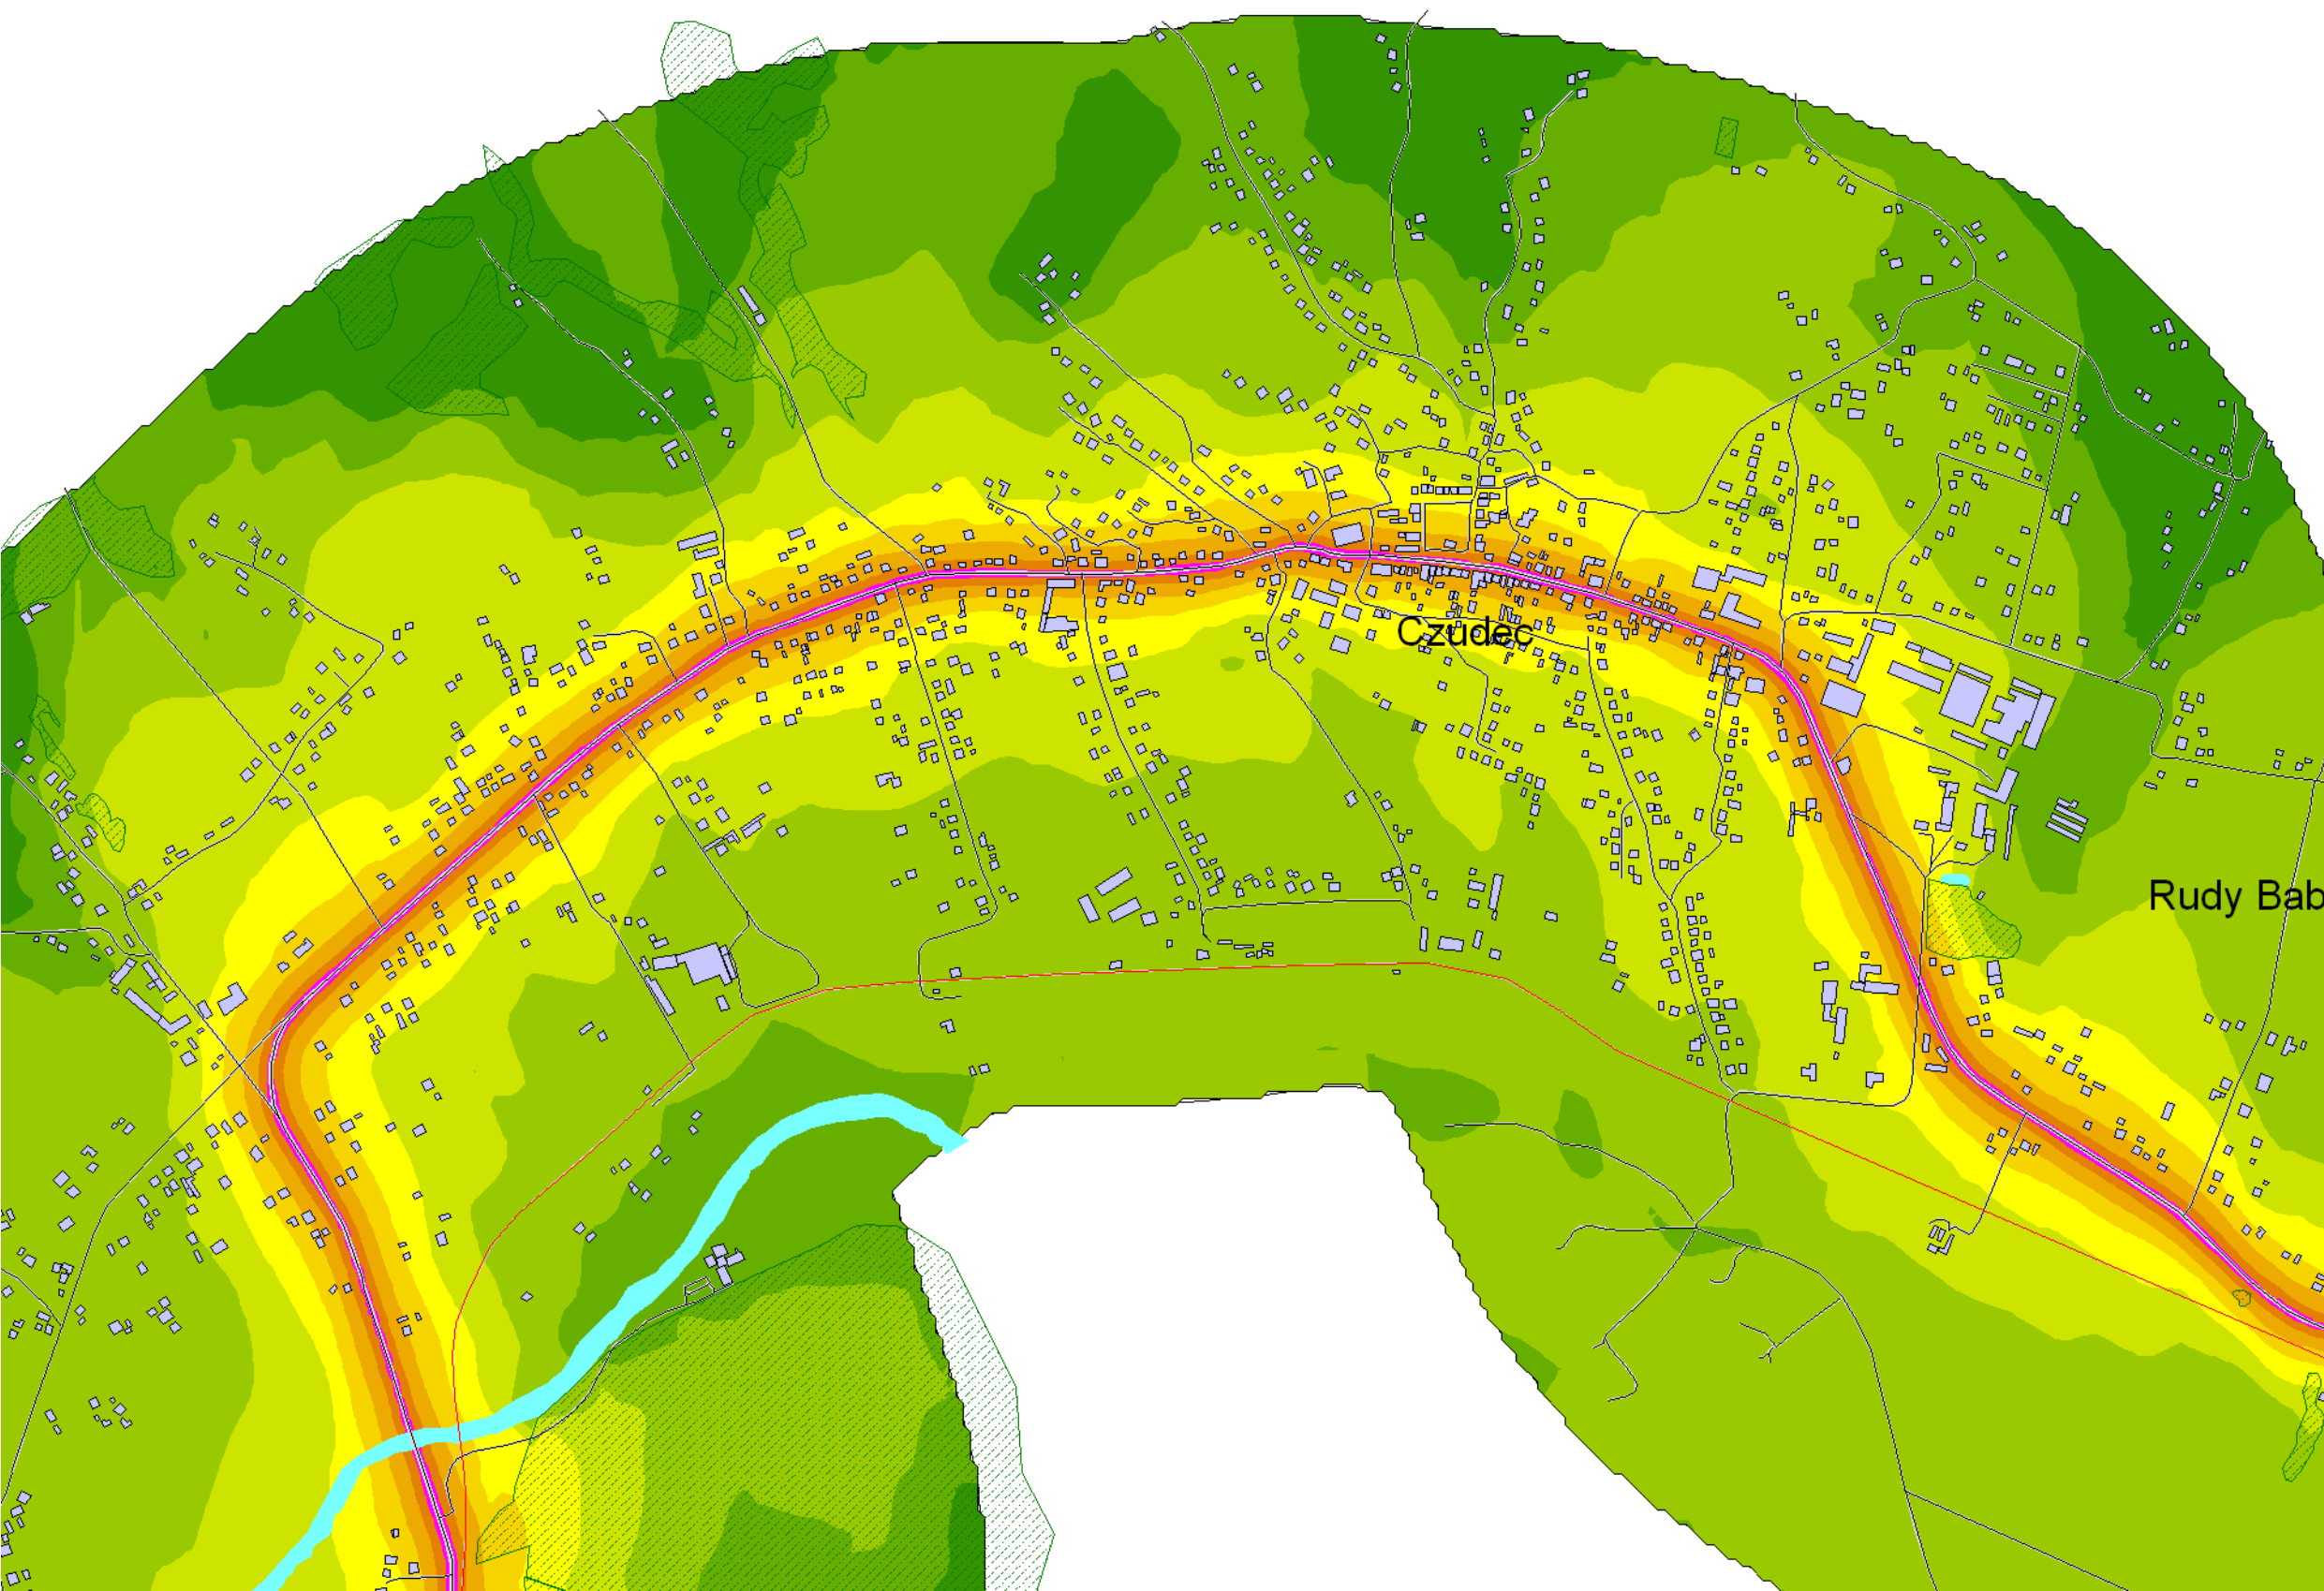

# Mapa emisyjna

L<sub>DWN</sub>

Droga wojewódzka nr 988  
Kilometraż: 0+000 - 32+900  
Województwo Podkarpackie  
Powiat: Strzyżowski

## Legenda

- Oś drogi
- Powierzchnia drogi
- Ekran akustyczny
- Budynki
- Zieleń
- Wody
- Granica zasięgu odcinka
- Kilometraż drogi

Skala 1:10000

## Legenda

- Oś drogi
- Powierzchnia drogi
- Ekran akustyczny
- Budynki
- Zielen
- Wody
- Granica zasięgu odcinka
- Kilometraż drogi

Skala 1:10000