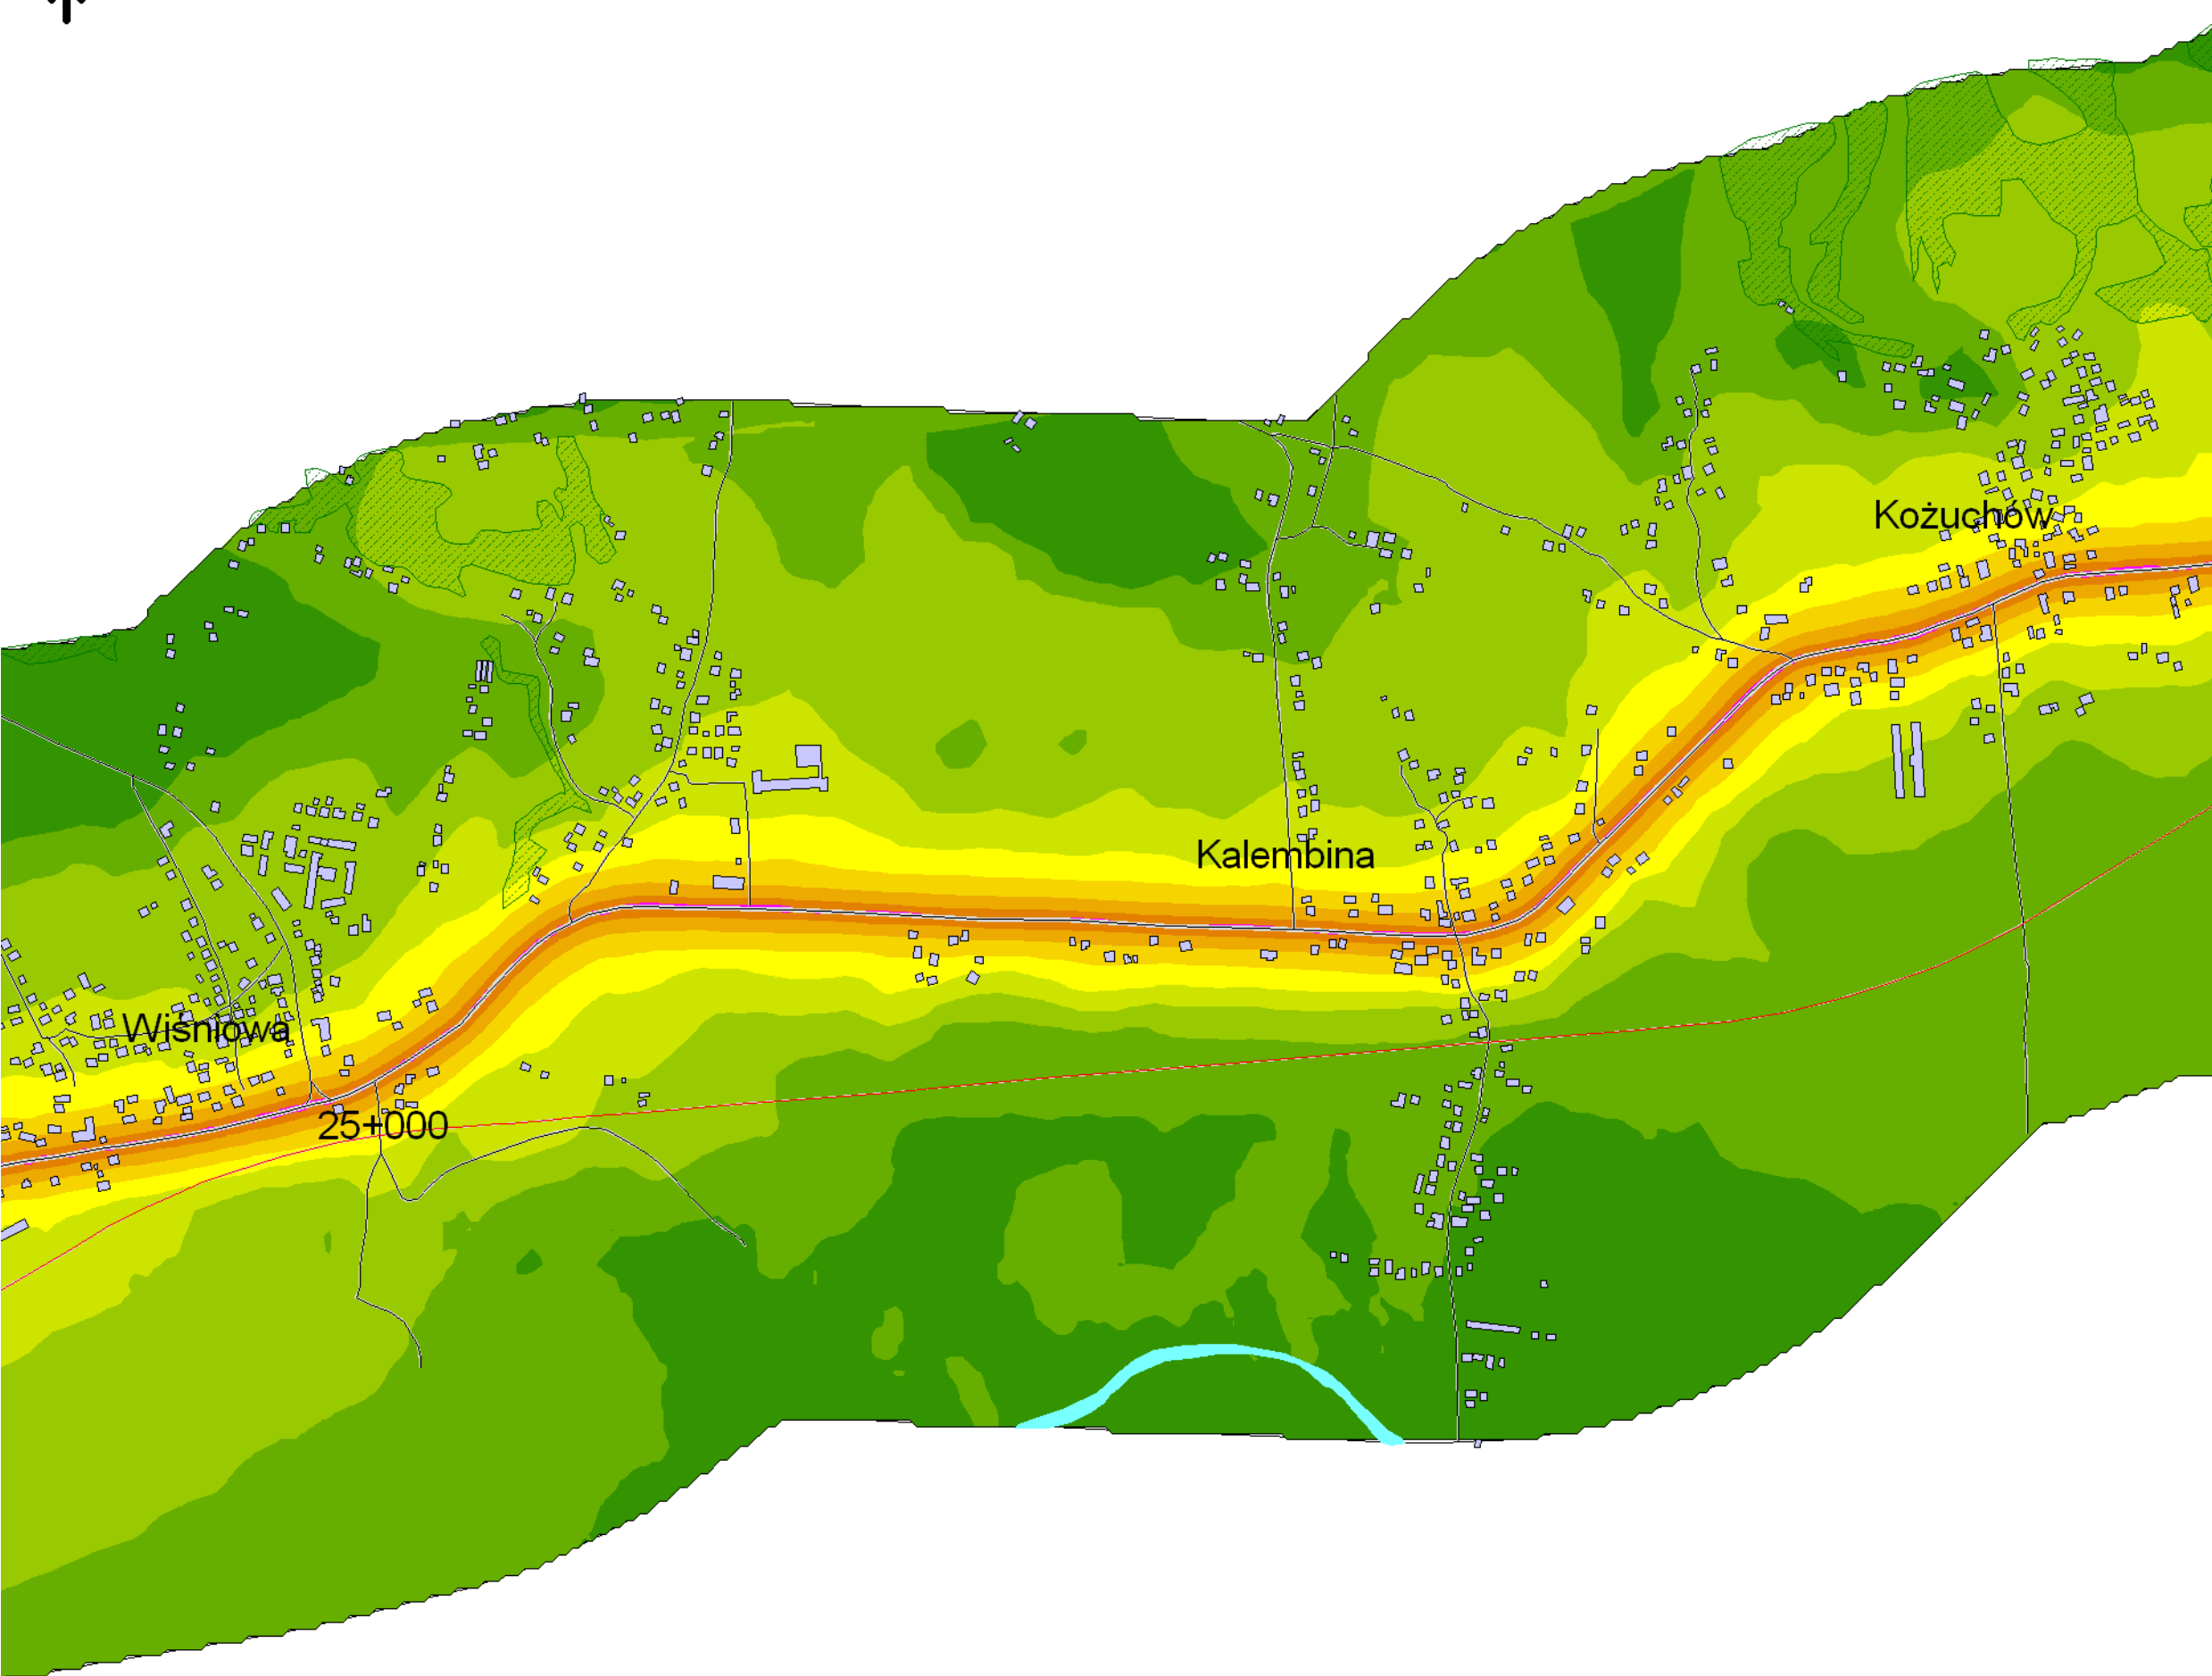

Mapa emisyjna

L_{DWN}

Droga wojewódzka nr 988
Kilometraż: 0+000 - 32+900
Województwo Podkarpackie
Powiat: Strzyżowski

Przedziały emisji

Legenda

- Oś drogi
- Powierzchnia drogi
- Ekran akustyczny
- Budynki
- Zieleń
- Wody
- --- Granica zasięgu odcinka
- Kilometraż drogi

Skala 1:10000