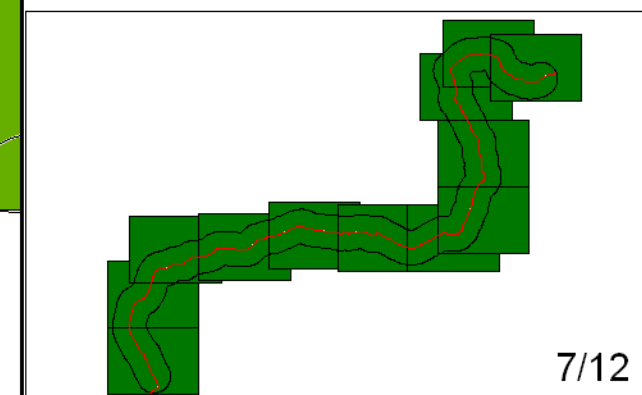

Mapa emisyjna

L_{DWN}

Droga wojewódzka nr 988
Kilometraż: 0+000 - 32+900
Województwo Podkarpackie
Powiat: Strzyżowski

Przedziały emisji

Legenda

- Oś drogi
- Powierzchnia drogi
- Ekran akustyczny
- Budynki
- Zielen
- Wody
- --- Granica zasięgu odcinka
- Kilometraż drogi

Skala 1:10000