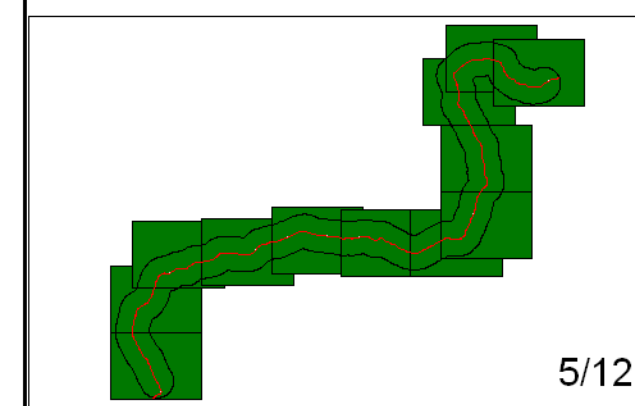

Mapa emisyjna

L_{DWN}

Droga wojewódzka nr 988
Kilometraż: 0+000 - 32+900
Województwo Podkarpackie
Powiat: Strzyżowski

Przedziały emisji

Legenda

- Oś drogi
- Powierzchnia drogi
- Ekran akustyczny
- Budynki
- ▨ Zielen
- Wody
- --- Granica zasięgu odcinka
- Kilometraż drogi

Skala 1:10000