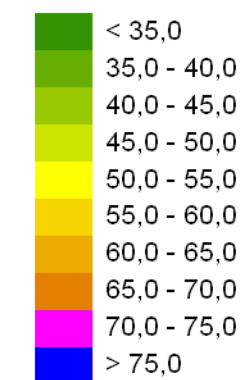

Mapa emisyjna

L_{DWN}

Droga wojewódzka nr 988
Kilometraż: 0+000 - 32+900
Województwo Podkarpackie
Powiat: Strzyżowski

Przedziały emisji