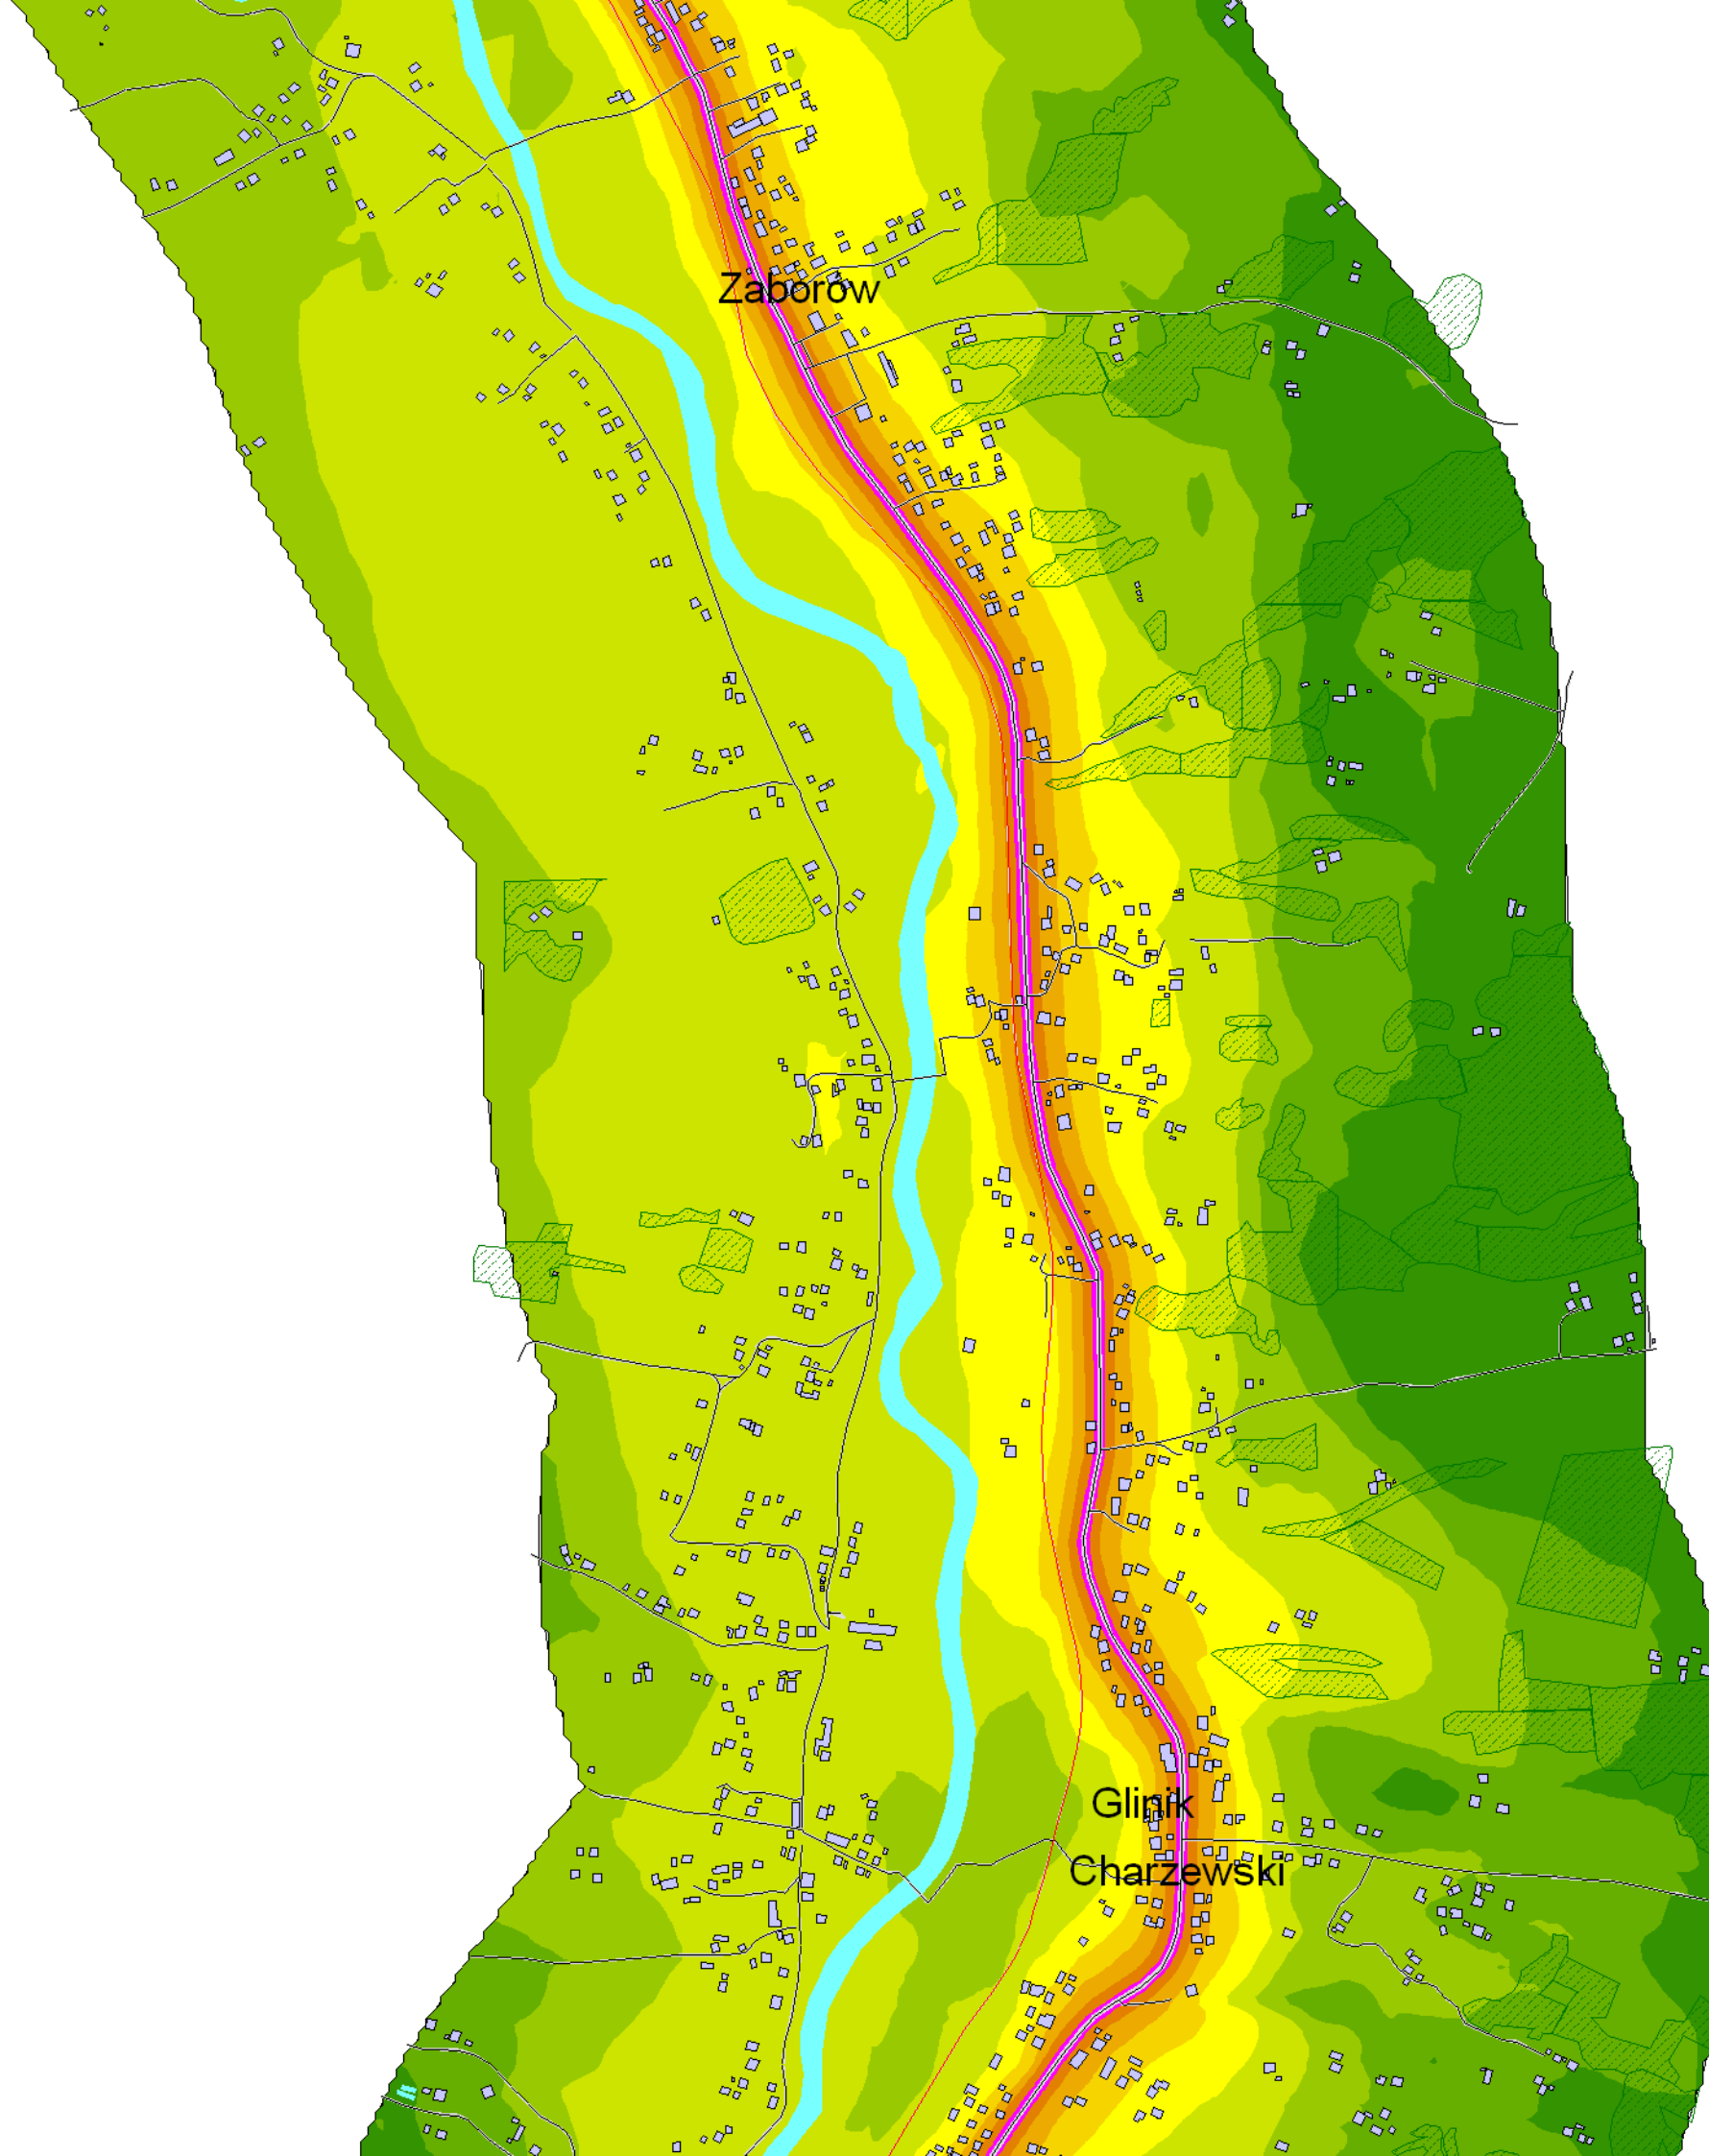

Zaborów

Glinik
Charzewski

Mapa emisyjna

L_{DWN}

Droga wojewódzka nr 988
Kilometraż: 0+000 - 32+900
Województwo Podkarpackie
Powiat: Strzyżowski

Przedziały emisji

Legenda

- Oś drogi
- Powierzchnia drogi
- Ekran akustyczny
- Budynki
- Zieleń
- Wody
- Granica zasięgu odcinka
- Kilometraż drogi

Skala 1:10000