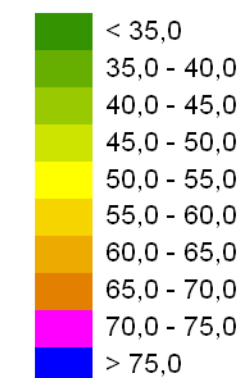

Mapa emisyjna

L_{DWN}

Droga wojewódzka nr 988
Kilometraż: 0+000 - 32+900
Województwo Podkarpackie
Powiat: Strzyżowski

Przedziały emisji