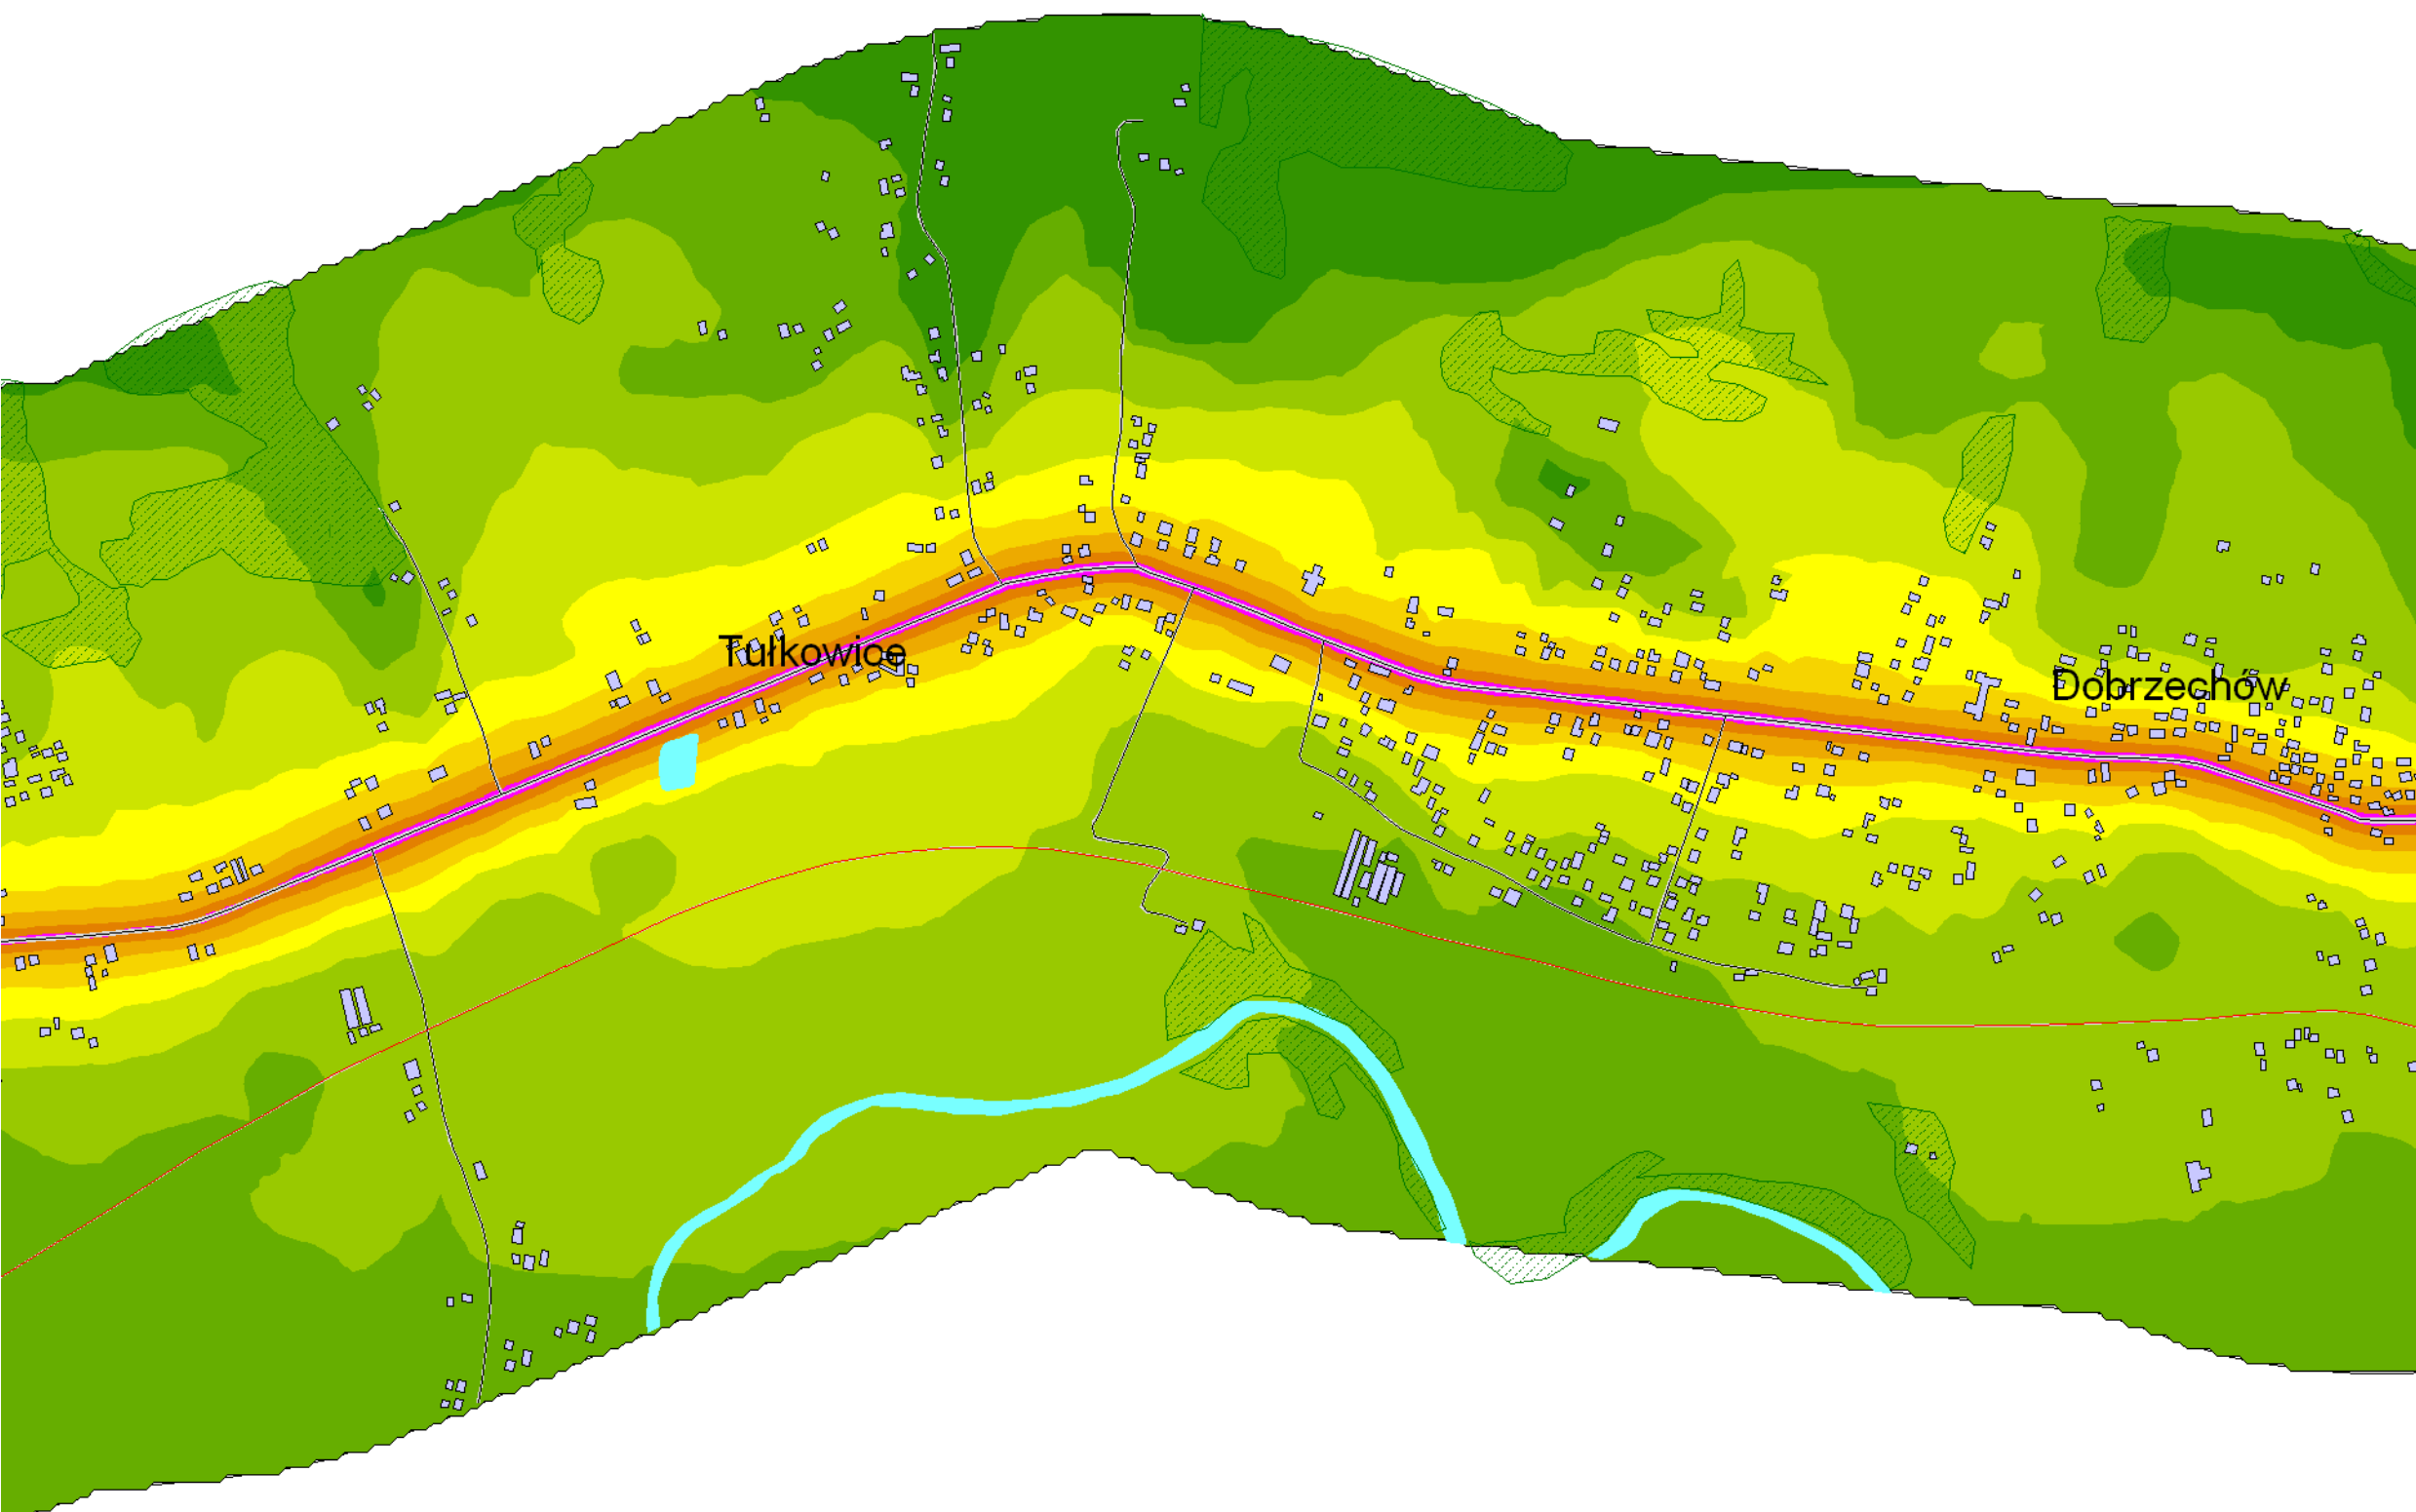

## Legenda

- Oś drogi
- Powierzchnia drogi
- Ekran akustyczny
- Budynki
- Zielen
- Wody
- Granica zasięgu odcinka
- Kilometraż drogi

Skala 1:10000

# Mapa emisyjna

L<sub>DWN</sub>

Droga wojewódzka nr 988  
Kilometraż: 0+000 - 32+900  
Województwo Podkarpackie  
Powiat: Strzyżowski

## Legenda

- Oś drogi
- Powierzchnia drogi
- Ekran akustyczny
- Budynki
- Zieleń
- Wody
- Granica zasięgu odcinka
- Kilometraż drogi

Skala 1:10000