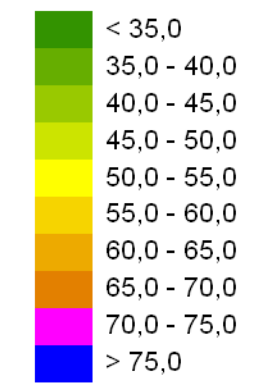

Mapa emisyjna

L_{DWN}

Droga wojewódzka nr 988
Kilometraż: 0+000 - 32+900
Województwo Podkarpackie
Powiat: Strzyżowski

Przedziały emisji