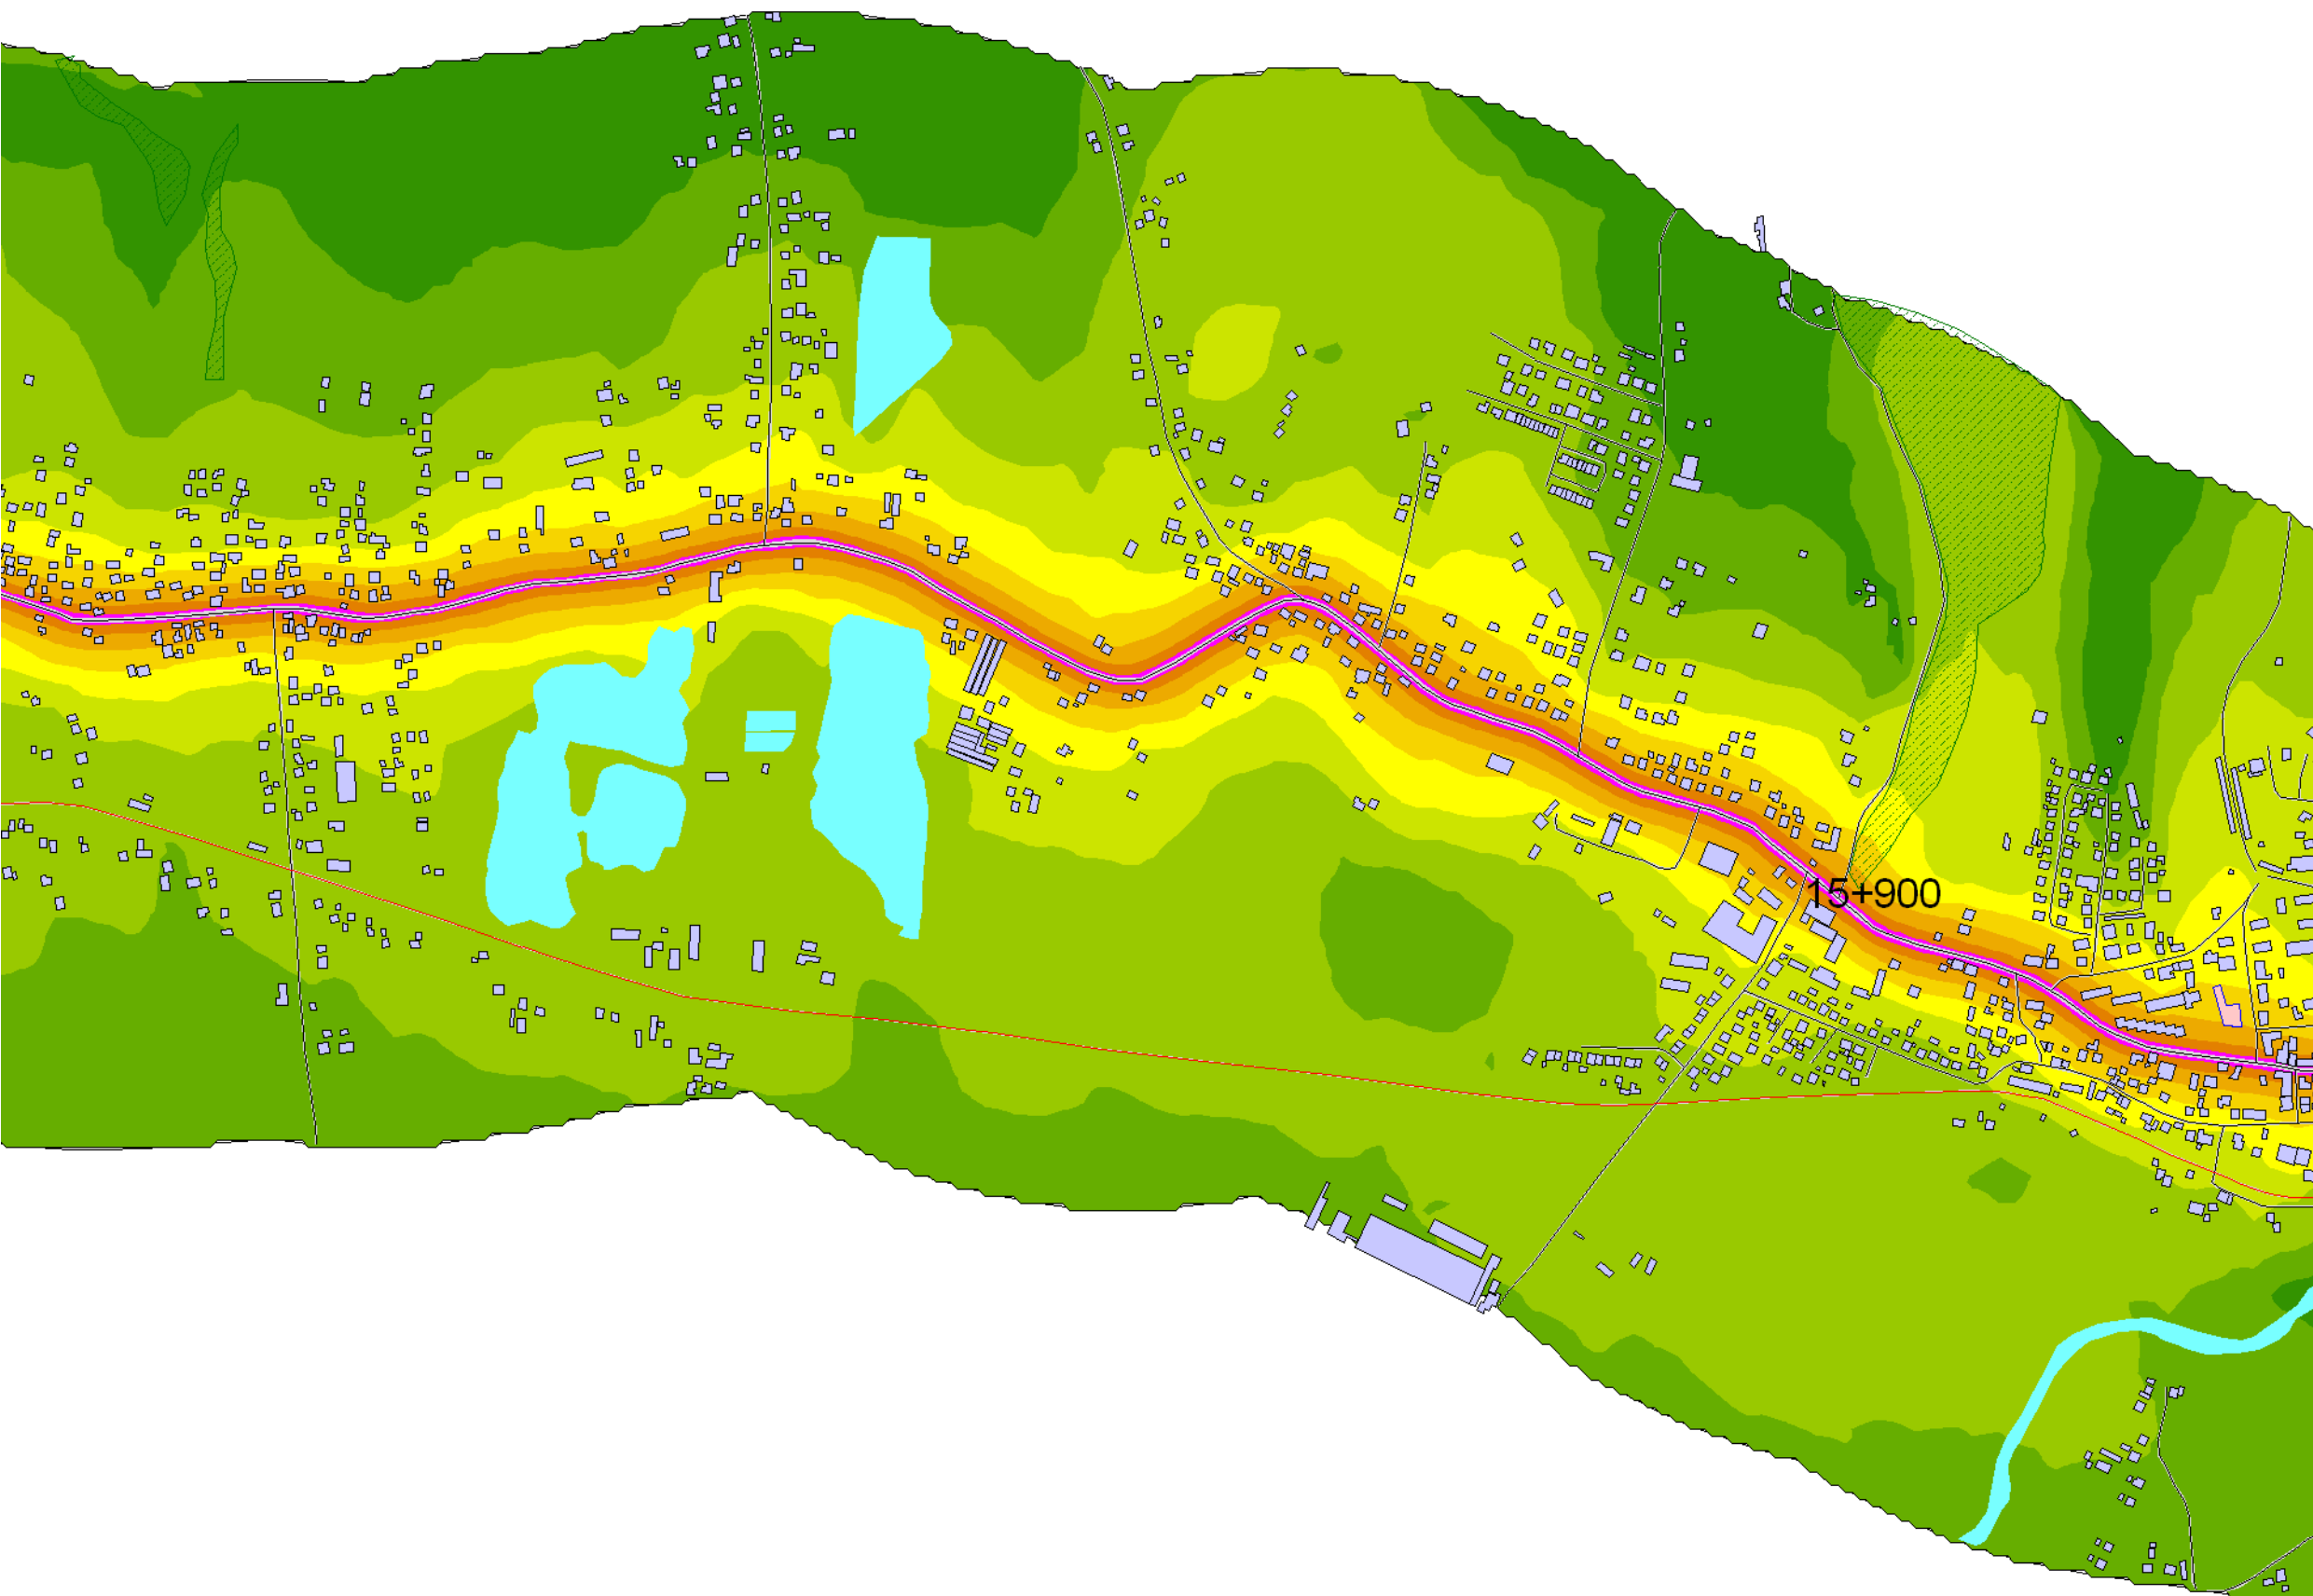

Mapa emisyjna

L_{DWN}

Droga wojewódzka nr 988
Kilometraż: 0+000 - 32+900
Województwo Podkarpackie
Powiat: Strzyżowski

Przedziały emisji

Legenda

- Oś drogi
- Powierzchnia drogi
- Ekran akustyczny
- Budynki
- Zielen
- Wody
- --- Granica zasięgu odcinka
- Kilometraż drogi

Skala 1:10000