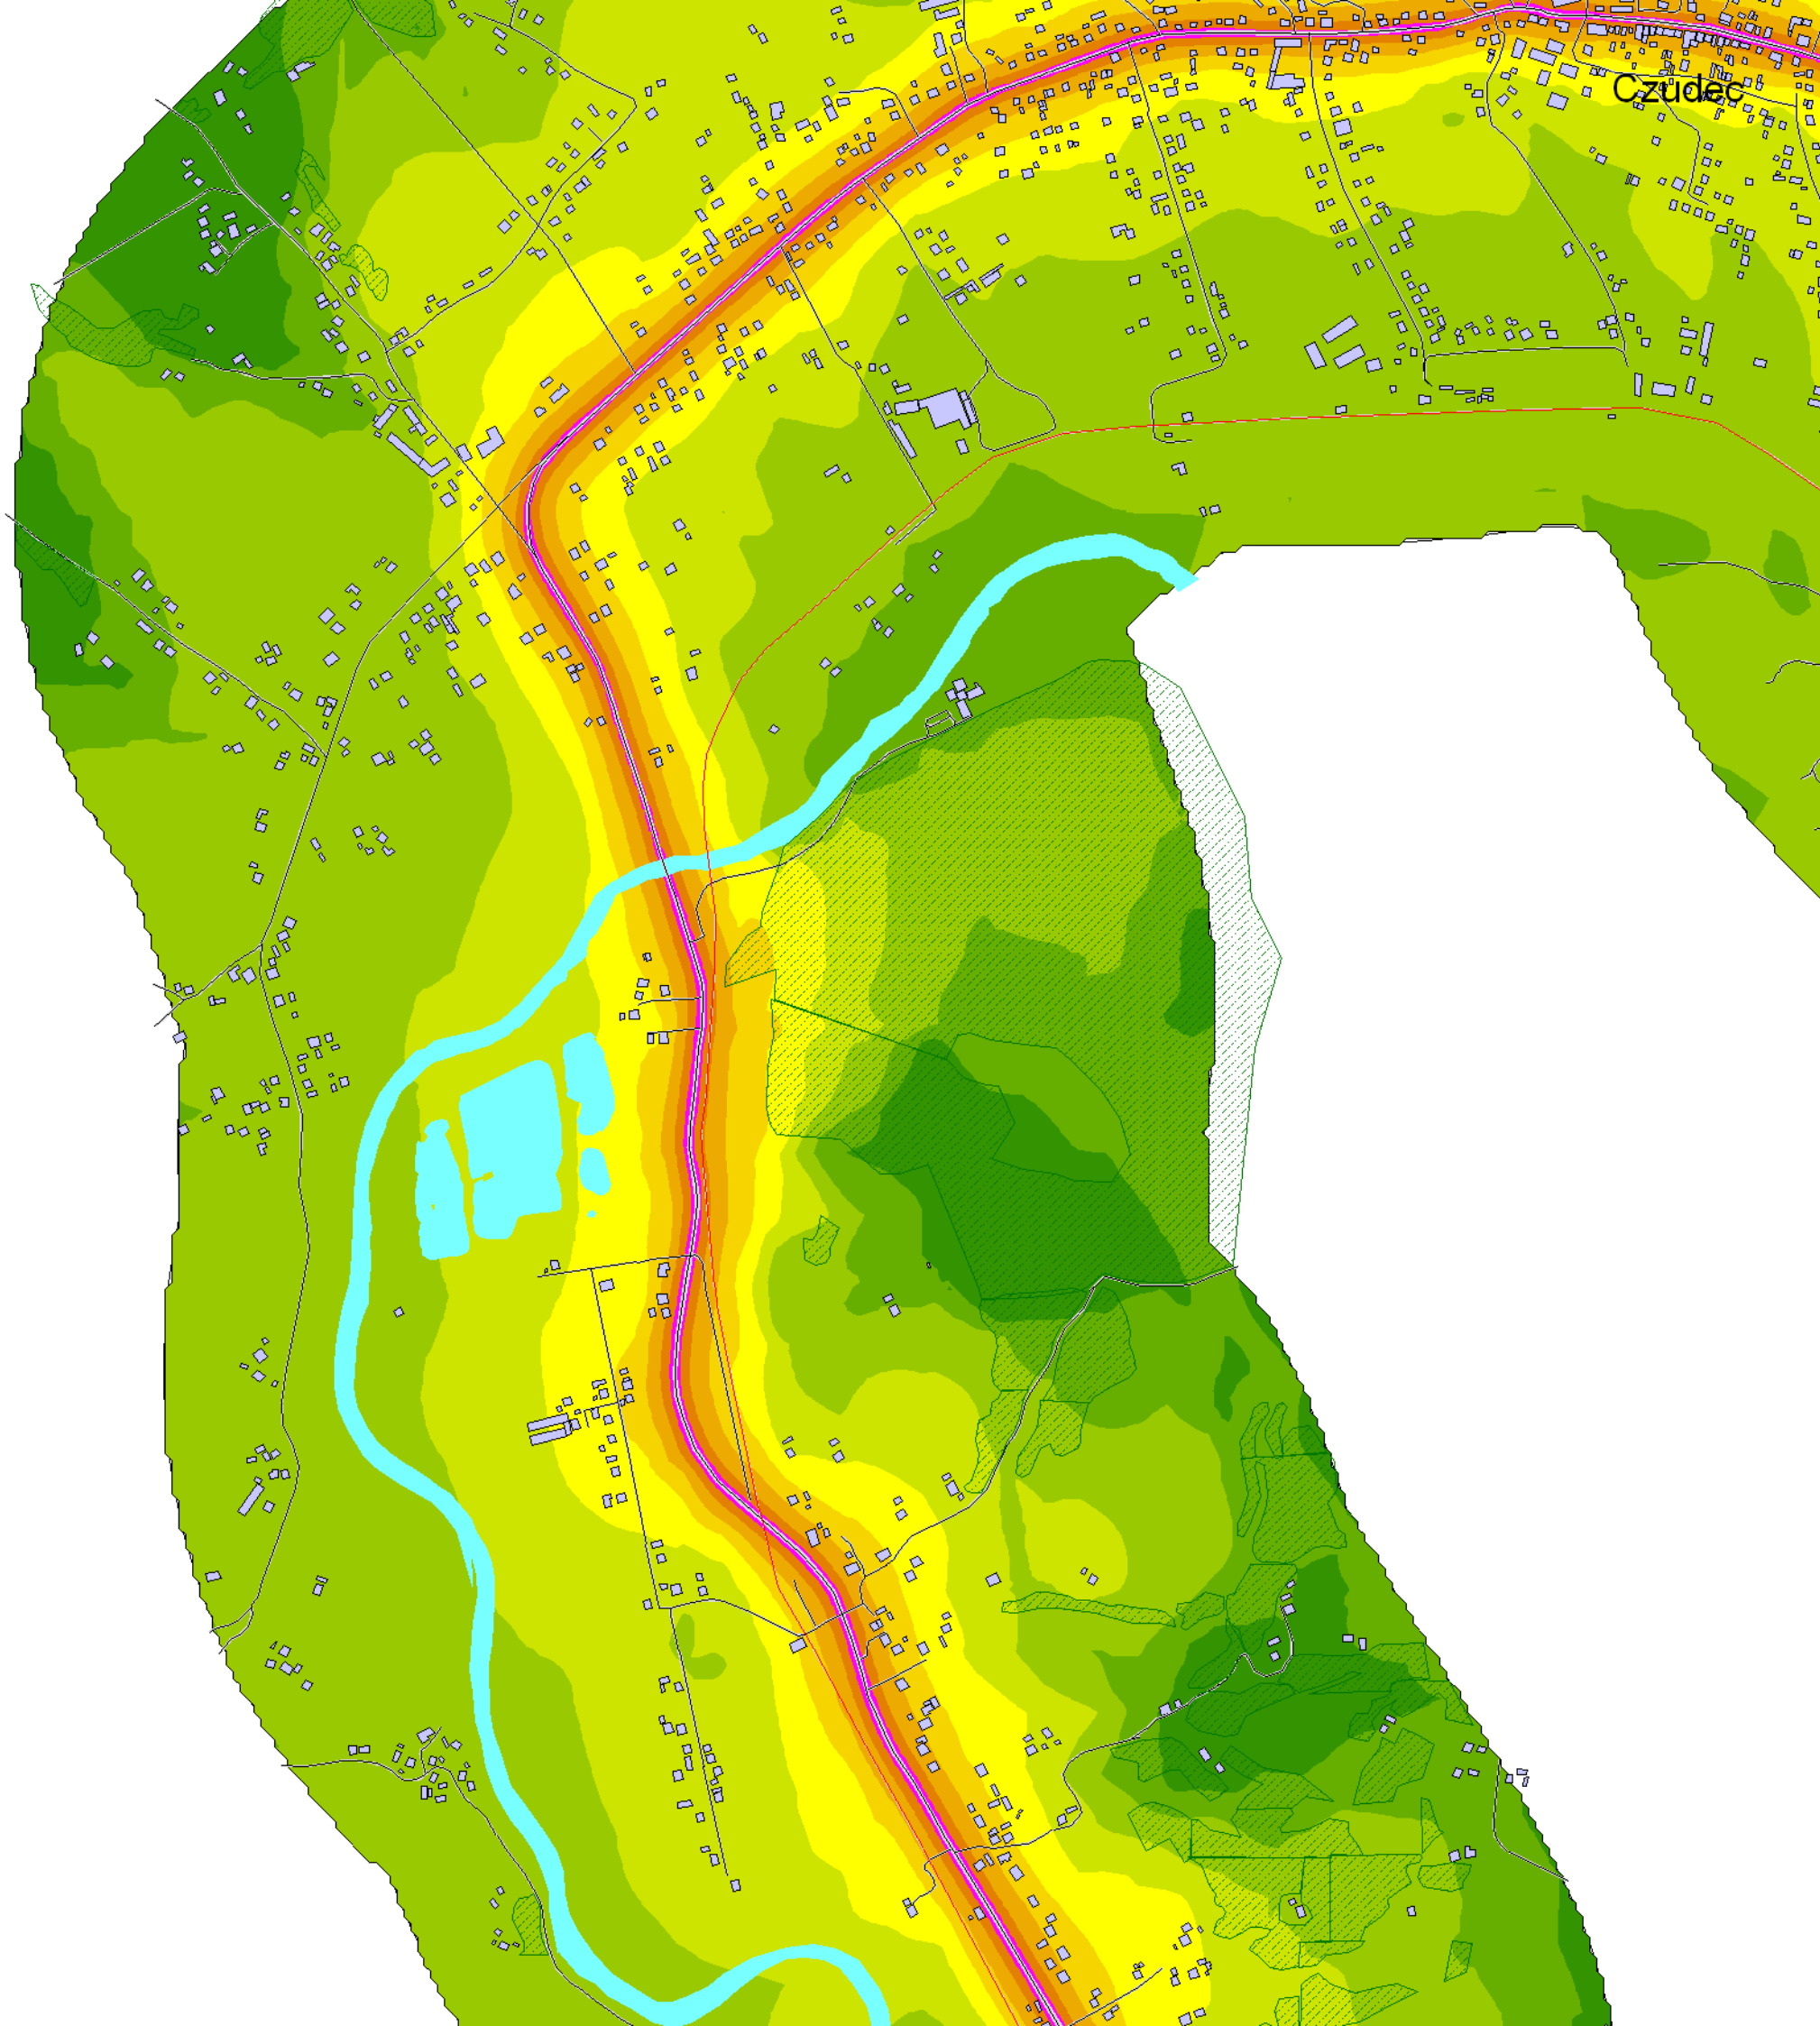

# Mapa emisyjna

L<sub>DWN</sub>

Droga wojewódzka nr 988  
Kilometraż: 0+000 - 32+900  
Województwo Podkarpackie  
Powiat: Strzyżowski

## Przedziały emisji

## Legenda

- Oś drogi
- Powierzchnia drogi
- Ekran akustyczny
- Budynki
- Zielen
- Wody
- Granica zasięgu odcinka
- Kilometraż drogi

Skala 1:10000