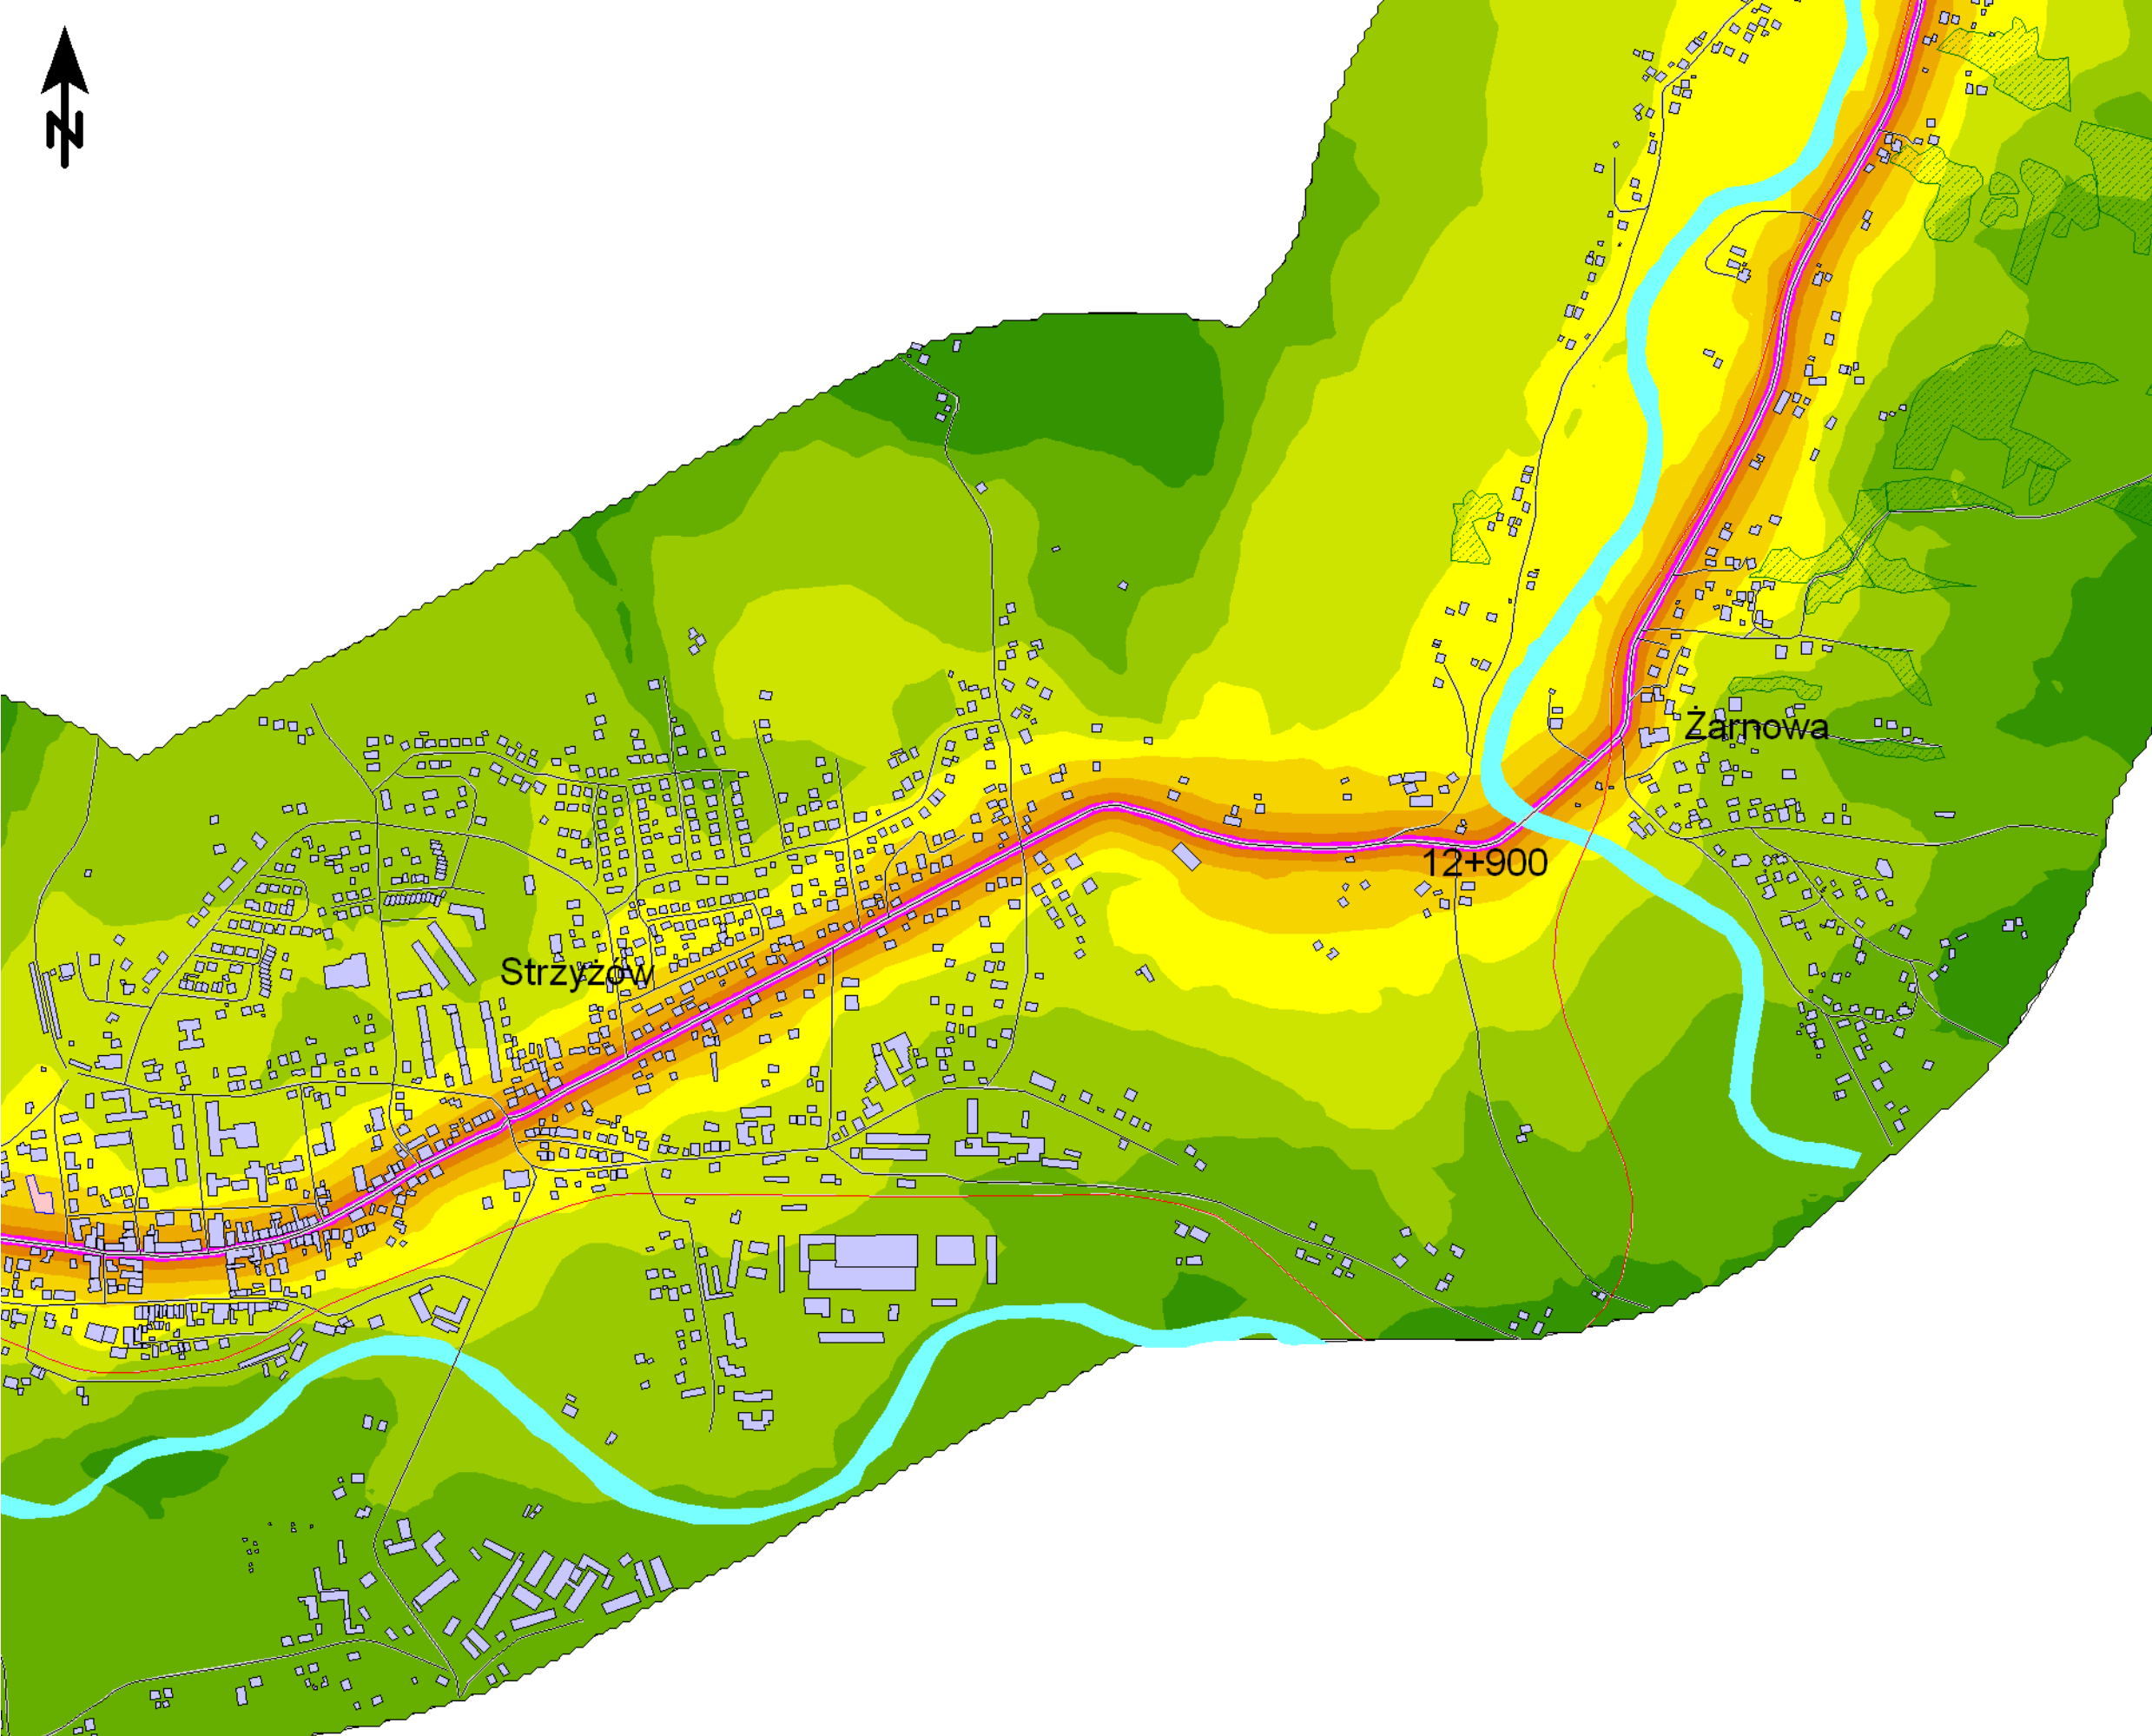

Mapa emisyjna

L_{DWN}

Droga wojewódzka nr 988
Kilometraż: 0+000 - 32+900
Województwo Podkarpackie
Powiat: Strzyżowski

Przedziały emisji

Legenda

- Oś drogi
- Powierzchnia drogi
- Ekran akustyczny
- Budynki
- Zielen
- Wody
- --- Granica zasięgu odcinka
- Kilometraż drogi

Skala 1:10000