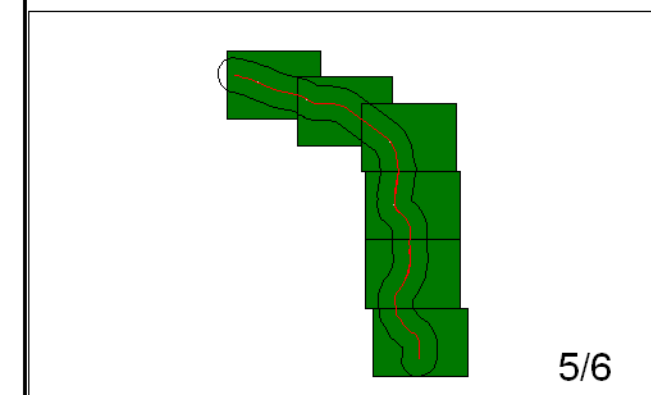

Przedziały emisji

Legenda

- Oś drogi
- Powierzchnia drogi
- Ekran akustyczny
- Budynki
- Zieleń
- Wody
- --- Granica zasięgu odcinka
- Kilometraż drogi

Skala 1:10000