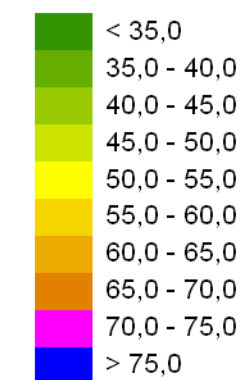

Przedziały emisji