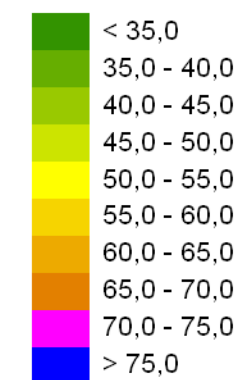

# Mapa emisyjna

$L_N$

Droga wojewódzka nr 986  
Kilometraż: 0+000 - 17+900  
Województwo Podkarpackie  
Powiat: Ropczycko - Sędziszowski,  
Mielecki

## Przedziały emisji