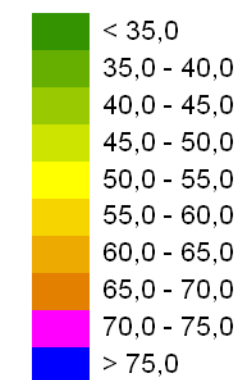

Mapa emisyjna

L_N

Droga wojewódzka nr 986
Kilometraż: 0+000 - 17+900
Województwo Podkarpackie
Powiat: Ropczycko - Sędziszowski,
Mielecki

Przedziały emisji