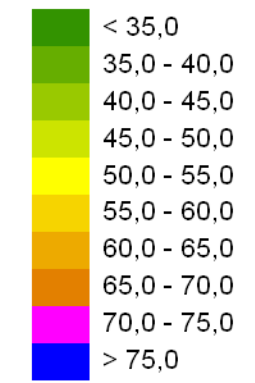

Mapa emisyjna

L_N

Droga wojewódzka nr 986
Kilometraż: 0+000 - 17+900
Województwo Podkarpackie
Powiat: Ropczycko - Sędziszowski,
Mielecki

Przedziały emisji