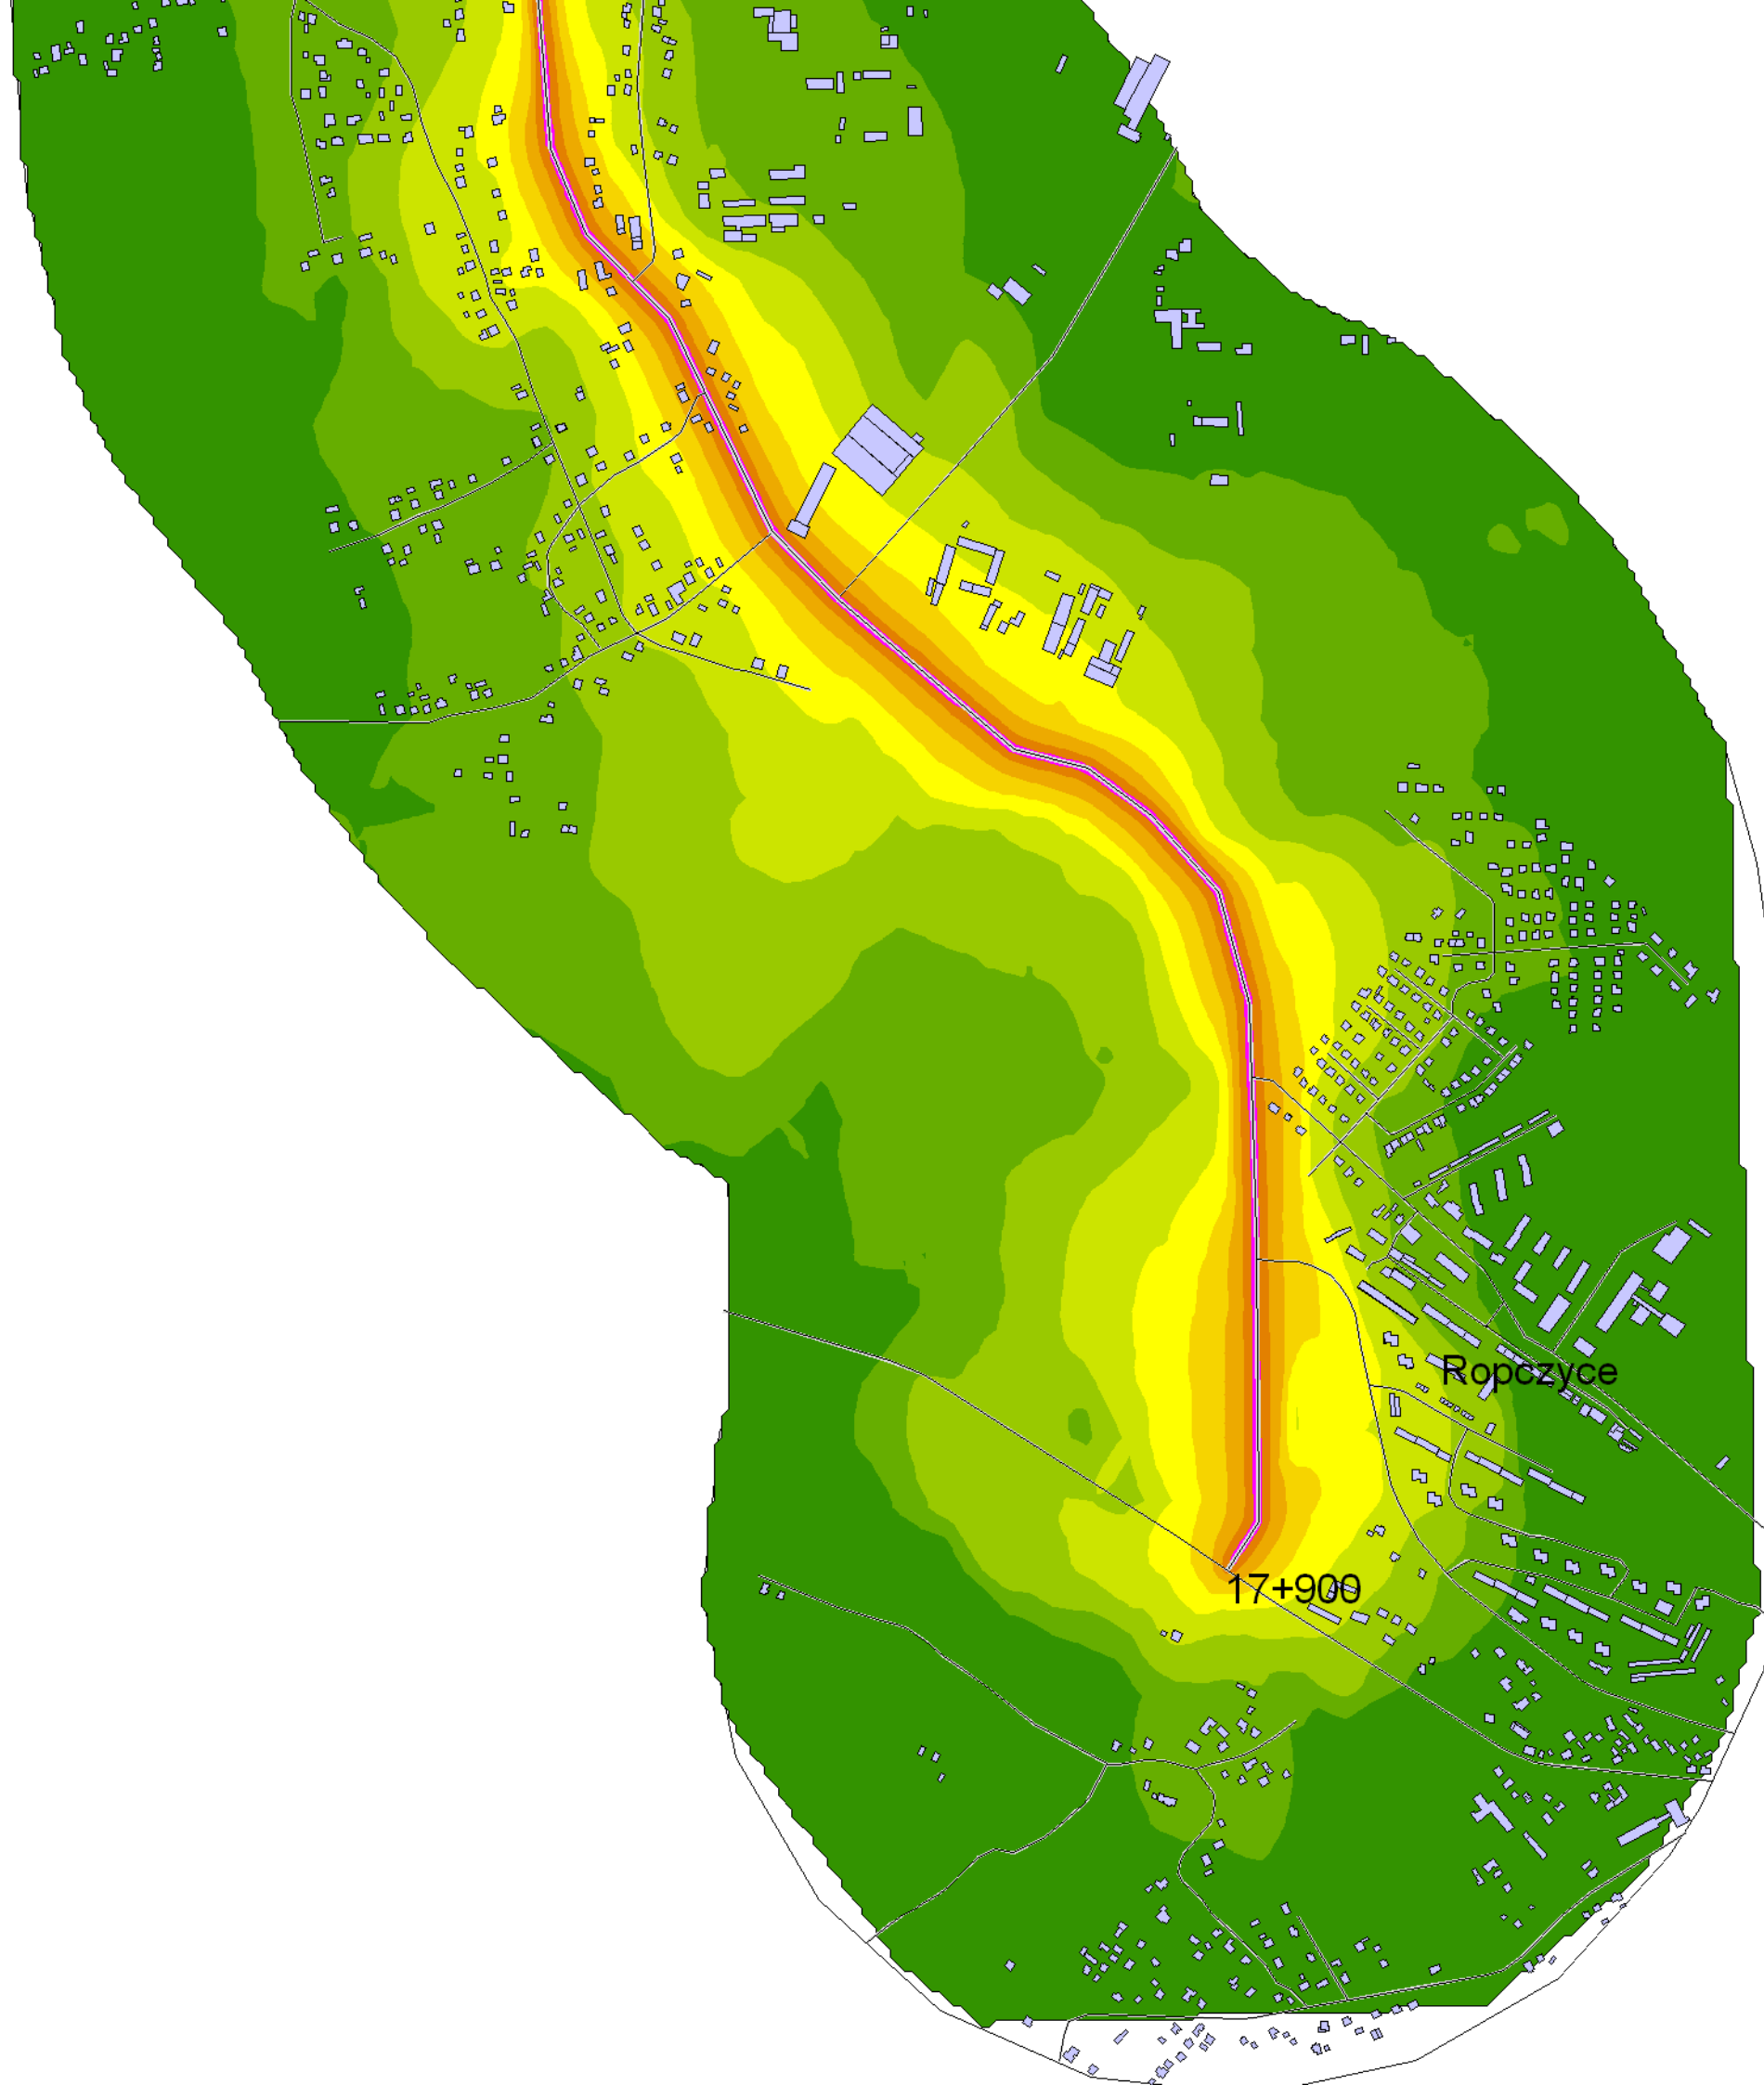

Mapa emisyjna

L_{DWN}

Droga wojewódzka nr 986

Kilometraż: 0+000 - 17+900

Województwo Podkarpackie

Powiat: Ropczycko - Sędziszowski,
Mielecki

Przedziały emisji

Legenda

- Oś drogi
- Powierzchnia drogi
- Ekran akustyczny
- Budynki
- Zieleń
- Wody
- Granica zasięgu odcinka
- Kilometraż drogi

Skala 1:10000

Mapa emisyjna

L_{DWN}

Droga wojewódzka nr 986

Kilometraż: 0+000 - 17+900

Skala 1:10000

Mapa emisyjna

L_{DWN}

Droga wojewódzka nr 986

Kilometraż: 0+000 - 17+900

Województwo Podkarpackie

Powiat: Ropczycko - Sędziszowski,
Mielecki

Przedziały emisji

Legenda

- Oś drogi
- Powierzchnia drogi
- Ekran akustyczny
- Budynki
- Zieleń
- Wody
- Granica zasięgu odcinka
- Kilometraż drogi

Skala 1:10000

Mapa emisyjna

L_{DWN}

Droga wojewódzka nr 986

Kilometraż: 0+000 - 17+900