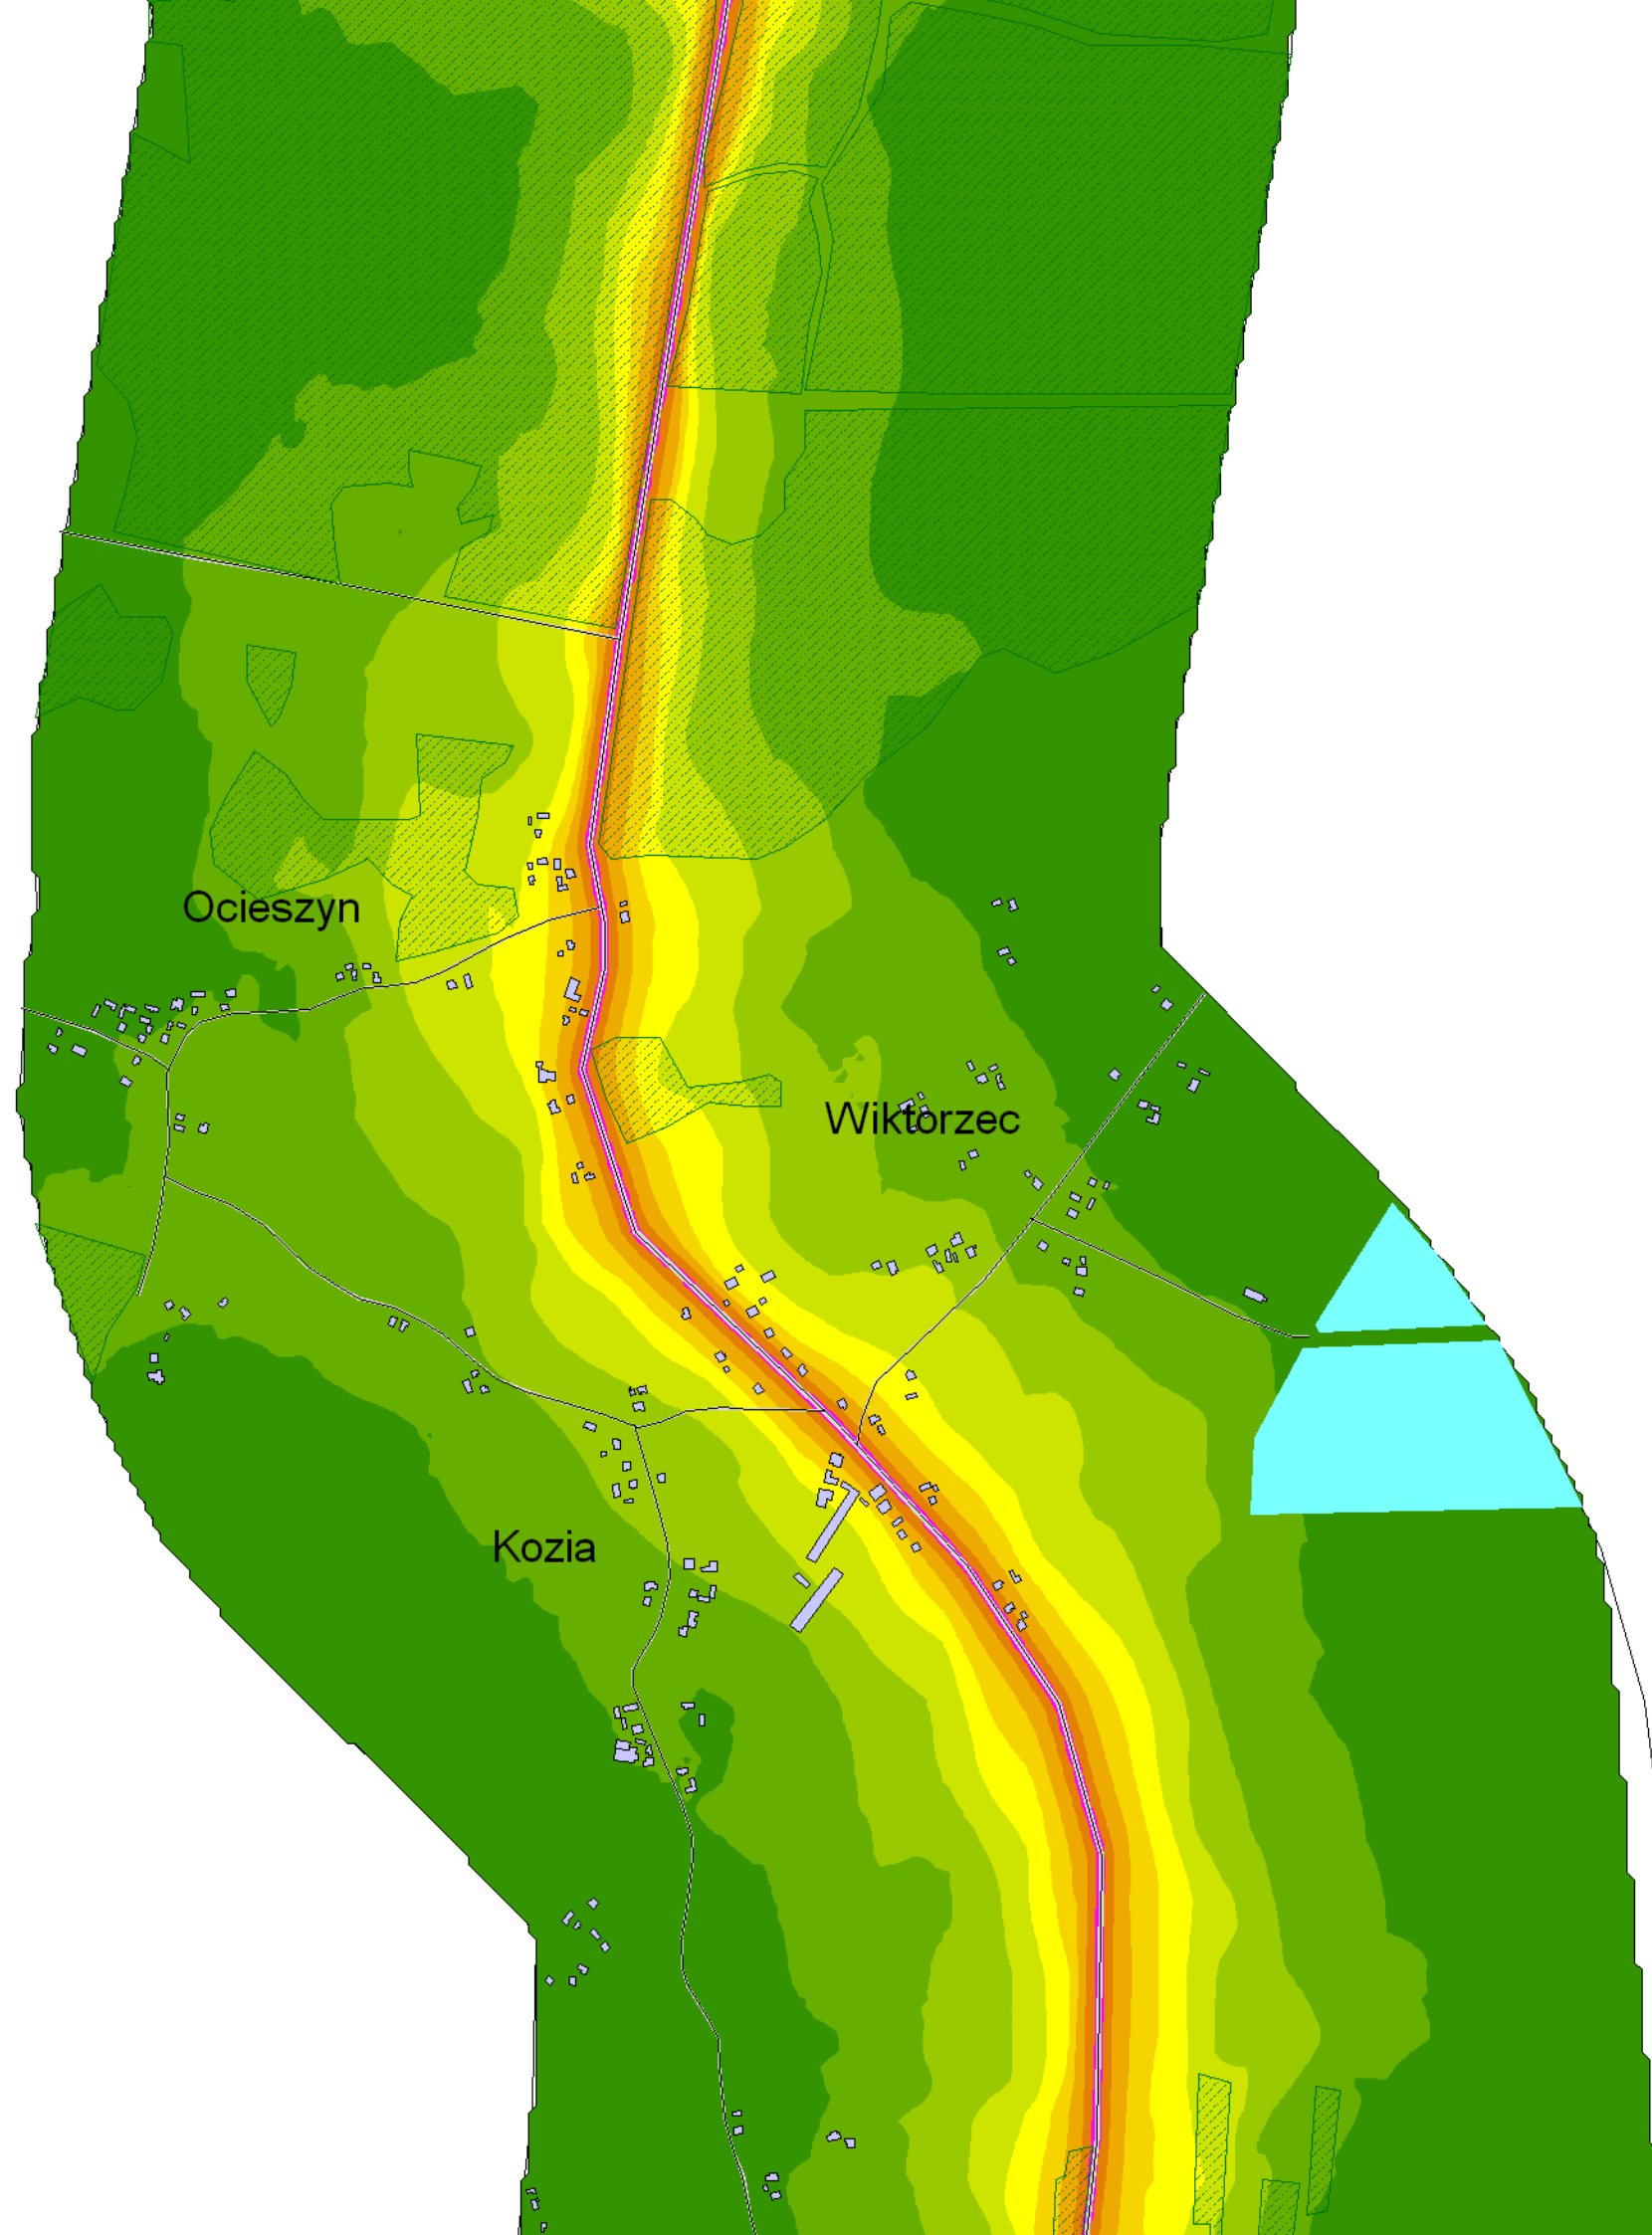

Mapa emisyjna

L_{DWN}

Droga wojewódzka nr 986

Kilometraż: 0+000 - 17+900

Województwo Podkarpackie

Powiat: Ropczycko - Sędziszowski,
Mielecki

Przedziały emisji

Legenda

- Oś drogi
- Powierzchnia drogi
- Ekran akustyczny
- Budynki
- Zieleń
- Wody
- Granica zasięgu odcinka
- Kilometraż drogi

Skala 1:10000

Mapa emisyjna

L_{DWN}

Droga wojewódzka nr 986

Kilometraż: 0+000 - 17+900

Skala 1:10000

Mapa emisyjna

L_{DWN}

Droga wojewódzka nr 986
Kilometraż: 0+000 - 17+900
Województwo Podkarpackie
Powiat: Ropczycko - Sędziszowski,
Mielecki

Przedziały emisji

Legenda

- Oś drogi
- Powierzchnia drogi
- Ekran akustyczny
- Budynki
- Zielen
- Wody
- Granica zasięgu odcinka
- Kilometraż drogi

Skala 1:10000

Mapa emisyjna

L_{DWN}

Droga wojewódzka nr 986
Kilometraż: 0+000 - 17+900
Województwo Podkarpackie
Powiat: Ropczycko - Sędziszowski,
Mielecki

Przedziały emisji

Legenda

- Oś drogi
- Powierzchnia drogi
- Ekran akustyczny
- Budynki
- Zieleń
- Wody
- Granica zasięgu odcinka
- Kilometraż drogi