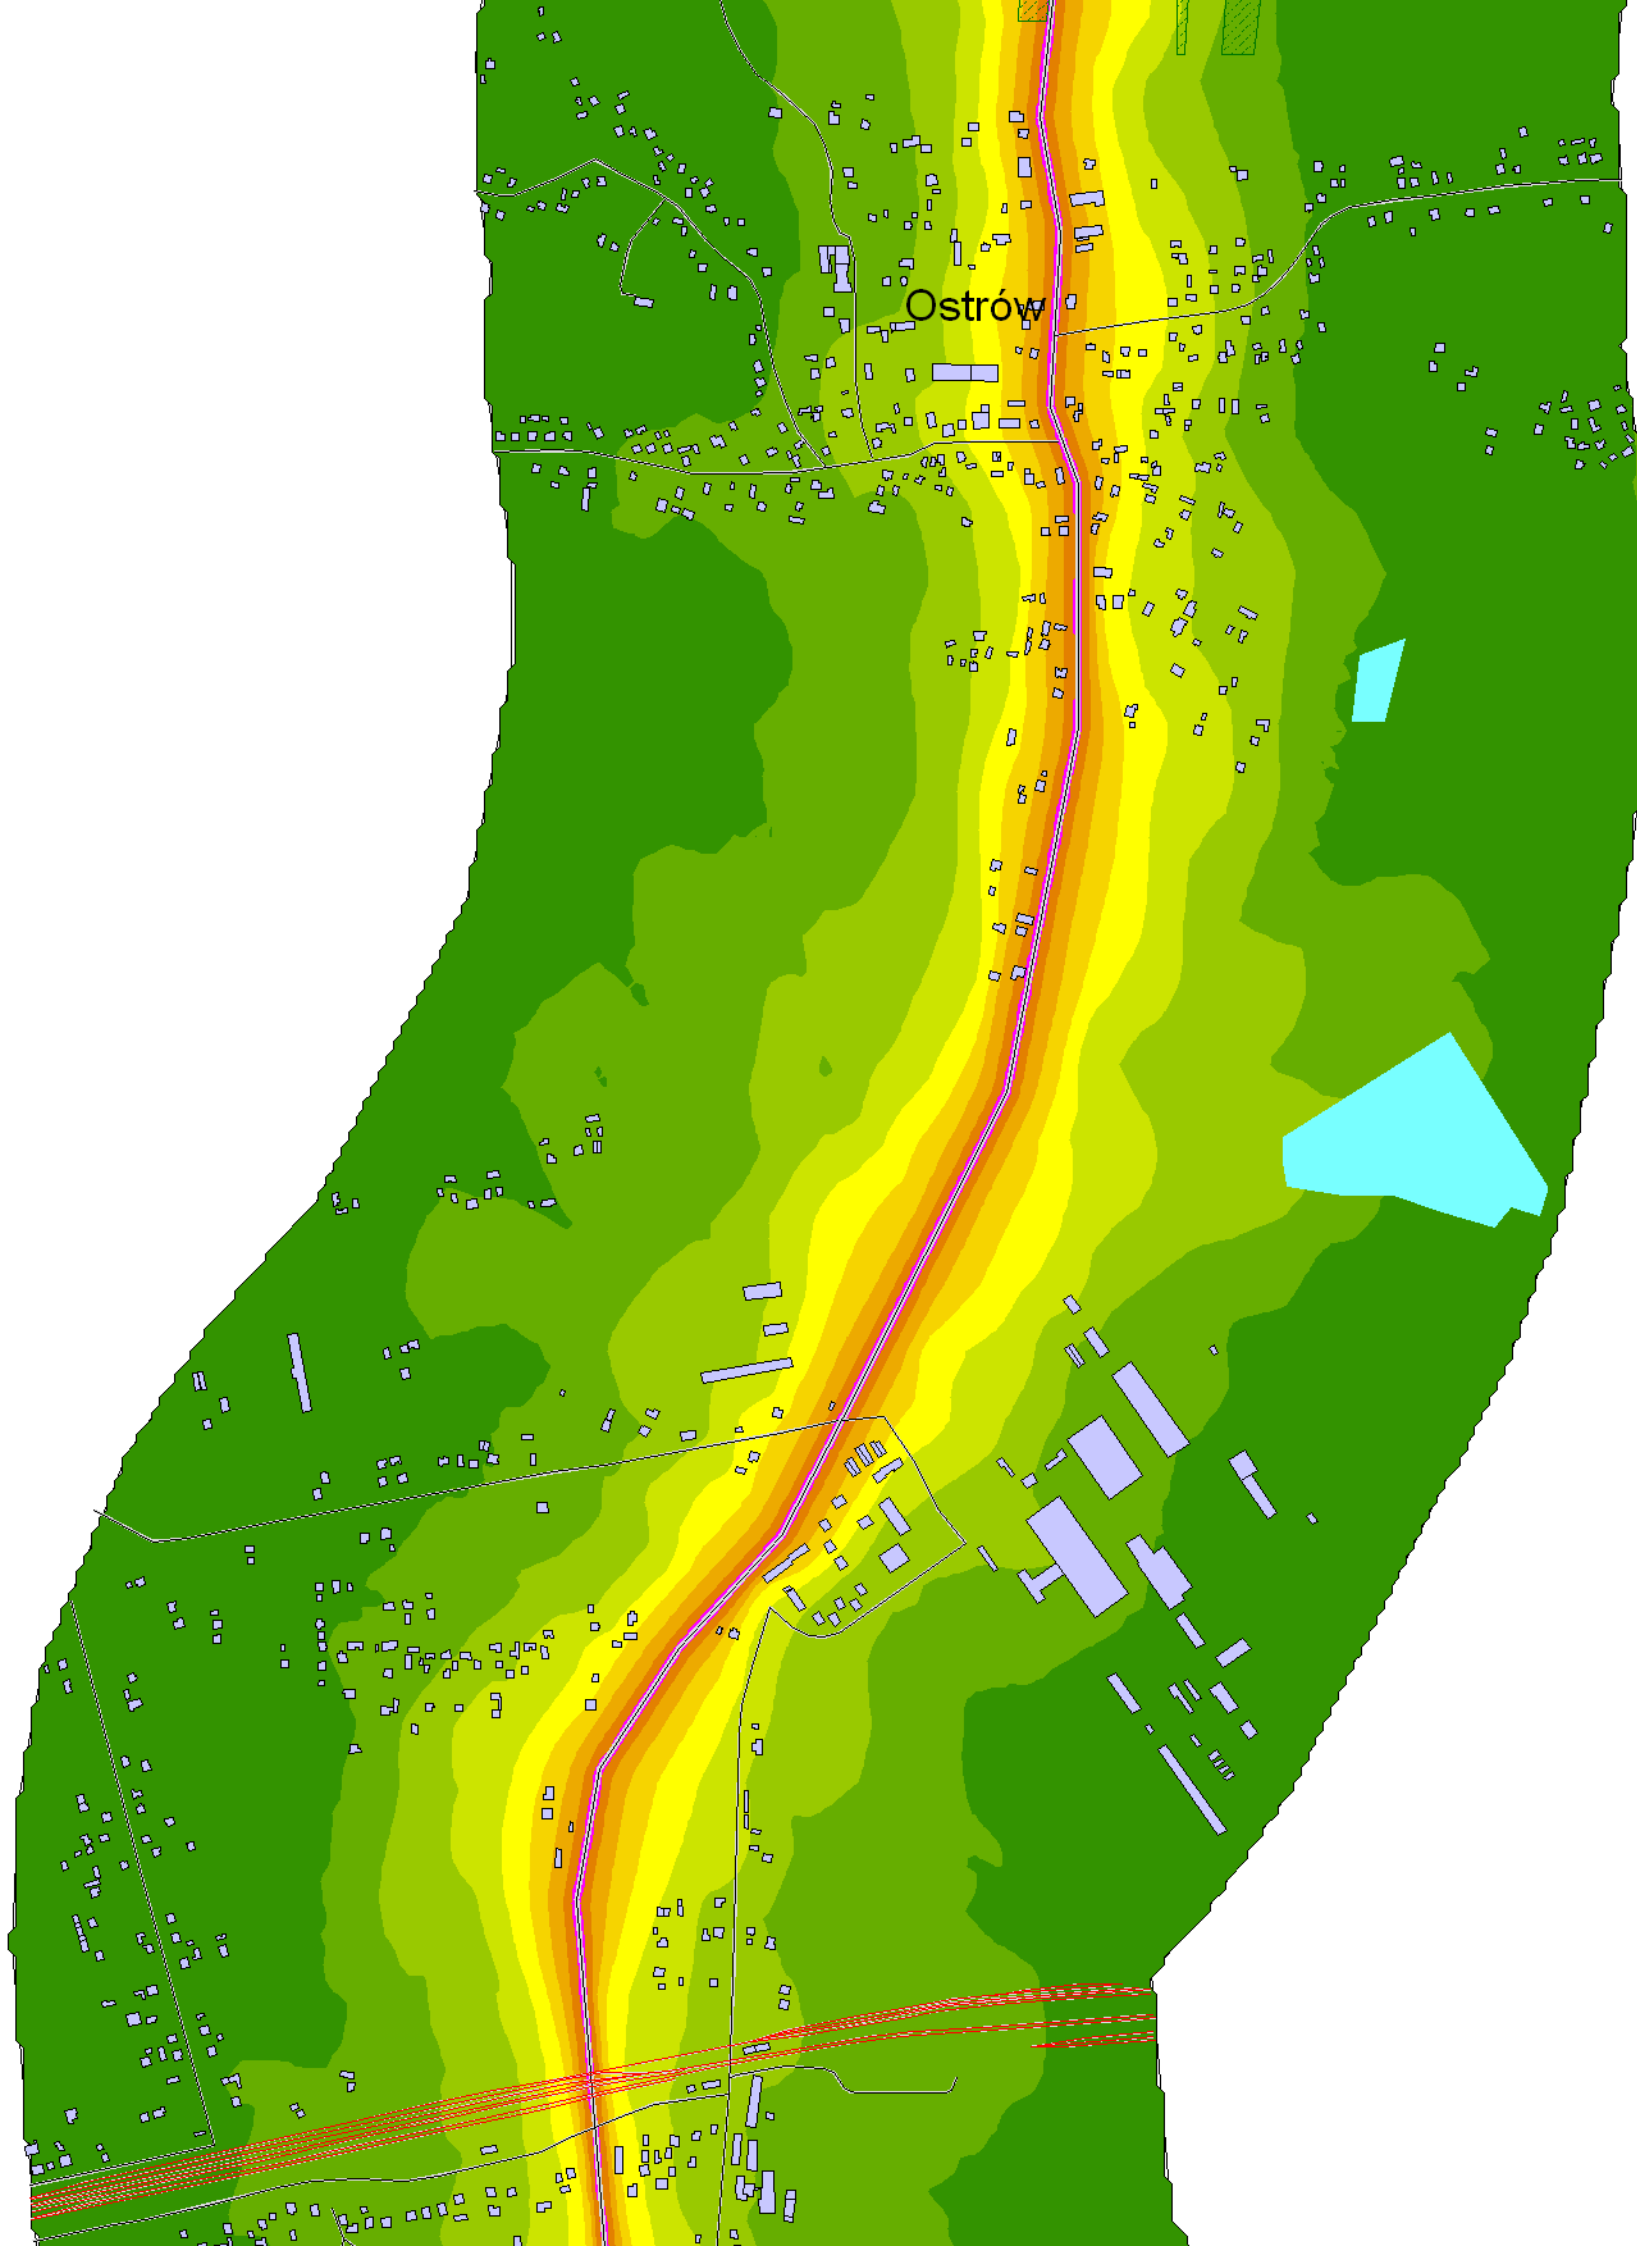

Mapa emisyjna

L_{DWN}

Droga wojewódzka nr 986

Kilometraż: 0+000 - 17+900

Województwo Podkarpackie

Powiat: Ropczycko - Sędziszowski,
Mielecki

Przedziały emisji

Legenda

- Oś drogi
- Powierzchnia drogi
- Ekran akustyczny
- Budynki
- Zieleń
- Wody
- --- Granica zasięgu odcinka
- Kilometraż drogi

Skala 1:10000