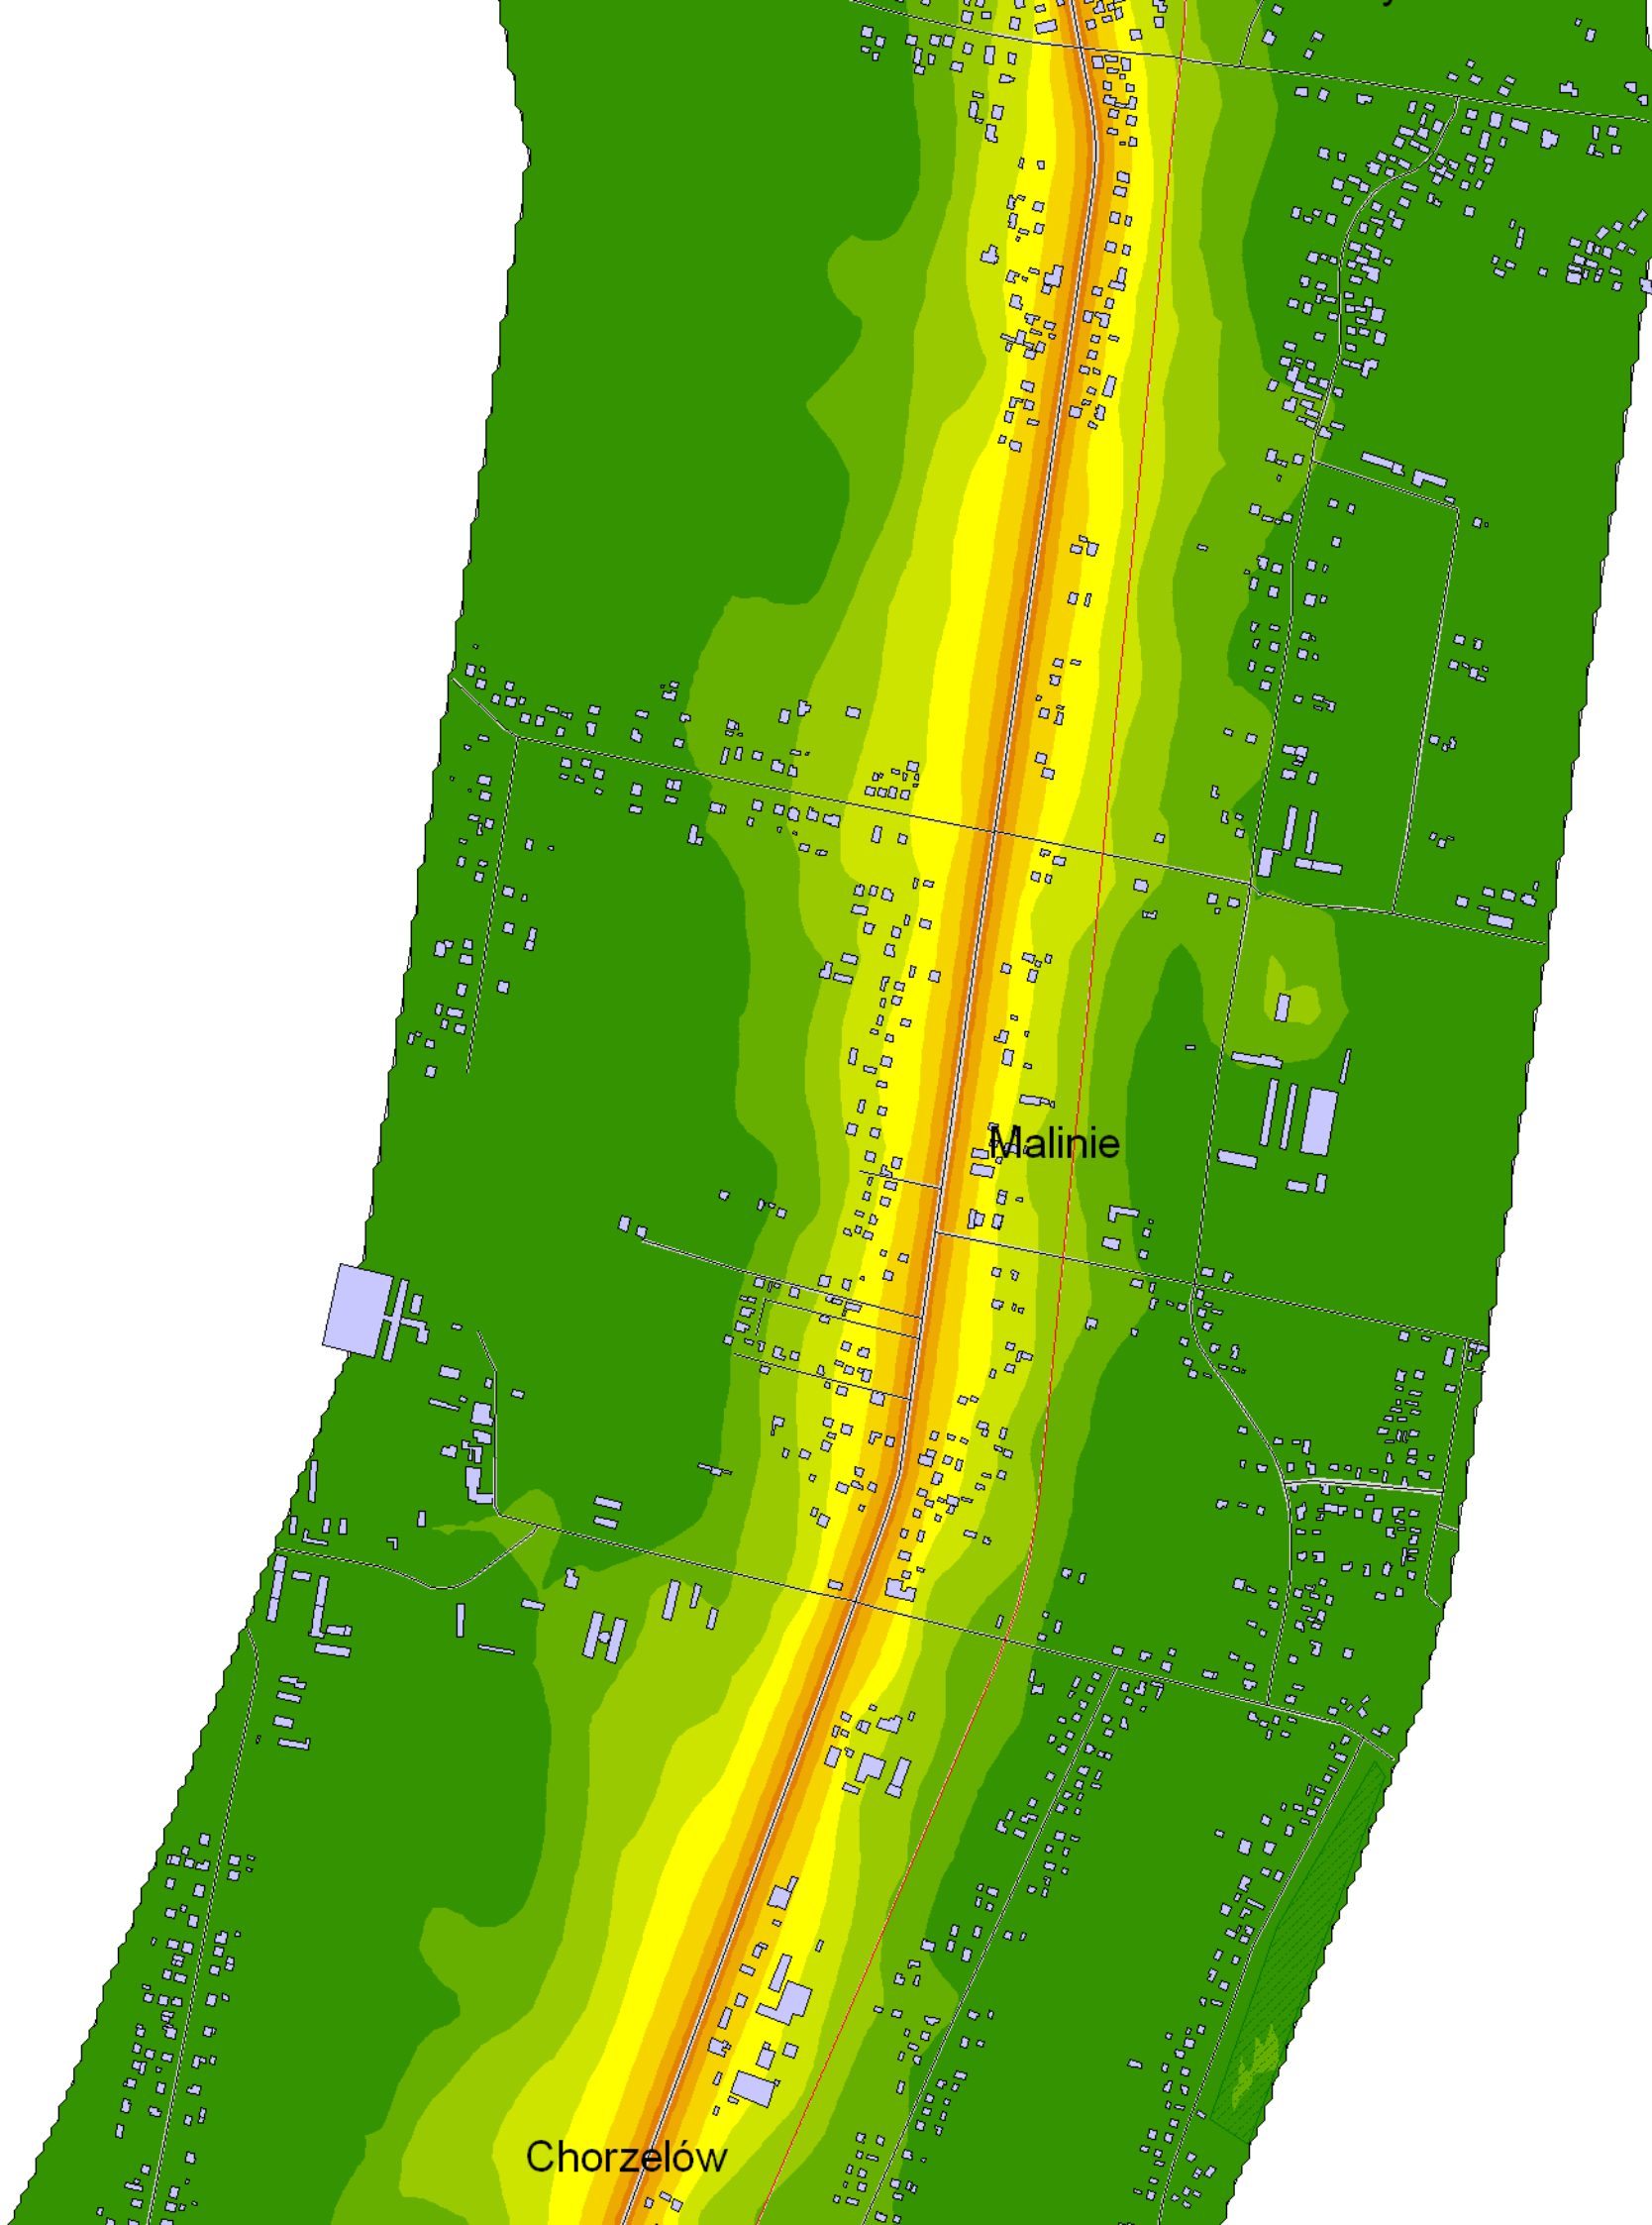

Mapa emisyjna

L_N

Droga wojewódzka nr 985
Kilometraż: 0+000 - 32+100,
47+700 - 62+600
Województwo Podkarpackie
Powiat: Mielecki, Dębicki

Przedziały emisji

Legenda

- Oś drogi
- Powierzchnia drogi
- Ekran akustyczny
- Budynki
- Zieleń
- Wody
- Granica zasięgu odcinka
- Kilometraż drogi

Skala 1:10000

Mapa emisyjna

L_N

Droga wojewódzka nr 985
Kilometraż: 0+000 - 32+100,
47+700 - 62+600
Województwo Podkarpackie
Powiat: Mielecki, Dębicki

Przedziały emisji

Legenda

- Oś drogi
- Powierzchnia drogi
- Ekran akustyczny
- Budynki
- ▨ Zieleń
- Wody
- Granica zasięgu odcinka
- Kilometraż drogi

Skala 1:10000

Mapa emisyjna

L_N

Droga wojewódzka nr 985
Kilometraż: 0+000 - 32+100,
47+700 - 62+600
Województwo Podkarpackie
Powiat: Mielecki, Dębicki

Przedziały emisji

Legenda

- Oś drogi
- Powierzchnia drogi
- Ekran akustyczny
- Budynki
- Zielen
- Wody
- Granica zasięgu odcinka
- Kilometraż drogi