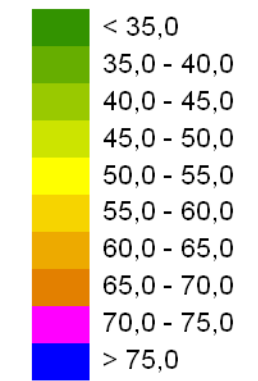

Skala 1:10000

Mapa emisyjna

L_N

Droga wojewódzka nr 985
Kilometraż: 0+000 - 32+100,
47+700 - 62+600
Województwo Podkarpackie
Powiat: Mielecki, Dębicki

Przedziały emisji

Legenda

- Oś drogi
- Powierzchnia drogi
- Ekran akustyczny
- Budynki
- Zieleń
- Wody
- Granica zasięgu odcinka
- Kilometraż drogi