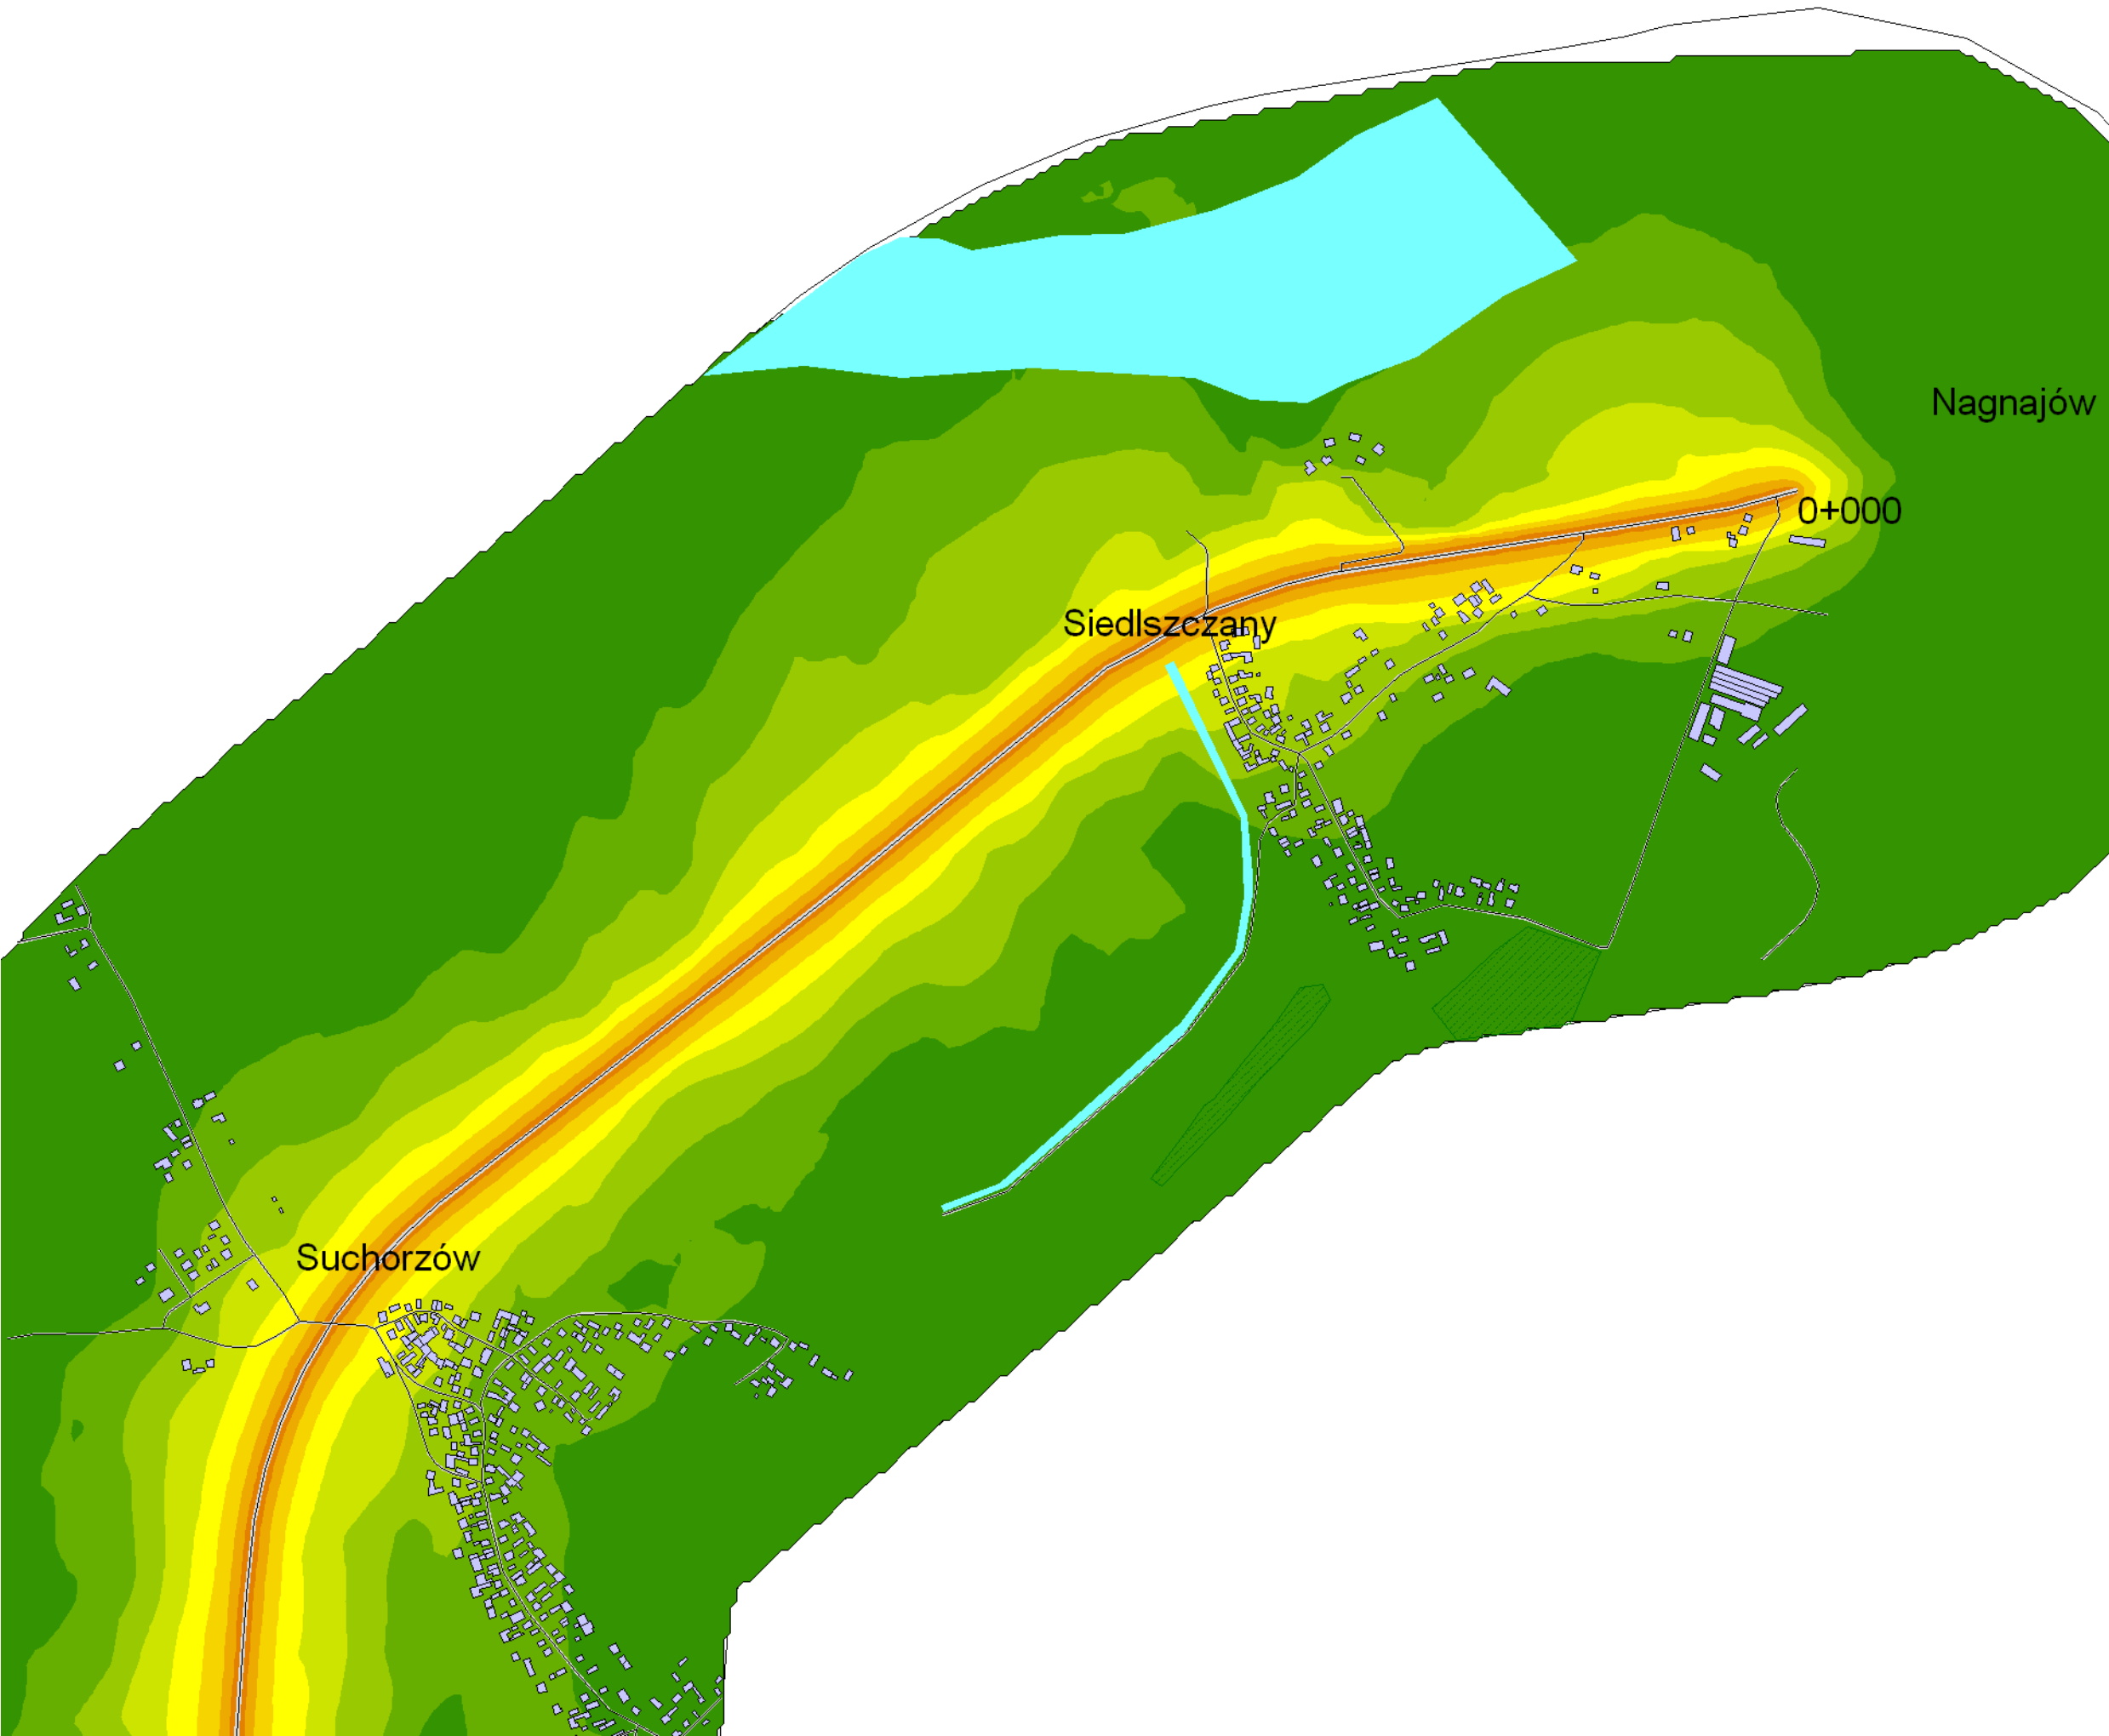

Mapa emisyjna

L_N

Droga wojewódzka nr 985
Kilometraż: 0+000 - 32+100,
47+700 - 62+600
Województwo Podkarpackie
Powiat: Mielecki, Dębicki

Przedziały emisji

Legenda

- Oś drogi
- Powierzchnia drogi
- Ekran akustyczny
- Budynki
- Zieleń
- Wody
- Granica zasięgu odcinka
- Kilometraż drogi

Skala 1:10000

Mapa emisyjna

L_N

Droga wojewódzka nr 985
Kilometraż: 0+000 - 32+100,
47+700 - 62+600
Województwo Podkarpackie
Powiat: Mielecki, Dębicki

Przedziały emisji

Legenda

- Oś drogi
- Powierzchnia drogi
- Ekran akustyczny
- Budynki
- Zieleń
- Wody
- Granica zasięgu odcinka
- Kilometraż drogi