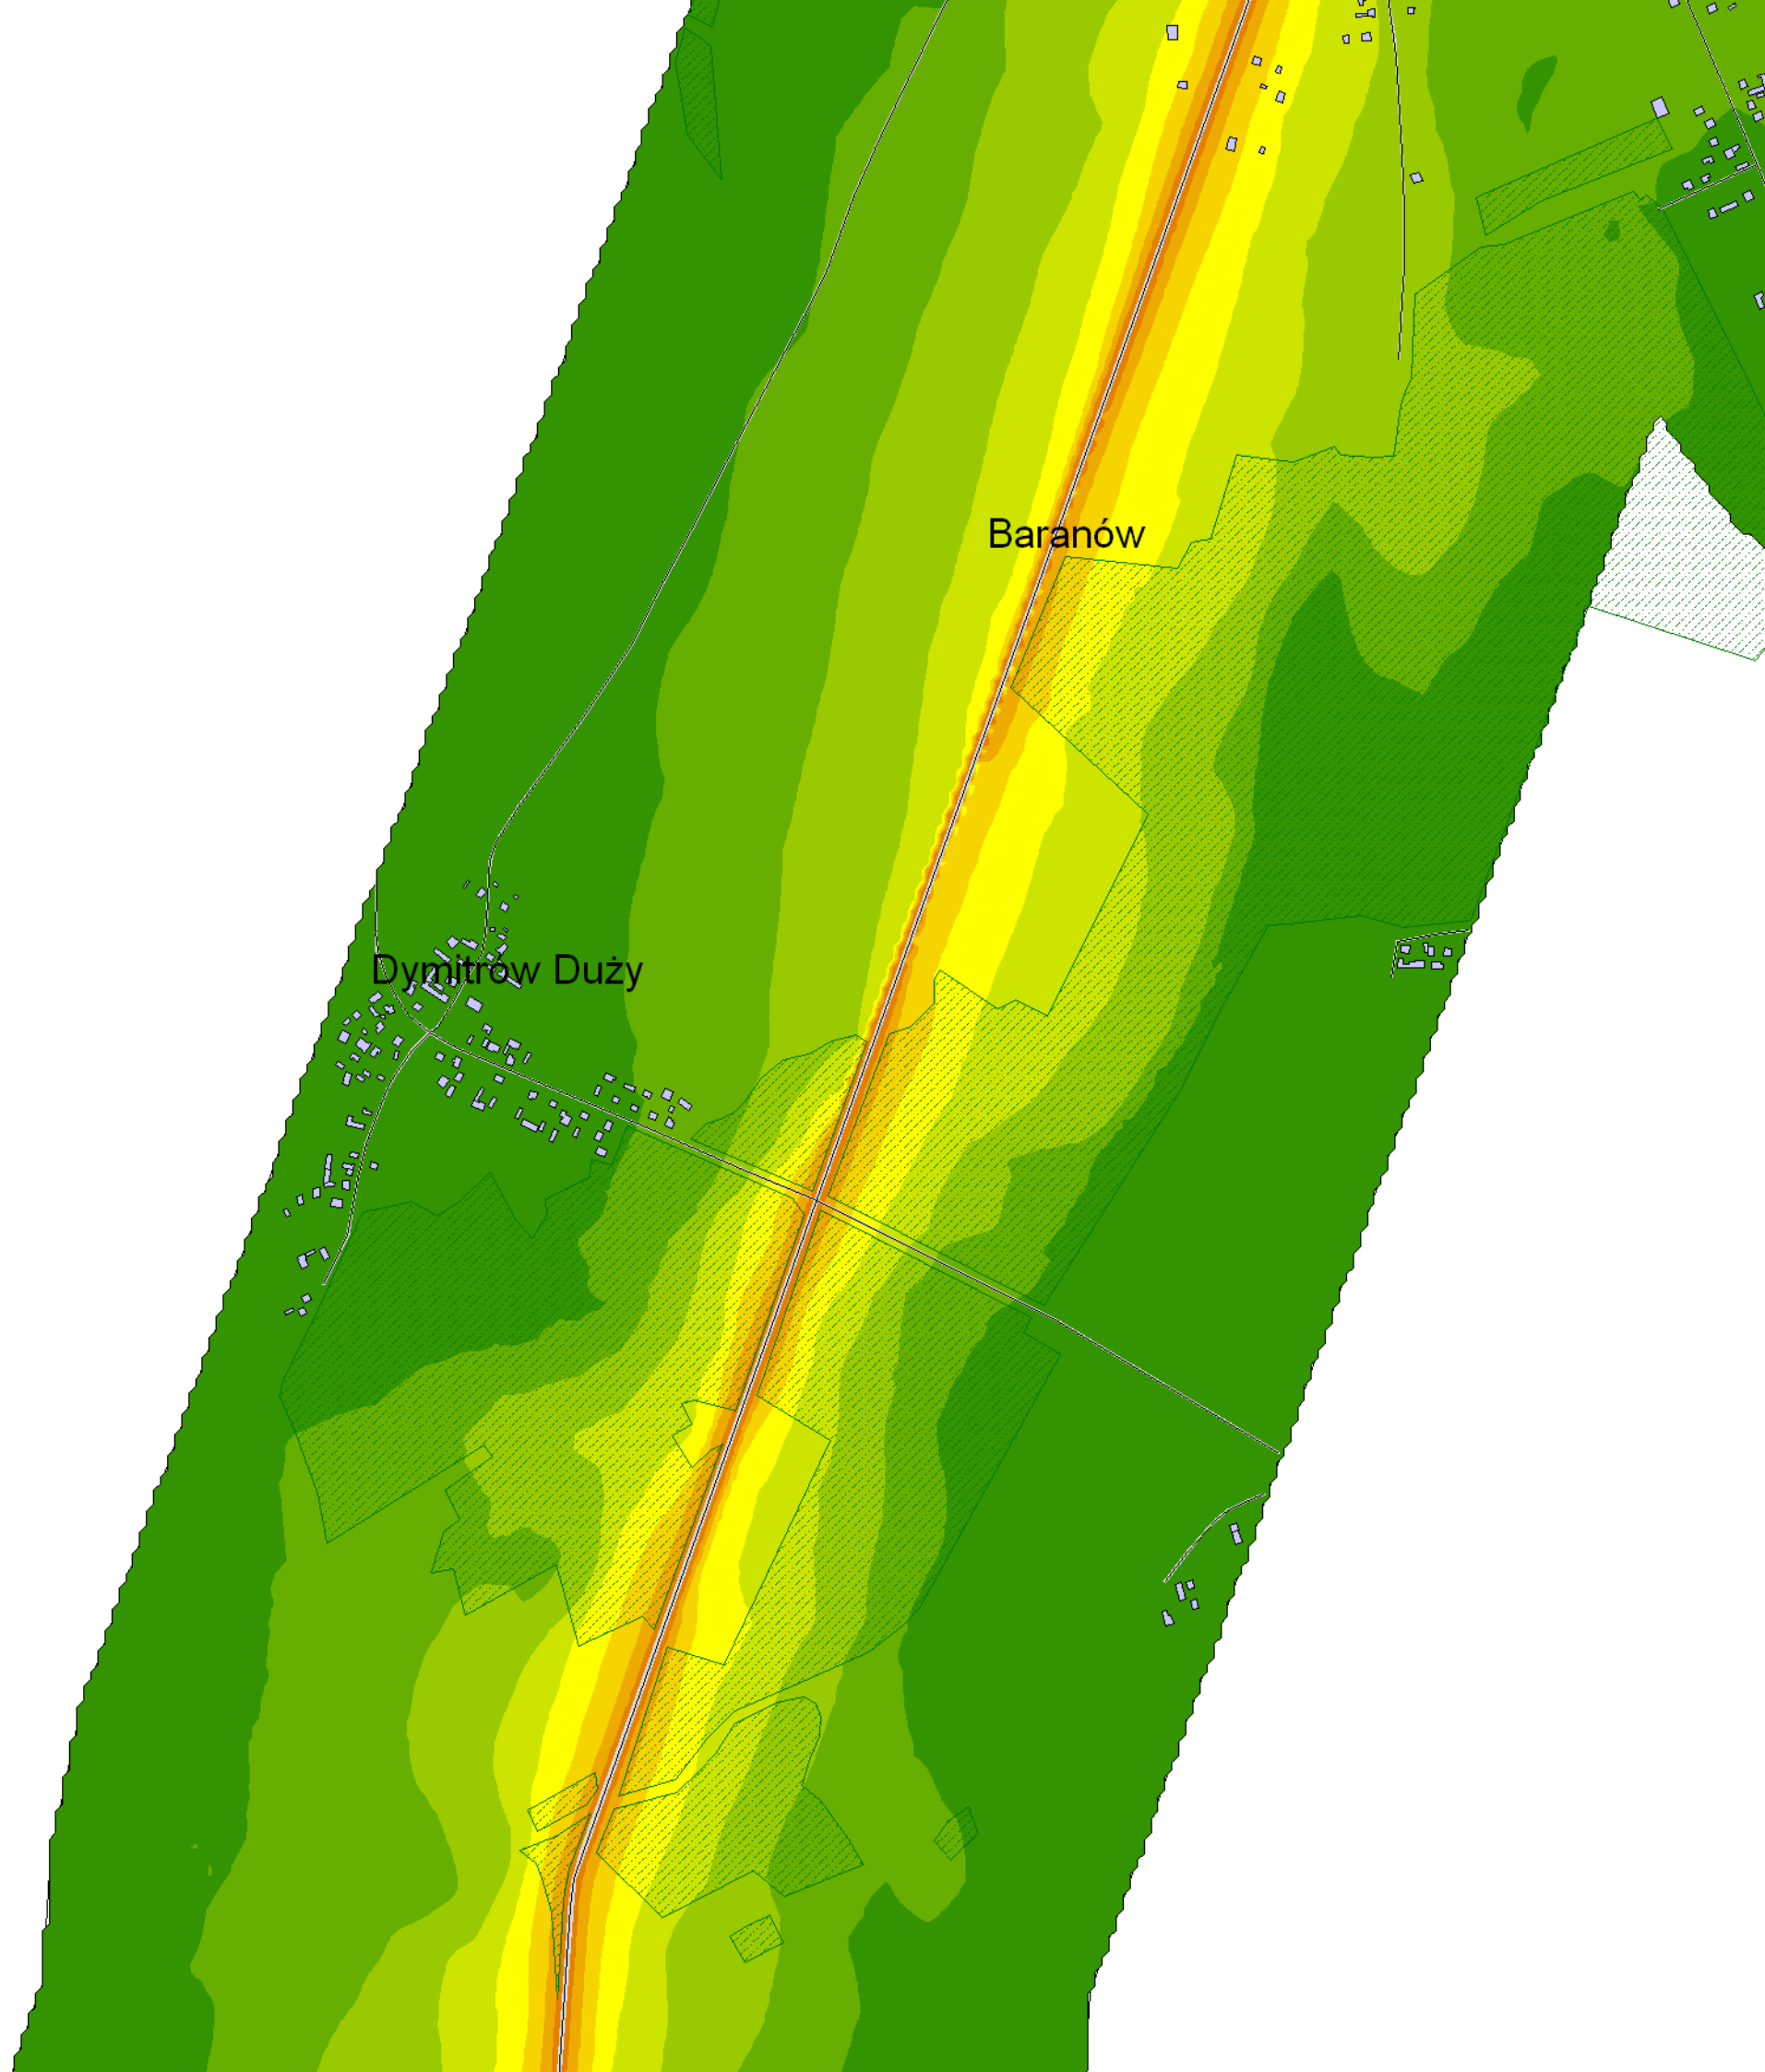

Mapa emisyjna

L_N

Droga wojewódzka nr 985
Kilometraż: 0+000 - 32+100,
47+700 - 62+600
Województwo Podkarpackie
Powiat: Mielecki, Dębicki

Przedziały emisji

Legenda

- Oś drogi
- Powierzchnia drogi
- Ekran akustyczny
- Budynki
- Zieleń
- Wody
- Granica zasięgu odcinka
- Kilometraż drogi

Skala 1:10000

Mapa emisyjna

L_N

Droga wojewódzka nr 985
Kilometraż: 0+000 - 32+100,
47+700 - 62+600
Województwo Podkarpackie
Powiat: Mielecki, Dębicki

Przedziały emisji

Legenda

- Oś drogi
- Powierzchnia drogi
- Ekran akustyczny
- Budynki
- Zieleń
- Wody
- Granica zasięgu odcinka
- Kilometraż drogi

Skala 1:10000

Mapa emisyjna

L_N

Droga wojewódzka nr 985
Kilometraż: 0+000 - 32+100,
47+700 - 62+600
Województwo Podkarpackie
Powiat: Mielecki, Dębicki

Przedziały emisji

Legenda

- Oś drogi
- Powierzchnia drogi
- Ekran akustyczny
- Budynki
- Zielen
- Wody
- Granica zasięgu odcinka
- Kilometraż drogi