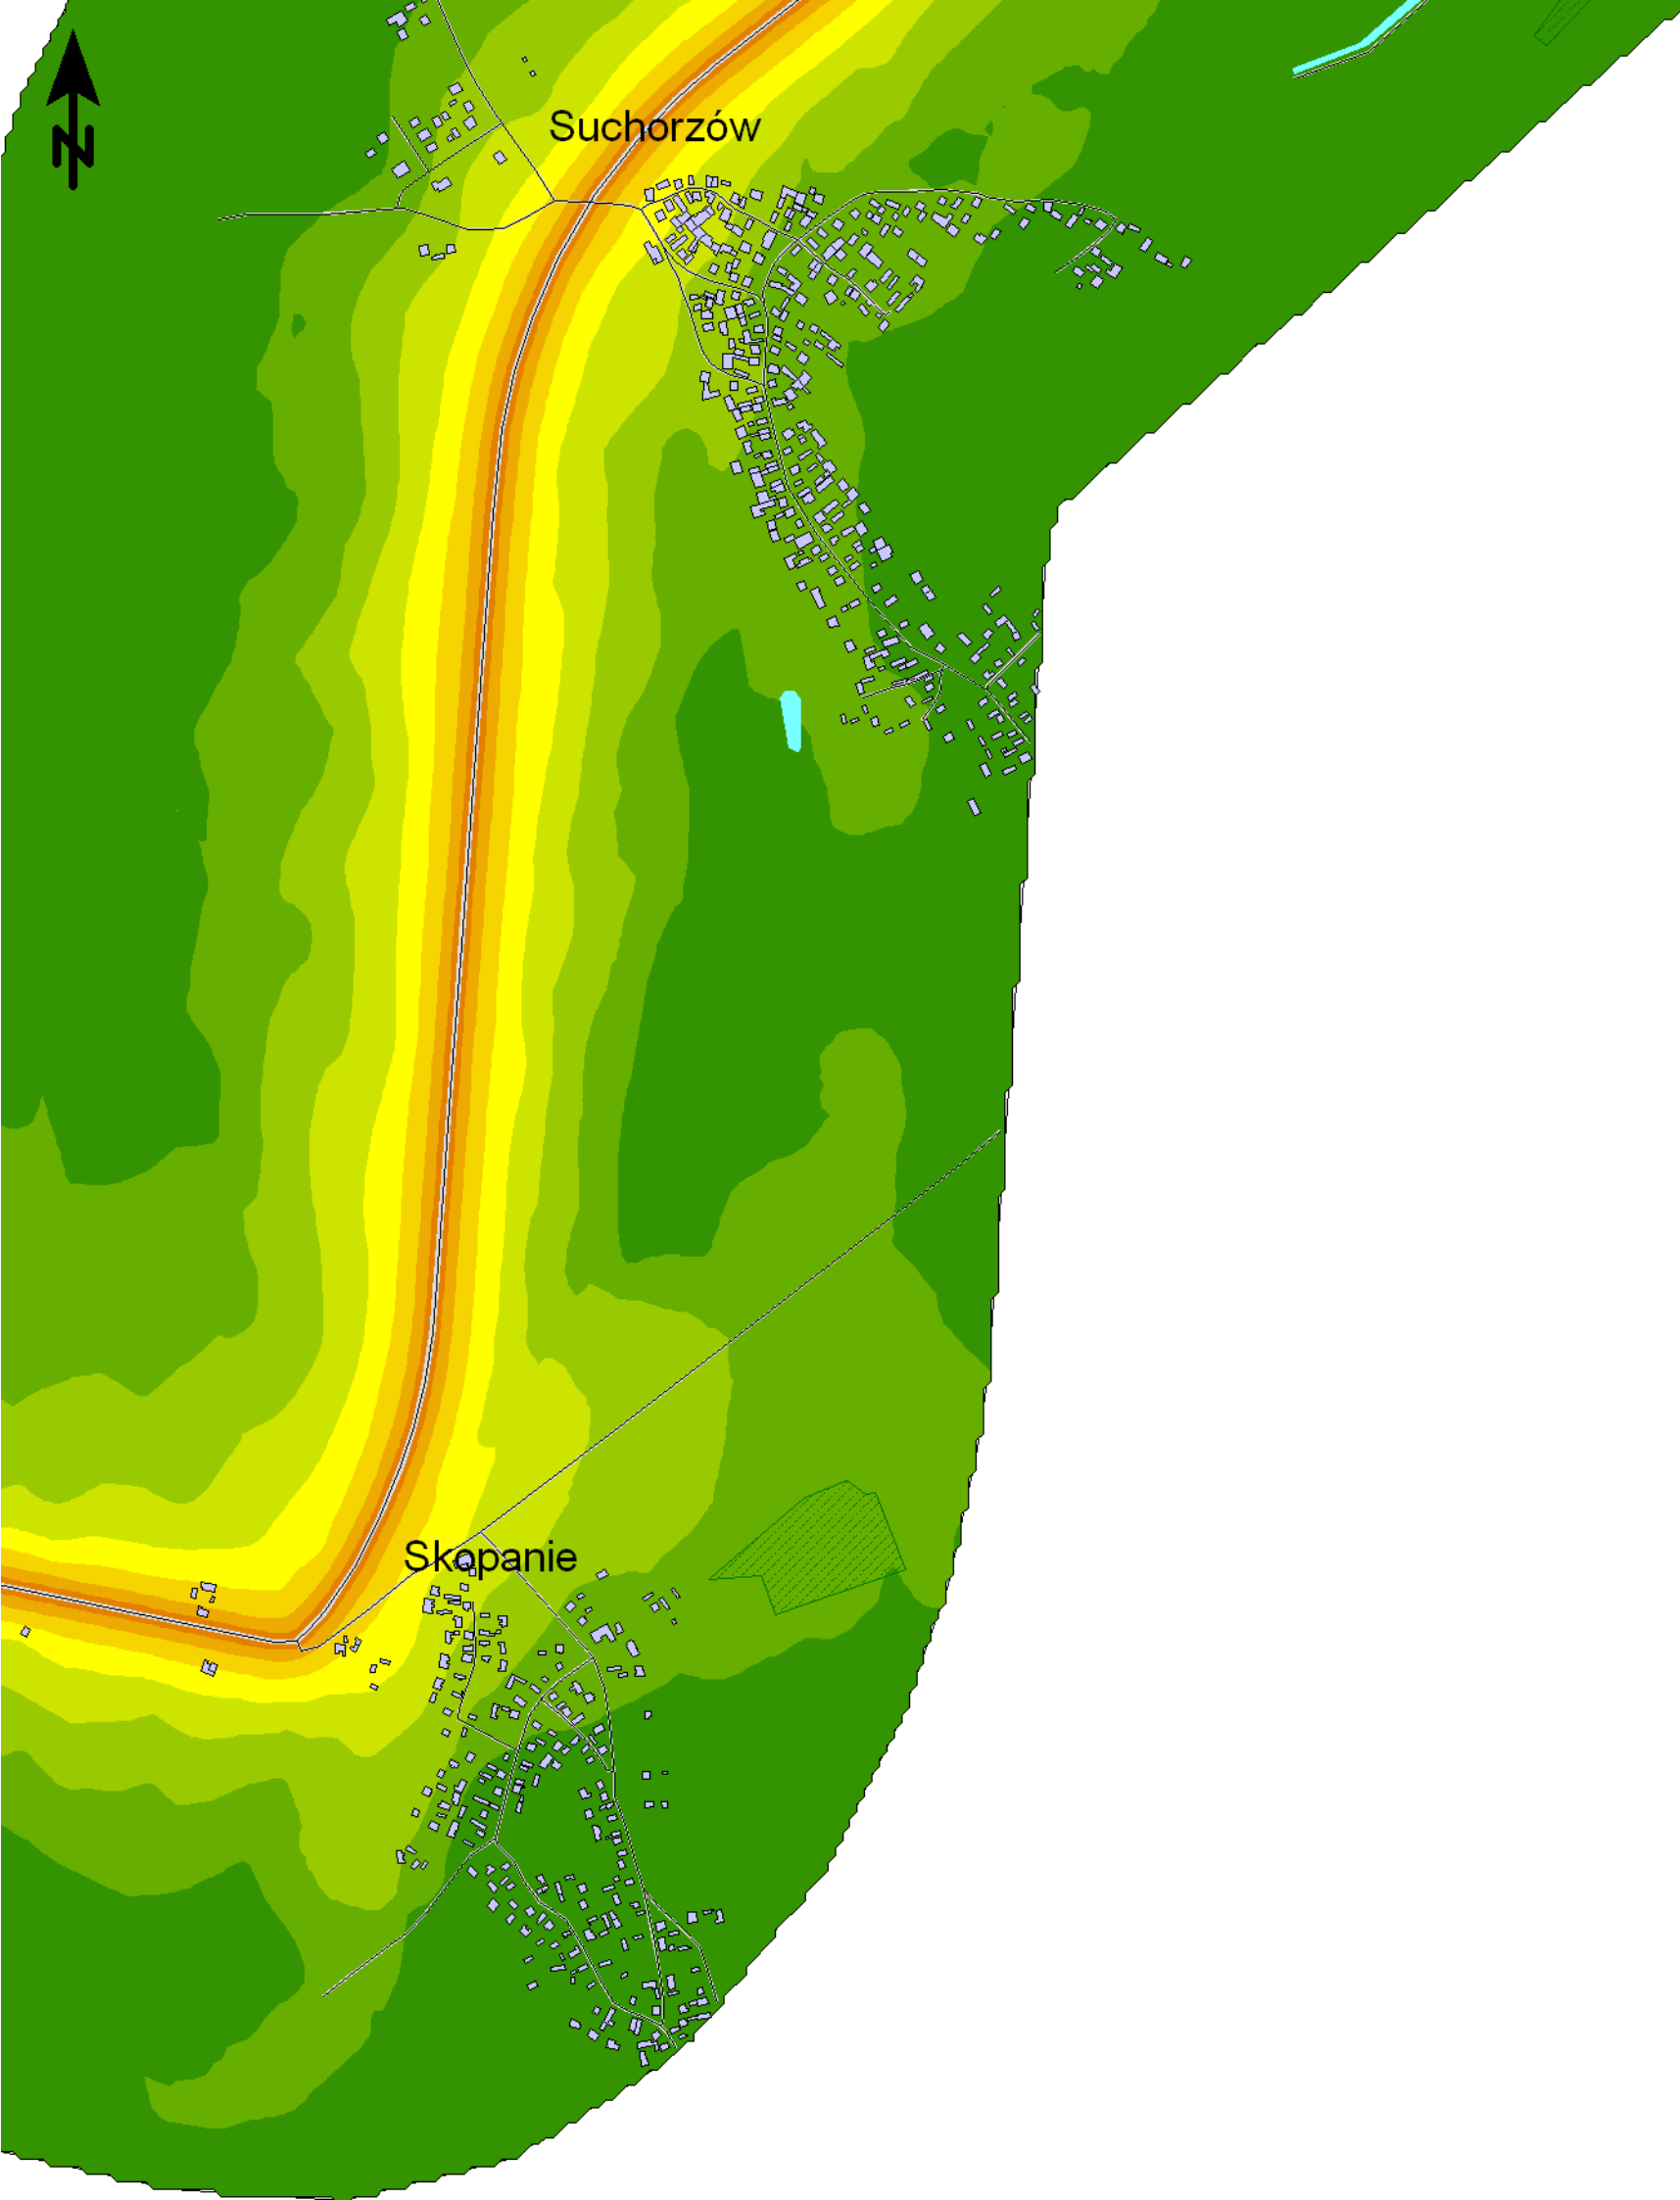

Mapa emisyjna

L_N

Droga wojewódzka nr 985
Kilometraż: 0+000 - 32+100,
47+700 - 62+600
Województwo Podkarpackie
Powiat: Mielecki, Dębicki

Przedziały emisji

Legenda

- Oś drogi
- Powierzchnia drogi
- Ekran akustyczny
- Budynki
- Zieleń
- Wody
- Granica zasięgu odcinka
- Kilometraż drogi

Skala 1:10000

Mapa emisyjna

L_N

Droga wojewódzka nr 985
Kilometraż: 0+000 - 32+100,
47+700 - 62+600
Województwo Podkarpackie
Powiat: Mielecki, Dębicki

Przedziały emisji

Legenda

- Oś drogi
- Powierzchnia drogi
- Ekran akustyczny
- Budynki
- Zieleń
- Wody
- Granica zasięgu odcinka
- Kilometraż drogi