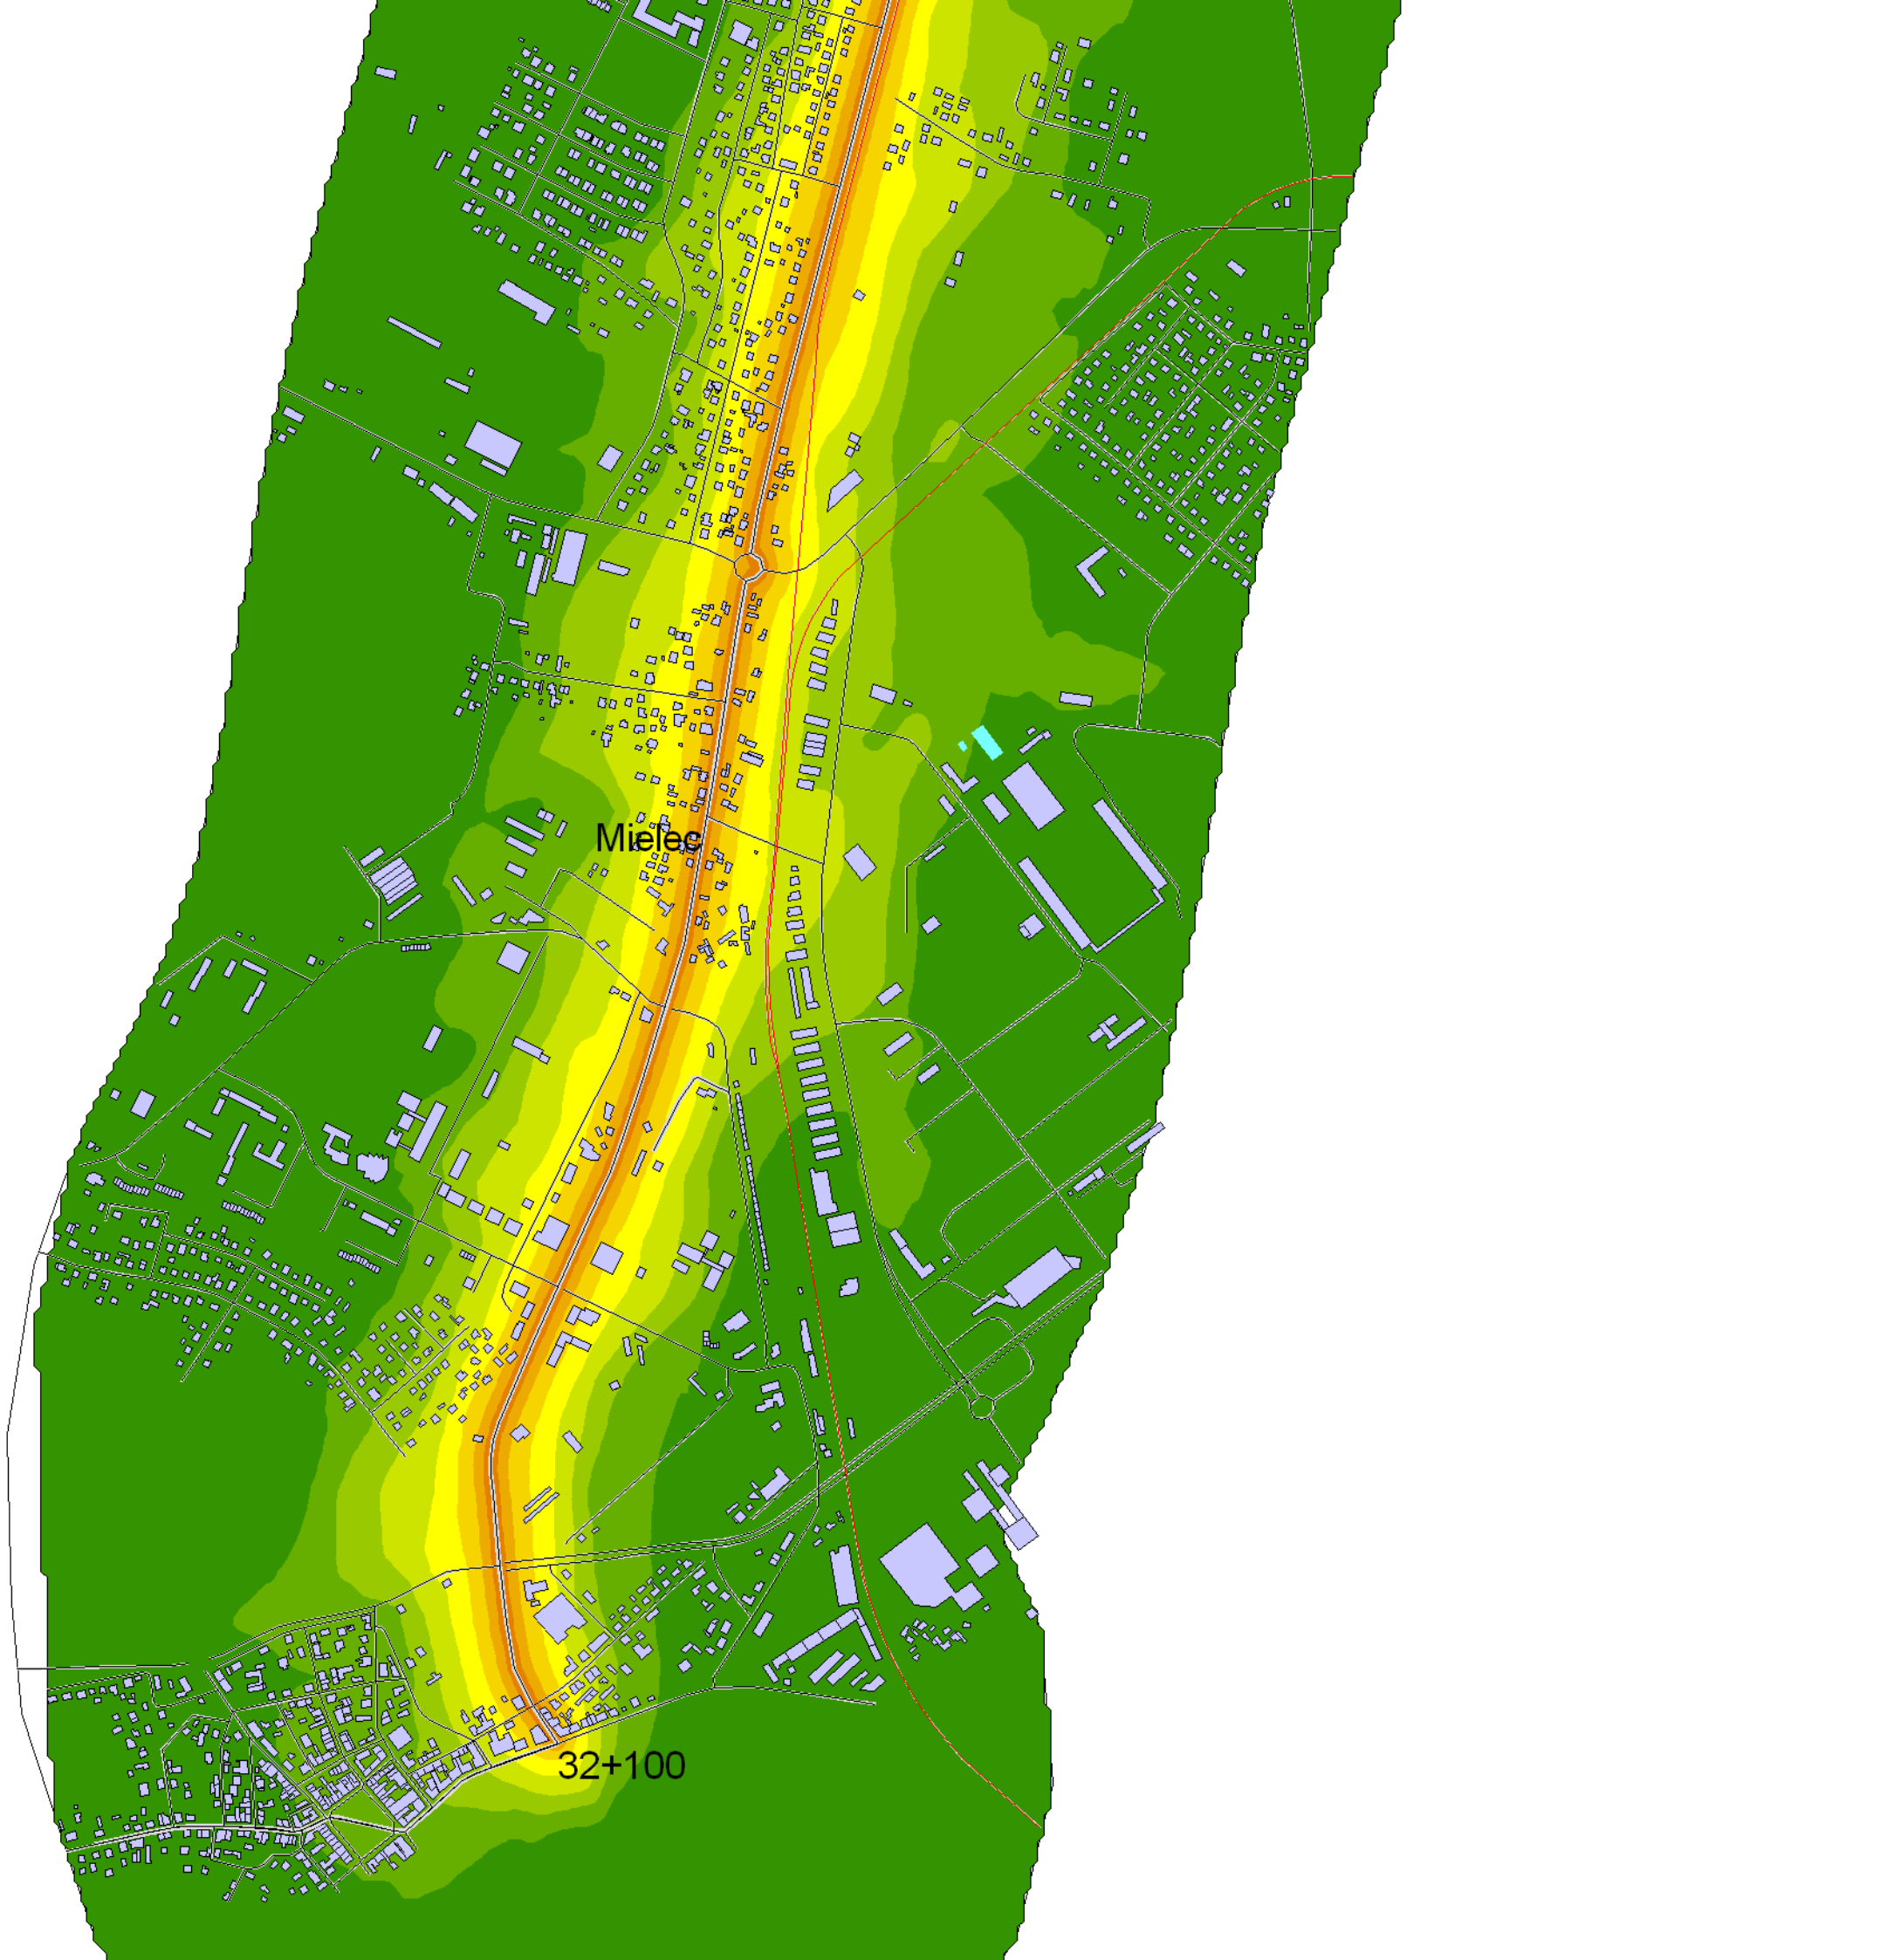

Skala 1:10000

Mapa emisyjna

L_N

Droga wojewódzka nr 985
Kilometraż: 0+000 - 32+100,
47+700 - 62+600
Województwo Podkarpackie
Powiat: Mielecki, Dębicki

Przedziały emisji

Legenda

- Oś drogi
- Powierzchnia drogi
- Ekran akustyczny
- Budynki
- Zielen
- Wody
- Granica zasięgu odcinka
- Kilometraż drogi

Skala 1:10000

Mapa emisyjna

L_N

Droga wojewódzka nr 985
Kilometraż: 0+000 - 32+100,
47+700 - 62+600
Województwo Podkarpackie
Powiat: Mielecki, Dębicki

Przedziały emisji

Legenda

- Oś drogi
- Powierzchnia drogi
- Ekran akustyczny
- Budynki
- Zieleń
- Wody
- Granica zasięgu odcinka
- Kilometraż drogi