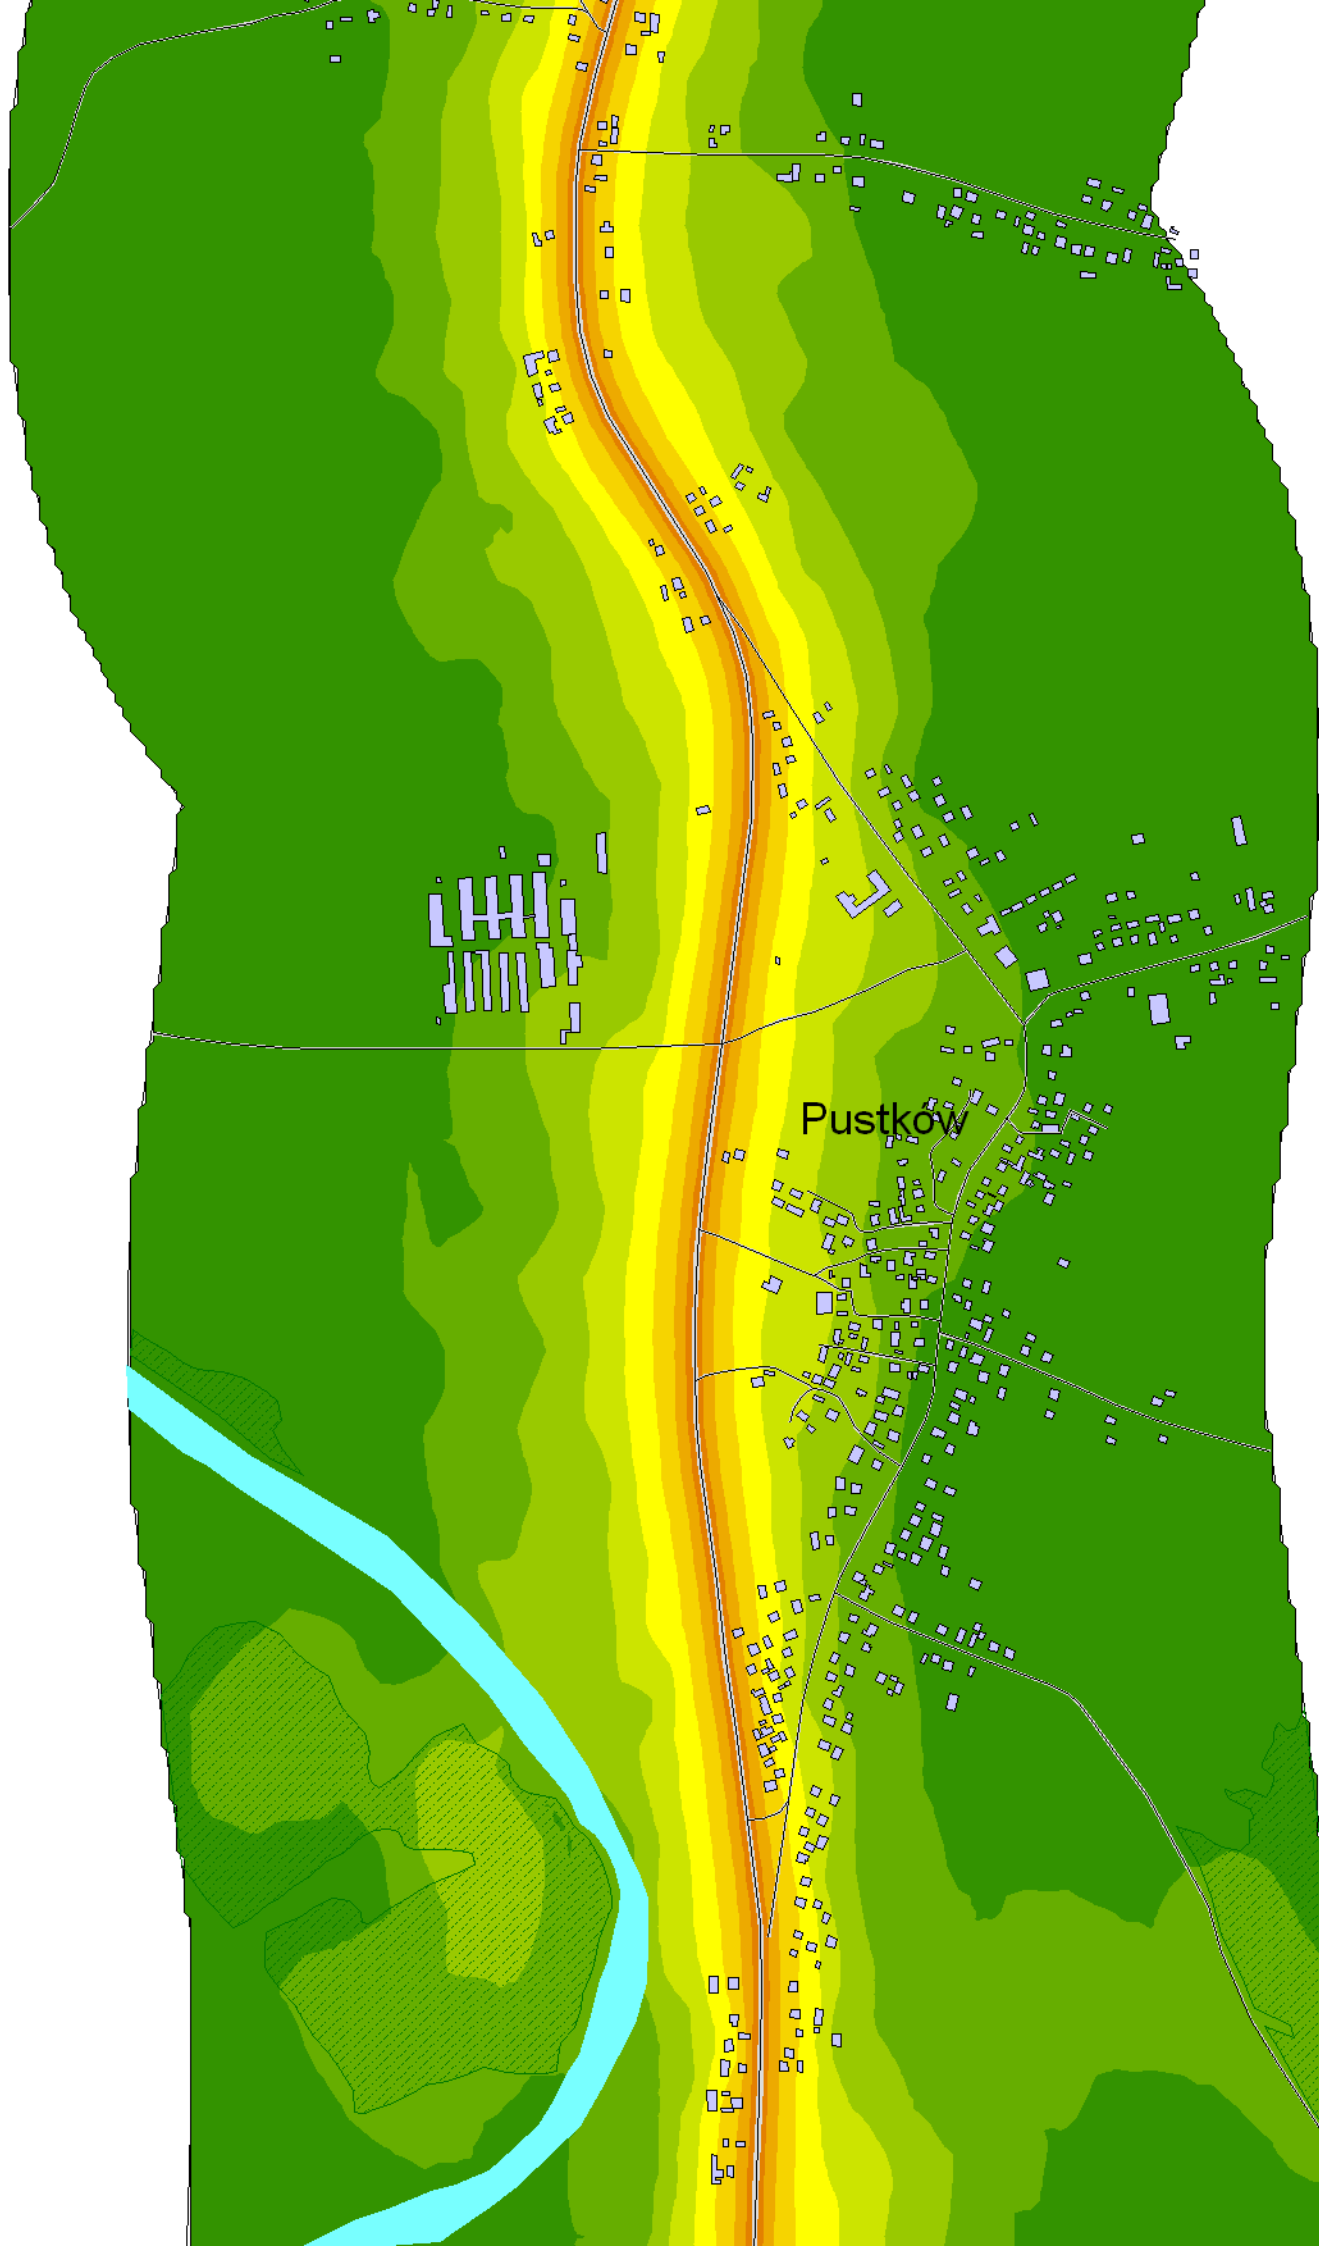

Mapa emisyjna

L_N

Droga wojewódzka nr 985
Kilometraż: 0+000 - 32+100,
47+700 - 62+600
Województwo Podkarpackie
Powiat: Mielecki, Dębicki

Przedziały emisji

Legenda

- Oś drogi
- Powierzchnia drogi
- Ekran akustyczny
- Budynki
- Zieleń
- Wody
- Granica zasięgu odcinka
- Kilometraż drogi

Skala 1:10000

Mapa emisyjna

L_N

Droga wojewódzka nr 985
Kilometraż: 0+000 - 32+100,
47+700 - 62+600
Województwo Podkarpackie
Powiat: Mielecki, Dębicki

Przedziały emisji

Legenda

- Oś drogi
- Powierzchnia drogi
- Ekran akustyczny
- Budynki
- Zielen
- Wody
- Granica zasięgu odcinka
- Kilometraż drogi

Skala 1:10000

Mapa emisyjna

L_N

Droga wojewódzka nr 985
Kilometraż: 0+000 - 32+100,
47+700 - 62+600
Województwo Podkarpackie
Powiat: Mielecki, Dębicki

Przedziały emisji

Legenda

- Oś drogi
- Powierzchnia drogi
- Ekran akustyczny
- Budynki
- Zieleń
- Wody
- Granica zasięgu odcinka
- Kilometraż drogi