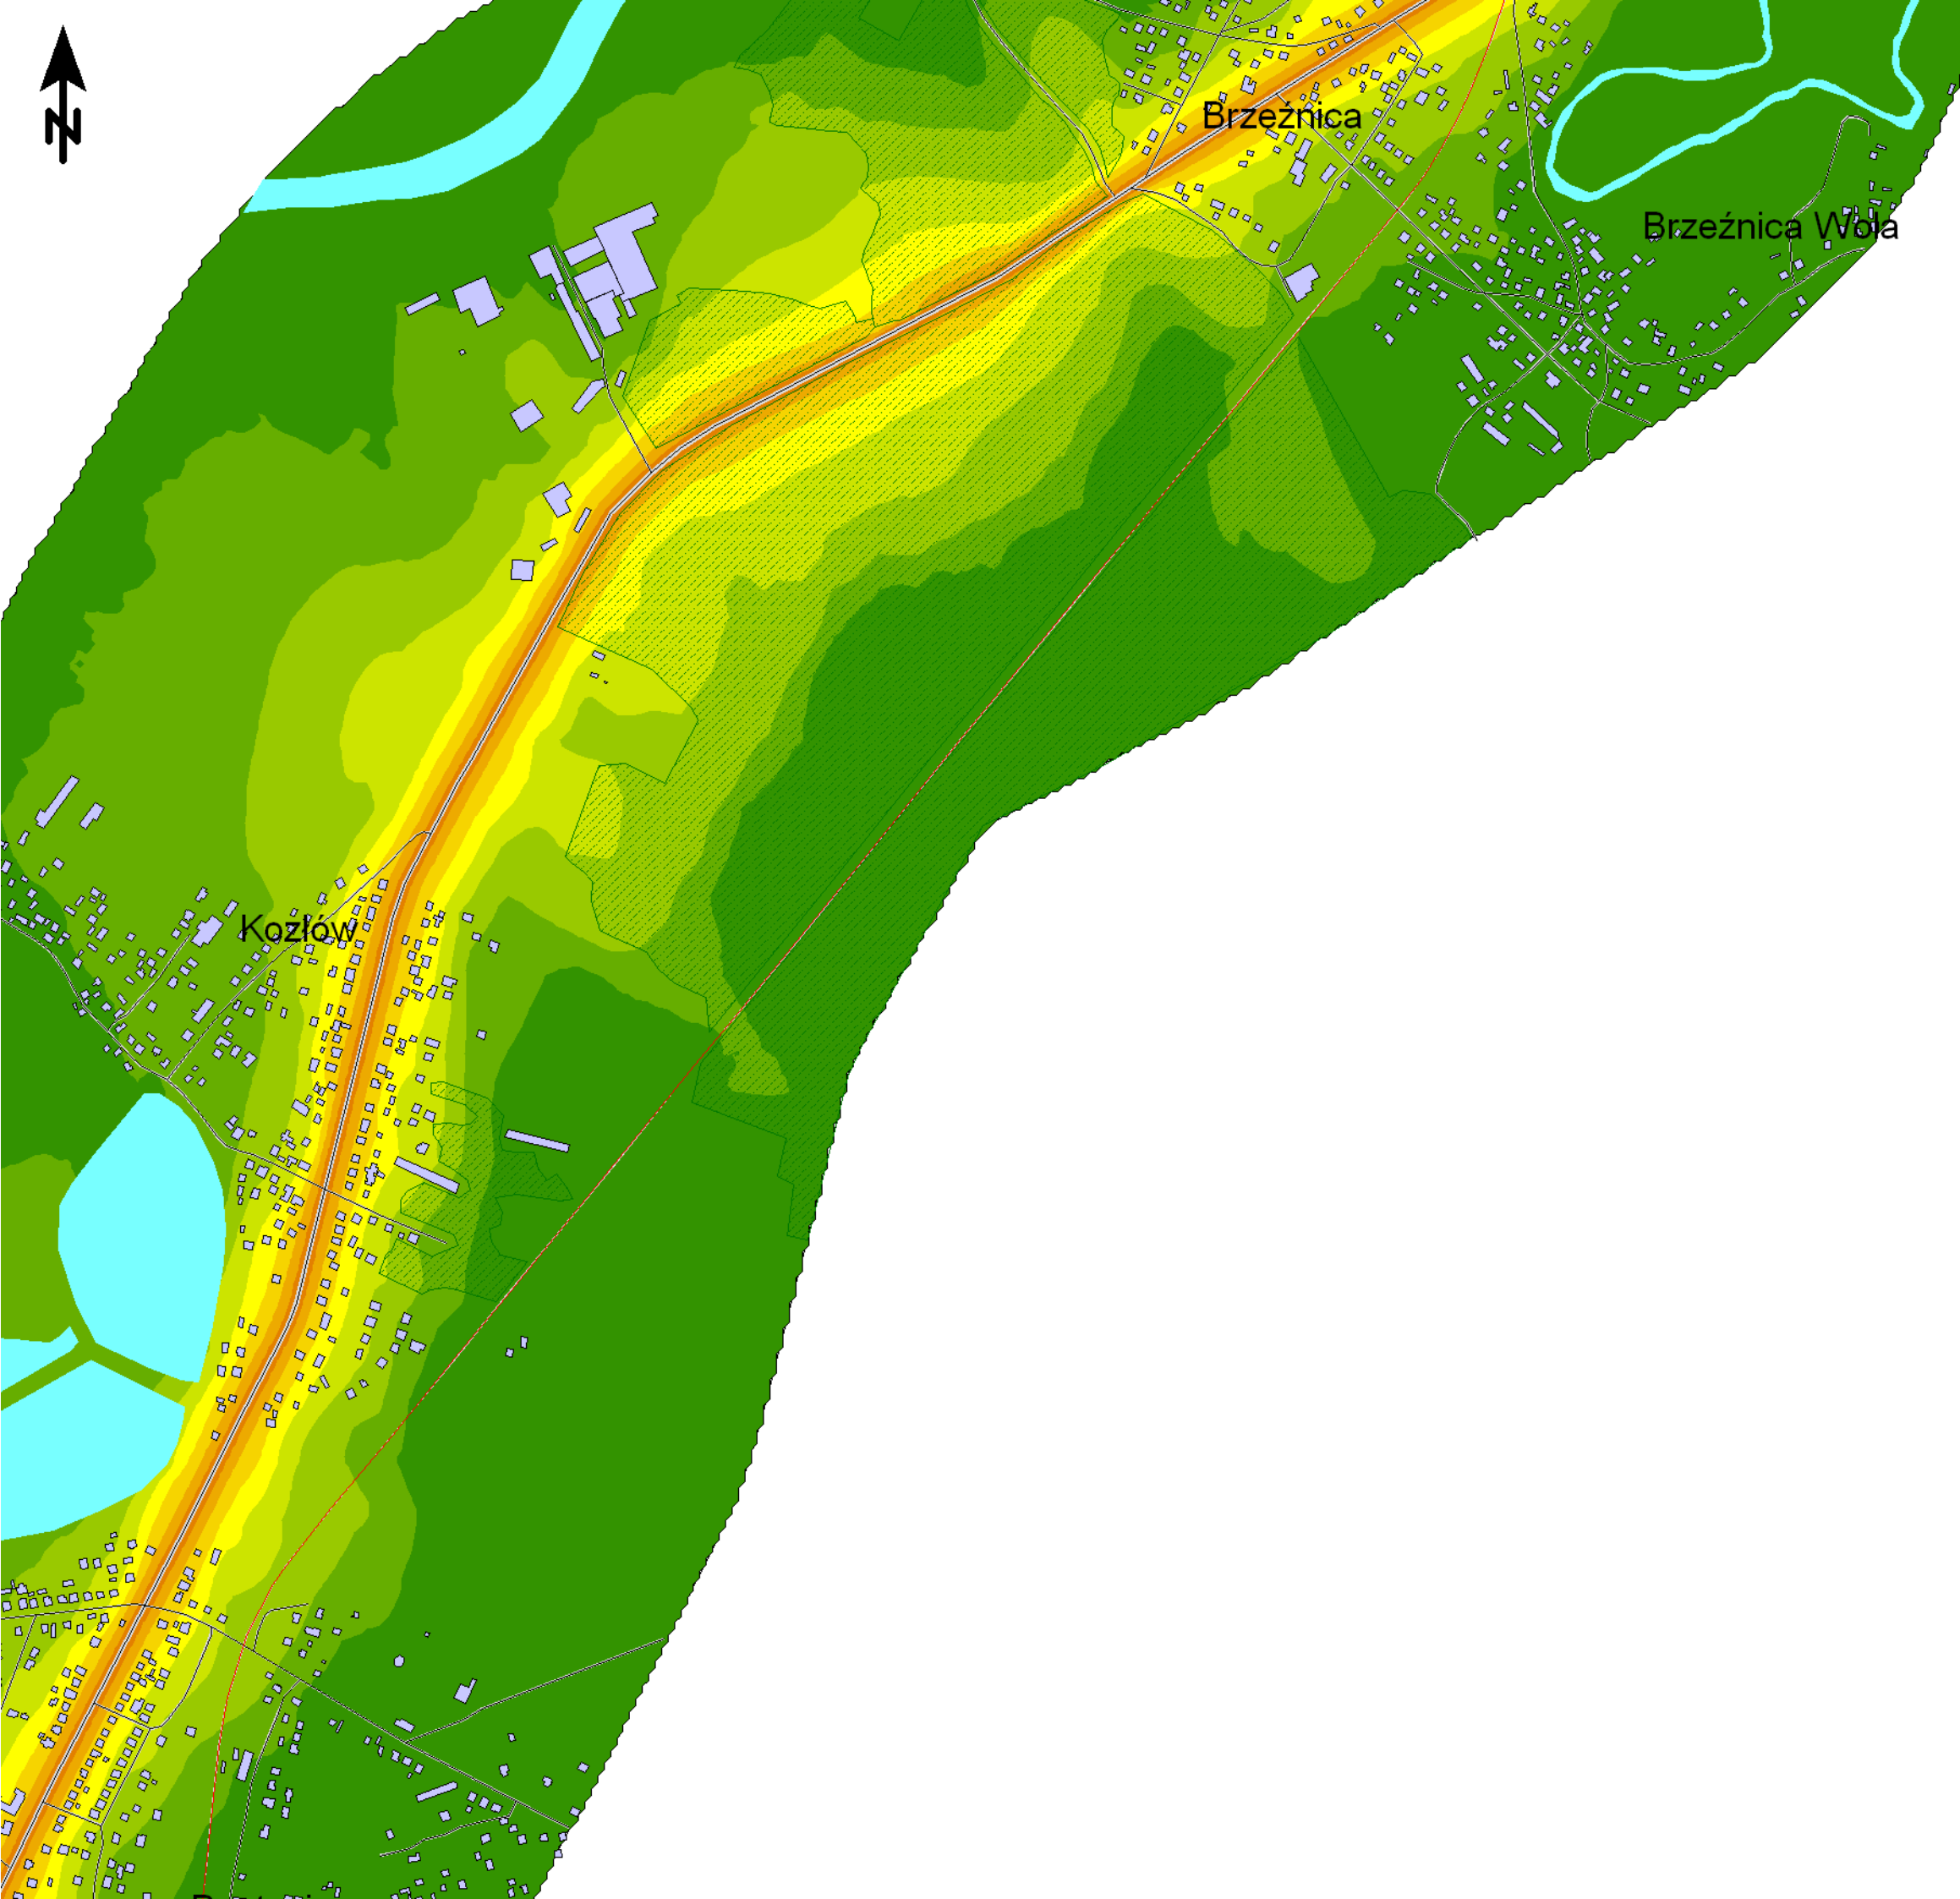

Skala 1:10000

Mapa emisyjna

L_N

Droga wojewódzka nr 985
Kilometraż: 0+000 - 32+100,
47+700 - 62+600
Województwo Podkarpackie
Powiat: Mielecki, Dębicki

Przedziały emisji

Legenda

- Oś drogi
- Powierzchnia drogi
- Ekran akustyczny
- Budynki
- Zielen
- Wody
- Granica zasięgu odcinka
- Kilometraż drogi

Skala 1:10000

Mapa emisyjna

L_N

Droga wojewódzka nr 985
Kilometraż: 0+000 - 32+100,
47+700 - 62+600
Województwo Podkarpackie
Powiat: Mielecki, Dębicki

Przedziały emisji

Legenda

- Oś drogi
- Powierzchnia drogi
- Ekran akustyczny
- Budynki
- Zieleń
- Wody
- Granica zasięgu odcinka
- Kilometraż drogi