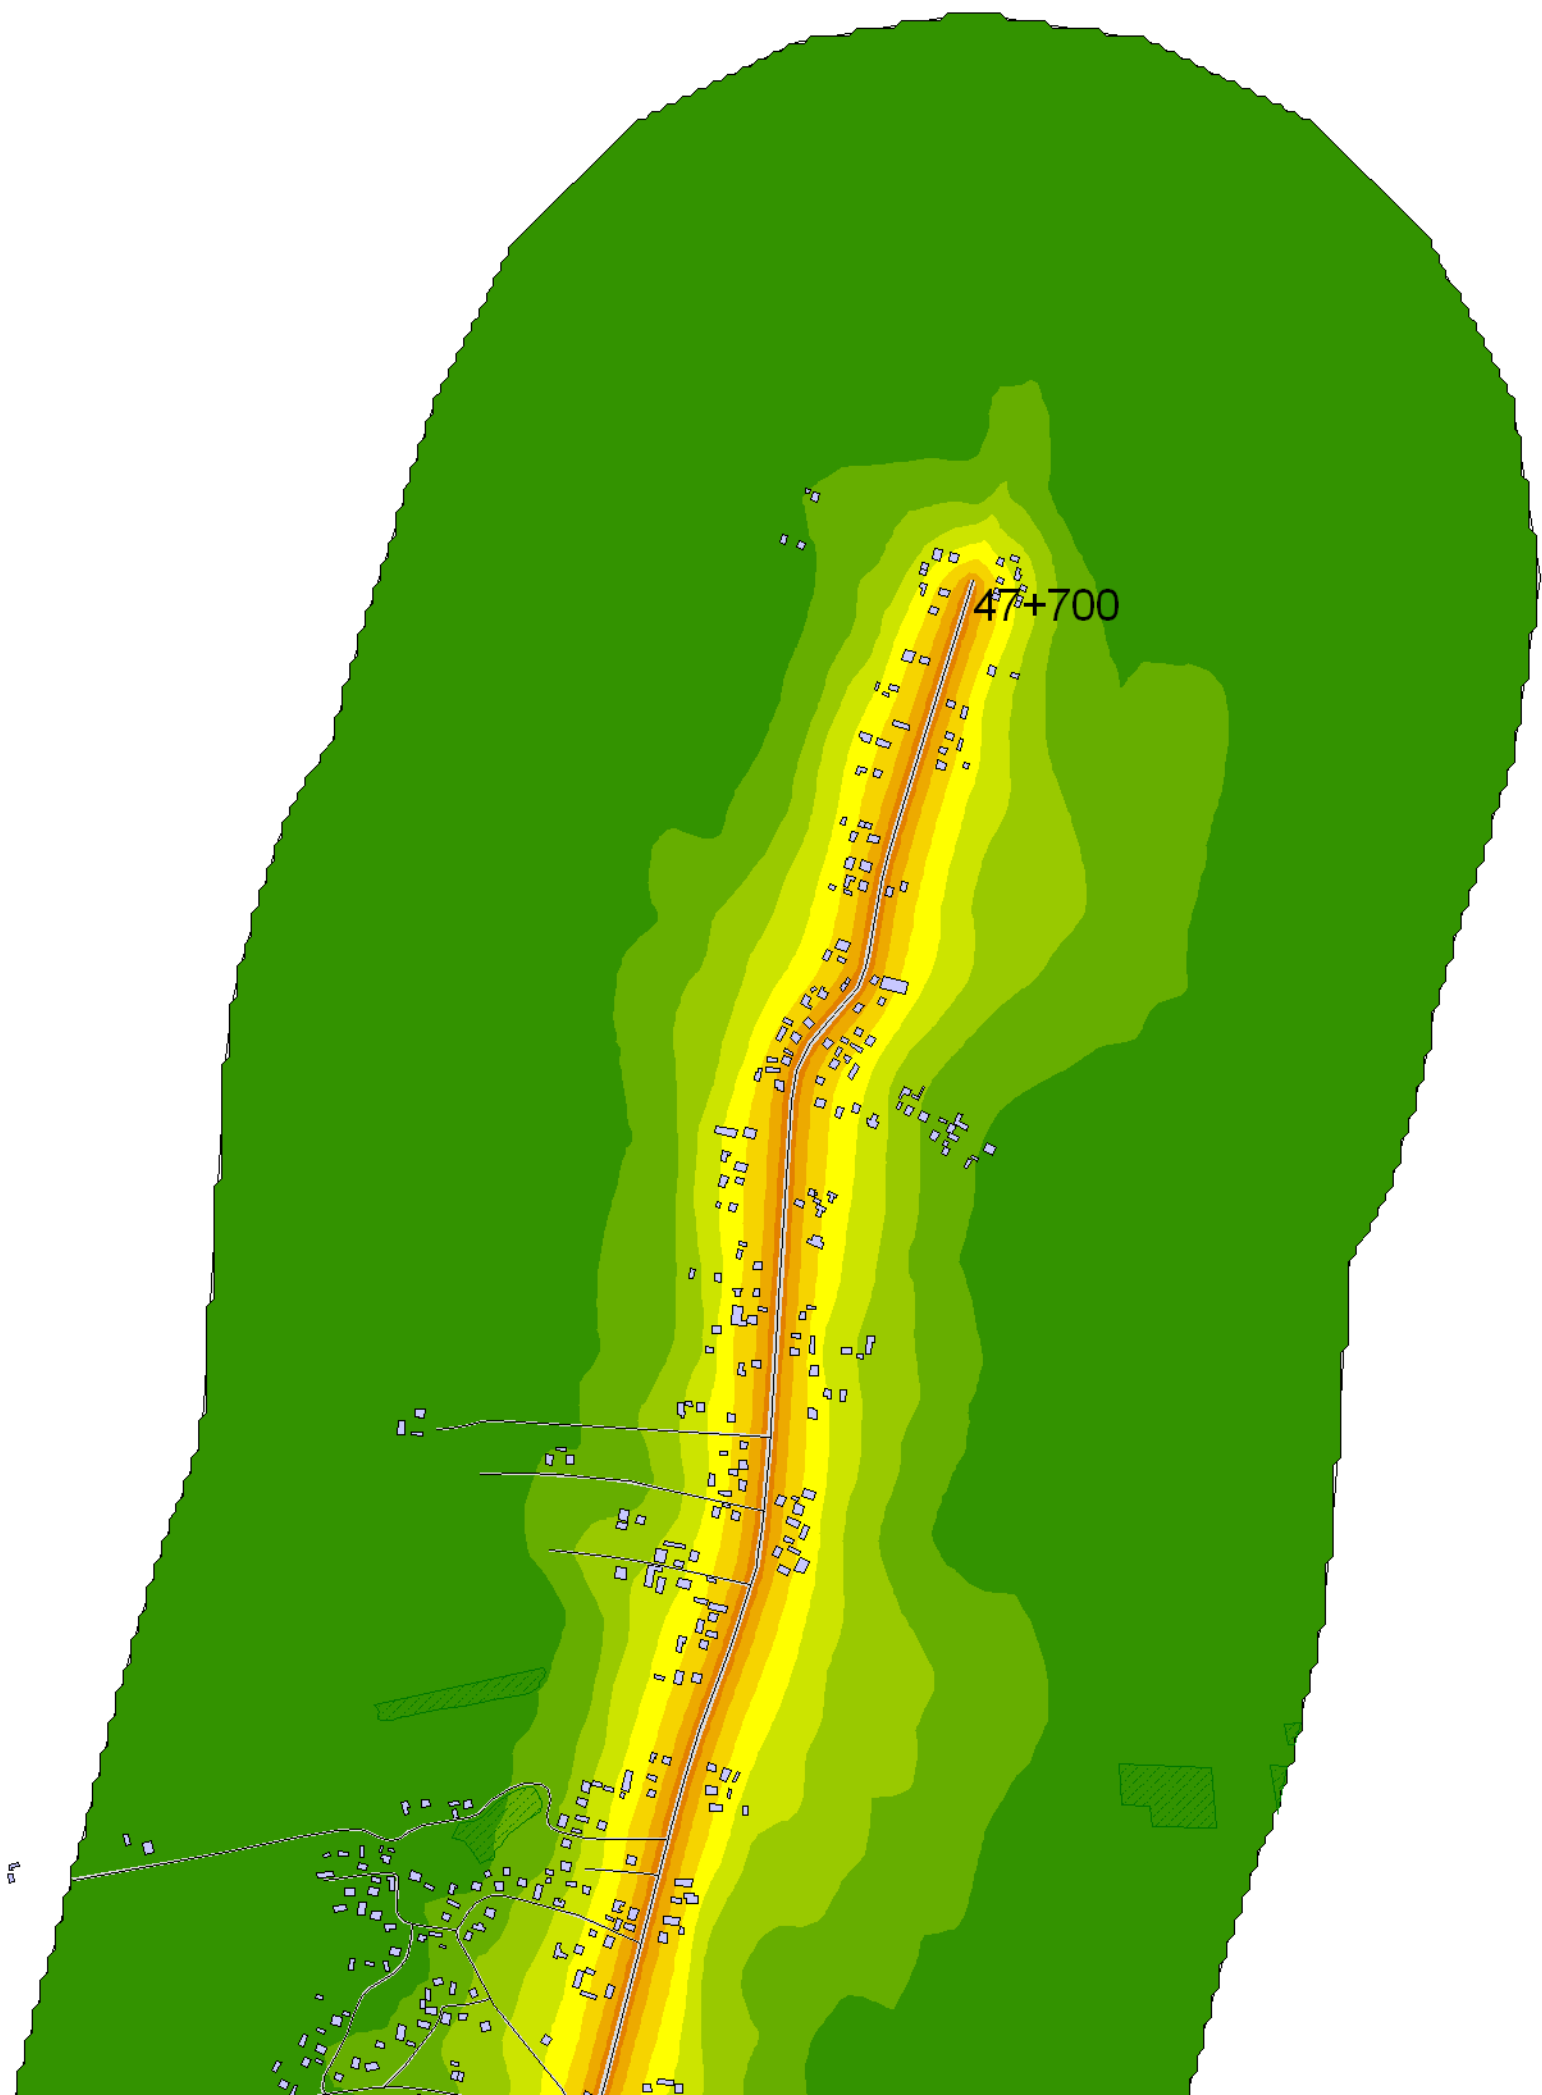

Mapa emisyjna

L_N

Droga wojewódzka nr 985
Kilometraż: 0+000 - 32+100,
47+700 - 62+600
Województwo Podkarpackie
Powiat: Mielecki, Dębicki

Przedziały emisji

Legenda

- Oś drogi
- Powierzchnia drogi
- Ekran akustyczny
- Budynki
- Zieleń
- Wody
- Granica zasięgu odcinka
- Kilometraż drogi

Skala 1:10000

Mapa emisyjna

L_N

Droga wojewódzka nr 985
Kilometraż: 0+000 - 32+100,
47+700 - 62+600
Województwo Podkarpackie
Powiat: Mielecki, Dębicki

Przedziały emisji

Legenda

- Oś drogi
- Powierzchnia drogi
- Ekran akustyczny
- Budynki
- Zielen
- Wody
- Granica zasięgu odcinka
- Kilometraż drogi

Skala 1:10000

Mapa emisyjna

L_N

Droga wojewódzka nr 985
Kilometraż: 0+000 - 32+100,
47+700 - 62+600
Województwo Podkarpackie
Powiat: Mielecki, Dębicki

Przedziały emisji

Legenda

- Oś drogi
- Powierzchnia drogi
- Ekran akustyczny
- Budynki
- Zieleń
- Wody
- Granica zasięgu odcinka
- Kilometraż drogi