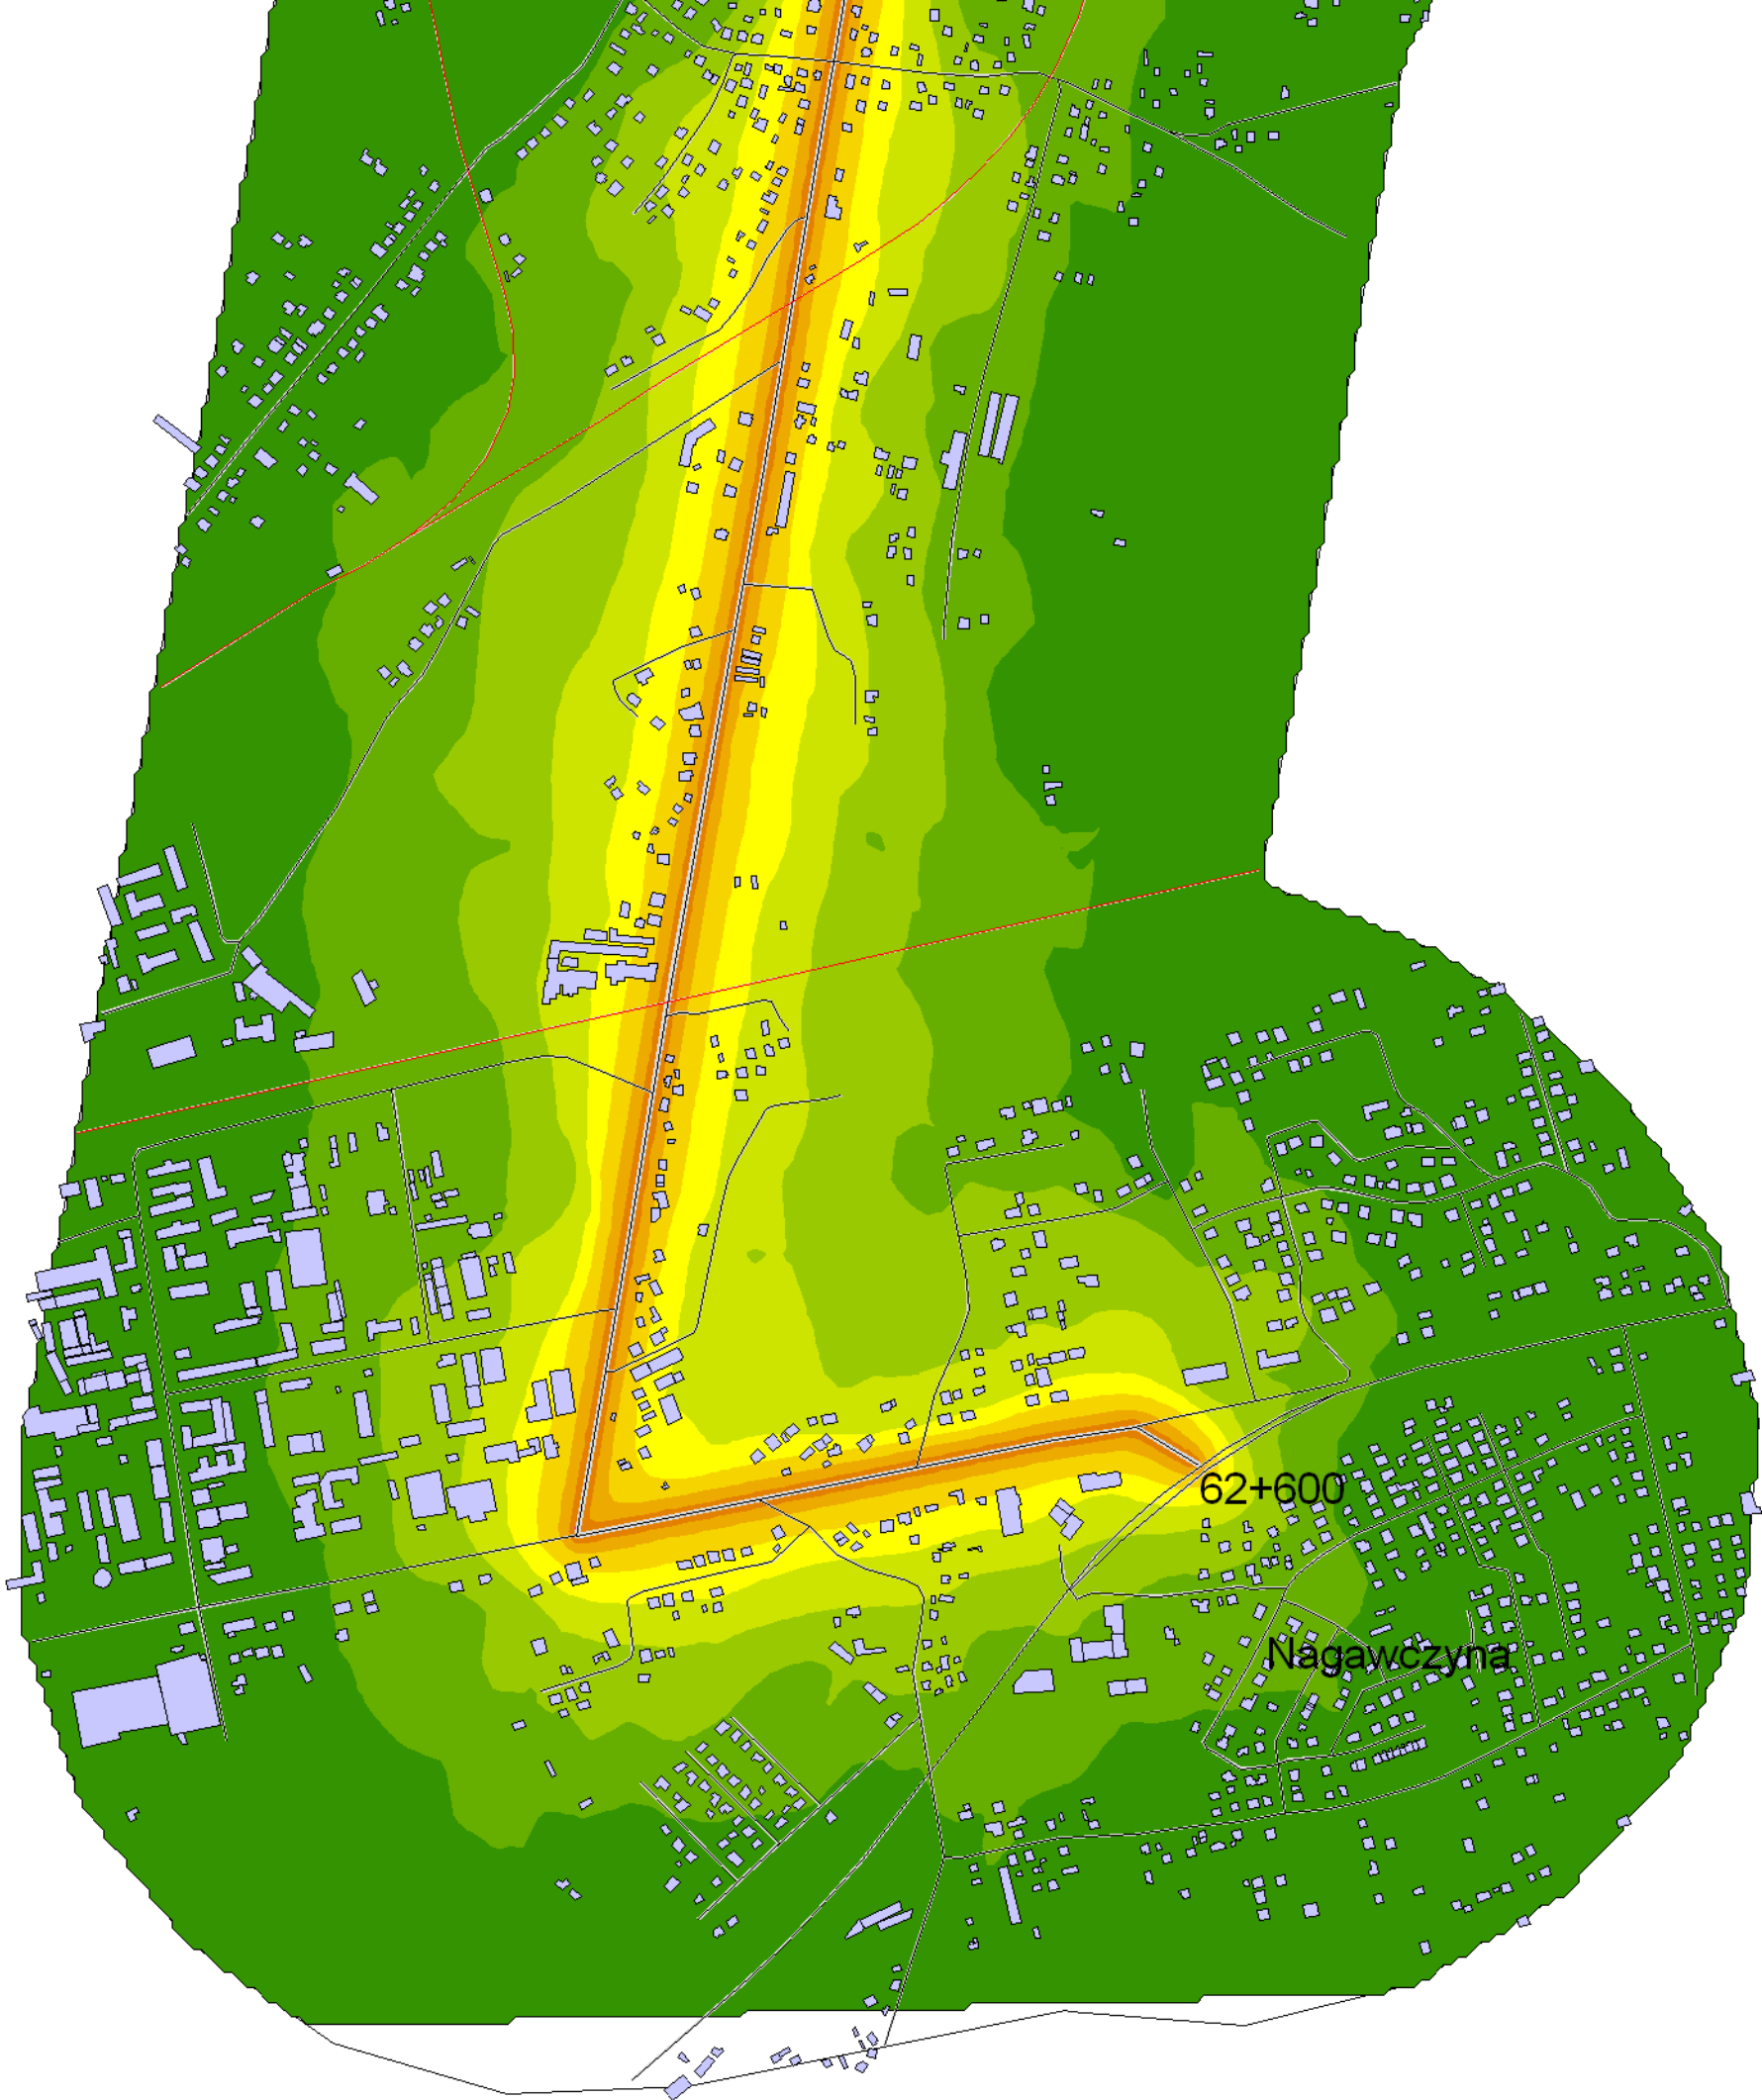

Skala 1:10000

Mapa emisyjna

L_N

Droga wojewódzka nr 985
Kilometraż: 0+000 - 32+100,
47+700 - 62+600
Województwo Podkarpackie
Powiat: Mielecki, Dębicki

Przedziały emisji

Legenda

- Oś drogi
- Powierzchnia drogi
- Ekran akustyczny
- Budynki
- Zieleń
- Wody
- Granica zasięgu odcinka
- Kilometraż drogi

Skala 1:10000

Mapa emisyjna

L_N

Droga wojewódzka nr 985
Kilometraż: 0+000 - 32+100,
47+700 - 62+600
Województwo Podkarpackie
Powiat: Mielecki, Dębicki

Przedziały emisji

Legenda

- Oś drogi
- Powierzchnia drogi
- Ekran akustyczny
- Budynki
- Zielen
- Wody
- Granica zasięgu odcinka
- Kilometraż drogi