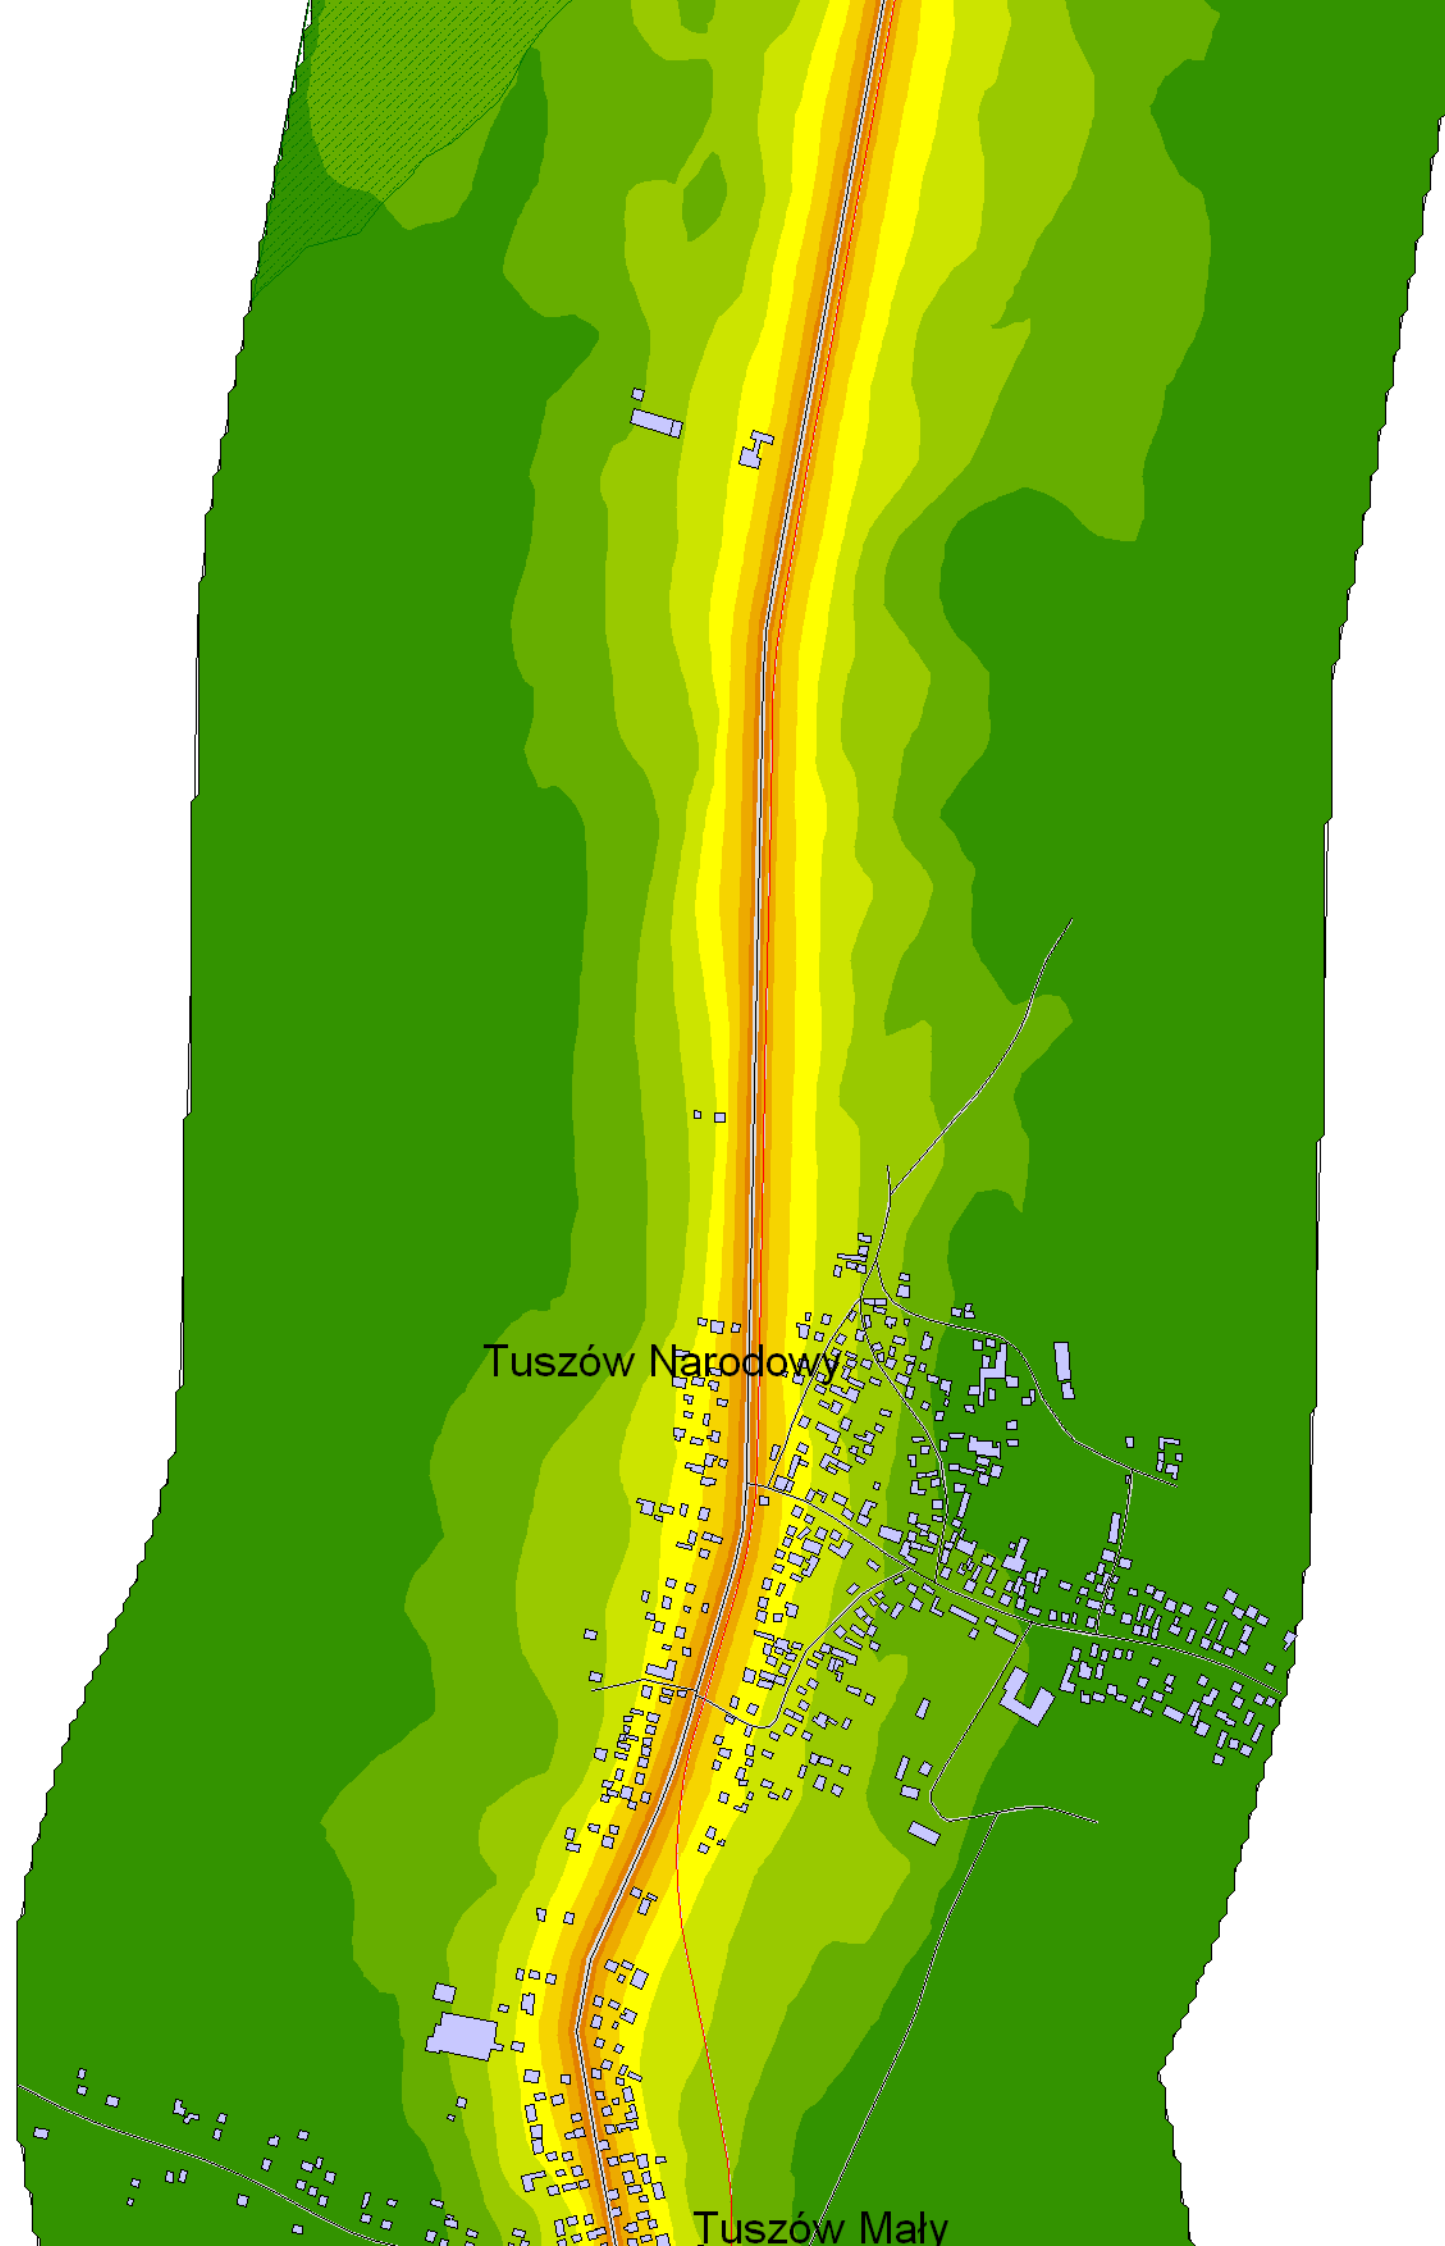

Mapa emisyjna

L_N

Droga wojewódzka nr 985
Kilometraż: 0+000 - 32+100,
47+700 - 62+600
Województwo Podkarpackie
Powiat: Mielecki, Dębicki

Przedziały emisji

Legenda

- Oś drogi
- Powierzchnia drogi
- Ekran akustyczny
- Budynki
- ▨ Zieleń
- Wody
- --- Granica zasięgu odcinka
- Kilometraż drogi

Skala 1:10000