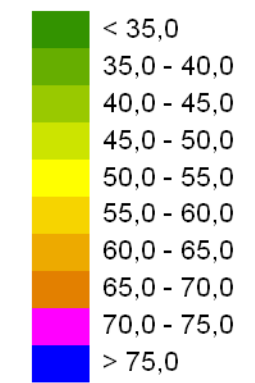

Mapa emisyjna

L_{DWN}

Droga wojewódzka nr 985
Kilometraż: 0+000 - 32+100,
47+700 - 62+600
Województwo Podkarpackie
Powiat: Mielecki, Dębicki

Przedziały emisji

Legenda

- Oś drogi
- Powierzchnia drogi
- Ekran akustyczny
- Budynki
- Zielen
- Wody
- --- Granica zasięgu odcinka
- Kilometraż drogi

Skala 1:10000