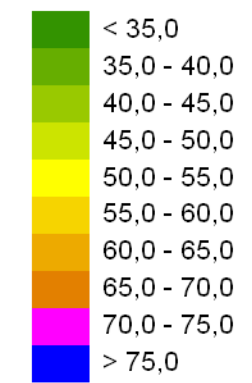

Skala 1:10000

Mapa emisyjna

L_{DWN}

Droga wojewódzka nr 985
Kilometraż: 0+000 - 32+100,
47+700 - 62+600
Województwo Podkarpackie
Powiat: Mielecki, Dębicki

Przedziały emisji

Legenda

- Oś drogi
- Powierzchnia drogi
- Ekran akustyczny
- Budynki
- Zielen
- Wody
- Granica zasięgu odcinka
- Kilometraż drogi