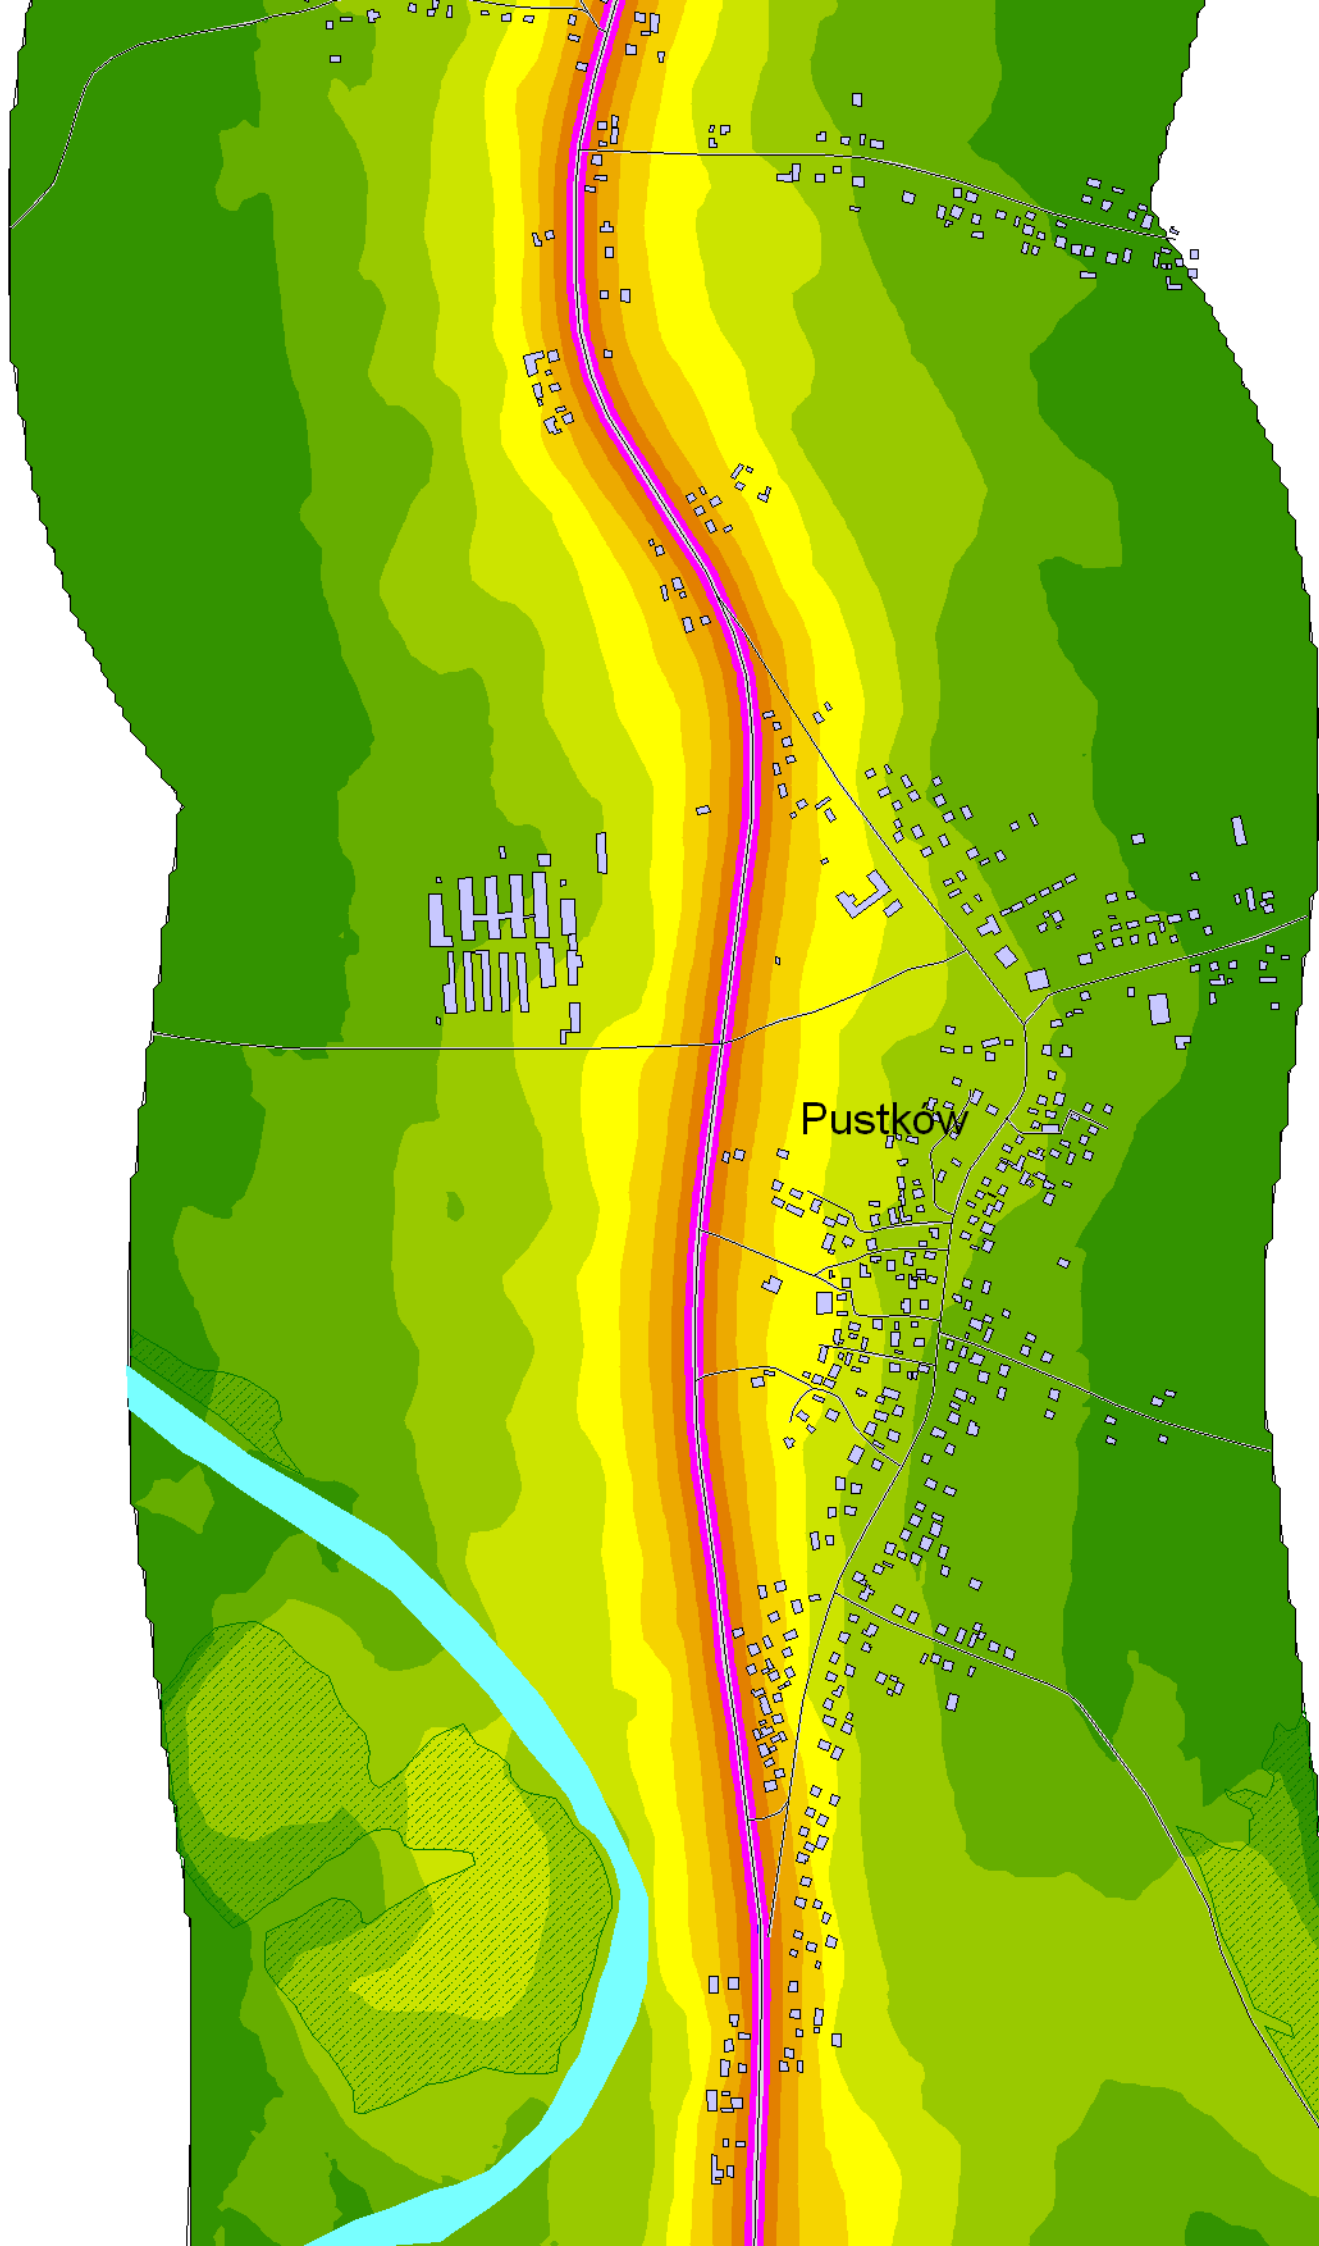

Mapa emisyjna

L_{DWN}

Droga wojewódzka nr 985
Kilometraż: 0+000 - 32+100,
47+700 - 62+600
Województwo Podkarpackie
Powiat: Mielecki, Dębicki

Przedziały emisji

Legenda

- Oś drogi
- Powierzchnia drogi
- Ekran akustyczny
- Budynki
- Zieleń
- Wody
- Granica zasięgu odcinka
- Kilometraż drogi

Skala 1:10000

Mapa emisyjna

L_{DWN}

Droga wojewódzka nr 985
Kilometraż: 0+000 - 32+100,
47+700 - 62+600
Województwo Podkarpackie
Powiat: Mielecki, Dębicki

Przedziały emisji

Legenda

- Oś drogi
- Powierzchnia drogi
- Ekran akustyczny
- Budynki
- Zielen
- Wody
- Granica zasięgu odcinka
- Kilometraż drogi