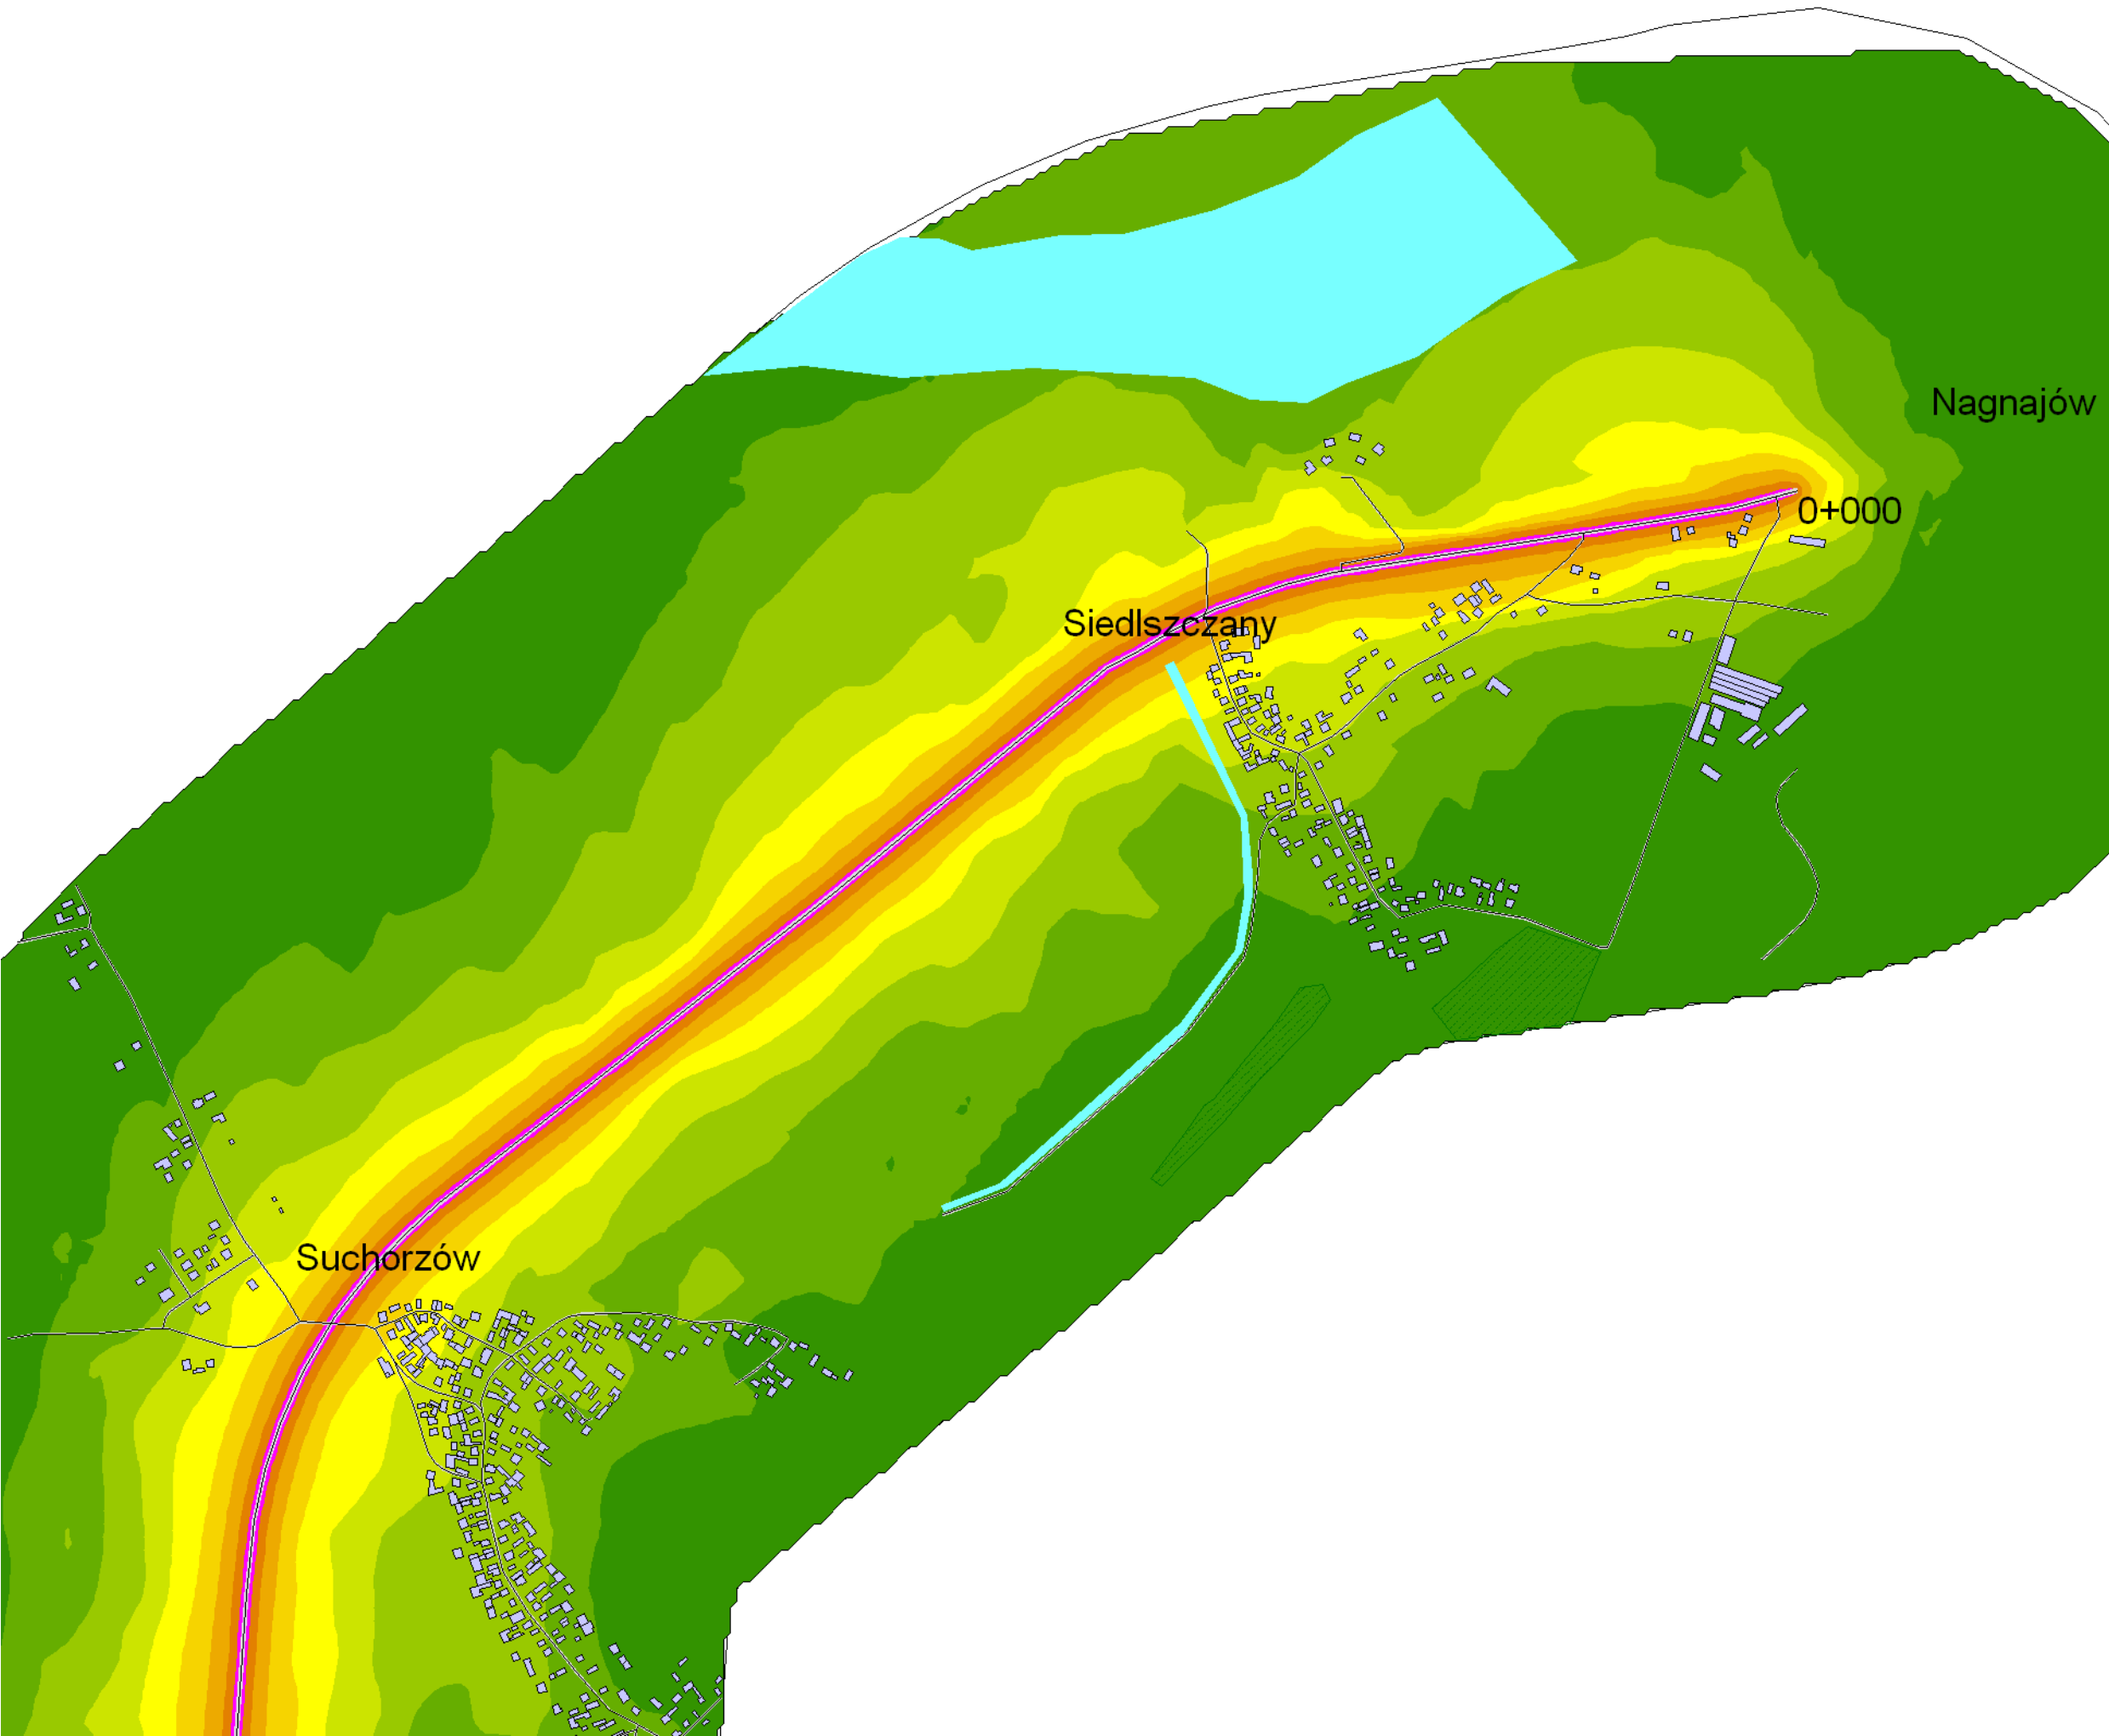

Mapa emisyjna

L_{DWN}

Droga wojewódzka nr 985
Kilometraż: 0+000 - 32+100,
47+700 - 62+600
Województwo Podkarpackie
Powiat: Mielecki, Dębicki

Przedziały emisji

Legenda

- Oś drogi
- Powierzchnia drogi
- Ekran akustyczny
- Budynki
- Zieleń
- Wody
- Granica zasięgu odcinka
- Kilometraż drogi

Skala 1:10000

Mapa emisyjna

L_{DWN}

Droga wojewódzka nr 985
Kilometraż: 0+000 - 32+100,
47+700 - 62+600
Województwo Podkarpackie
Powiat: Mielecki, Dębicki

Przedziały emisji

Legenda

- Oś drogi
- Powierzchnia drogi
- Ekran akustyczny
- Budynki
- Zieleń
- Wody
- Granica zasięgu odcinka
- Kilometraż drogi

Skala 1:10000

Mapa emisyjna

L_{DWN}

Droga wojewódzka nr 985
Kilometraż: 0+000 - 32+100,
47+700 - 62+600
Województwo Podkarpackie
Powiat: Mielecki, Dębicki

Przedziały emisji

Legenda

- Oś drogi
- Powierzchnia drogi
- Ekran akustyczny
- Budynki
- Zielen
- Wody
- Granica zasięgu odcinka
- Kilometraż drogi