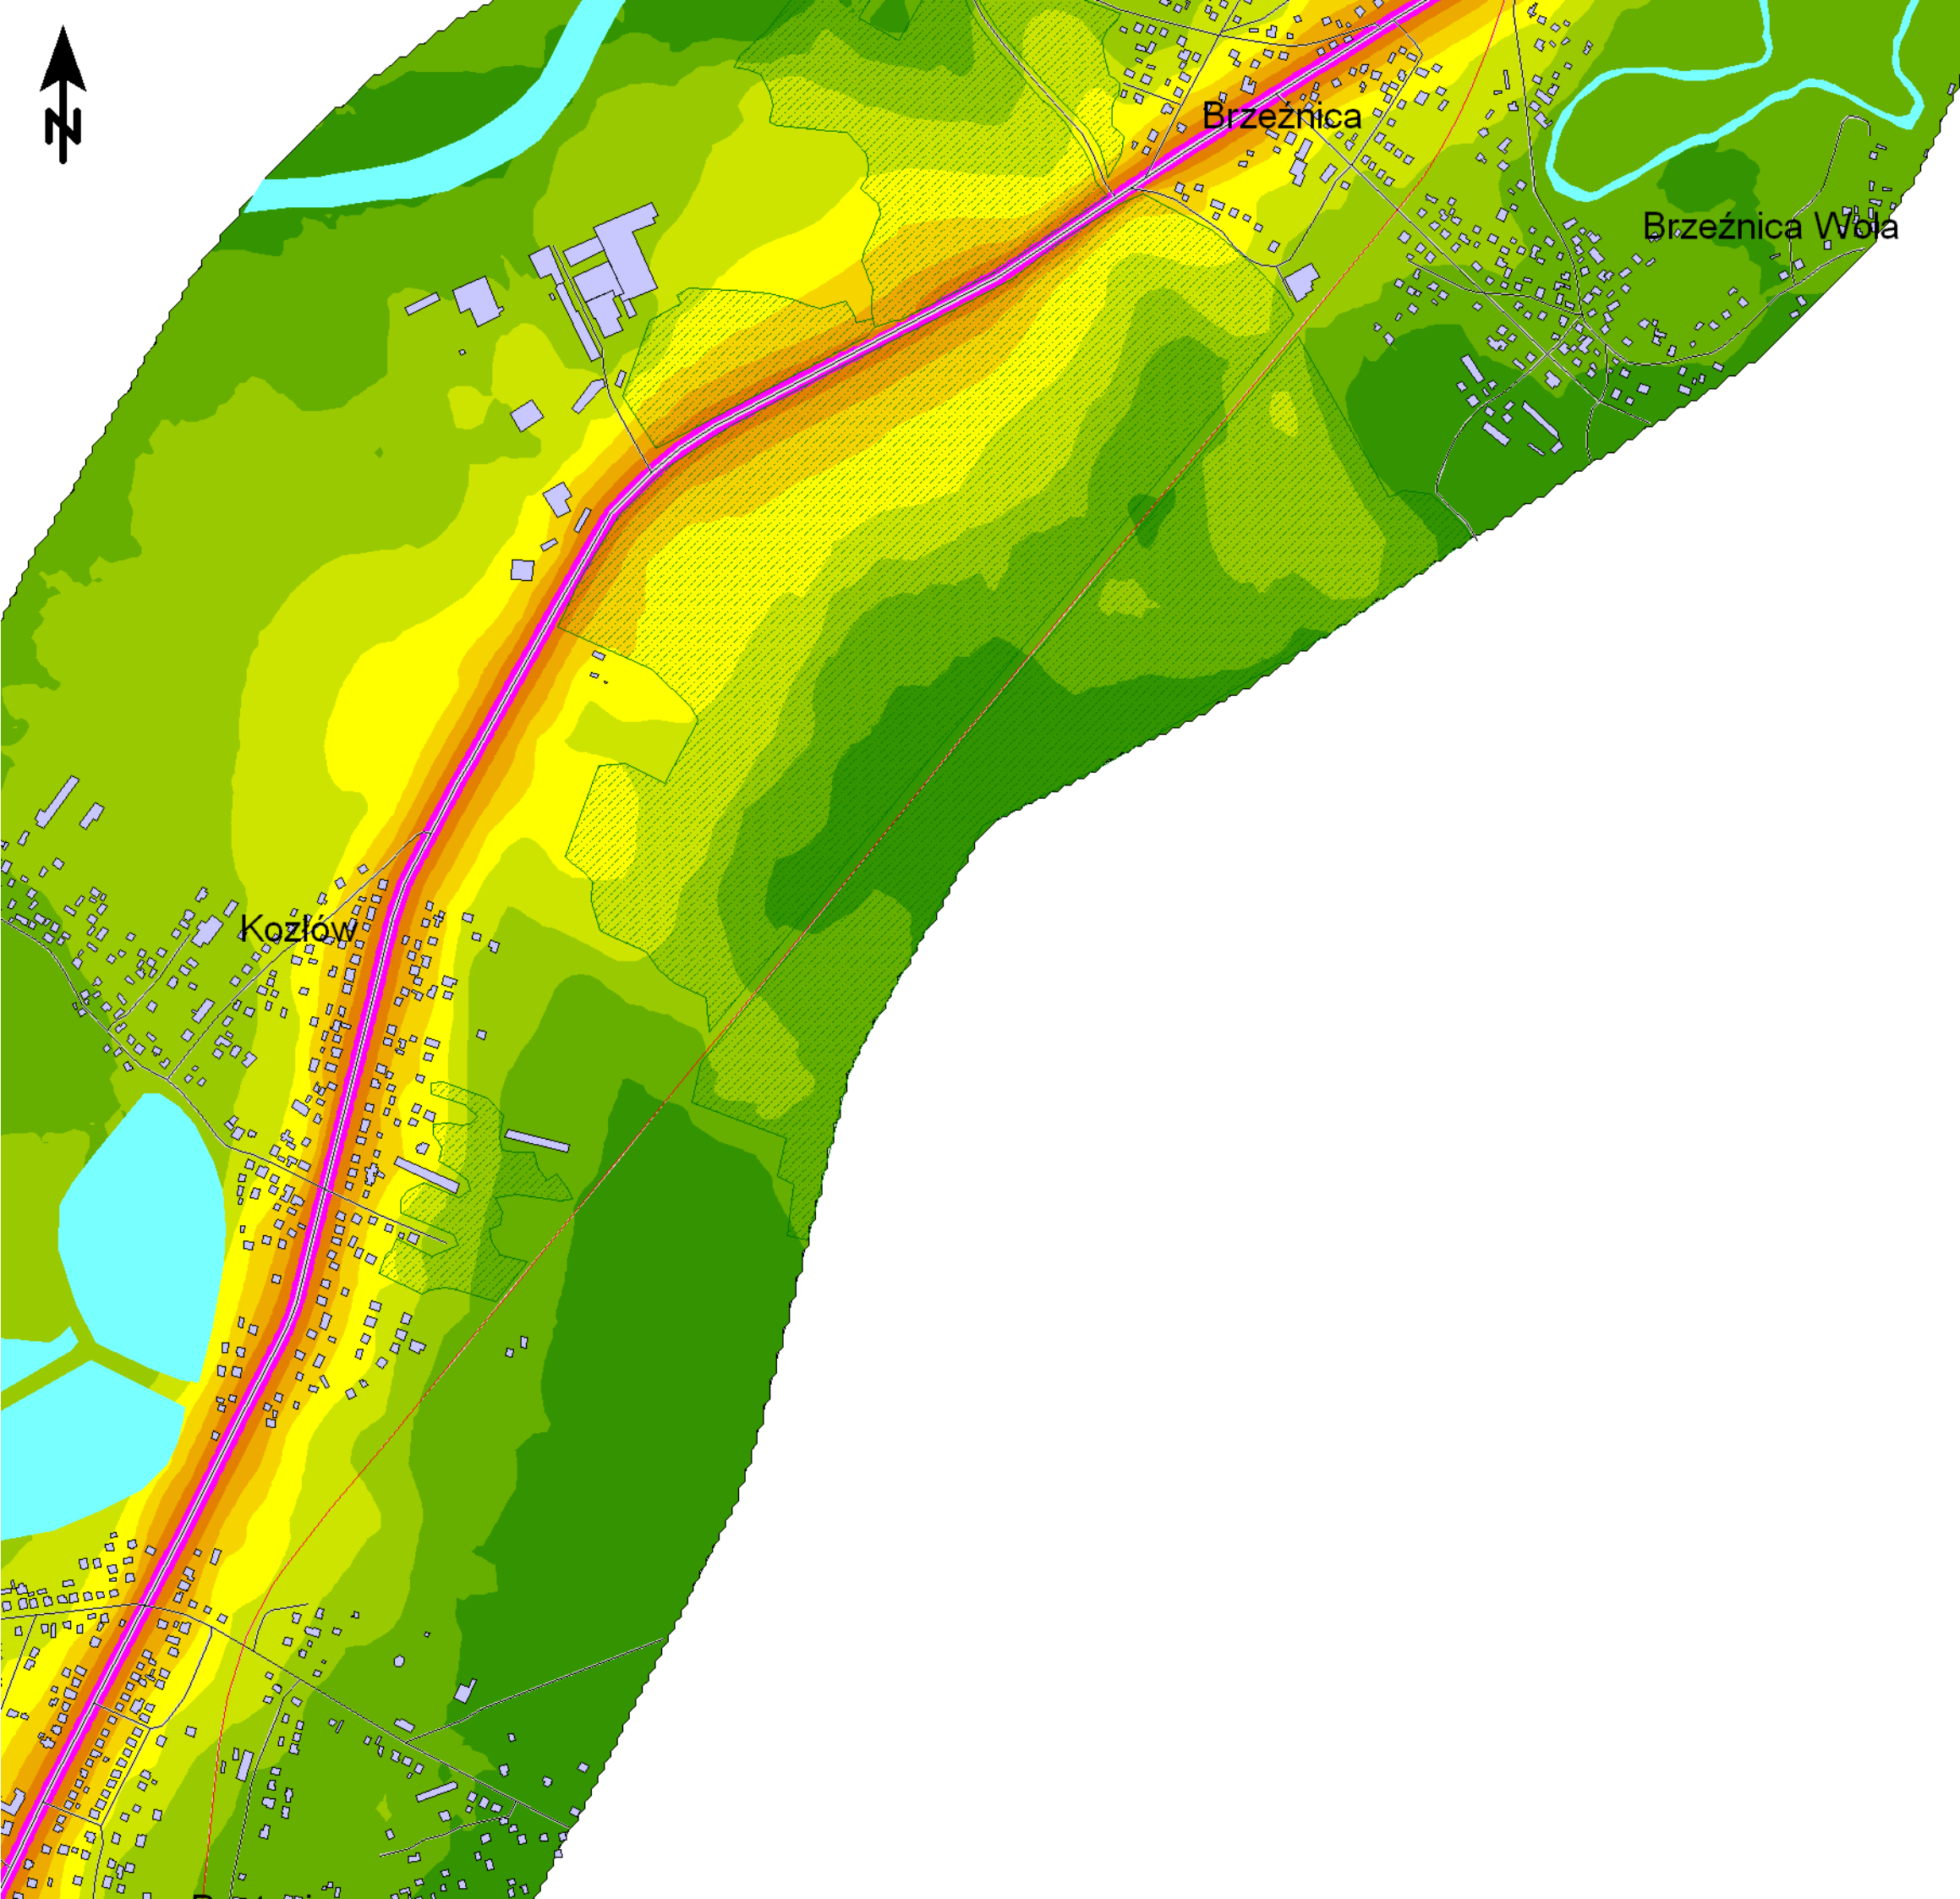

Skala 1:10000

Mapa emisyjna

L_{DWN}

Droga wojewódzka nr 985
Kilometraż: 0+000 - 32+100,
47+700 - 62+600
Województwo Podkarpackie
Powiat: Mielecki, Dębicki

Przedziały emisji

Legenda

- Oś drogi
- Powierzchnia drogi
- Ekran akustyczny
- Budynki
- Zielen
- Wody
- Granica zasięgu odcinka
- Kilometraż drogi

Skala 1:10000

Mapa emisyjna

L_{DWN}

Droga wojewódzka nr 985
Kilometraż: 0+000 - 32+100,
47+700 - 62+600
Województwo Podkarpackie
Powiat: Mielecki, Dębicki

Przedziały emisji

Legenda

- Oś drogi
- Powierzchnia drogi
- Ekran akustyczny
- Budynki
- Zieleń
- Wody
- Granica zasięgu odcinka
- Kilometraż drogi