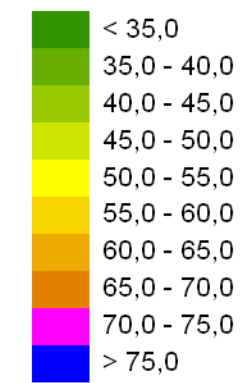

Skala 1:10000

Pańcowa Narodowa

Pańew Narodowa

Mapa emisyjna L_{DWN}

Droga wojewódzka nr 985
Kilometraż: 0+000 - 32+100,
47+700 - 62+600
Województwo Podkarpackie
Powiat: Mielecki, Dębicki

Przedziały emisji

Legenda