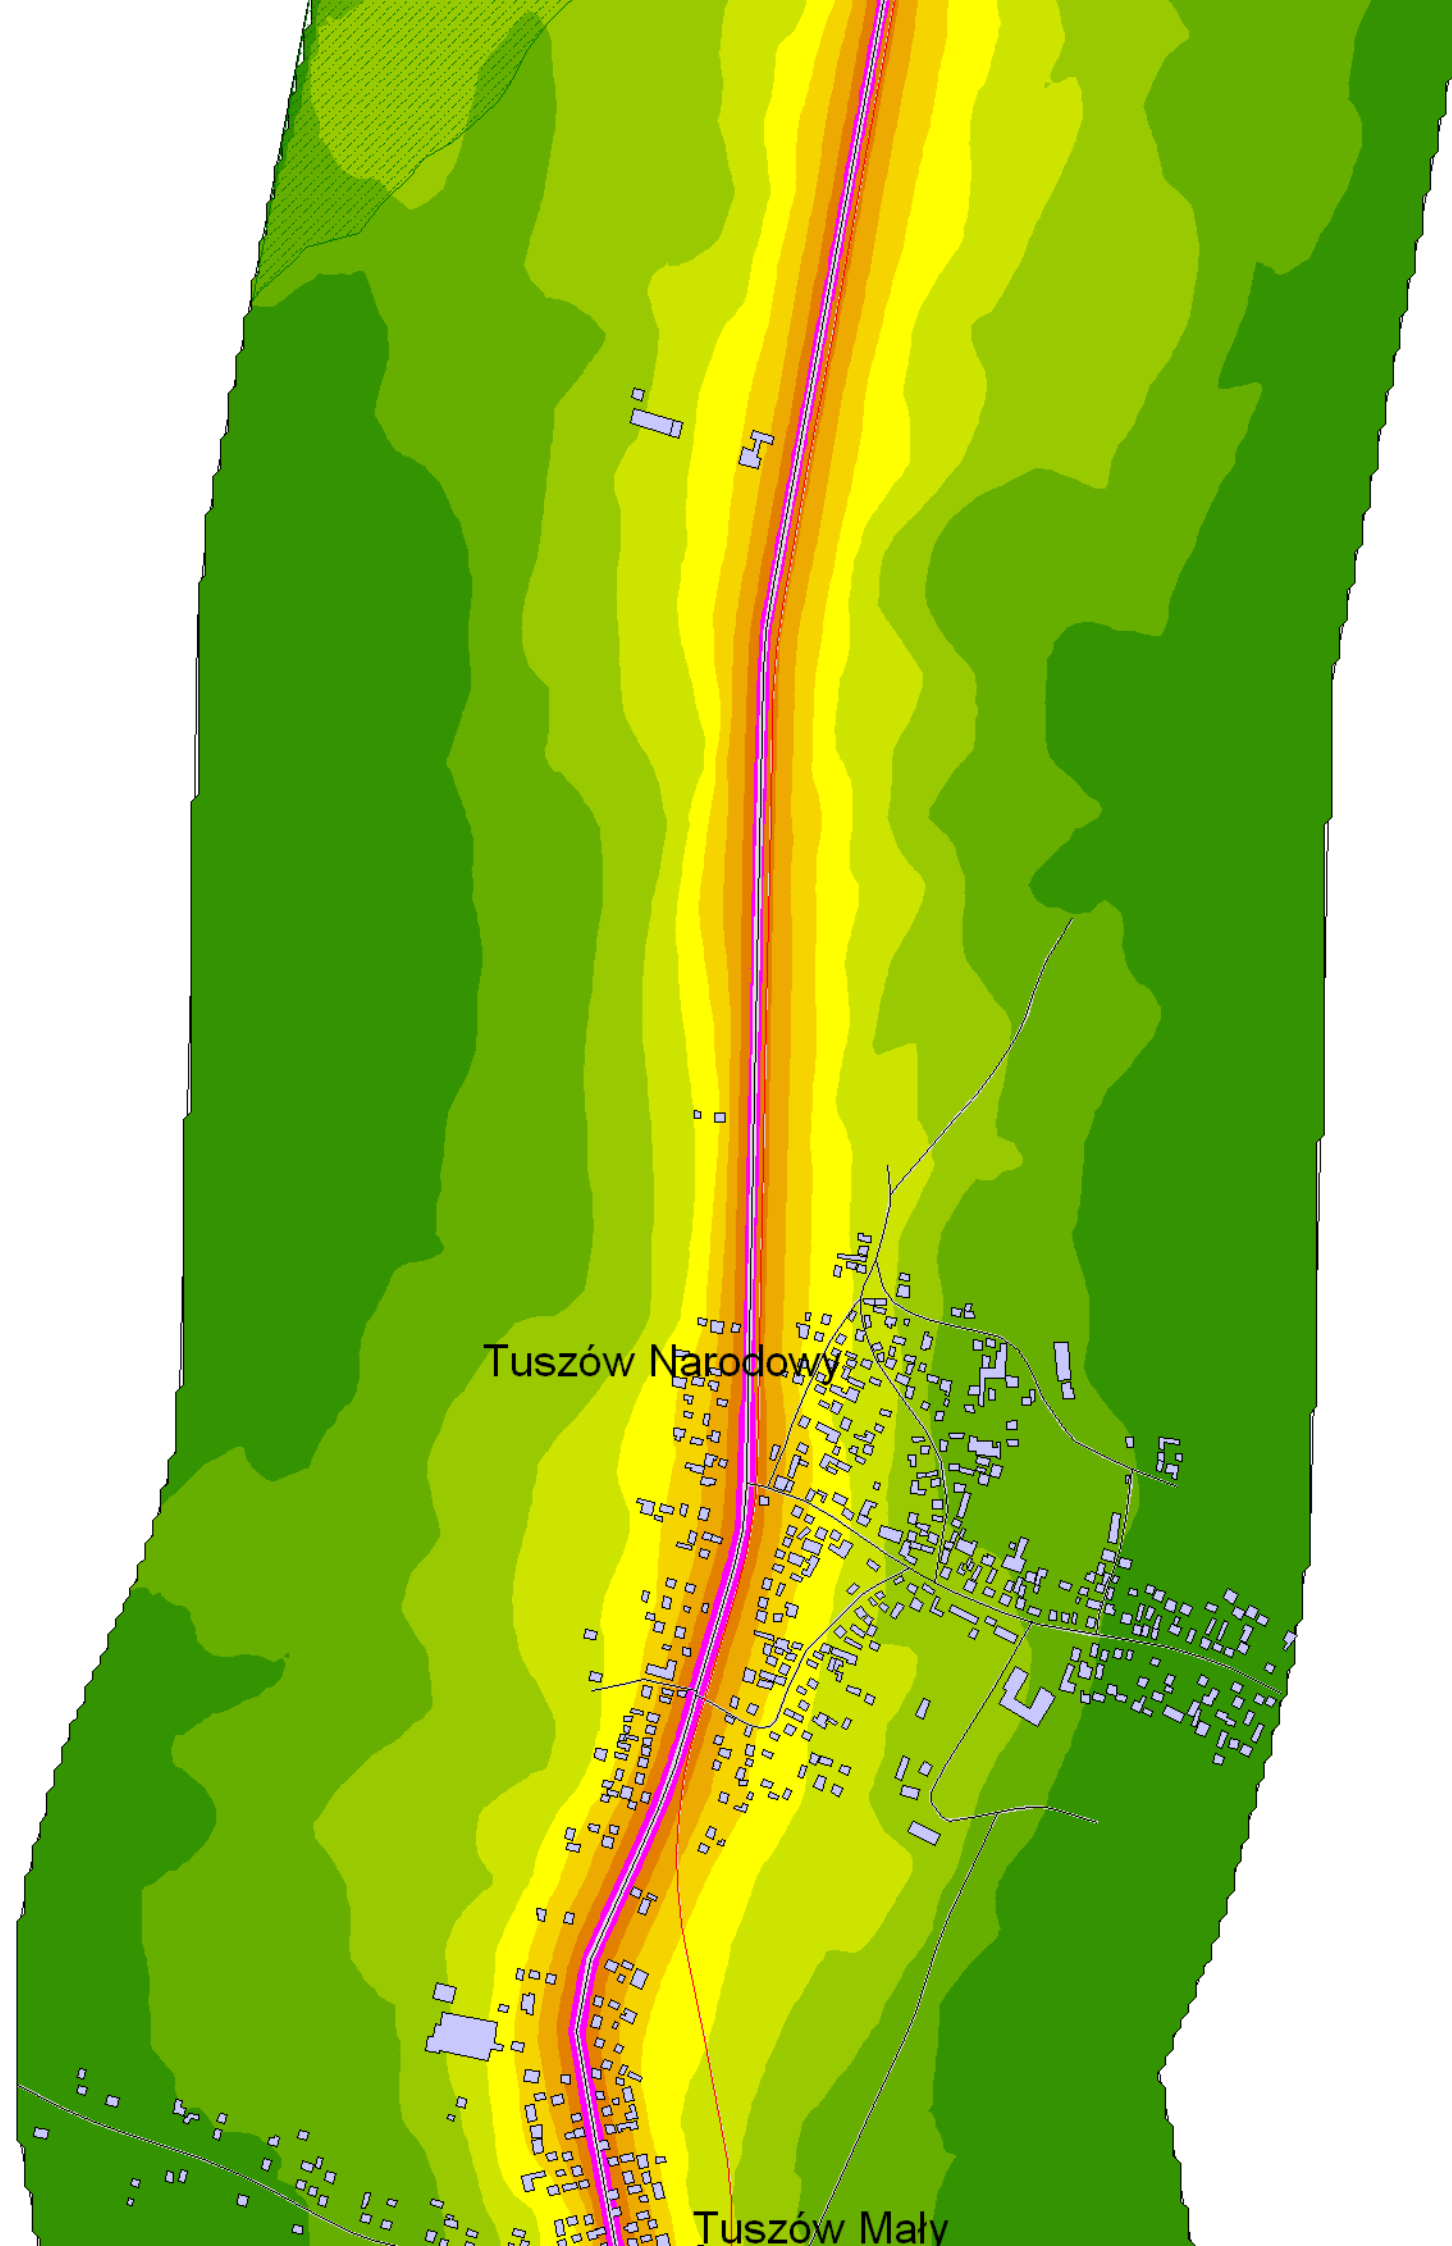

Mapa emisyjna

L_{DWN}

Droga wojewódzka nr 985
Kilometraż: 0+000 - 32+100,
47+700 - 62+600
Województwo Podkarpackie
Powiat: Mielecki, Dębicki

Przedziały emisji

Legenda

- Oś drogi
- Powierzchnia drogi
- Ekran akustyczny
- Budynki
- Zielen
- Wody
- --- Granica zasięgu odcinka
- Kilometraż drogi

Skala 1:10000