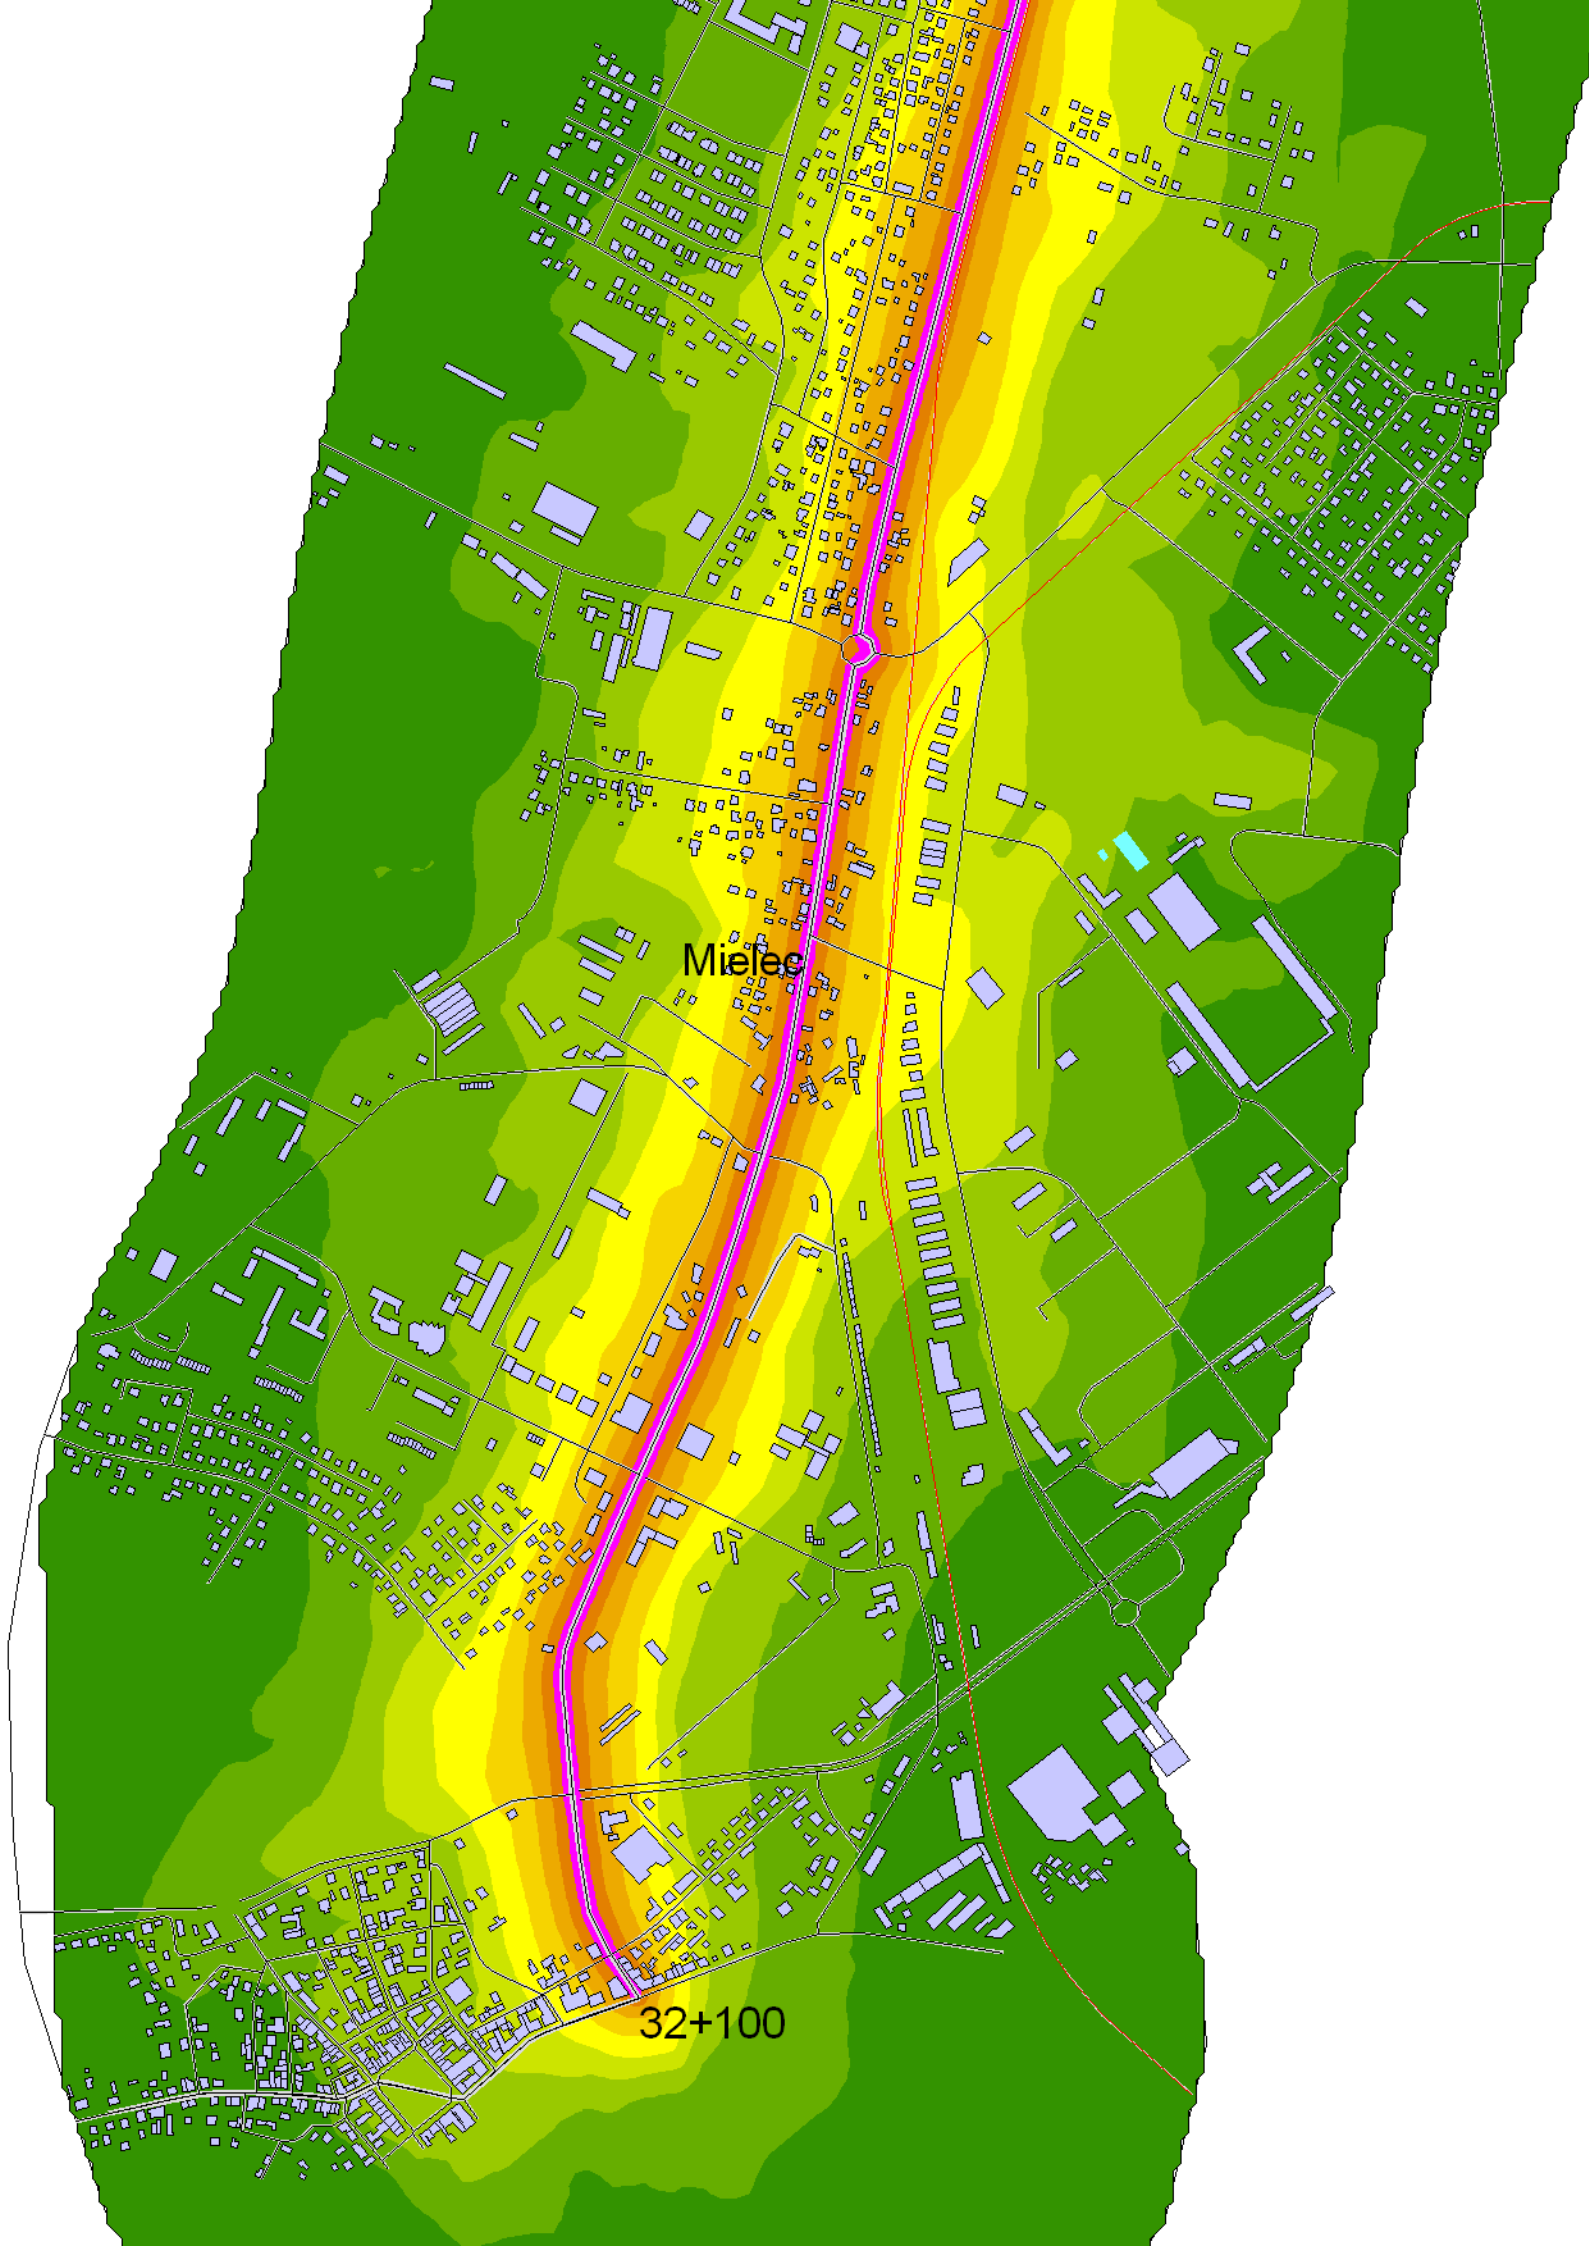

Mapa emisyjna

L_{DWN}

Droga wojewódzka nr 985
Kilometraż: 0+000 - 32+100,
47+700 - 62+600
Województwo Podkarpackie
Powiat: Mielecki, Dębicki

Przedziały emisji

Legenda

- Oś drogi
- Powierzchnia drogi
- Ekran akustyczny
- Budynki
- Zielen
- Wody
- --- Granica zasięgu odcinka
- Kilometraż drogi

Skala 1:10000