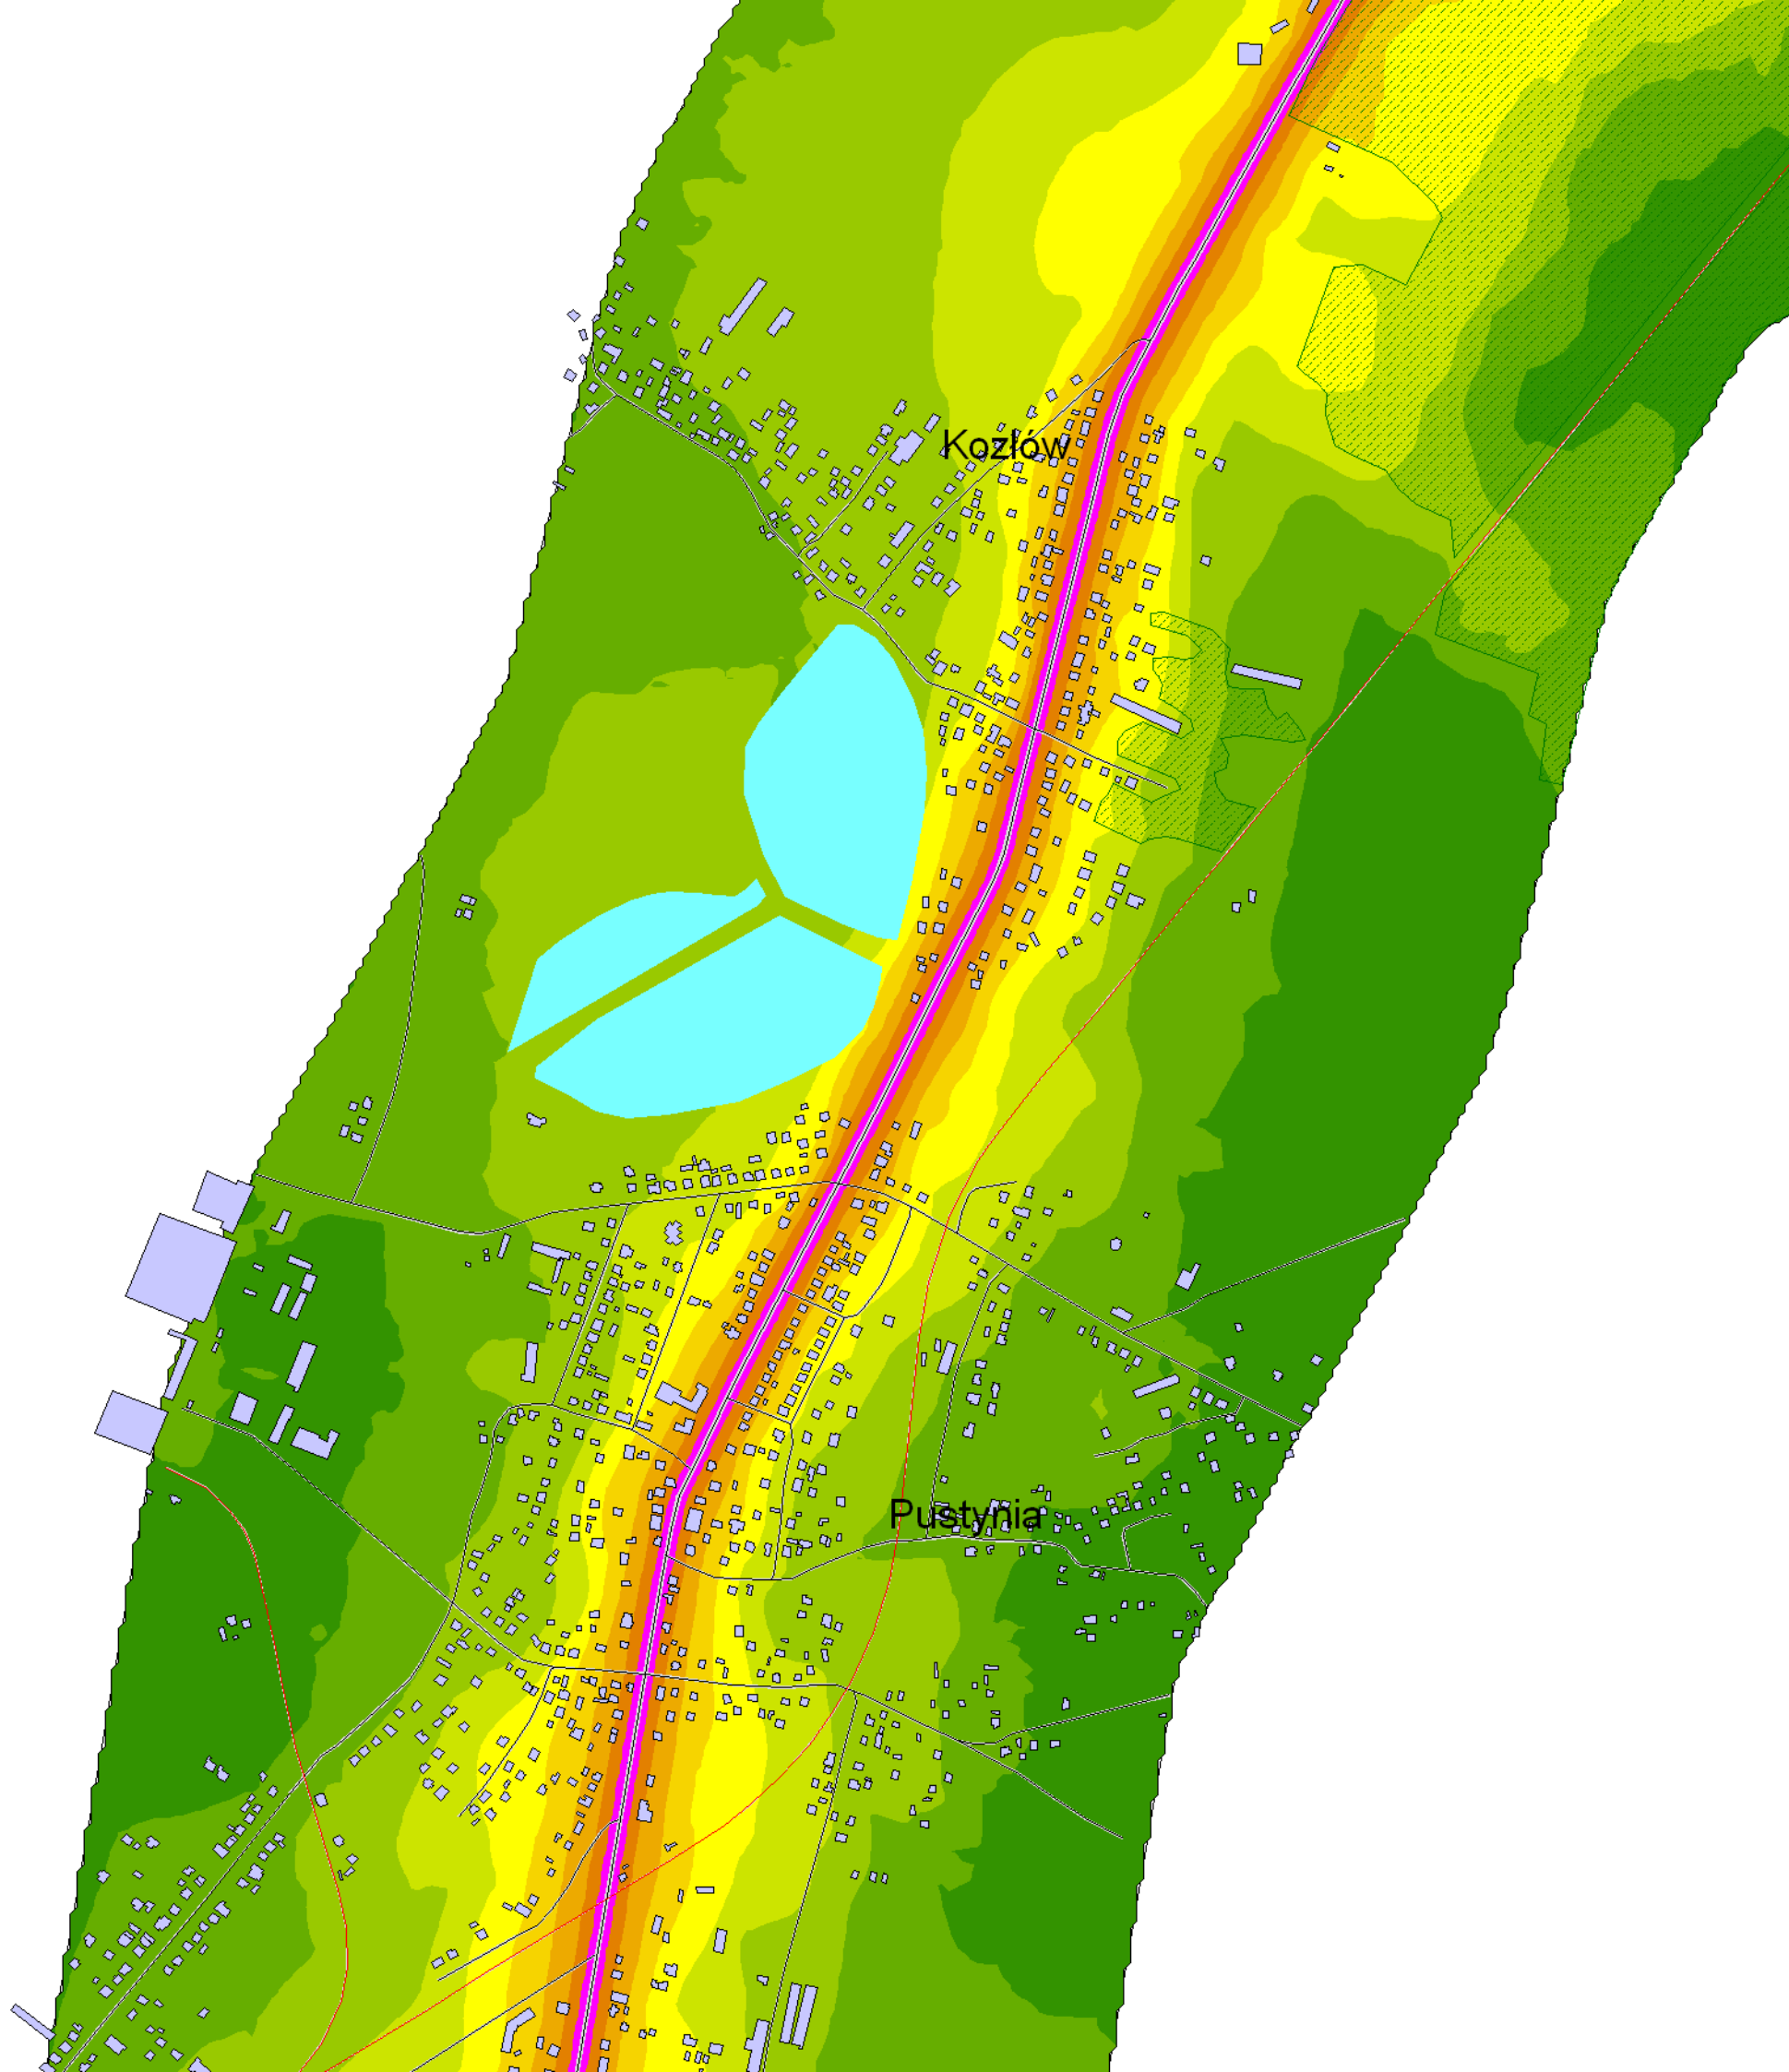

Mapa emisyjna

L_{DWN}

Droga wojewódzka nr 985
Kilometraż: 0+000 - 32+100,
47+700 - 62+600
Województwo Podkarpackie
Powiat: Mielecki, Dębicki

Przedziały emisji

Legenda

- Oś drogi
- Powierzchnia drogi
- Ekran akustyczny
- Budynki
- Zieleń
- Wody
- Granica zasięgu odcinka
- Kilometraż drogi

Skala 1:10000

Mapa emisyjna

L_{DWN}

Droga wojewódzka nr 985
Kilometraż: 0+000 - 32+100,
47+700 - 62+600
Województwo Podkarpackie
Powiat: Mielecki, Dębicki

Przedziały emisji

Legenda

- Oś drogi
- Powierzchnia drogi
- Ekran akustyczny
- Budynki
- Zieleń
- Wody
- Granica zasięgu odcinka
- Kilometraż drogi

Skala 1:10000

Mapa emisyjna

L_{DWN}

Droga wojewódzka nr 985
Kilometraż: 0+000 - 32+100,
47+700 - 62+600
Województwo Podkarpackie
Powiat: Mielecki, Dębicki

Przedziały emisji

Legenda

- Oś drogi
- Powierzchnia drogi
- Ekran akustyczny
- Budynki
- Zielen
- Wody
- Granica zasięgu odcinka
- Kilometraż drogi