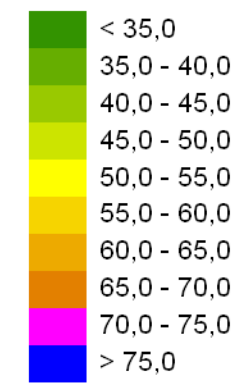

Skala 1:10000

Mapa emisyjna

L_{DWN}

Droga wojewódzka nr 985
Kilometraż: 0+000 - 32+100,
47+700 - 62+600
Województwo Podkarpackie
Powiat: Mielecki, Dębicki

Przedziały emisji

Legenda

- Oś drogi
- Powierzchnia drogi
- Ekran akustyczny
- Budynki
- Zieleń
- Wody
- Granica zasięgu odcinka
- Kilometraż drogi