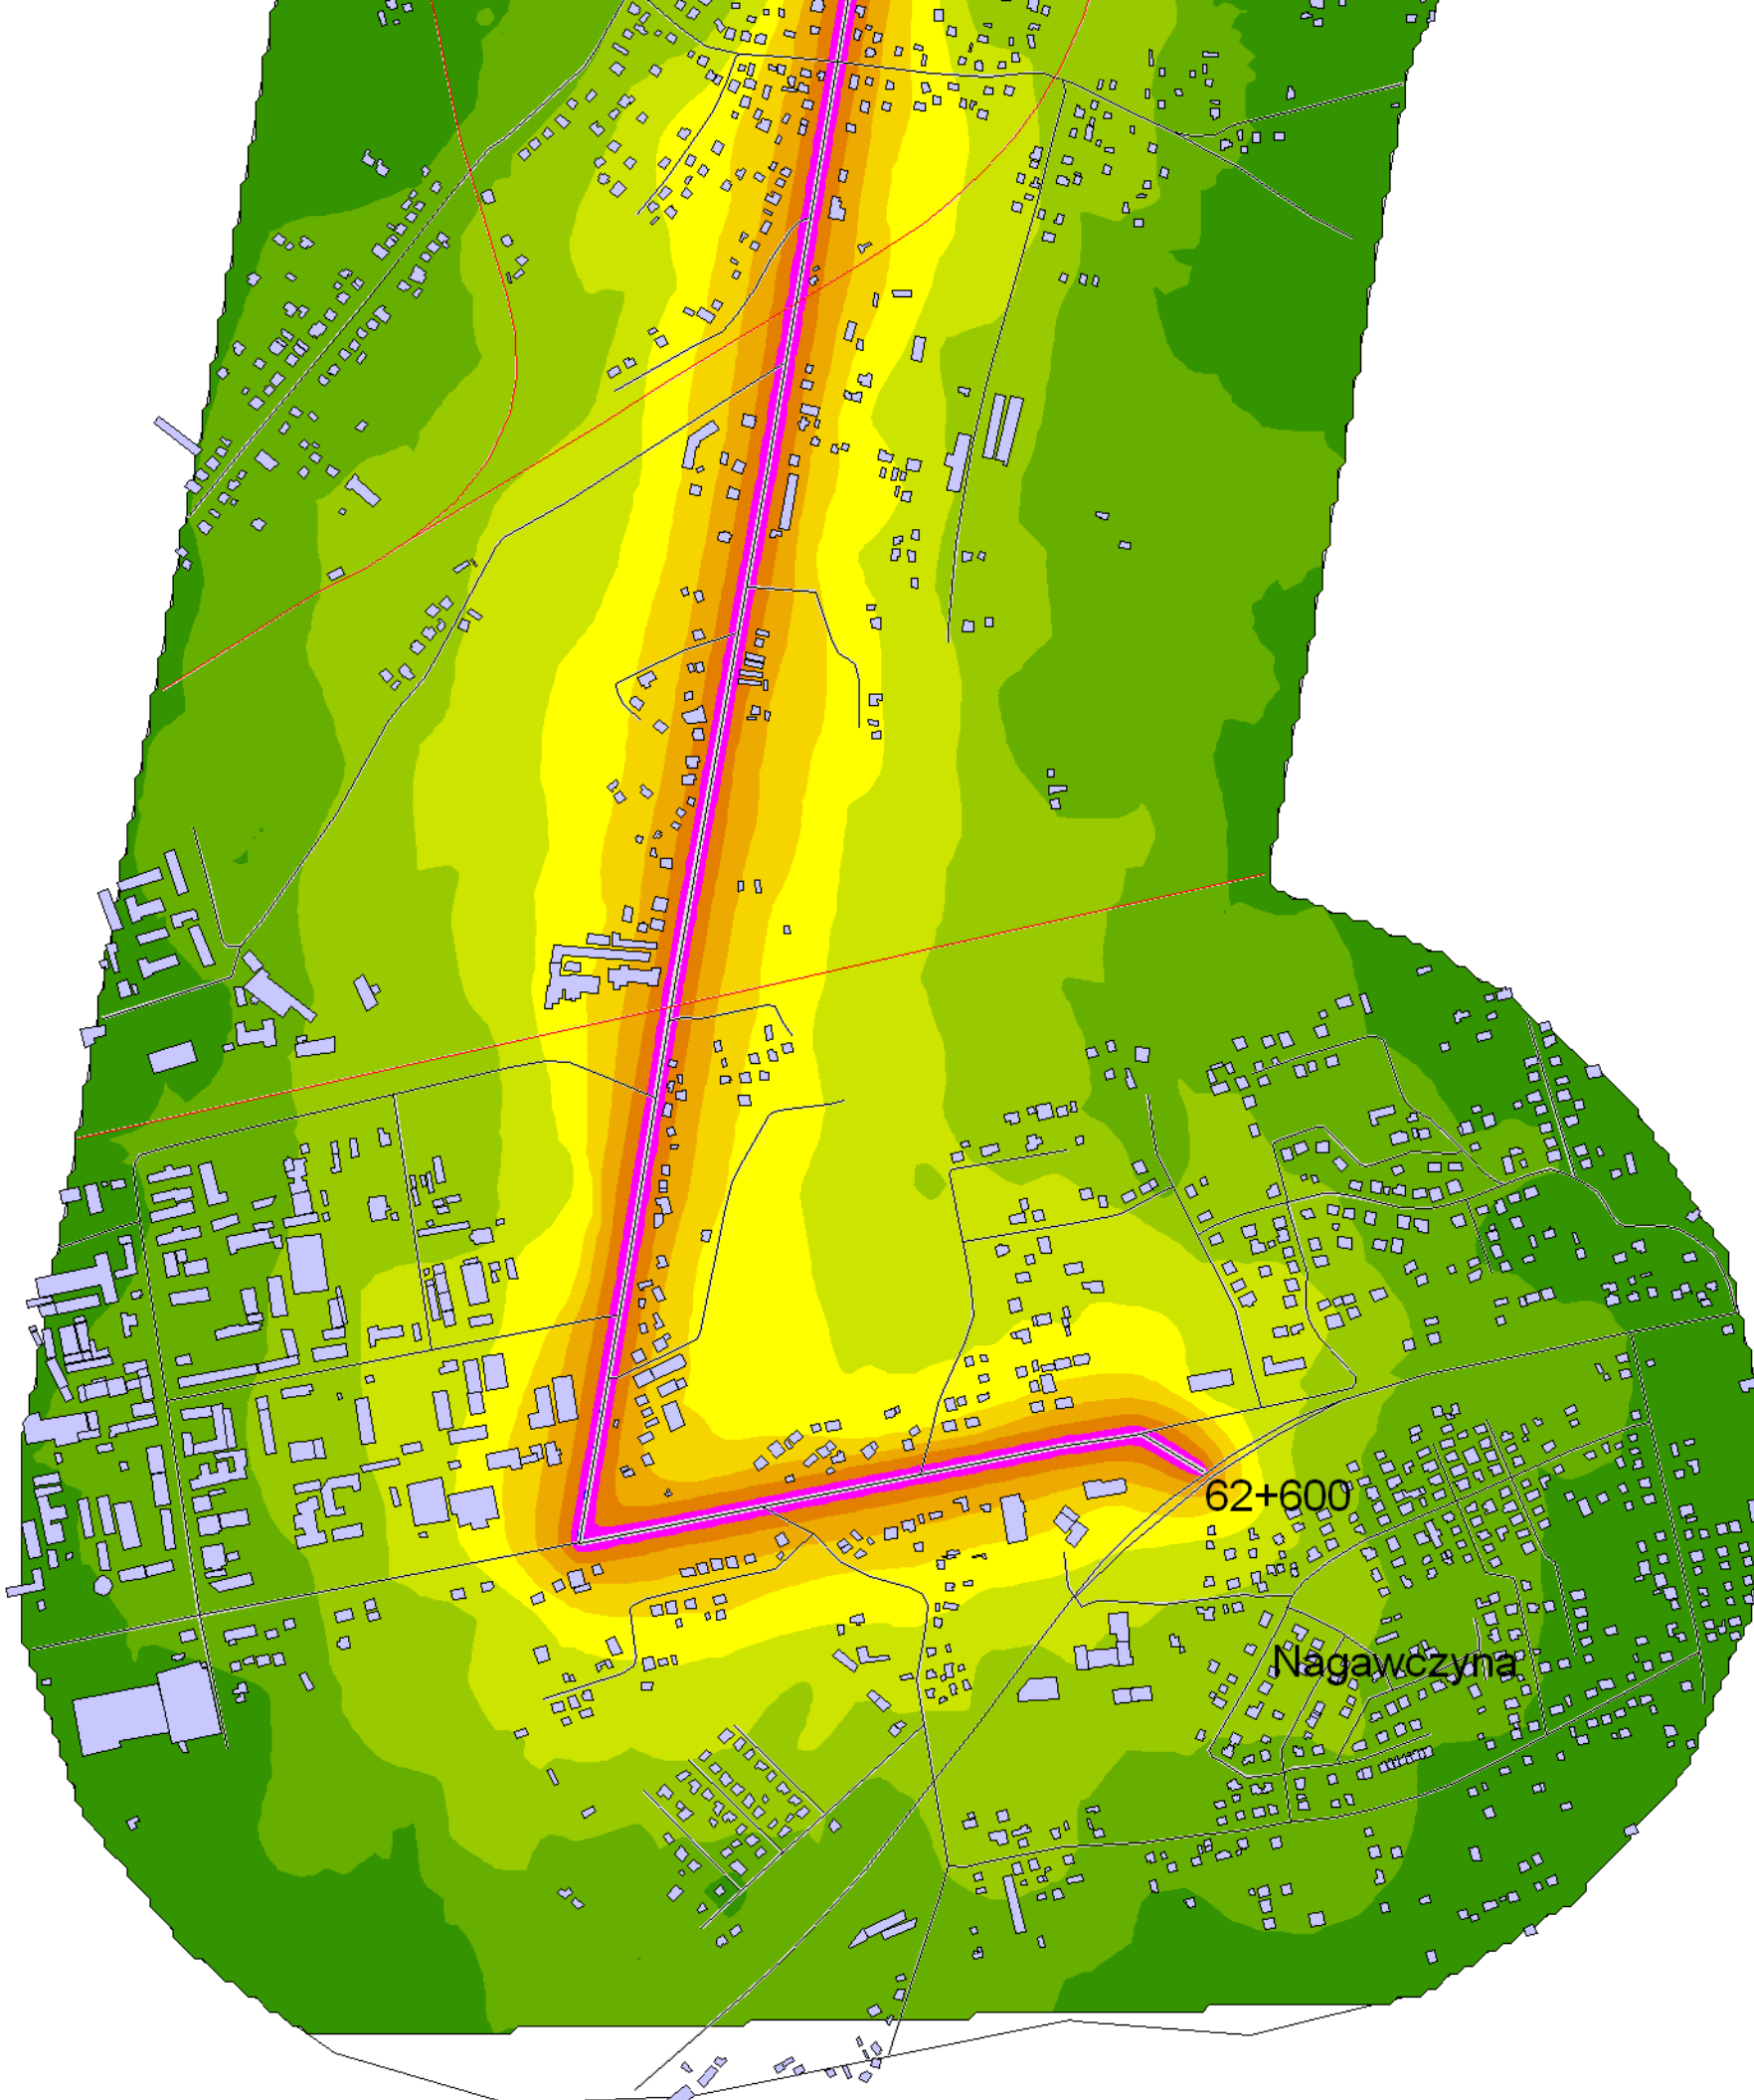

Mapa emisyjna

L_{DWN}

Droga wojewódzka nr 985
Kilometraż: 0+000 - 32+100,
47+700 - 62+600
Województwo Podkarpackie
Powiat: Mielecki, Dębicki

Przedziały emisji

Legenda

- Oś drogi
- Powierzchnia drogi
- Ekran akustyczny
- Budynki
- Zieleń
- Wody
- Granica zasięgu odcinka
- Kilometraż drogi

Skala 1:10000

Mapa emisyjna

L_{DWN}

Droga wojewódzka nr 985
Kilometraż: 0+000 - 32+100,
47+700 - 62+600
Województwo Podkarpackie
Powiat: Mielecki, Dębicki

Przedziały emisji

Legenda

- Oś drogi
- Powierzchnia drogi
- Ekran akustyczny
- Budynki
- Zieleń
- Wody
- Granica zasięgu odcinka
- Kilometraż drogi

Skala 1:10000

Mapa emisyjna

L_{DWN}

Droga wojewódzka nr 985
Kilometraż: 0+000 - 32+100,
47+700 - 62+600
Województwo Podkarpackie
Powiat: Mielecki, Dębicki

Przedziały emisji

Legenda

- Oś drogi
- Powierzchnia drogi
- Ekran akustyczny
- Budynki
- Zielen
- Wody
- Granica zasięgu odcinka
- Kilometraż drogi