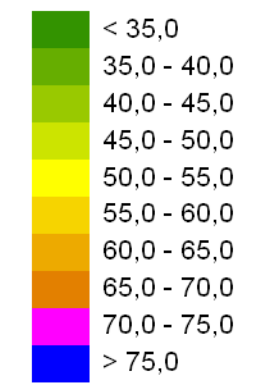

Mapa emisyjna

L_{DWN}

Droga wojewódzka nr 985
Kilometraż: 0+000 - 32+100,
47+700 - 62+600
Województwo Podkarpackie
Powiat: Mielecki, Dębicki

Przedziały emisji