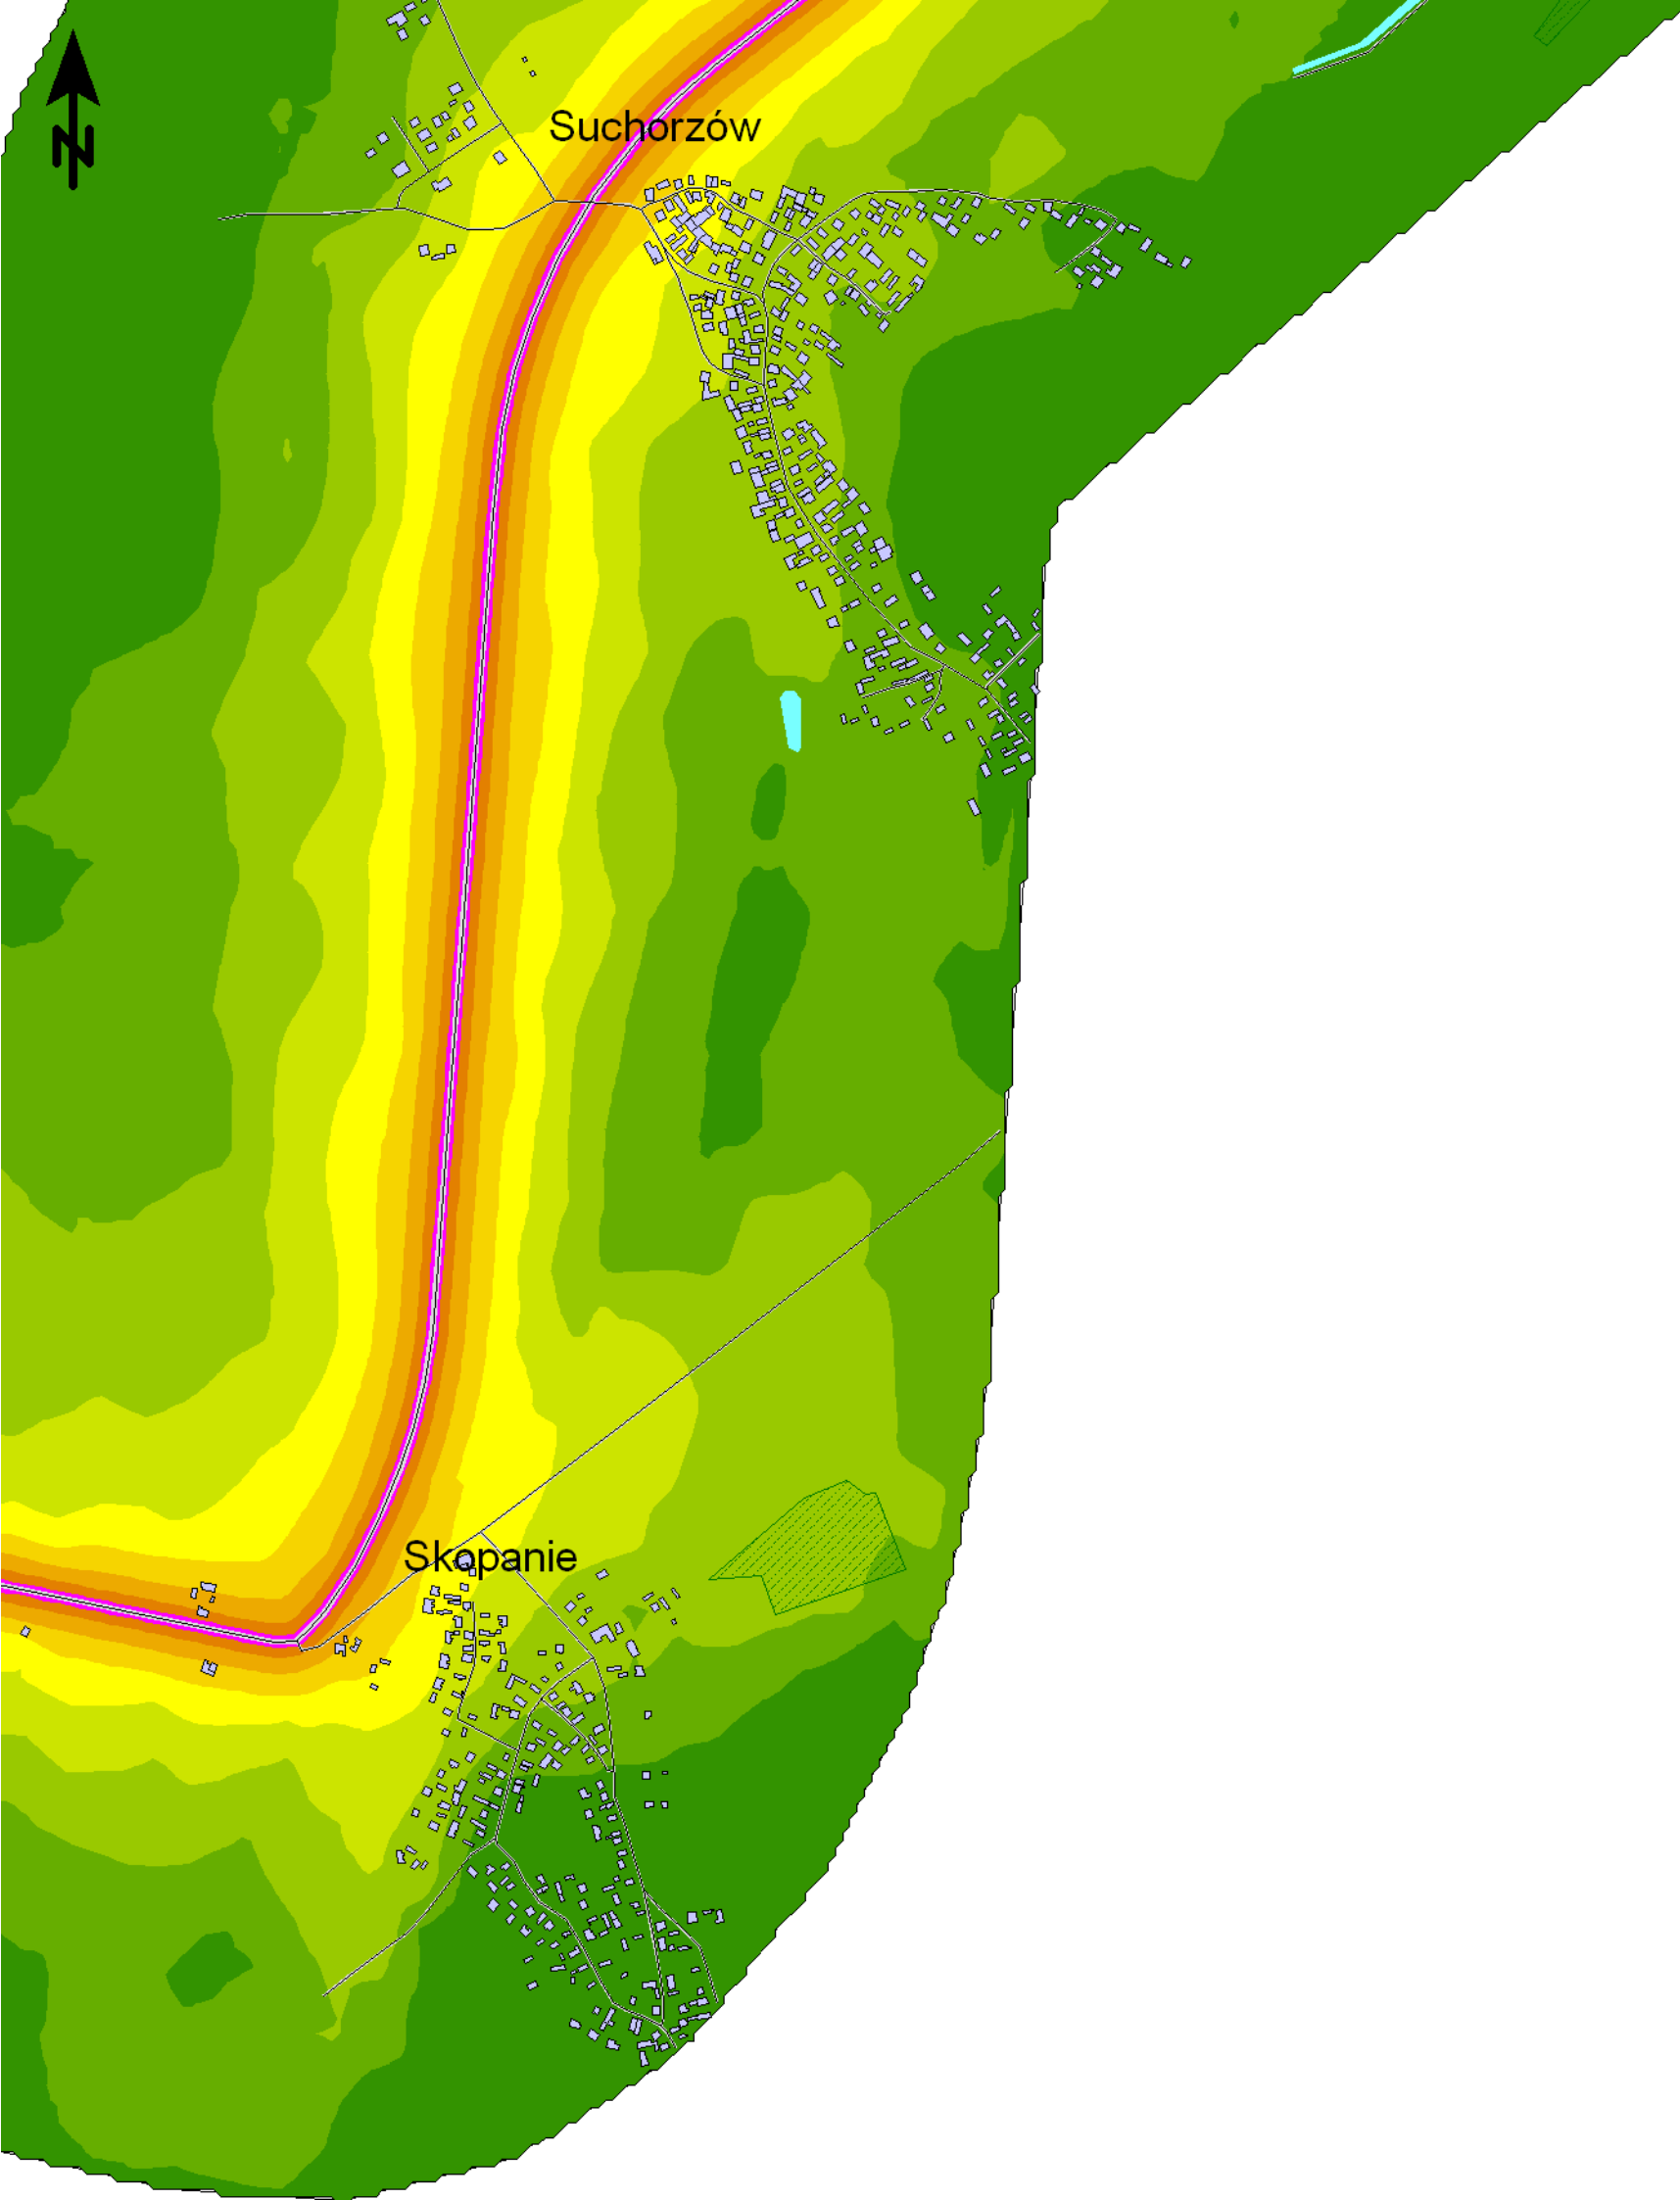

Mapa emisyjna

L_{DWN}

Droga wojewódzka nr 985
Kilometraż: 0+000 - 32+100,
47+700 - 62+600
Województwo Podkarpackie
Powiat: Mielecki, Dębicki

Przedziały emisji

Legenda

- Oś drogi
- Powierzchnia drogi
- Ekran akustyczny
- Budynki
- Zieleń
- Wody
- Granica zasięgu odcinka
- Kilometraż drogi

Skala 1:10000

Mapa emisyjna

L_{DWN}

Droga wojewódzka nr 985
Kilometraż: 0+000 - 32+100,
47+700 - 62+600
Województwo Podkarpackie
Powiat: Mielecki, Dębicki

Przedziały emisji

Legenda

- Oś drogi
- Powierzchnia drogi
- Ekran akustyczny
- Budynki
- Zieleń
- Wody
- Granica zasięgu odcinka
- Kilometraż drogi

Skala 1:10000

Mapa emisyjna

L_{DWN}

Droga wojewódzka nr 985
Kilometraż: 0+000 - 32+100,
47+700 - 62+600
Województwo Podkarpackie
Powiat: Mielecki, Dębicki

Przedziały emisji

Legenda

- Oś drogi
- Powierzchnia drogi
- Ekran akustyczny
- Budynki
- Zielen
- Wody
- Granica zasięgu odcinka
- Kilometraż drogi