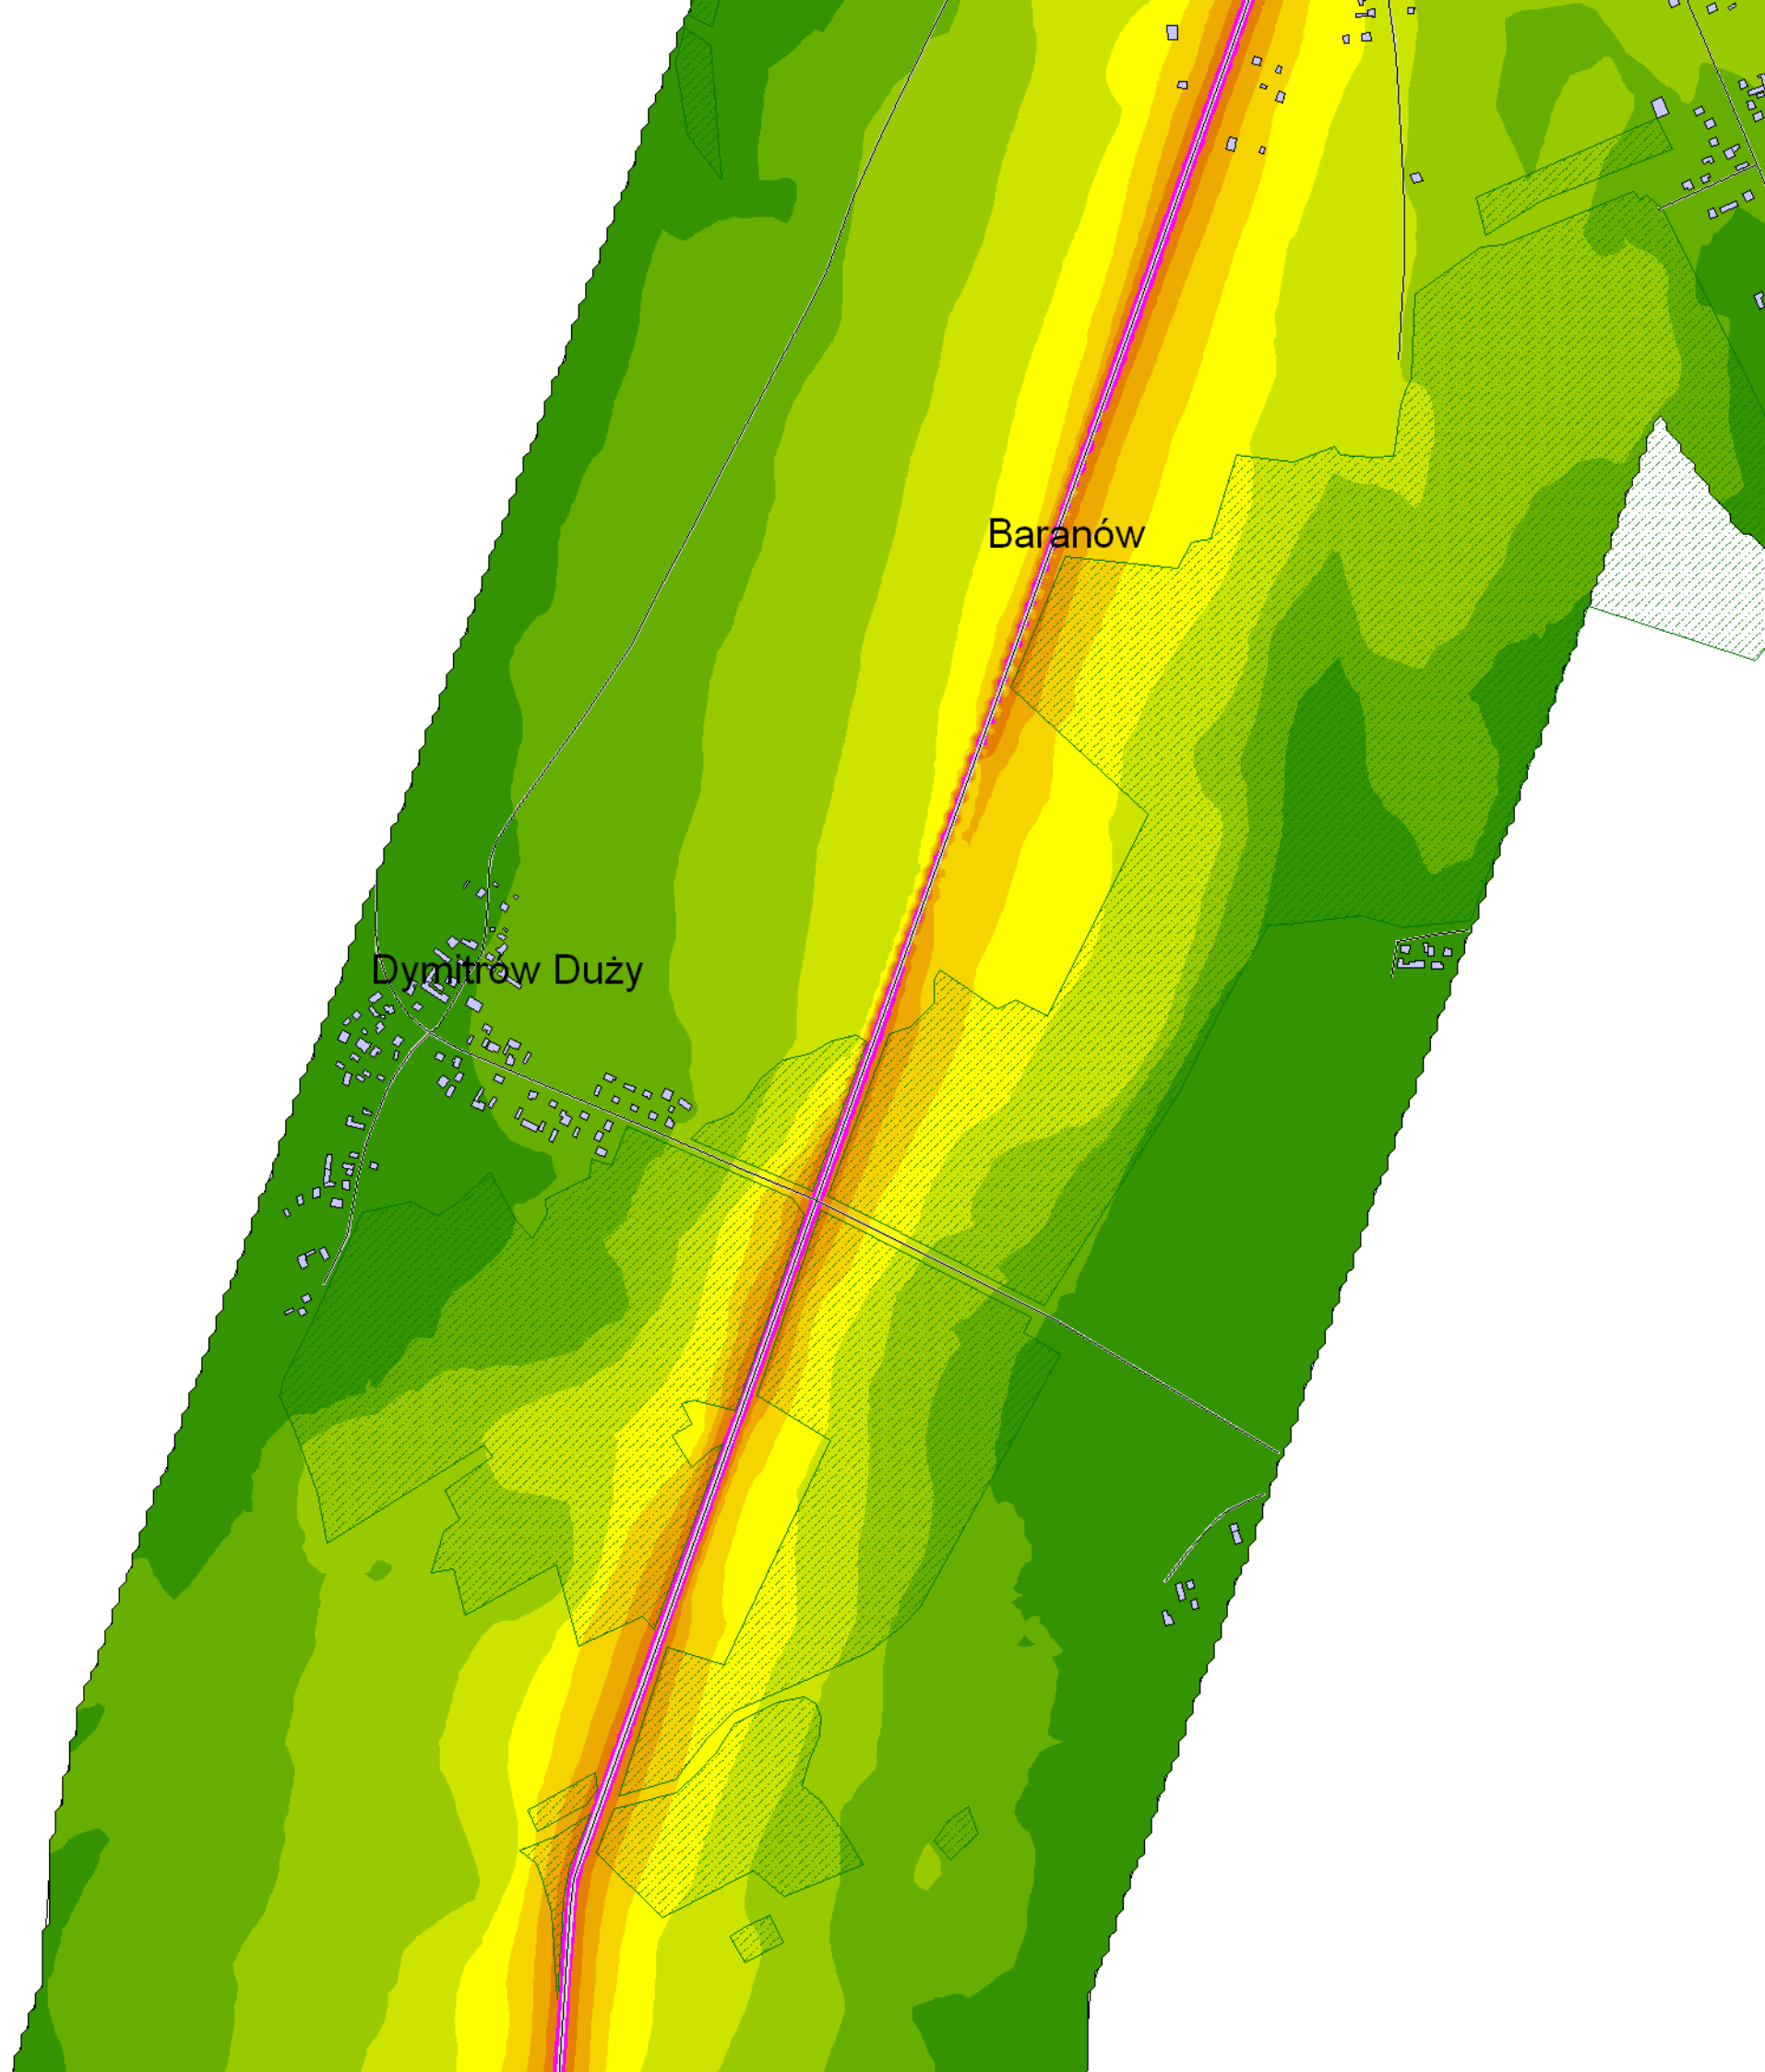

Skala 1:10000

Mapa emisyjna

L_{DWN}

Droga wojewódzka nr 985
Kilometraż: 0+000 - 32+100,
47+700 - 62+600
Województwo Podkarpackie
Powiat: Mielecki, Dębicki

Przedziały emisji

Legenda

- Oś drogi
- Powierzchnia drogi
- Ekran akustyczny
- Budynki
- Zieleń
- Wody
- Granica zasięgu odcinka
- Kilometraż drogi

Skala 1:10000

Mapa emisyjna

L_{DWN}

Droga wojewódzka nr 985
Kilometraż: 0+000 - 32+100,
47+700 - 62+600
Województwo Podkarpackie
Powiat: Mielecki, Dębicki

Przedziały emisji

Legenda

- Oś drogi
- Powierzchnia drogi
- Ekran akustyczny
- Budynki
- Zielen
- Wody
- Granica zasięgu odcinka
- Kilometraż drogi