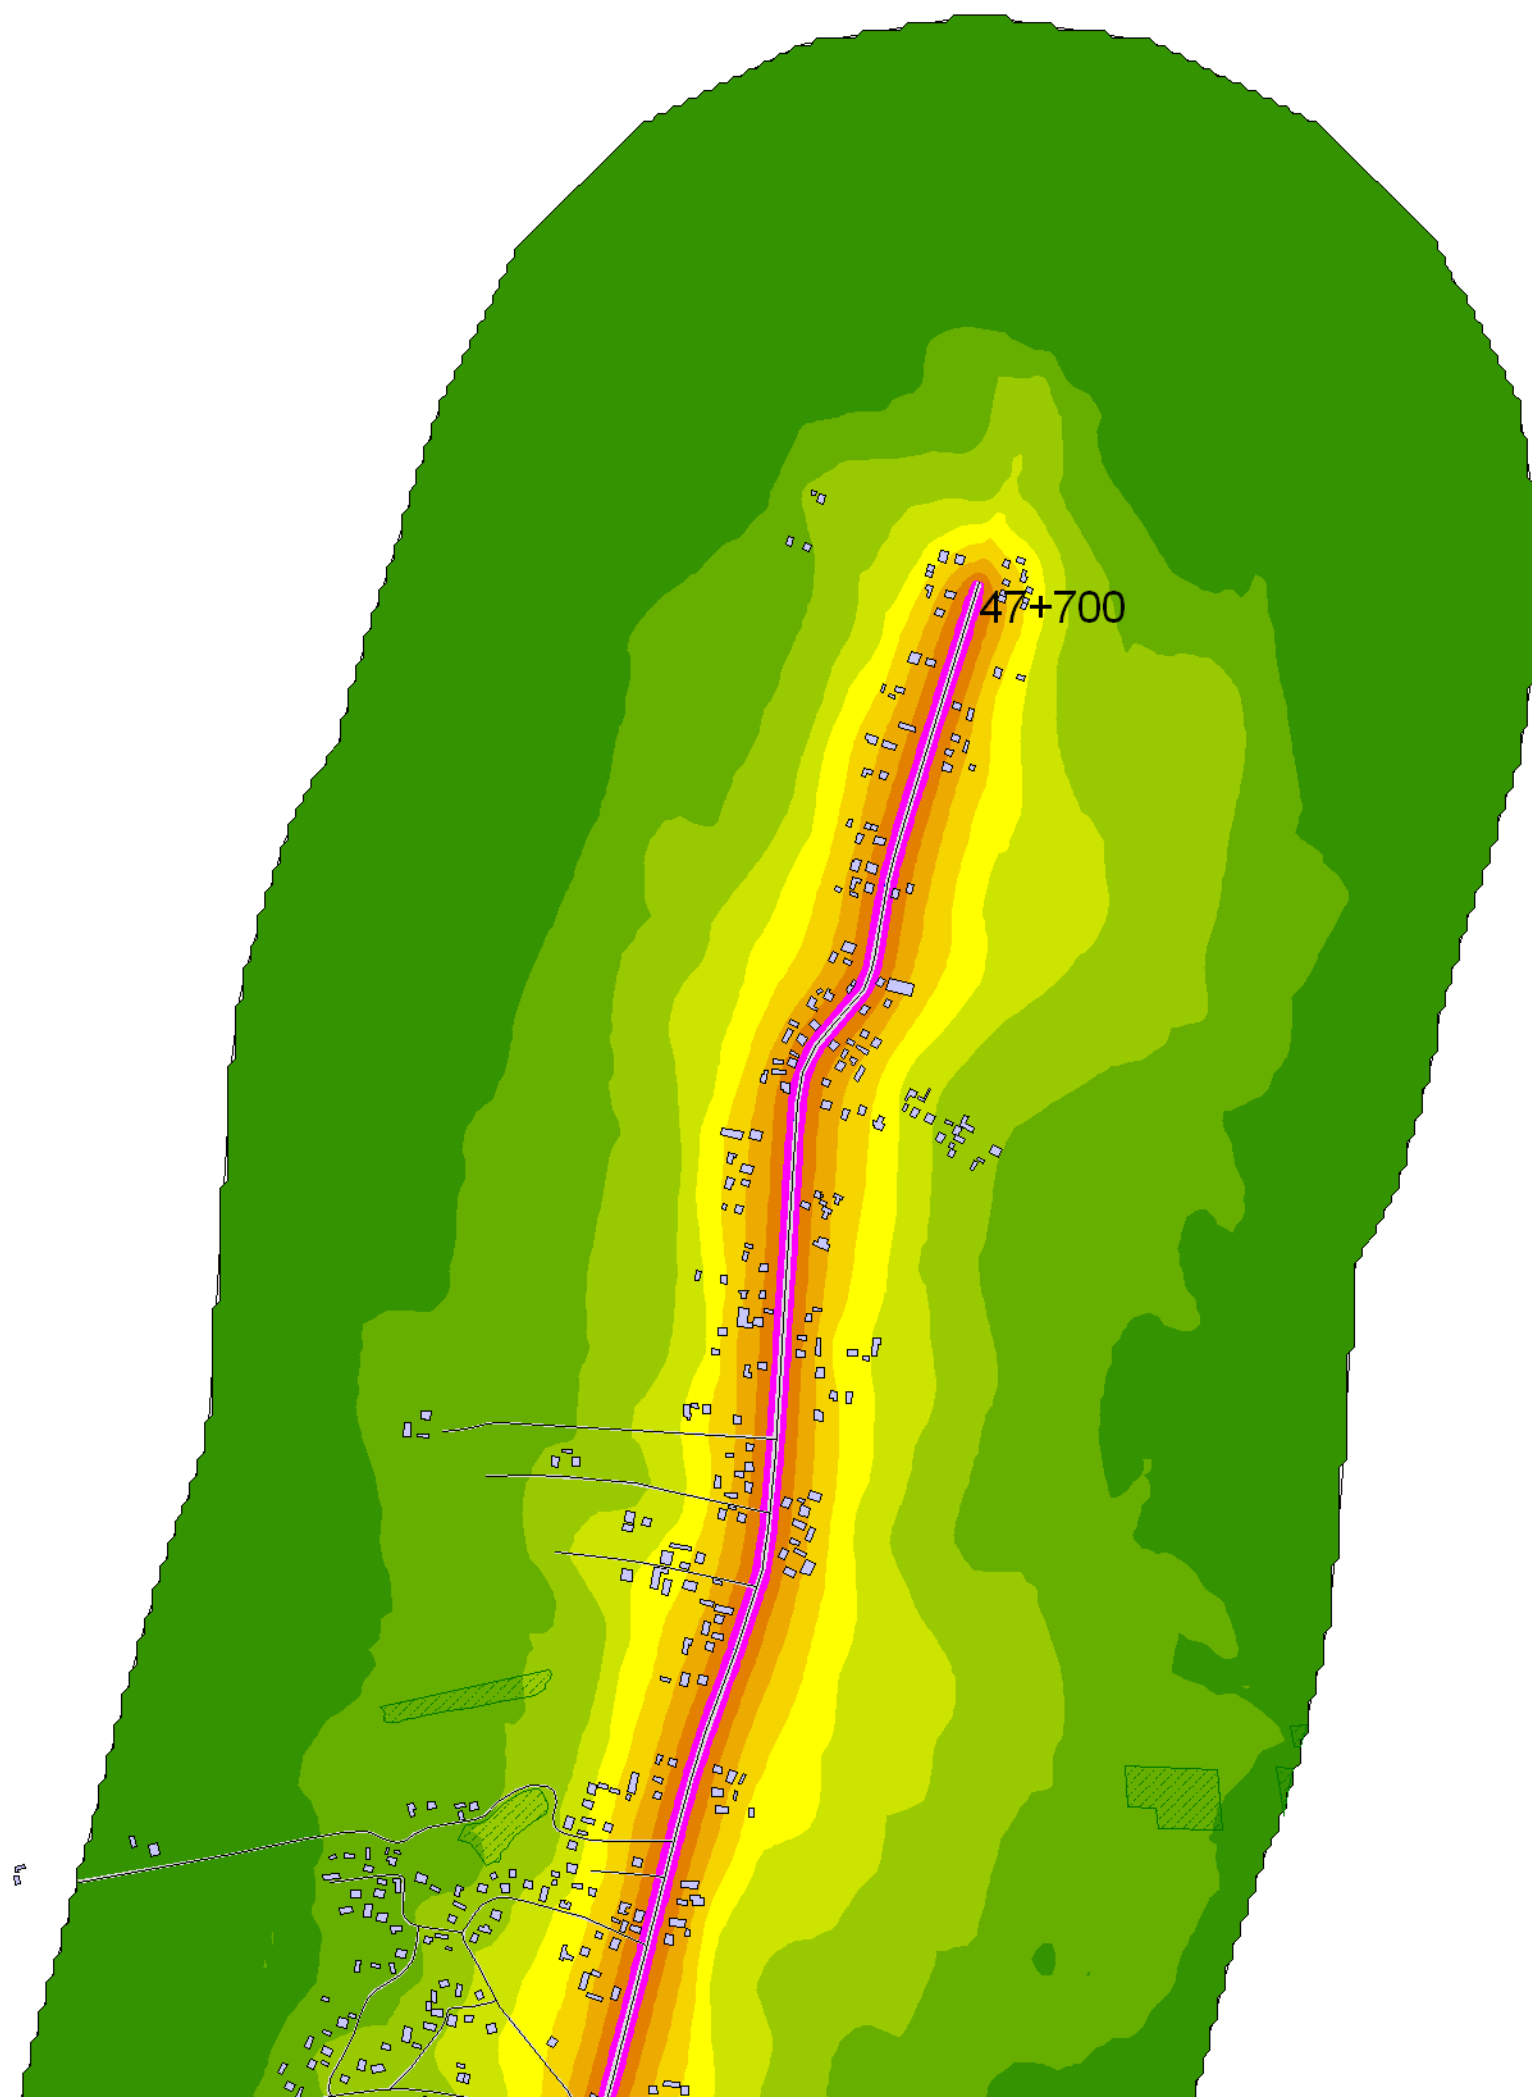

Mapa emisyjna

L_{DWN}

Droga wojewódzka nr 985
Kilometraż: 0+000 - 32+100,
47+700 - 62+600
Województwo Podkarpackie
Powiat: Mielecki, Dębicki

Przedziały emisji

Legenda

- Oś drogi
- Powierzchnia drogi
- Ekran akustyczny
- Budynki
- Zieleń
- Wody
- Granica zasięgu odcinka
- Kilometraż drogi

Skala 1:10000

Mapa emisyjna

L_{DWN}

Droga wojewódzka nr 985
Kilometraż: 0+000 - 32+100,
47+700 - 62+600
Województwo Podkarpackie
Powiat: Mielecki, Dębicki

Przedziały emisji

Legenda

- Oś drogi
- Powierzchnia drogi
- Ekran akustyczny
- Budynki
- Zielen
- Wody
- Granica zasięgu odcinka
- Kilometraż drogi