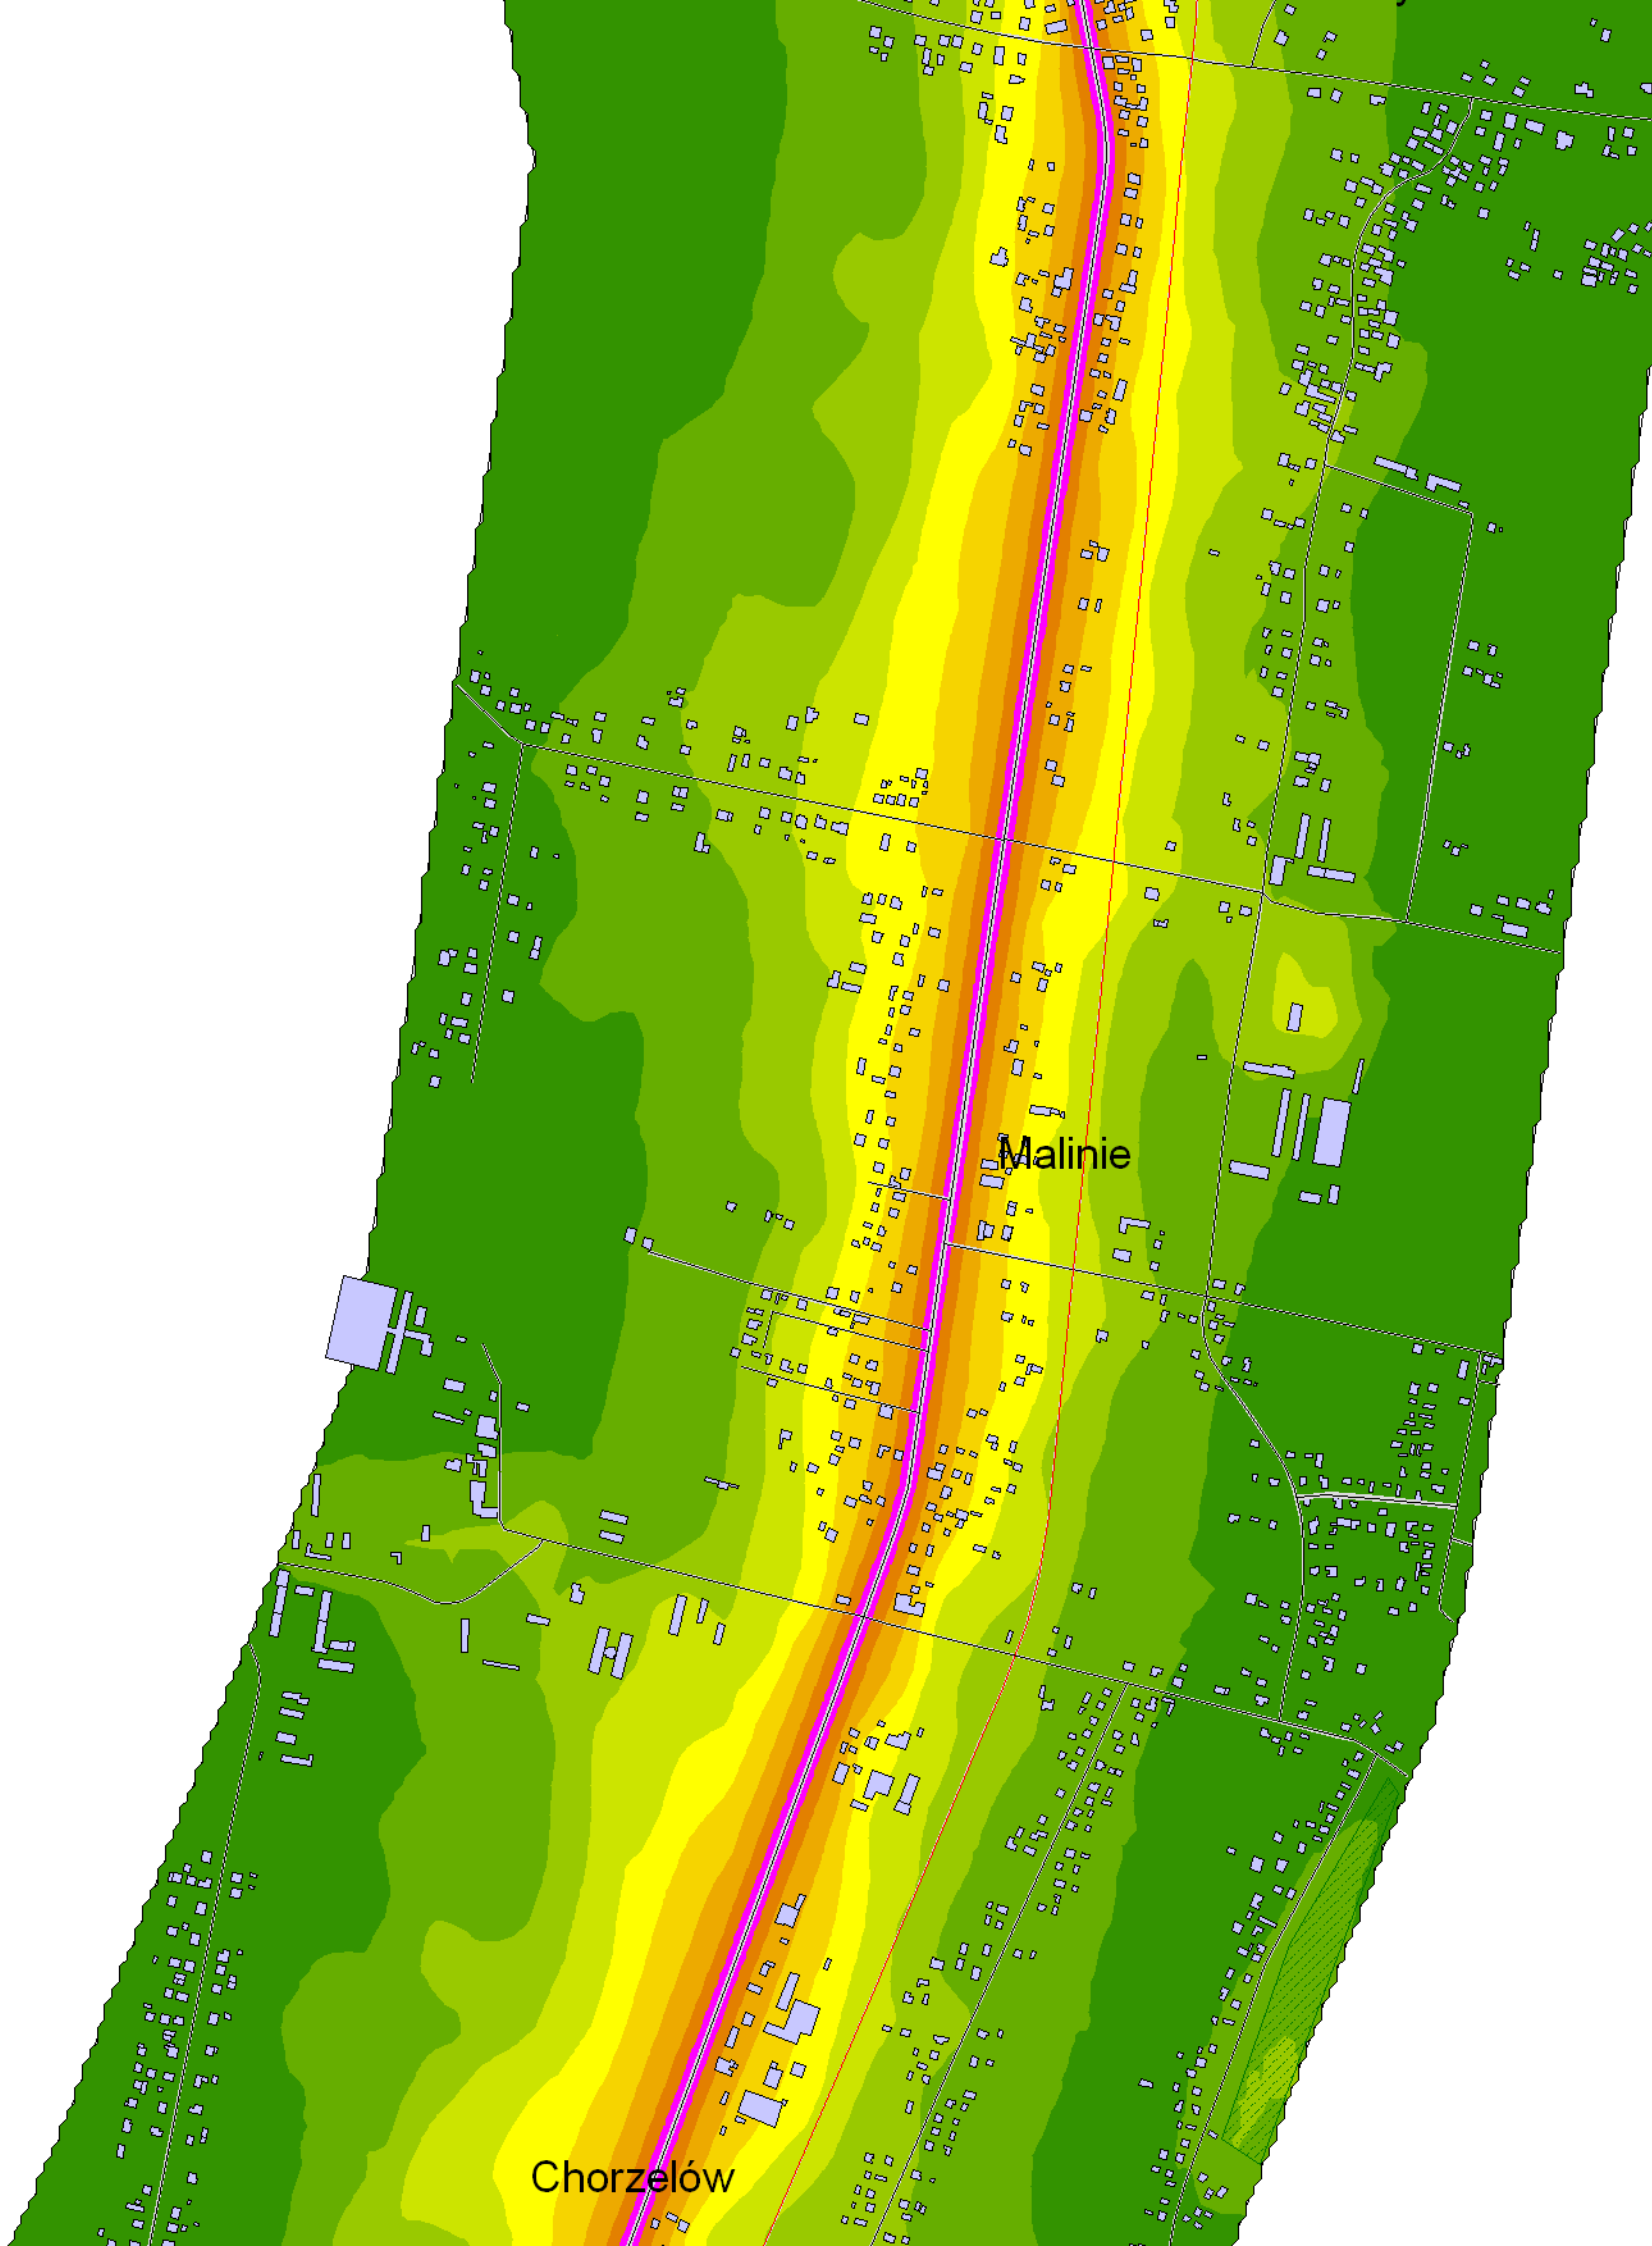

Mapa emisyjna

L_{DWN}

Droga wojewódzka nr 985
Kilometraż: 0+000 - 32+100,
47+700 - 62+600
Województwo Podkarpackie
Powiat: Mielecki, Dębicki

Przedziały emisji

Legenda

- Oś drogi
- Powierzchnia drogi
- Ekran akustyczny
- Budynki
- Zielen
- Wody
- --- Granica zasięgu odcinka
- Kilometraż drogi

Skala 1:10000

Malinie

Chorzelów