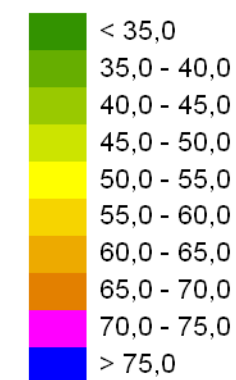

Mapa emisyjna

L_N

Droga wojewódzka nr 984
Kilometraż: 37+600 - 39+900
Województwo Podkarpackie
Powiat: Mielecki

Przedziały emisji

Legenda

- Oś drogi
- Powierzchnia drogi
- Ekran akustyczny
- Budynki
- Zielen
- Wody
- Granica zasięgu odcinka
- Kilometraż drogi

Skala 1:10000