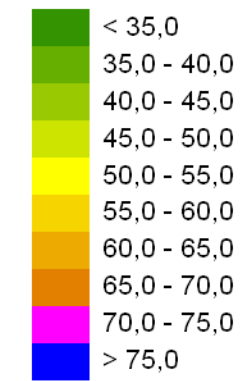

Skala 1:10000

Mapa emisyjna

L_N

Droga wojewódzka nr 886
Kilometraż: 0+000 - 29+500
Województwo Podkarpackie
Powiat: Brzozowski, Sanocki

Przedziały emisji

Legenda

- Oś drogi
- Powierzchnia drogi
- Ekran akustyczny
- Budynki
- Zieleń
- Wody
- Granica zasięgu odcinka
- Kilometraż drogi

Skala 1:10000

Mapa emisyjna

L_N

Droga wojewódzka nr 886
Kilometraż: 0+000 - 29+500
Województwo Podkarpackie
Powiat: Brzozowski, Sanocki

Przedziały emisji

Legenda

- Oś drogi
- Powierzchnia drogi
- Ekran akustyczny
- Budynki
- Zielen
- Wody
- Granica zasięgu odcinka
- Kilometraż drogi

Skala 1:10000

Mapa emisyjna

L_N

Droga wojewódzka nr 886
Kilometraż: 0+000 - 29+500
Województwo Podkarpackie
Powiat: Brzozowski, Sanocki

Przedziały emisji

Legenda

- Oś drogi
- Powierzchnia drogi
- Ekran akustyczny
- Budynki
- ▨ Zieleń
- Wody
- Granica zasięgu odcinka
- Kilometraż drogi