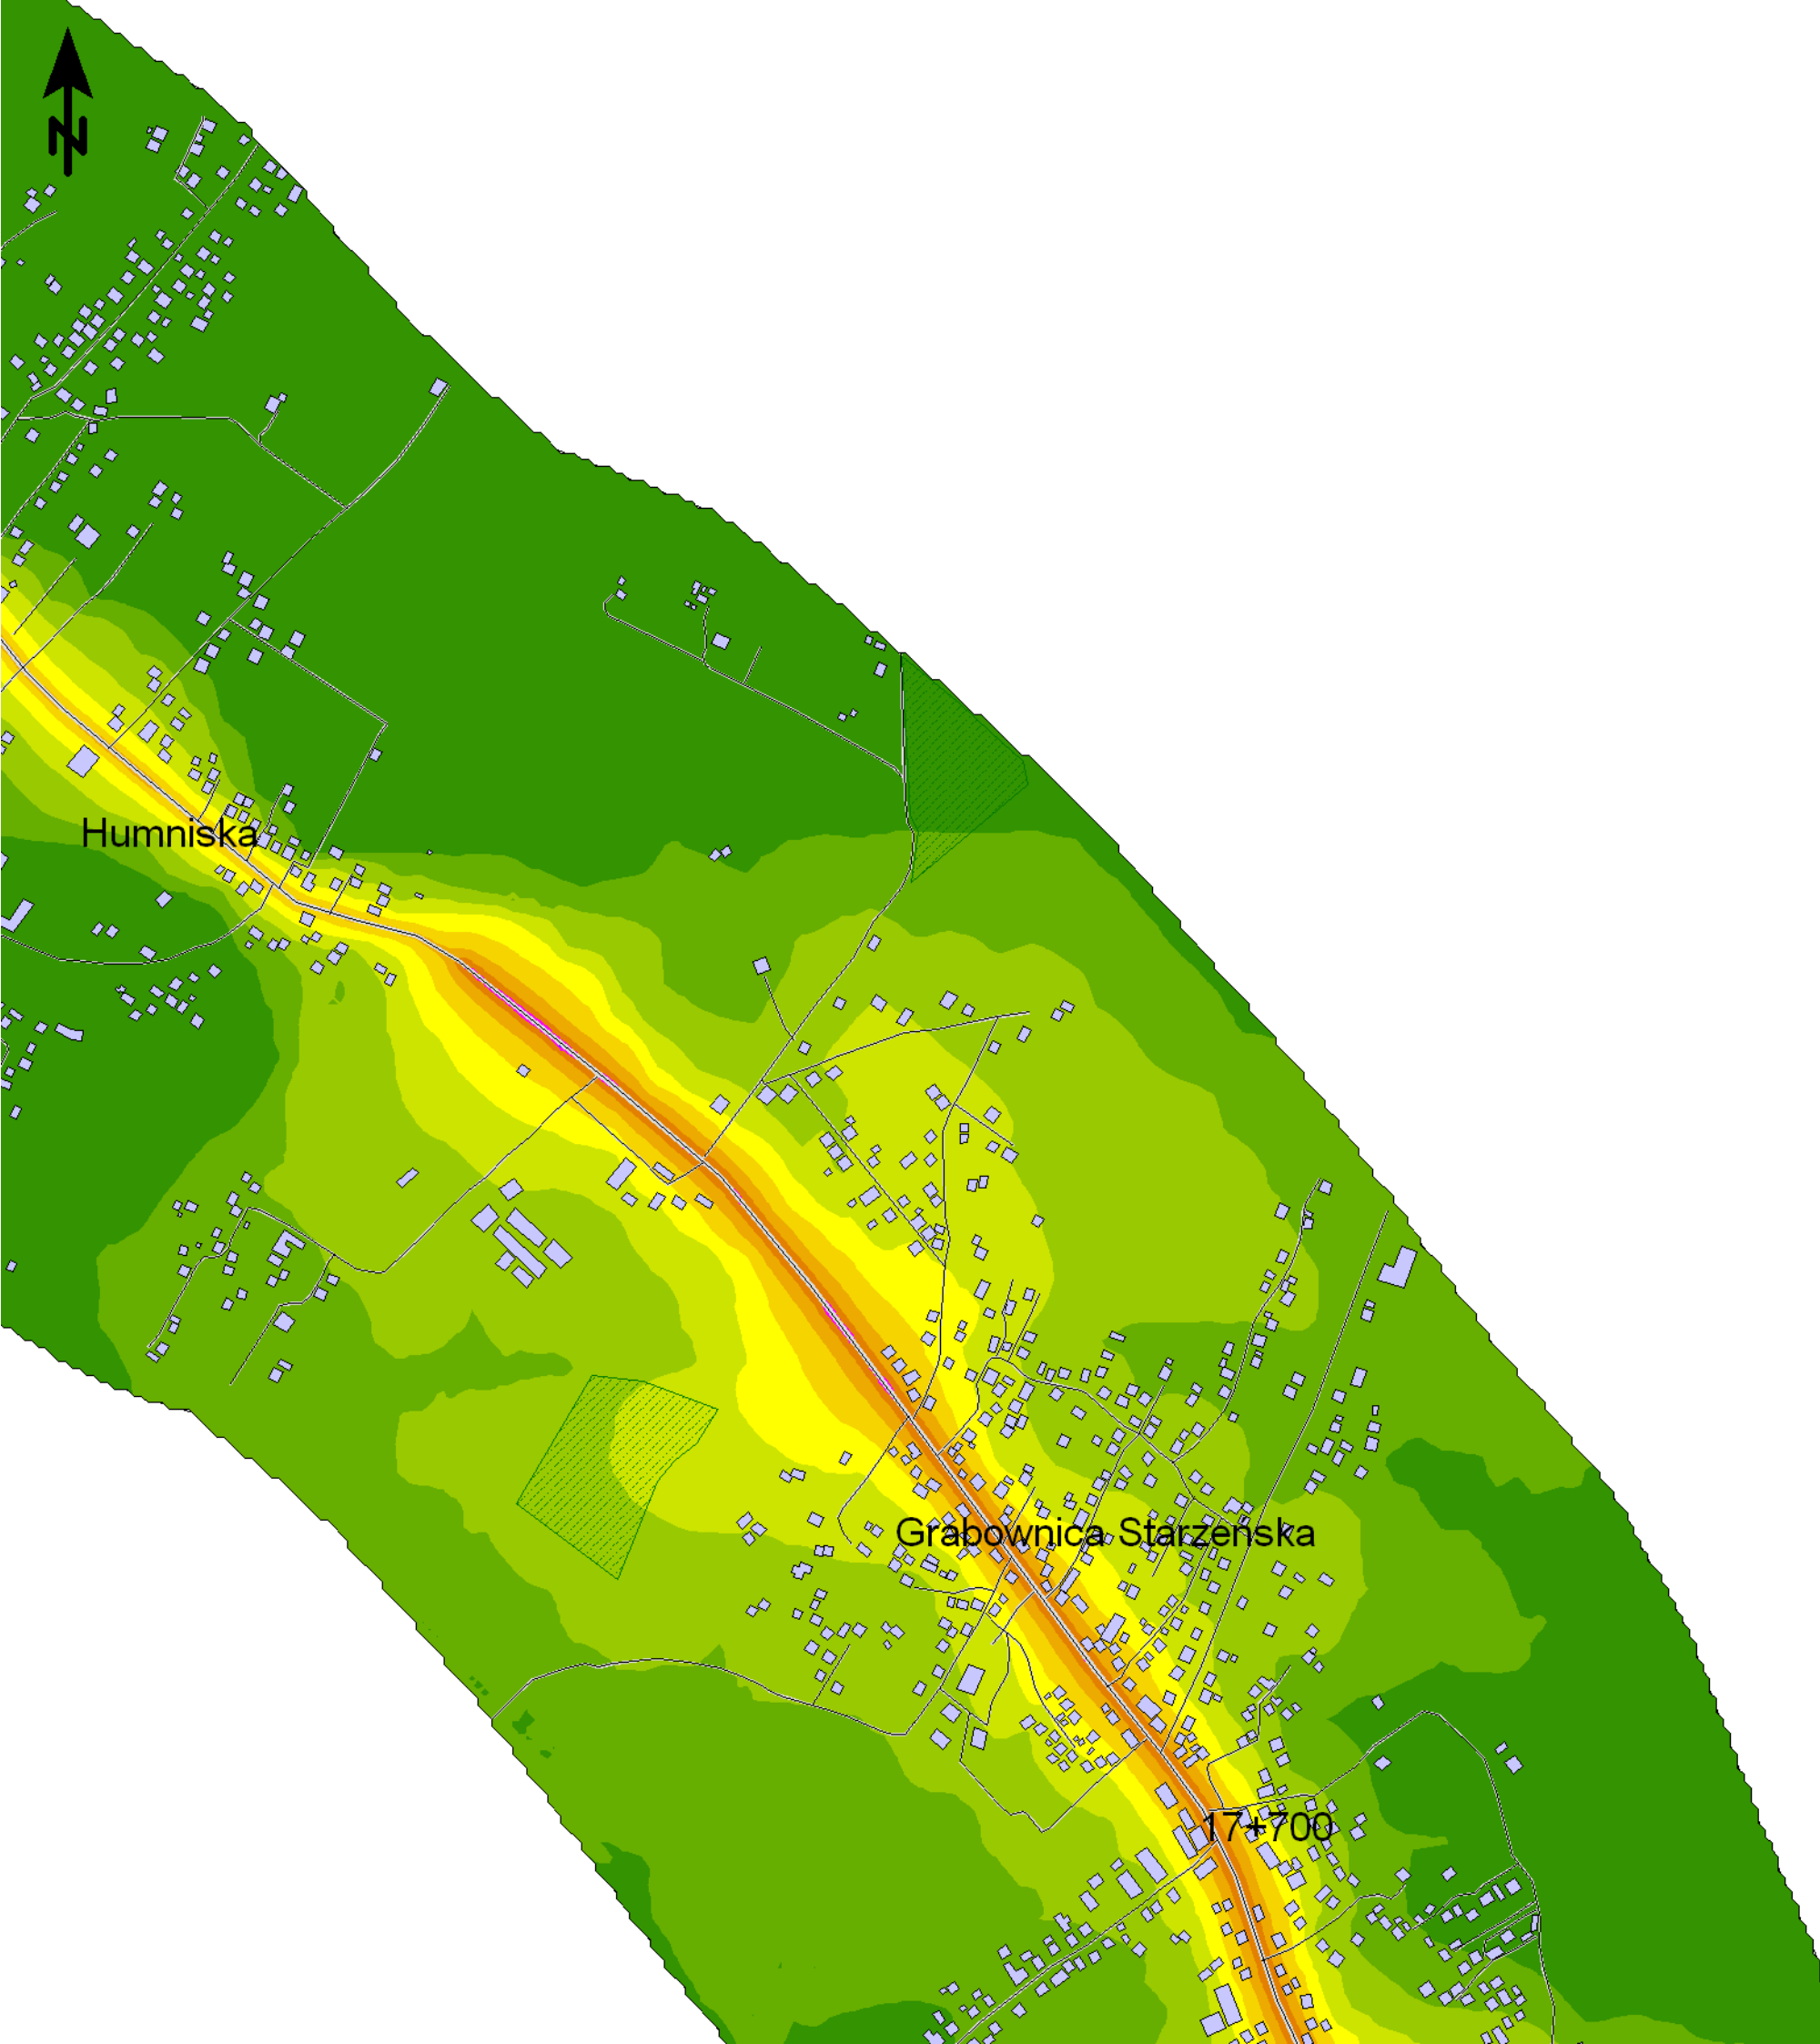

Mapa emisyjna

L_N

Droga wojewódzka nr 886
Kilometraż: 0+000 - 29+500
Województwo Podkarpackie
Powiat: Brzozowski, Sanocki

Przedziały emisji

Legenda

- Oś drogi
- Powierzchnia drogi
- Ekran akustyczny
- Budynki
- Zielen
- Wody
- --- Granica zasięgu odcinka
- Kilometraż drogi

Skala 1:10000