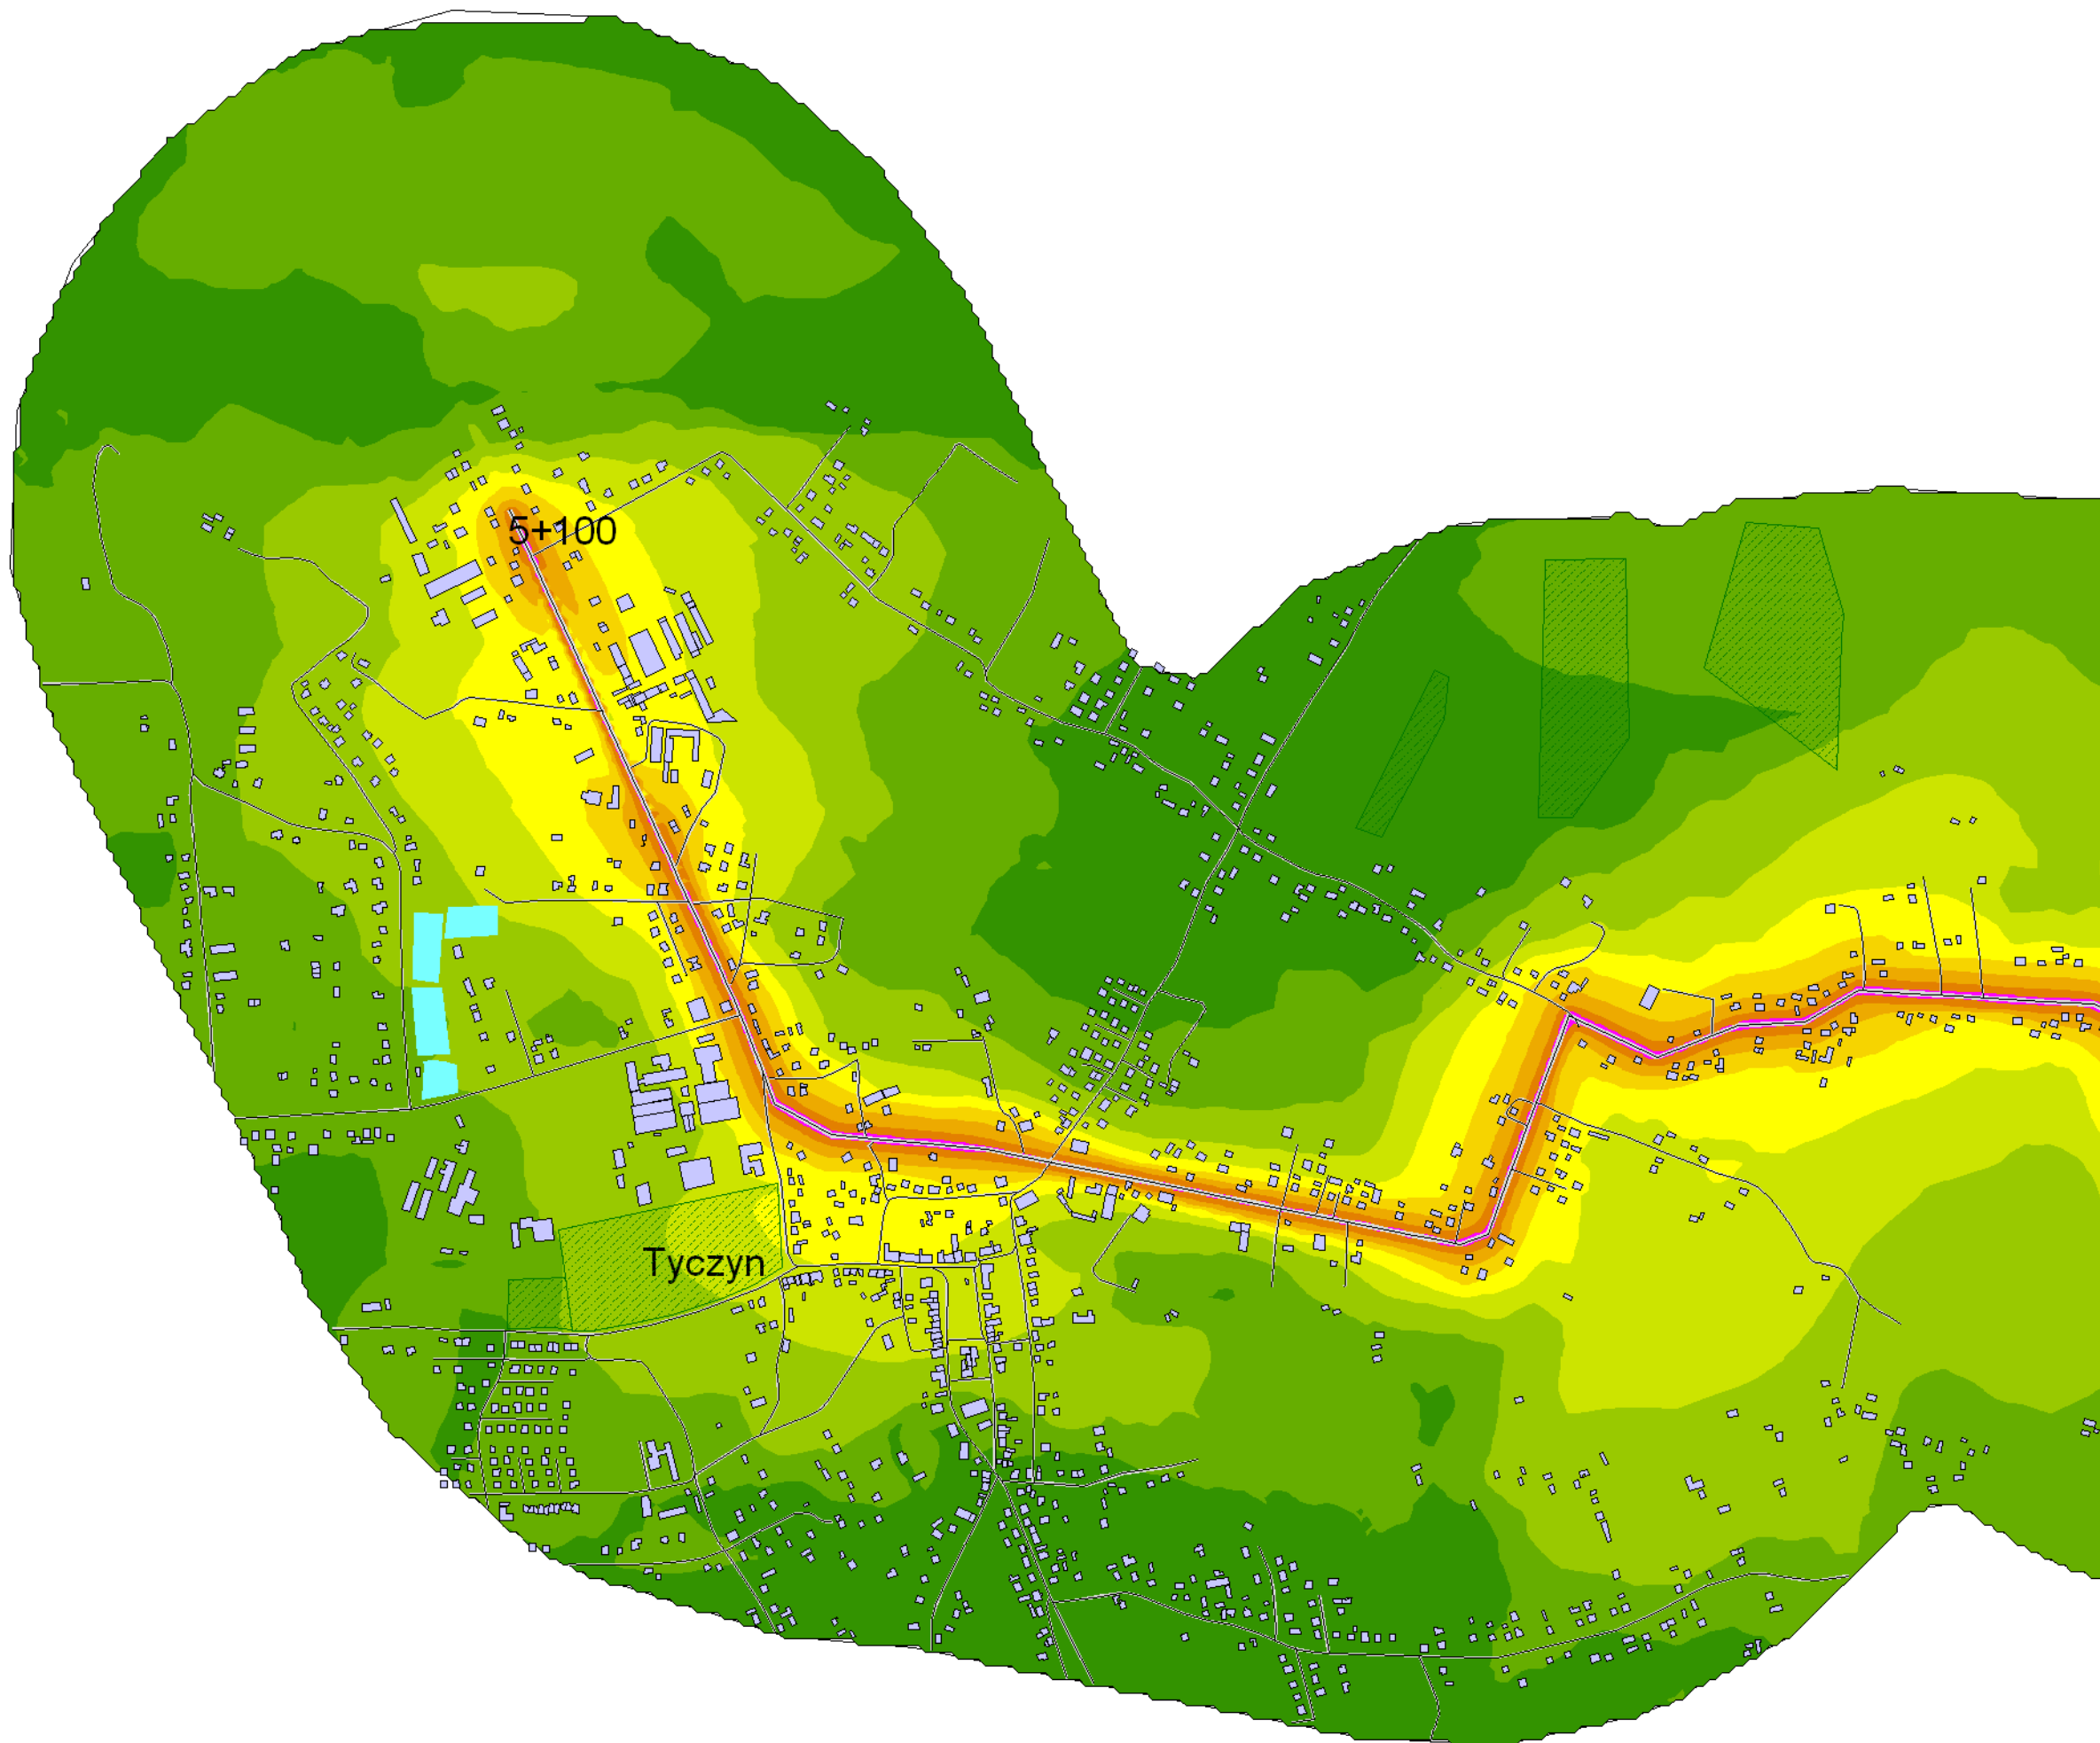

Mapa emisyjna

L_{DWN}

Droga wojewódzka nr 878
Kilometraż: 5+100 - 21+800
Województwo Podkarpackie
Powiat: Rzeszowski, m. Rzeszów

Przedziały emisji

Legenda

- Oś drogi
- Powierzchnia drogi
- Ekran akustyczny
- Budynki
- Zielen
- Wody
- Granica zasięgu odcinka
- Kilometraż drogi

Skala 1:10000

Mapa emisyjna

L_{DWN}

Droga wojewódzka nr 878
Kilometraż: 5+100 - 21+800
Województwo Podkarpackie
Powiat: Rzeszowski, m. Rzeszów

Przedziały emisji

Legenda

- Oś drogi
- Powierzchnia drogi
- Ekran akustyczny
- Budynki
- Zieleń
- Wody
- Granica zasięgu odcinka
- Kilometraż drogi

Skala 1:10000

Mapa emisyjna

L_{DWN}

Droga wojewódzka nr 878
Kilometraż: 5+100 - 21+800
Województwo Podkarpackie
Powiat: Rzeszowski, m. Rzeszów

Przedziały emisji

Legenda

- Oś drogi
- Powierzchnia drogi
- Ekran akustyczny
- Budynki
- Zielen
- Wody
- Granica zasięgu odcinka
- Kilometraż drogi