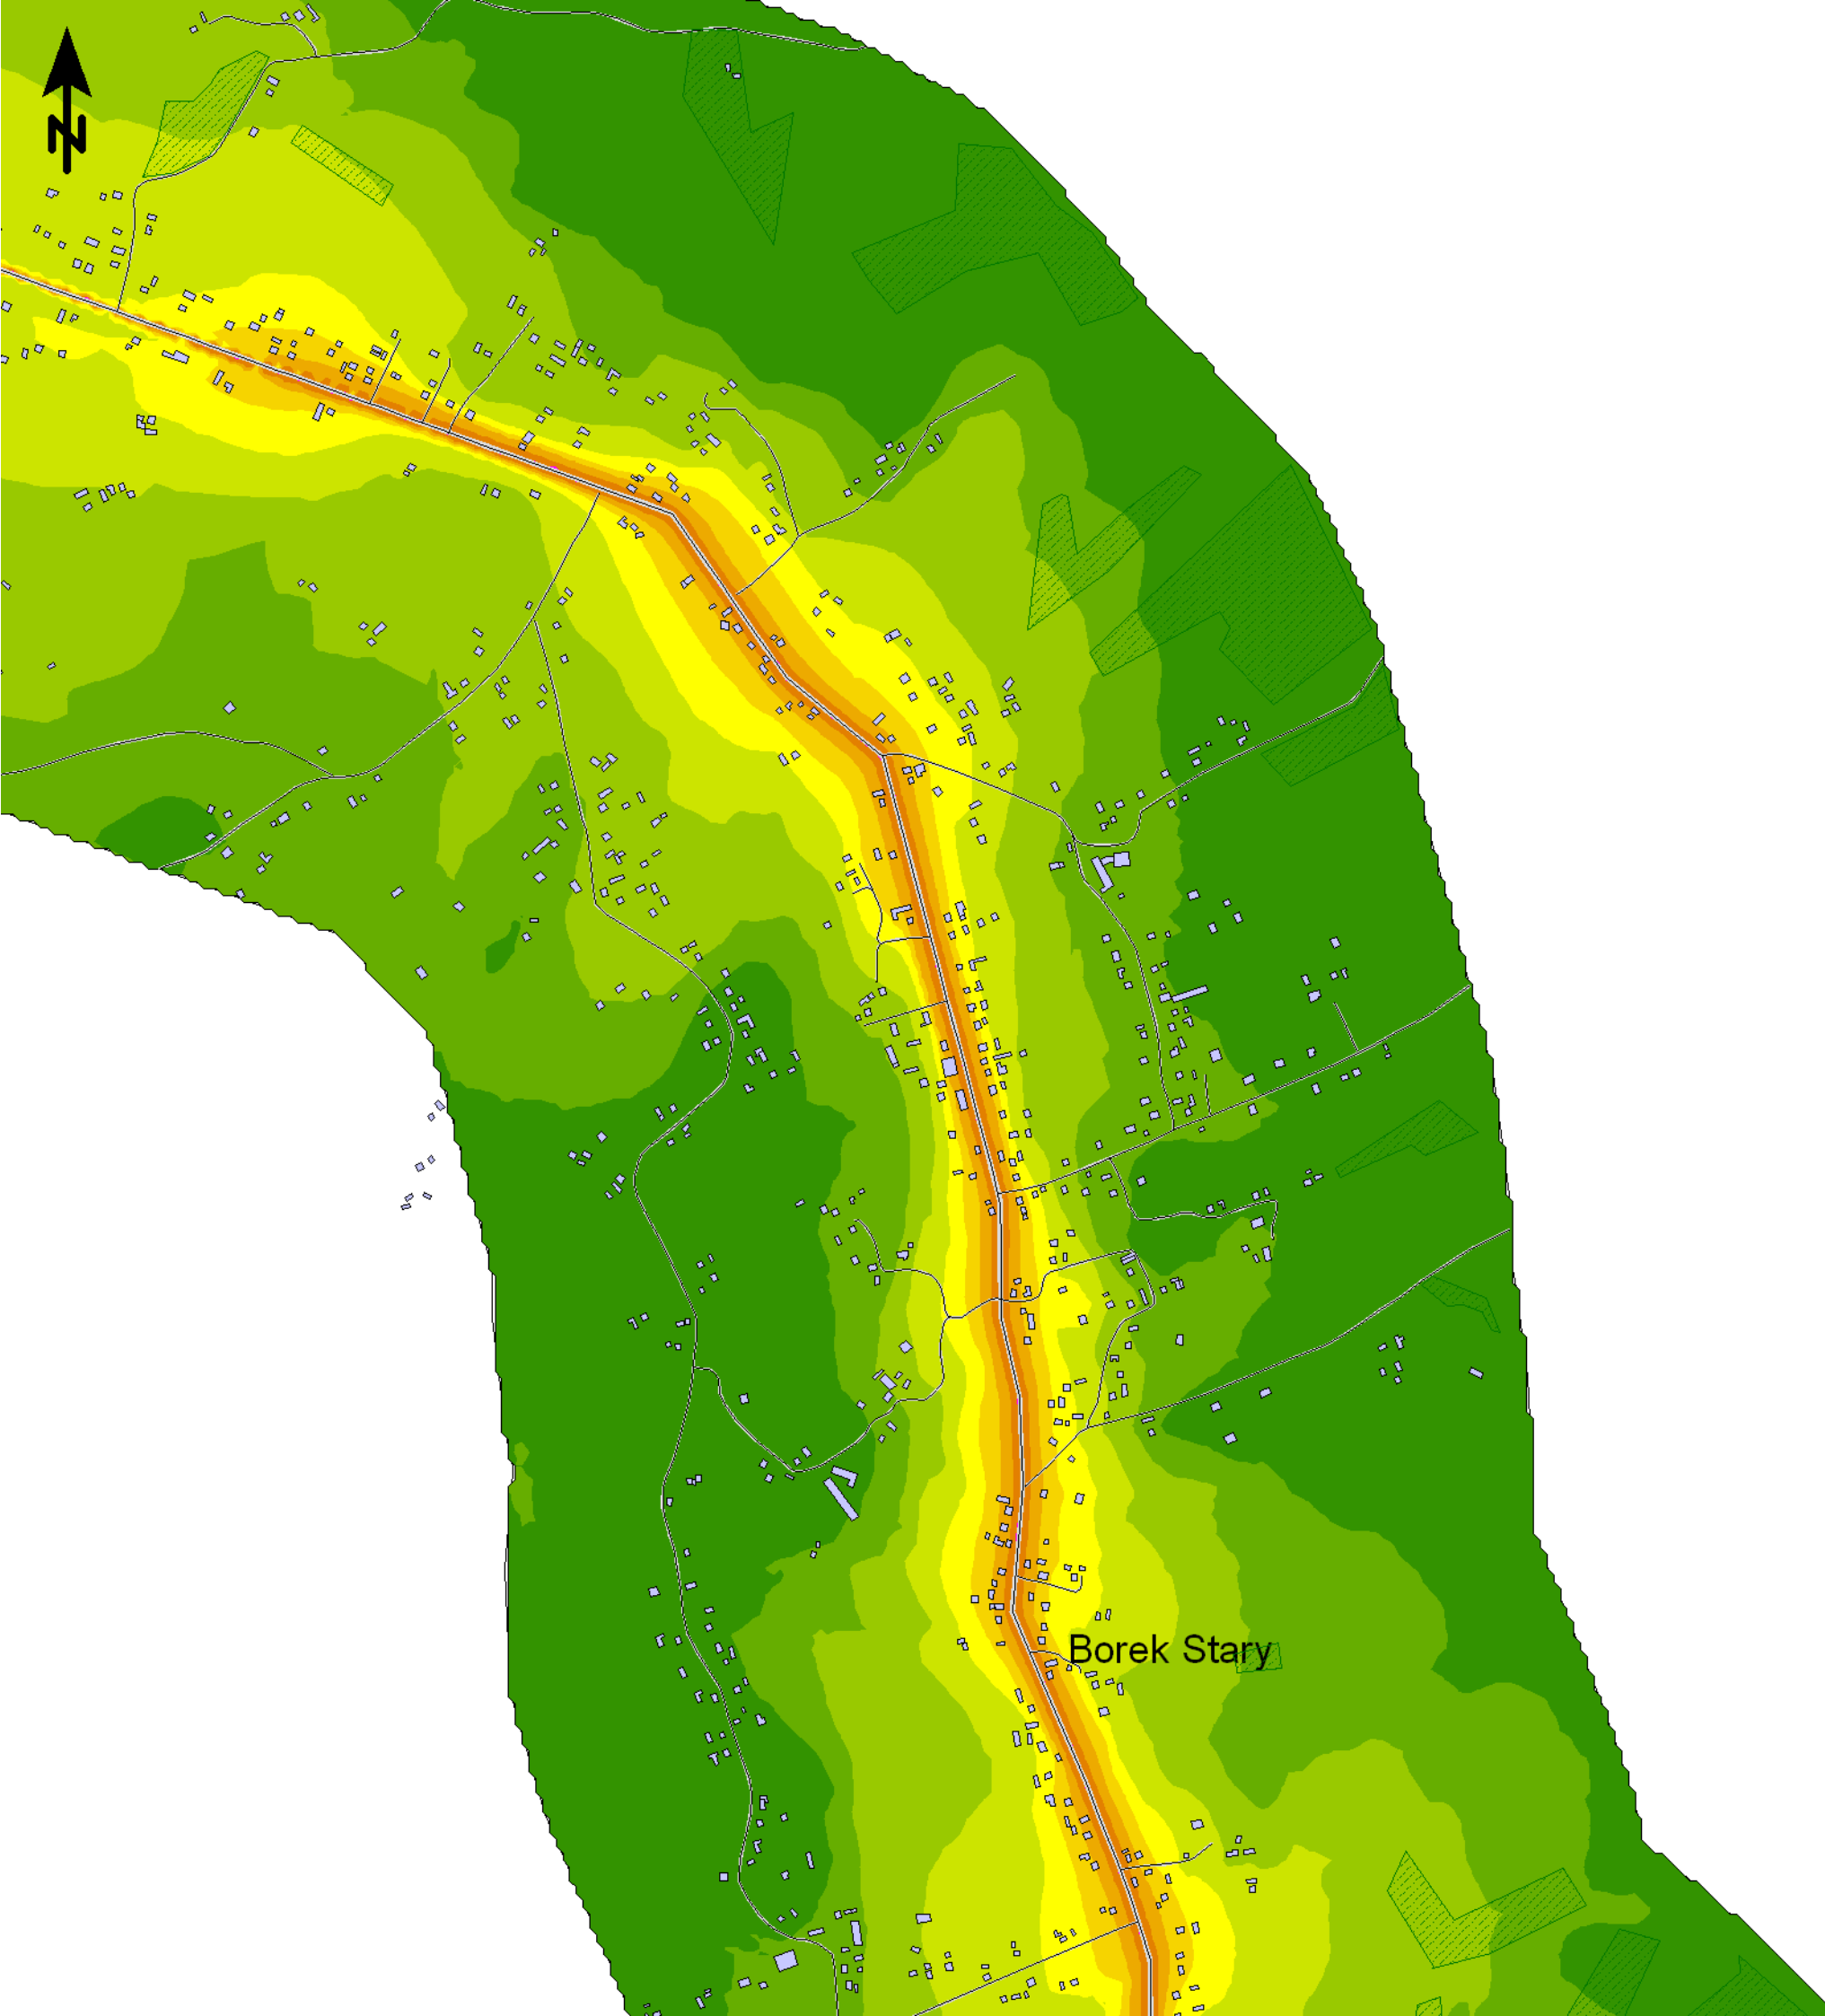

Mapa emisyjna

L_{DWN}

Droga wojewódzka nr 878
Kilometraż: 5+100 - 21+800
Województwo Podkarpackie
Powiat: Rzeszowski, m. Rzeszów

Przedziały emisji

Legenda

- Oś drogi
- Powierzchnia drogi
- Ekran akustyczny
- Budynki
- Zielen
- Wody
- Granica zasięgu odcinka
- Kilometraż drogi

Skala 1:10000

Mapa emisyjna

L_{DWN}

Droga wojewódzka nr 878
Kilometraż: 5+100 - 21+800
Województwo Podkarpackie
Powiat: Rzeszowski, m. Rzeszów

Przedziały emisji

Legenda

- Oś drogi
- Powierzchnia drogi
- Ekran akustyczny
- Budynki
- Zieleń
- Wody
- Granica zasięgu odcinka
- Kilometraż drogi

Skala 1:10000

Mapa emisyjna

L_{DWN}

Droga wojewódzka nr 878
Kilometraż: 5+100 - 21+800
Województwo Podkarpackie
Powiat: Rzeszowski, m. Rzeszów

Przedziały emisji

Legenda

- Oś drogi
- Powierzchnia drogi
- Ekran akustyczny
- Budynki
- Zielen
- Wody
- Granica zasięgu odcinka
- Kilometraż drogi