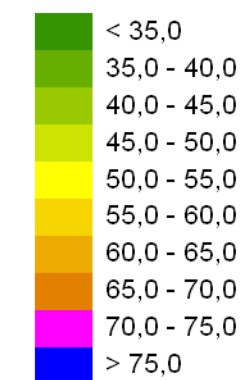

# Mapa emisyjna

$L_N$

Droga wojewódzka nr 877  
Kilometraż: 41+000 - 44+100  
Województwo Podkarpackie  
Powiat: Łańcucki

## Przedziały emisji