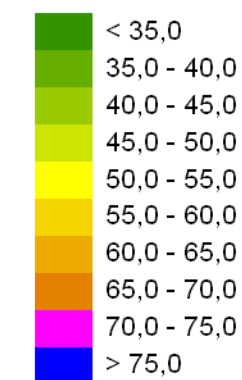

Mapa emisyjna

L_N

Droga wojewódzka nr 877
Kilometraż: 41+000 - 44+100
Województwo Podkarpackie
Powiat: Łańcucki

Przedziały emisji