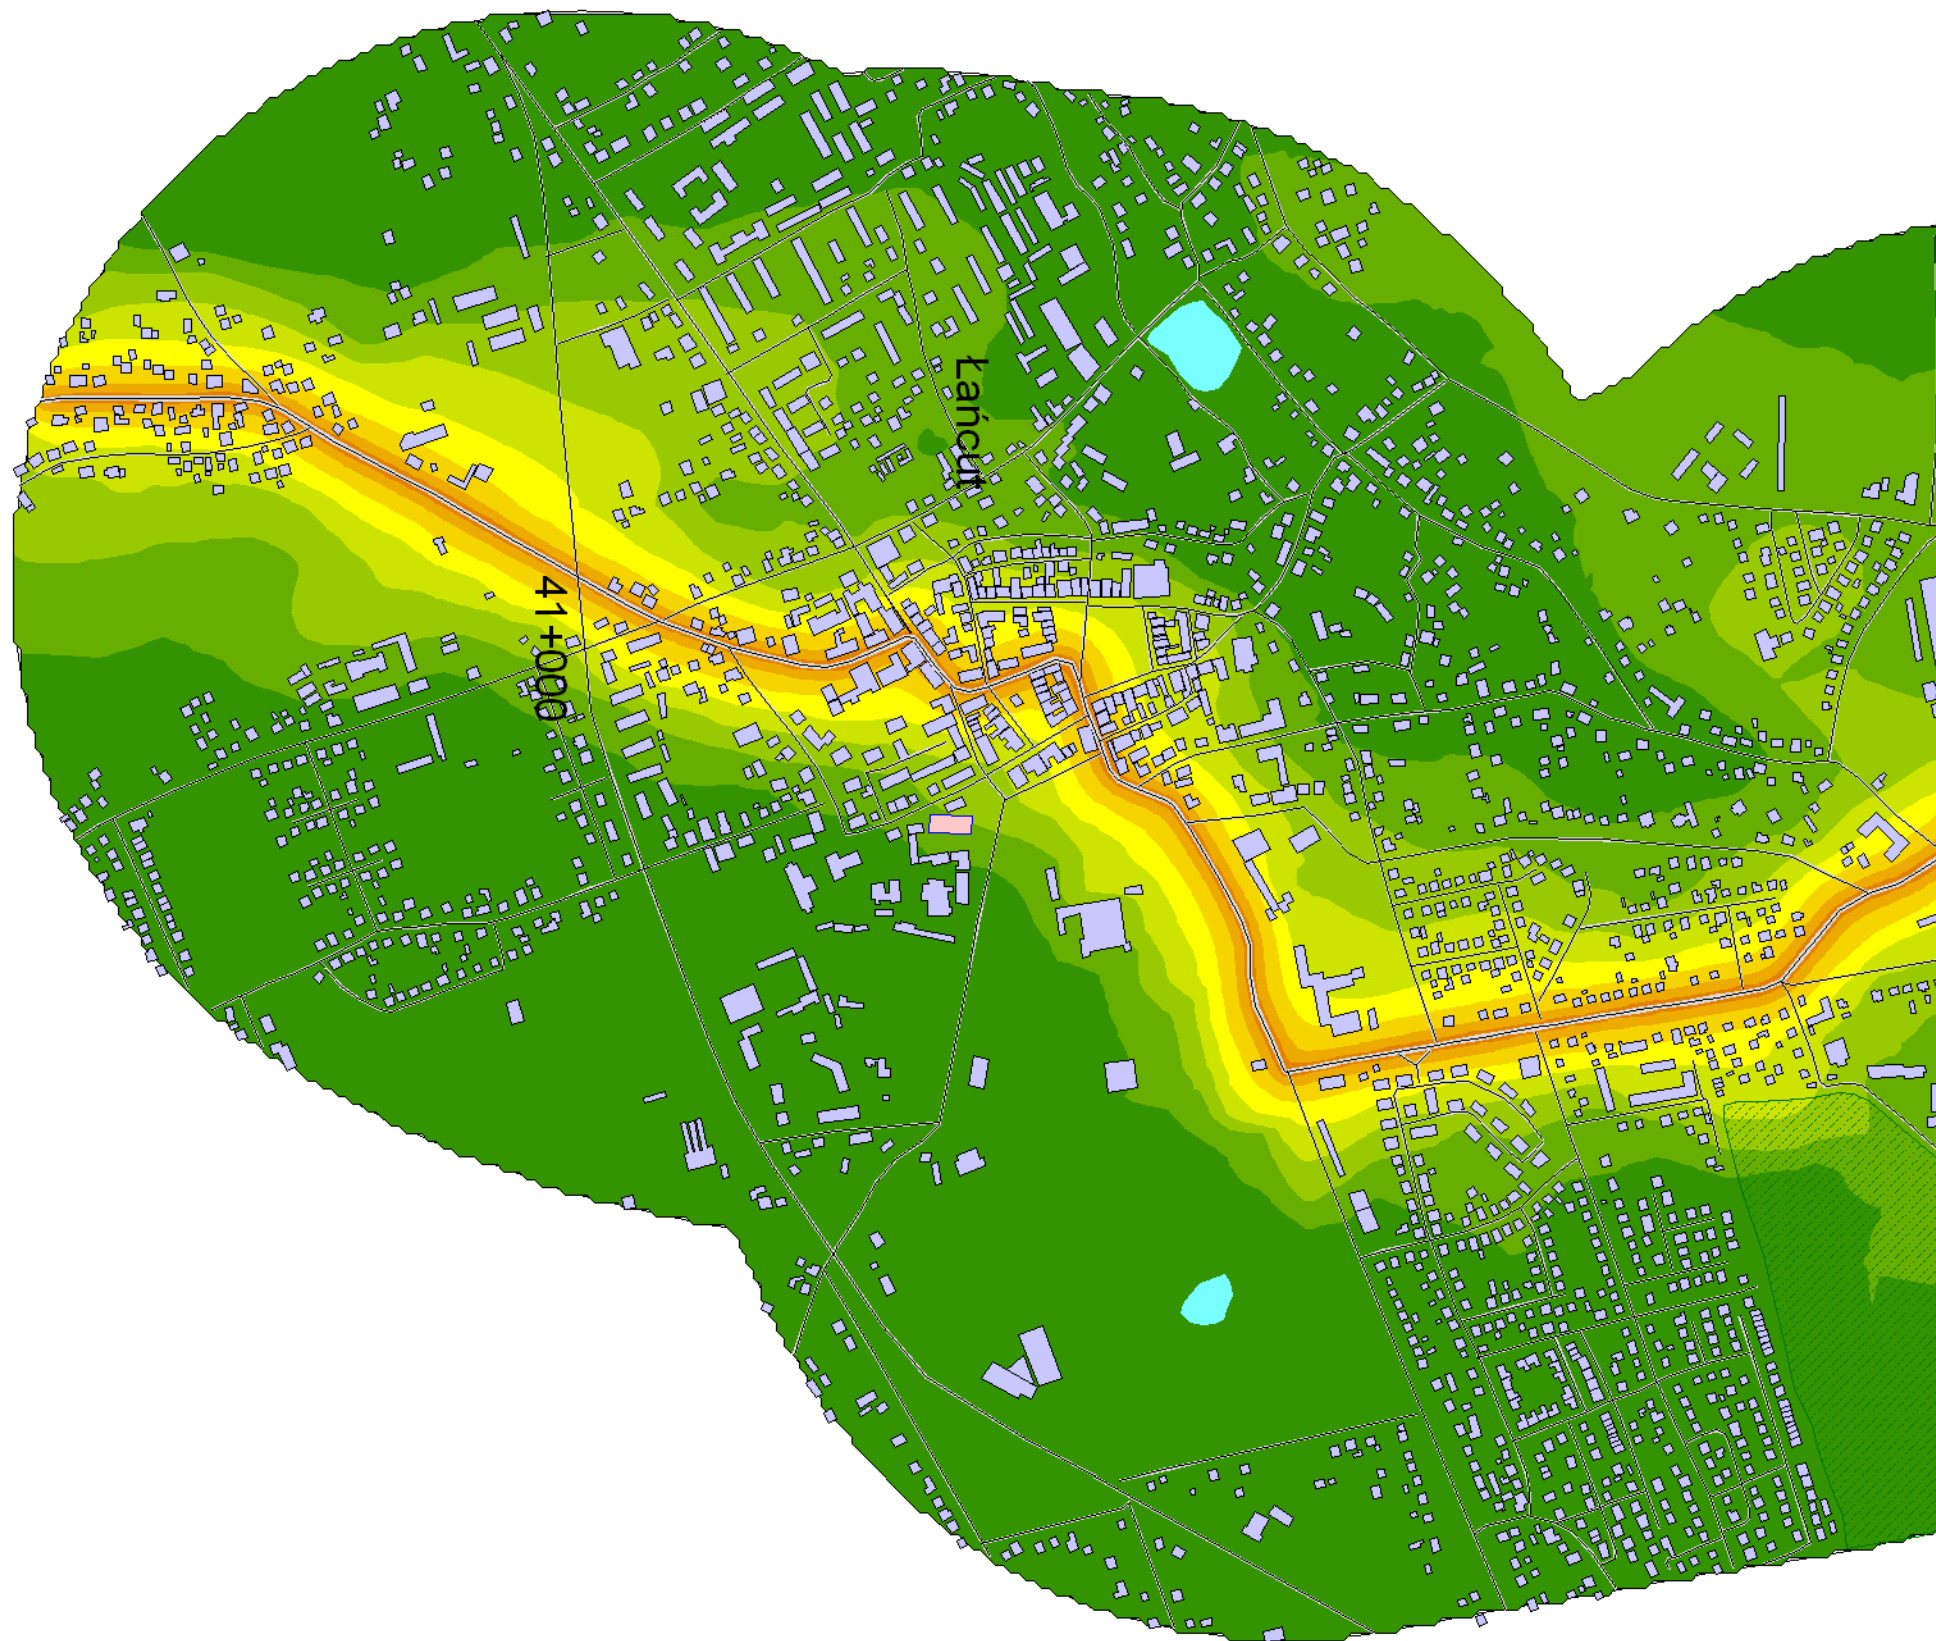

# Mapa emisyjna

$L_N$

Droga wojewódzka nr 877  
Kilometraż: 41+000 - 44+100  
Województwo Podkarpackie  
Powiat: Łańcucki

## Legenda

- Oś drogi
- Powierzchnia drogi
- Ekran akustyczny
- Budynki
- ▨ Zieleń
- Wody
- Granica zasięgu odcinka
- Kilometraż drogi

Skala 1:10000

## Legenda

- Oś drogi
- Powierzchnia drogi
- Ekran akustyczny
- Budynki
- Zielen
- Wody
- Granica zasięgu odcinka
- Kilometraż drogi

Skala 1:10000