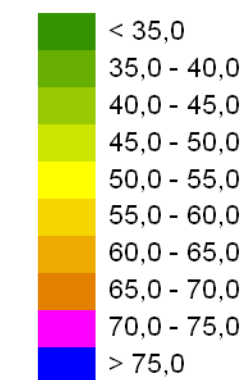

Mapa emisyjna

L_{DWN}

Droga wojewódzka nr 877
Kilometraż: 41+000 - 44+100
Województwo Podkarpackie
Powiat:

Przedziały emisji

Legenda

- Oś drogi
- Powierzchnia drogi
- Ekran akustyczny
- Budynki
- Zieleń
- Wody
- Granica zasięgu odcinka
- Kilometraż drogi

Skala 1:10000

Mapa emisyjna

L_{DWN}

Droga wojewódzka nr 877
Kilometraż: 41+000 - 44+100
Województwo Podkarpackie
Powiat: Łańcucki

Przedziały emisji

Legenda

- Oś drogi
- Powierzchnia drogi
- Ekran akustyczny
- Budynki
- Zielen
- Wody
- Granica zasięgu odcinka
- Kilometraż drogi

Skala 1:10000