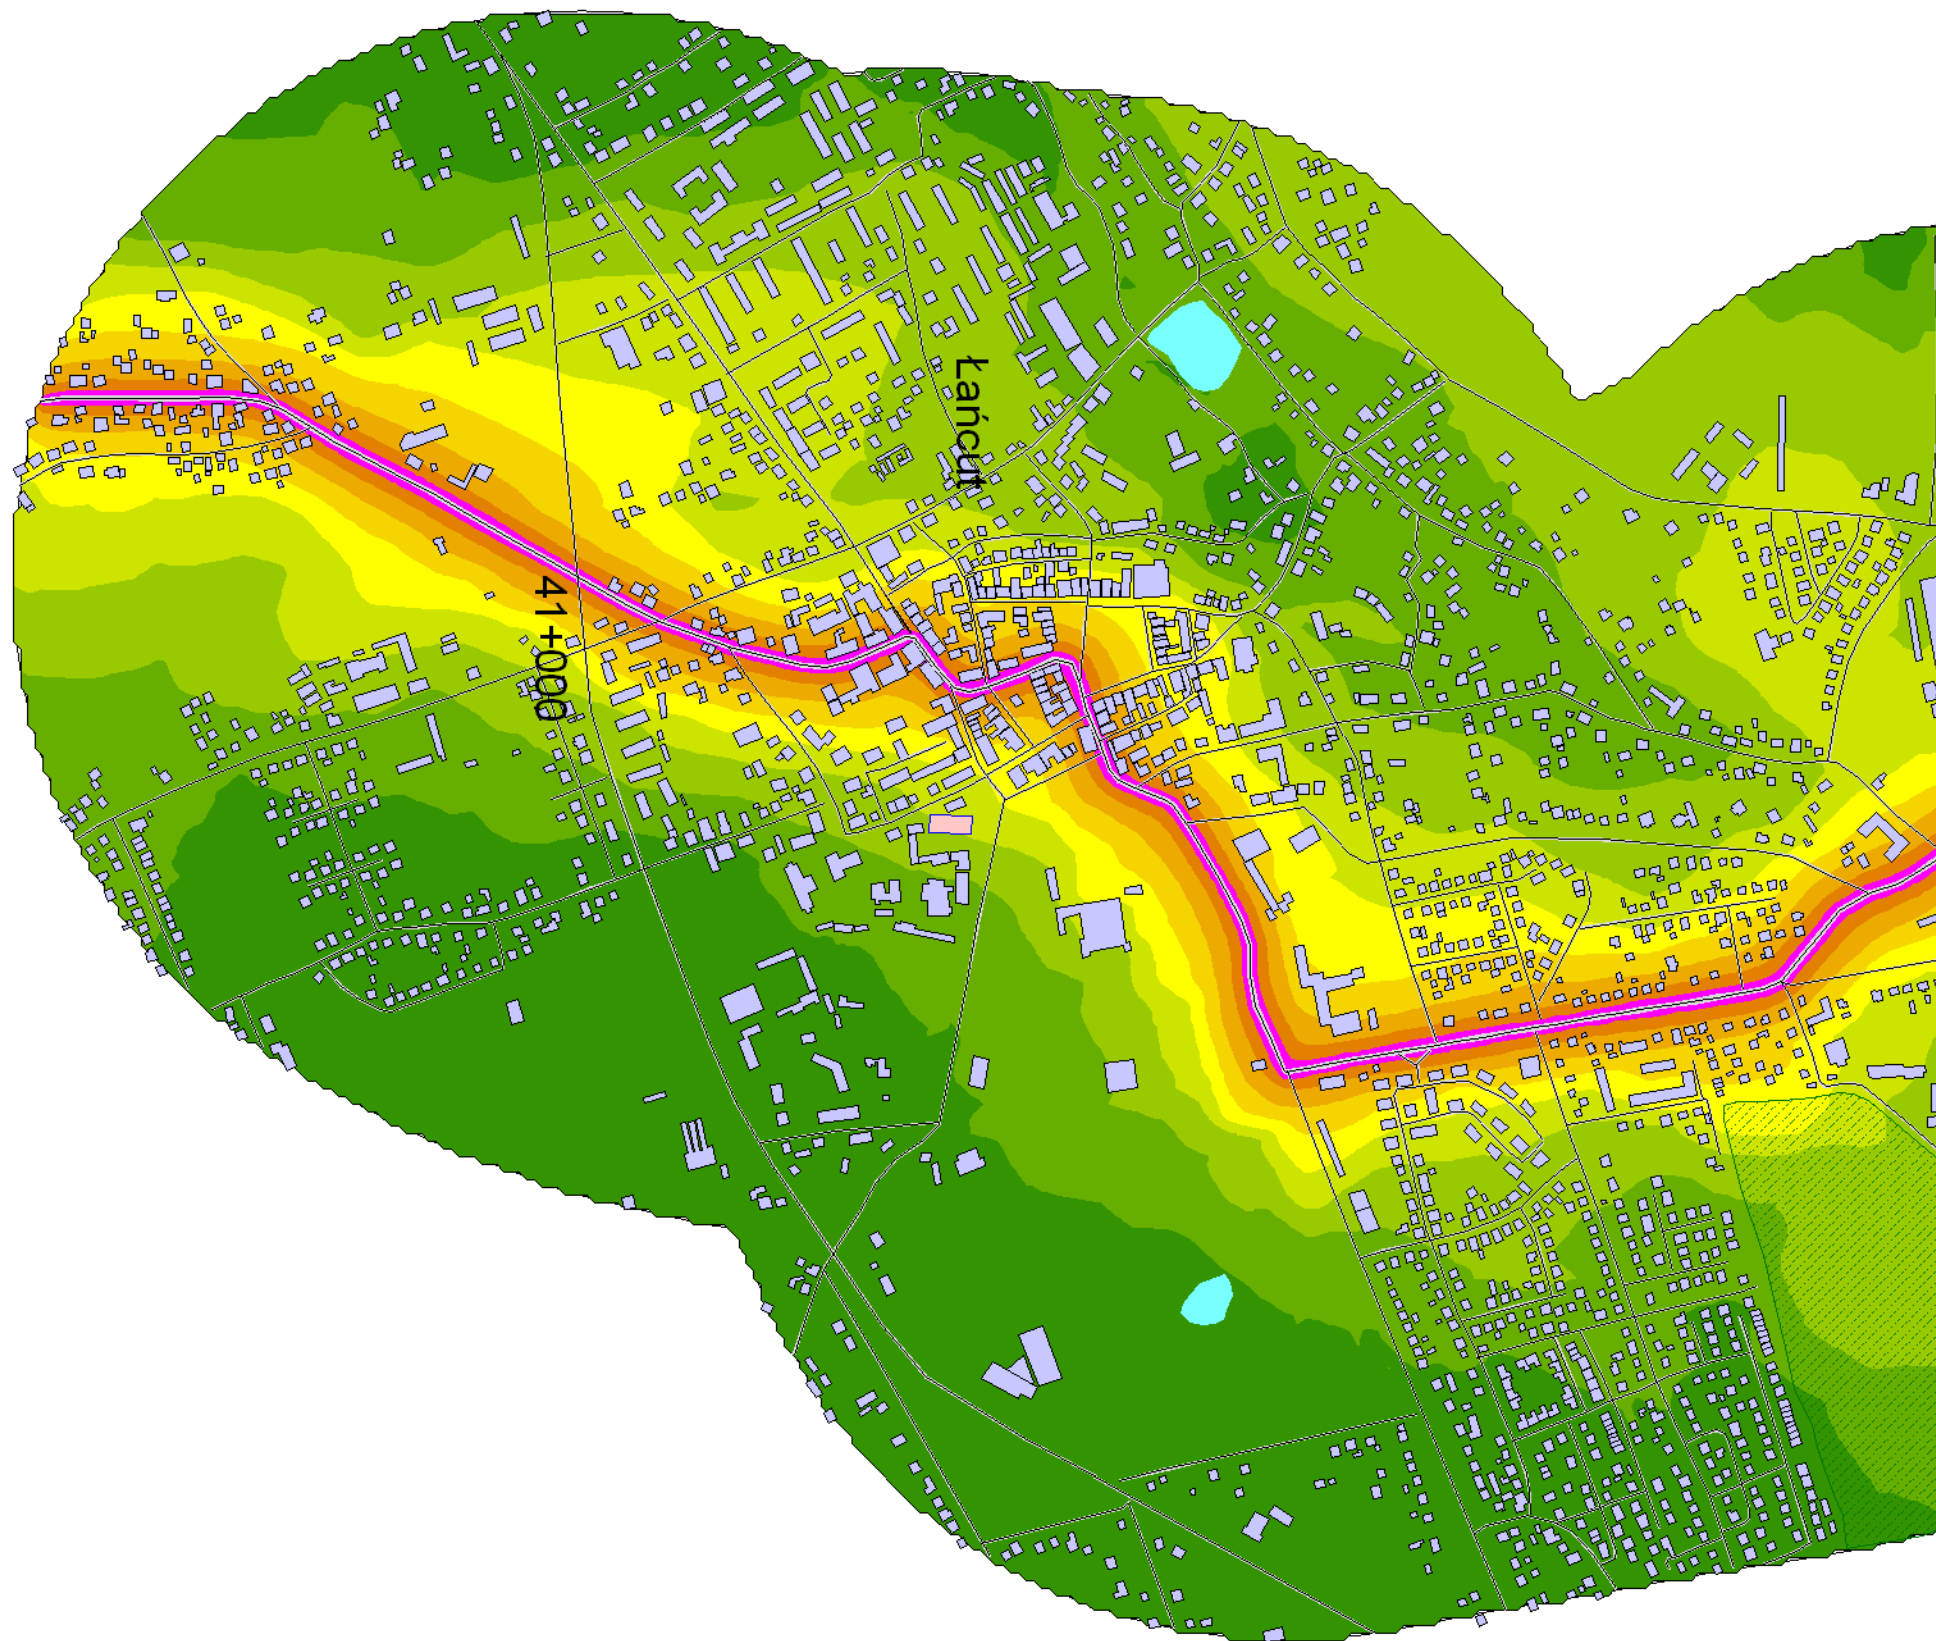

Mapa emisyjna

L_{DWN}

Droga wojewódzka nr 877
Kilometraż: 41+000 - 44+100
Województwo Podkarpackie
Powiat:

Przedziały emisji

Legenda

- Oś drogi
- Powierzchnia drogi
- Ekran akustyczny
- Budynki
- Zieleń
- Wody
- Granica zasięgu odcinka
- Kilometraż drogi

Skala 1:10000

Mapa emisyjna

L_{DWN}

Droga wojewódzka nr 877
Kilometraż: 41+000 - 44+100
Województwo Podkarpackie
Powiat: Łańcucki

Przedziały emisji

Legenda

- Oś drogi
- Powierzchnia drogi
- Ekran akustyczny
- Budynki
- Zielen
- Wody
- Granica zasięgu odcinka
- Kilometraż drogi

Skala 1:10000