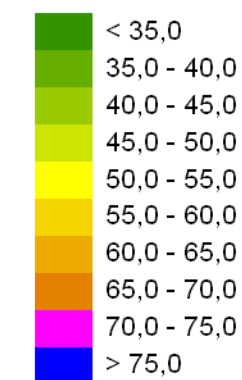

Mapa emisyjna

L_{DWN}

Droga wojewódzka nr 877
Kilometraż: 41+000 - 44+100
Województwo Podkarpackie
Powiat:

Przedziały emisji

Legenda

- Oś drogi
- Powierzchnia drogi
- Ekran akustyczny
- Budynki
- Zieleń
- Wody
- Granica zasięgu odcinka
- Kilometraż drogi

Skala 1:10000

Mapa emisyjna

L_{DWN}

Droga wojewódzka nr 877
Kilometraż: 41+000 - 44+100
Województwo Podkarpackie
Powiat: Łańcucki

Przedziały emisji

Legenda

- Oś drogi
- Powierzchnia drogi
- Ekran akustyczny
- Budynki
- Zielen
- Wody
- Granica zasięgu odcinka
- Kilometraż drogi

Skala 1:10000